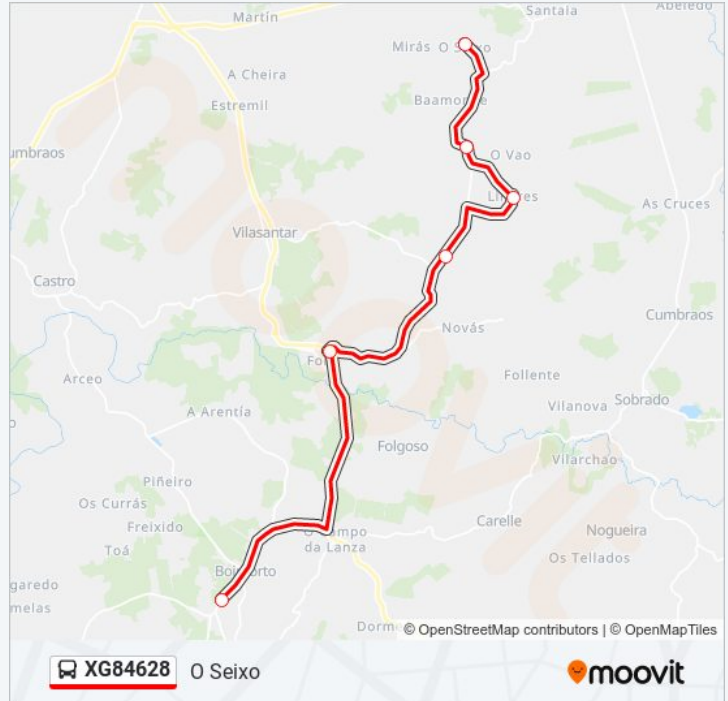

 **XG84628**

Boimorto

[Usa La App](#)

La línea XG84628 de autobús (Boimorto) tiene 2 rutas. Sus horas de operación los días laborables regulares son:

(1) a Boimorto: 08:30(2) a O Seixo: 13:30

Usa la aplicación Moovit para encontrar la parada de la línea XG84628 de autobús más cercana y descubre cuándo llega la próxima línea XG84628 de autobús

**Información de la línea XG84628 de autobús****Dirección:** Boimorto**Paradas:** 6**Duración del viaje:** 23 min**Resumen de la línea:** [Mapa de XG84628 de autobús](#)**Sentido: O Seixo**

6 paradas

[VER HORARIO DE LA LÍNEA](#)

Rúa Gándara (Boimorto)

Présaras (Vilasantar)

Guillareo (Vilasantar)

Liñares (Vilasantar)

Escola San Vicente (Vilasantar)

**Horario de la línea XG84628 de autobús**

O Seixo Horario de ruta:

lunes	Sin Servicio
martes	Sin Servicio
miércoles	13:30
jueves	Sin Servicio
viernes	Sin Servicio
sábado	Sin Servicio
domingo	Sin Servicio

### Información de la línea XG84628 de autobús

**Dirección:** O Seixo

**Paradas:** 6

**Duración del viaje:** 23 min

**Resumen de la línea:**

Los horarios y mapas de la línea XG84628 de autobús están disponibles en un PDF en [moovitapp.com](https://moovitapp.com). Utiliza [Moovit App](#) para ver los horarios de los autobuses en vivo, el horario del tren o el horario del metro y las indicaciones paso a paso para todo el transporte público en Vigo.