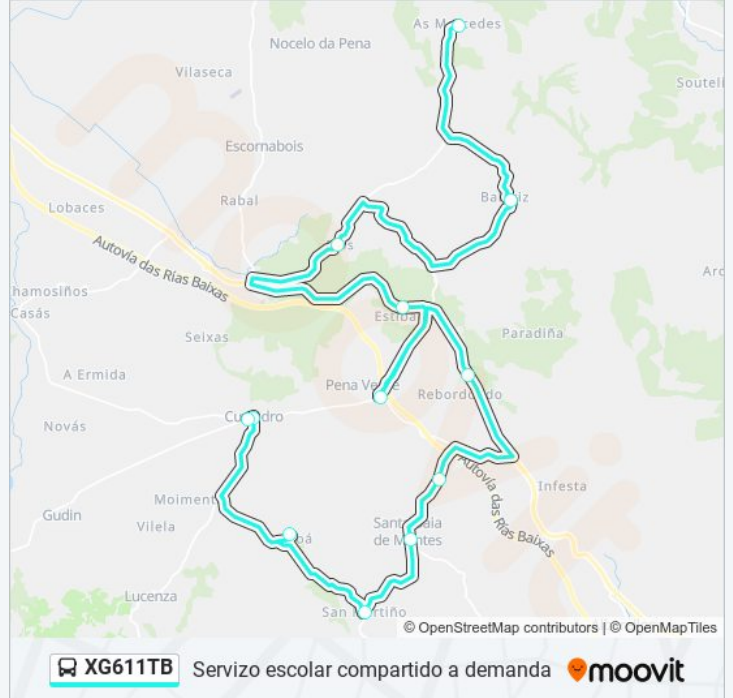

Información de la línea XG611TB de autobús

Dirección: 51: Ceip Vicente Risco → As Mercedes

Paradas: 12

Duración del viaje: 45 min

Resumen de la línea:

Sentido: 54: Os Blancos → Pexeirós

3 paradas

[VER HORARIO DE LA LÍNEA](#)