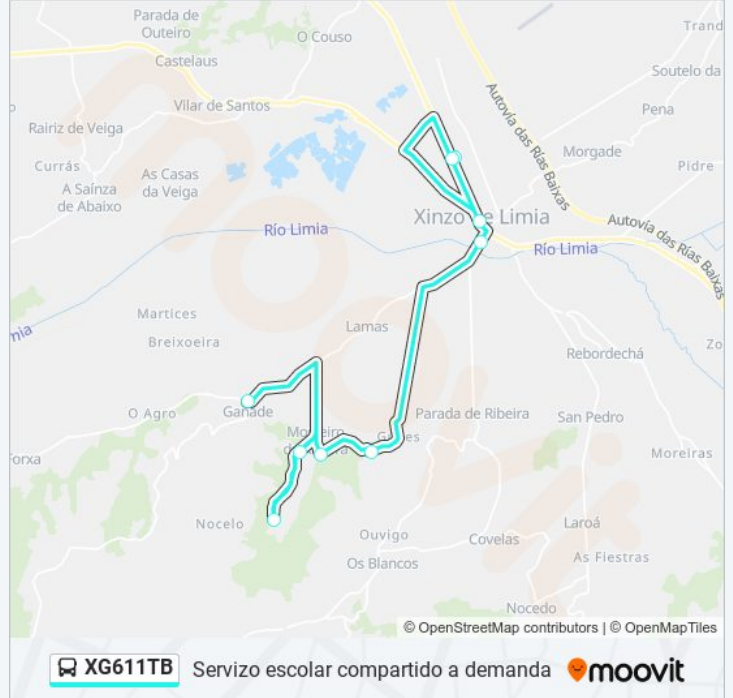

les Lagoa de Antela (Xínzoo de Limia)

les Cidade de Antioquía (Xínzoo de Limia)

Estación de Autobuses (Xínzoo de Limia)

Horario de la línea XG611TB de autobús

04: Ganade → Xínzoo de Limia E.A. Horario de ruta:

lunes	Sin Servicio
martes	08:01
miércoles	Sin Servicio
jueves	Sin Servicio
viernes	Sin Servicio
sábado	Sin Servicio
domingo	Sin Servicio

Información de la línea XG611TB de autobús

Dirección: 04: Ganade → Xínzoo de Limia E.A.

Paradas: 9

Duración del viaje: 23 min

Resumen de la línea:

Sentido: 04: Xínzo de Limia E.A. → Ganade

9 paradas

[VER HORARIO DE LA LÍNEA](#)

- Estación de Autobuses (Xínzo de Limia)
- les Lagoa de Antela (Xínzo de Limia)
- les Cidade de Antioquía (Xínzo de Limia)
- Rúa Dous de Maio, 46 - Hotel Xínzo (Xínzo de Limia)
- Guntimil (Xínzo de Limia)
- Mosteiro de Ribeira (Xínzo de Limia)
- Gorgoloza (Xínzo de Limia)
- Cima de Ribeira (Xínzo de Limia)
- Ganade (Xínzo de Limia)