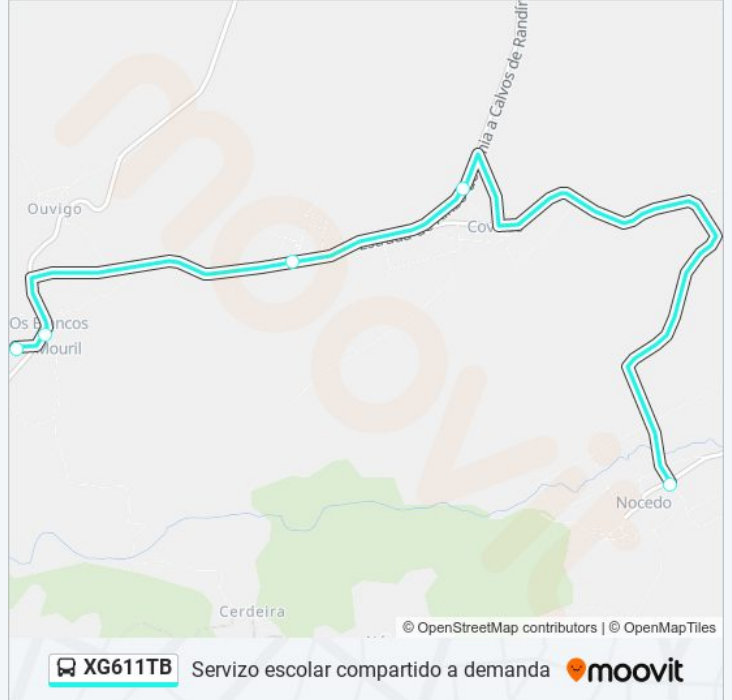

Información de la línea XG611TB de autobús

Dirección: 06: Covelas → Ceip Dos Blancos

Paradas: 5

Duración del viaje: 8 min

Resumen de la línea:

Sentido: 07: Ceip Carlos Casares → Granxas (Toxal)

9 paradas

[VER HORARIO DE LA LÍNEA](#)