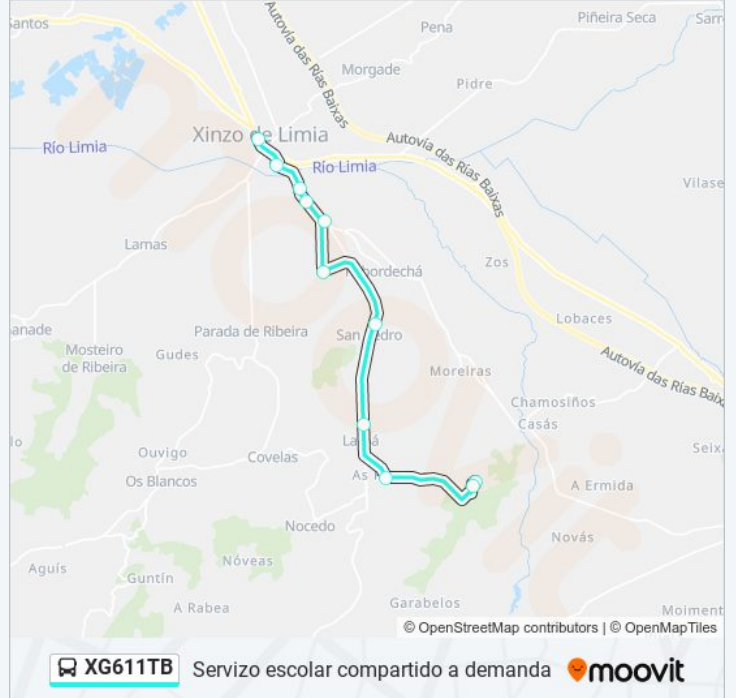

Información de la línea XG611TB de autobús

Dirección: 34: Seoane → Xinzo de Limia E.A.

Paradas: 11

Duración del viaje: 17 min

Resumen de la línea:

Sentido: 34: Xinzo de Limia E.A. → Seoane

11 paradas

[VER HORARIO DE LA LÍNEA](#)