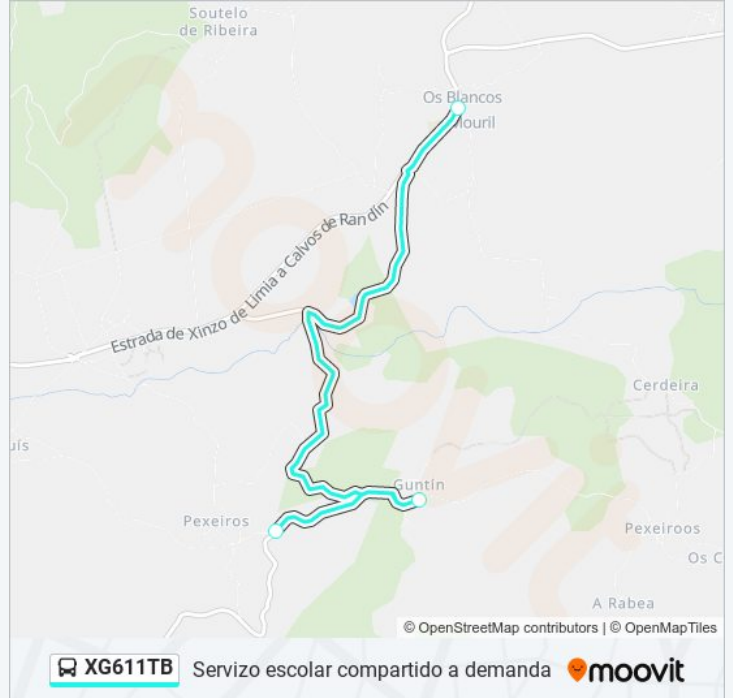

Información de la línea XG611TB de autobús

Dirección: 54: Os Blancos → Pexeirós

Paradas: 3

Duración del viaje: 15 min

Resumen de la línea:

Sentido: 54: Pexeirós → Os Blancos

3 paradas

[VER HORARIO DE LA LÍNEA](#)