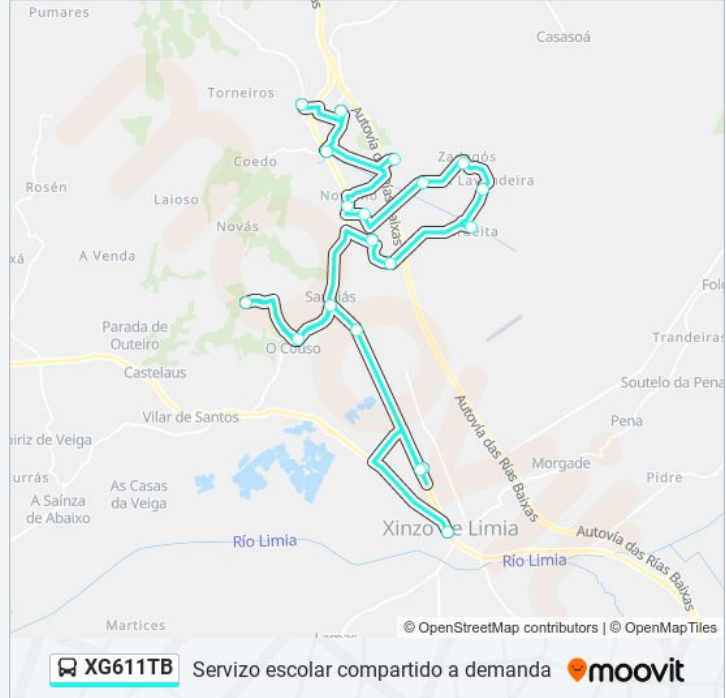

Información de la línea XG611TB de autobús

Dirección: 16: Fontela → Xinzo de Limia E.A.

Paradas: 19

Duración del viaje: 40 min

Resumen de la línea:

Estación de Autobuses (Xinzo de Limia)

Sentido: 16: Xinzo de Limia E.A. → A Fontela