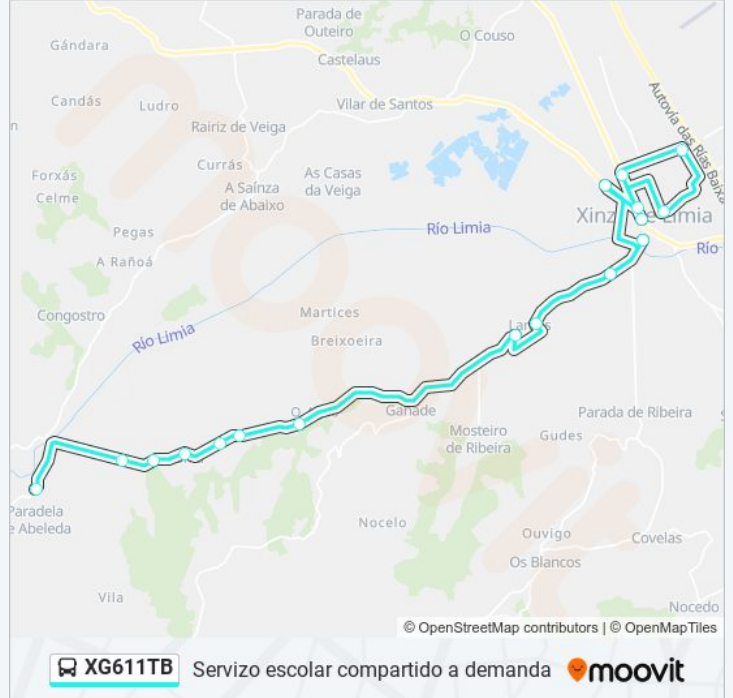

Información de la línea XG611TB de autobús

Dirección: 25: Paradela → Xinzo de Limia E.A.

Paradas: 17

Duración del viaje: 31 min

Resumen de la línea:

Sentido: 25: Xinzo de Limia E.A. → Paradela

17 paradas

[VER HORARIO DE LA LÍNEA](#)