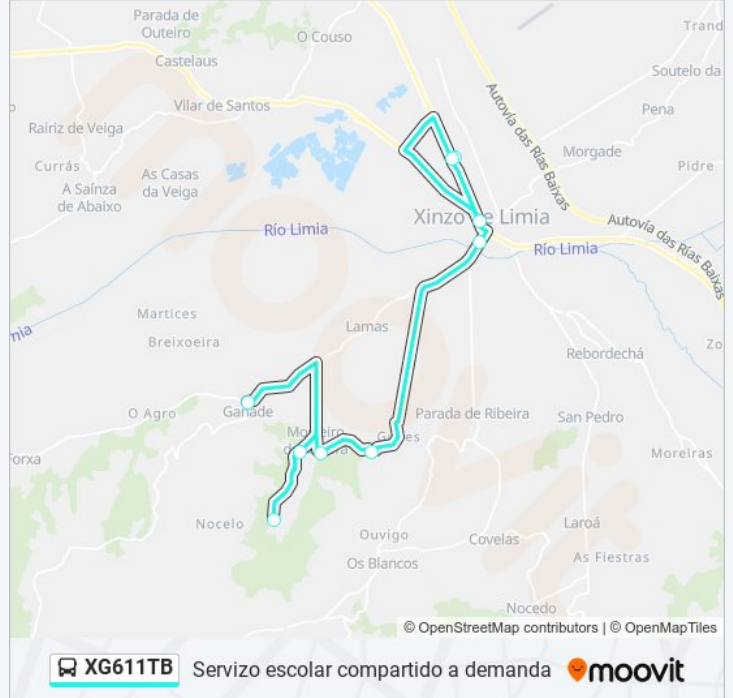

Paradas: 9

Duración del viaje: 23 min

Resumen de la línea:

Sentido: 04: Xínzo de Limia E.A. → Ganade

9 paradas

[VER HORARIO DE LA LÍNEA](#)

- Estación de Autobuses (Xínzo de Limia)
- les Lagoa de Antela (Xínzo de Limia)
- les Cidade de Antioquía (Xínzo de Limia)
- Rúa Dous de Maio, 46 - Hotel Xínzo (Xínzo de Limia)
- Guntimil (Xínzo de Limia)
- Mosteiro de Ribeira (Xínzo de Limia)
- Gorgoloza (Xínzo de Limia)
- Cima de Ribeira (Xínzo de Limia)
- Ganade (Xínzo de Limia)

Información de la línea XG611TB de autobús

Dirección: 04: Xínzo de Limia E.A. → Ganade

Paradas: 9

Duración del viaje: 23 min

Resumen de la línea:

Sentido: 05: Chamusiños → Xinzo de Limia E.A.

8 paradas

[VER HORARIO DE LA LÍNEA](#)