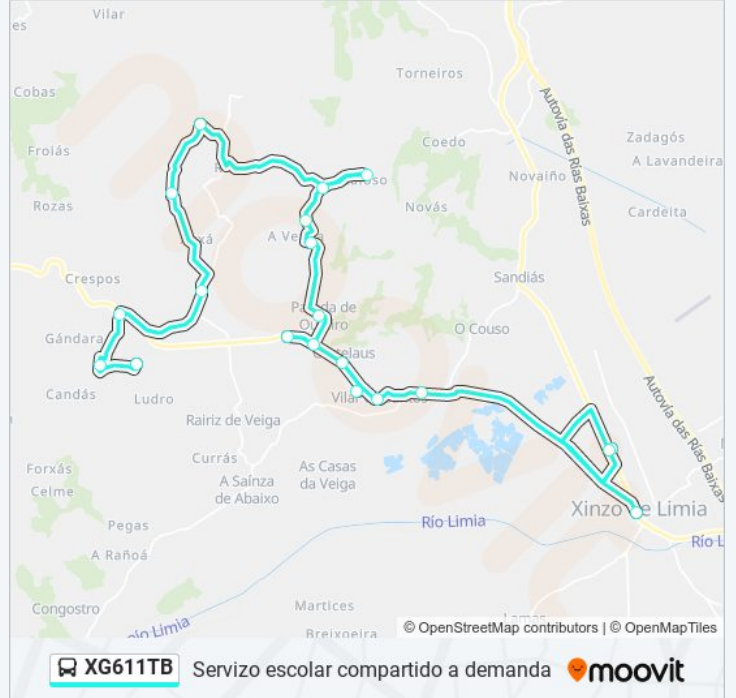

Información de la línea XG611TB de autobús

Dirección: 11: Lama de Paio → Xinzo de Limia E.A.

Paradas: 20

Duración del viaje: 42 min

Resumen de la línea:

les Lagoa de Antela (Xinzo de Limia)

Estación de Autobuses (Xinzo de Limia)

Sentido: 11: Xinzo de Limia E.A. → Lama de Paio

20 paradas

[VER HORARIO DE LA LÍNEA](#)

Estación de Autobuses (Xinzo de Limia)

les Lagoa de Antela (Xinzo de Limia)

les Cidade de Antioquía (Xinzo de Limia)

Barrio (Vilar de Santos)