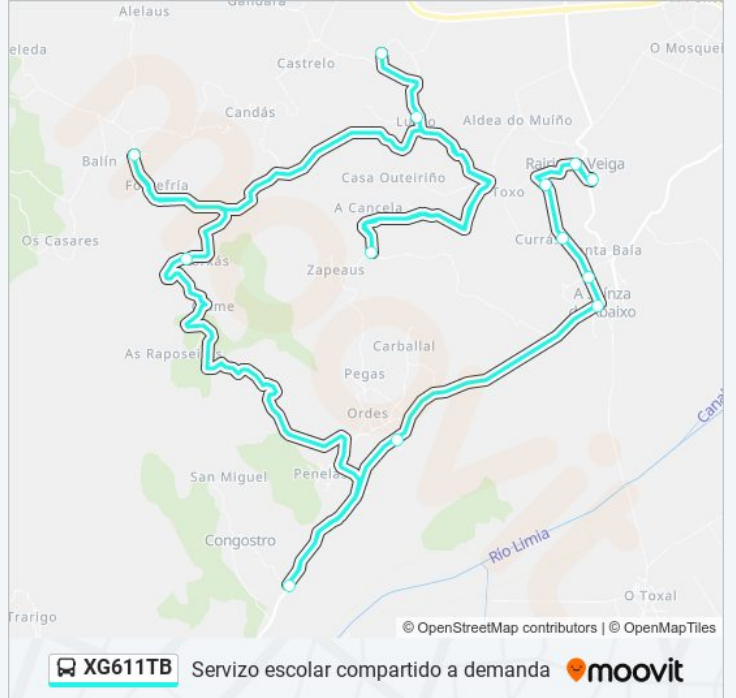

lunes	Sin Servicio
martes	08:45
miércoles	Sin Servicio
jueves	Sin Servicio
viernes	Sin Servicio
sábado	Sin Servicio
domingo	Sin Servicio

Información de la línea XG611TB de autobús

Dirección: 14: Lama de Paio → Rairiz de Veiga

Paradas: 13

Duración del viaje: 48 min

Resumen de la línea:

Sentido: 14: Rairiz de Veiga → Lama de Paio

13 paradas

[VER HORARIO DE LA LÍNEA](#)

Estrada Santa Baia (Rairiz de Veiga)

Ceip Carlos Cid Arregui (Rairiz de Veiga)