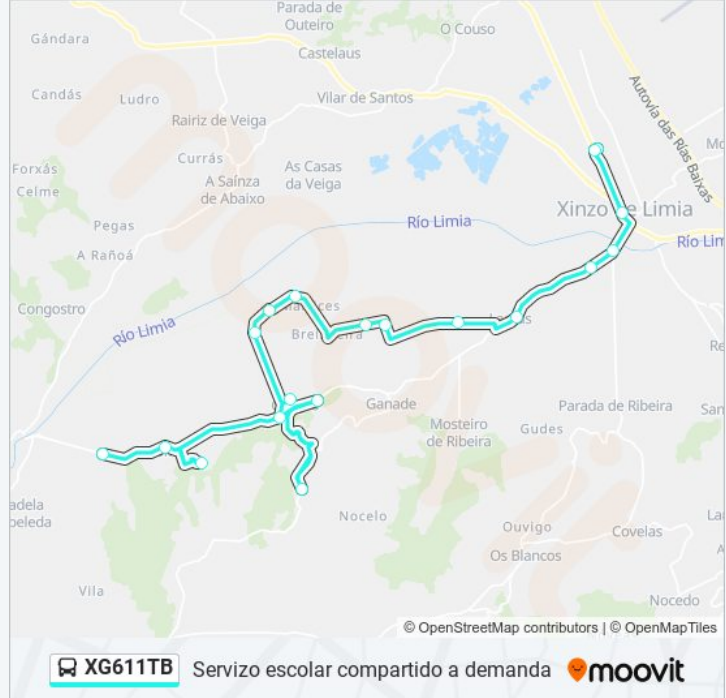

Información de la línea XG611TB de autobús

Dirección: 23: San Lourenzo → les Cidade de Antioquía

Paradas: 19

Duración del viaje: 34 min

Resumen de la línea:

Les Cidades de Antioquía (Xinzo de Limia)

XG611TB