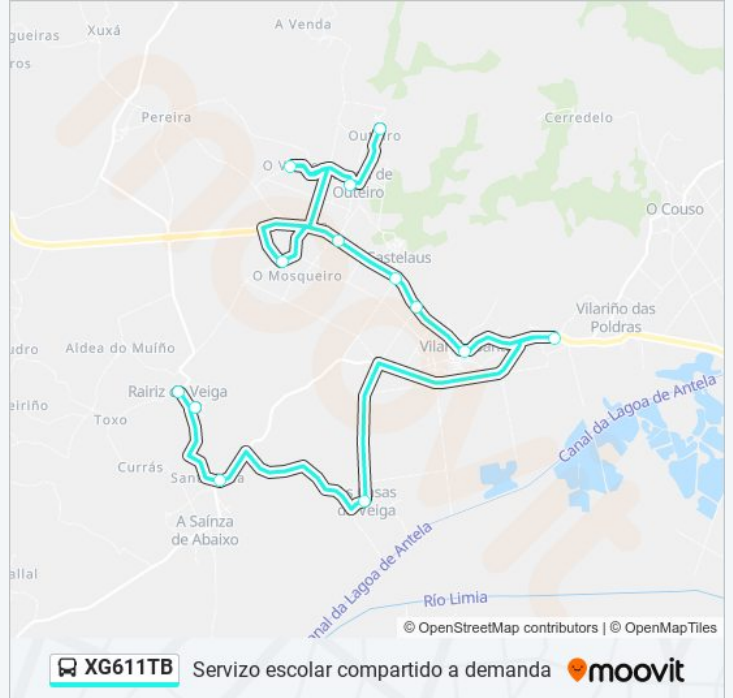

Información de la línea XG611TB de autobús

Dirección: 20: Outeiro → Rairiz de Veiga

Paradas: 13

Duración del viaje: 21 min

Resumen de la línea:

Sentido: 20: Rairiz de Veiga → Outeiro

13 paradas

[VER HORARIO DE LA LÍNEA](#)