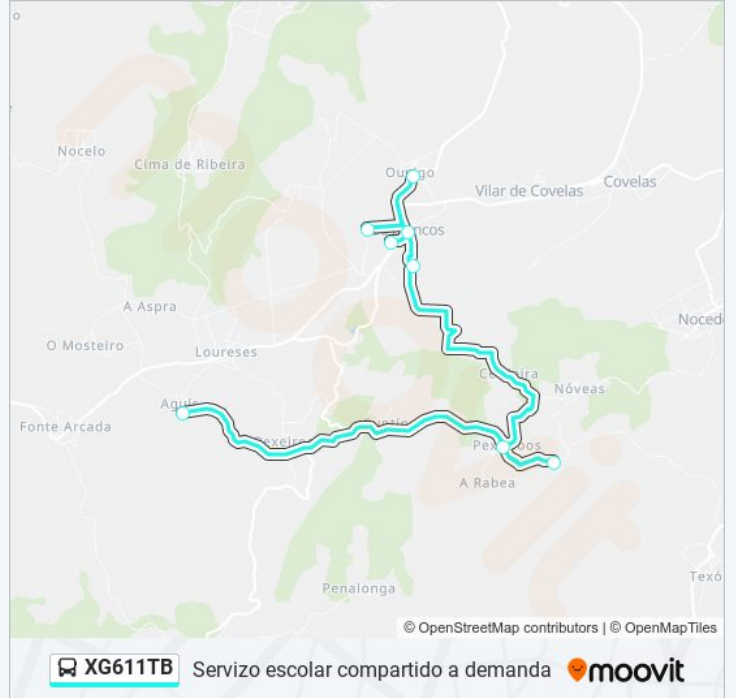

Dirección: 55: Ceip Os Blancos → Aguís

Paradas: 8

Duración del viaje: 27 min

Resumen de la línea:

Los horarios y mapas de la línea XG611TB de autobús están disponibles en un PDF en moovitapp.com. Utiliza [Moovit App](#) para ver los horarios de los autobuses en vivo, el horario del tren o el horario del metro y las indicaciones paso a paso para todo el transporte público en Vigo.