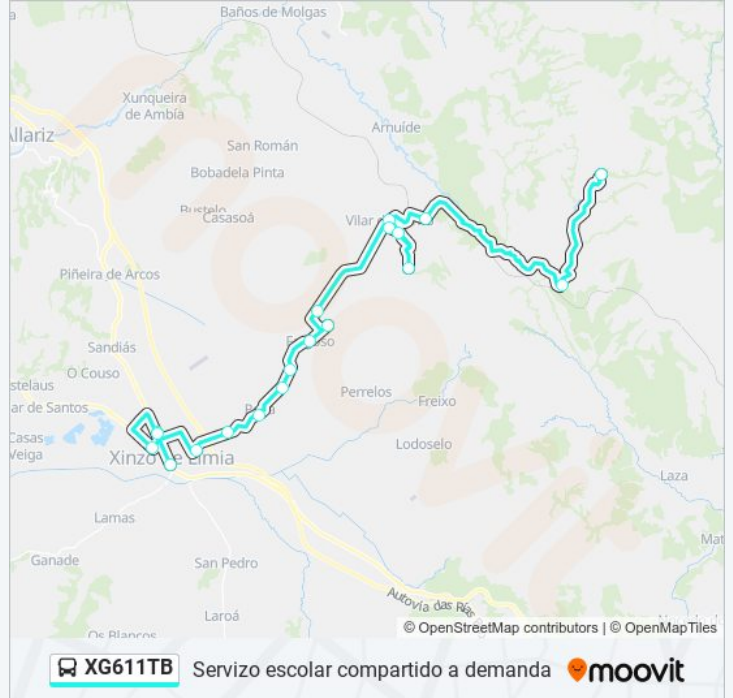

Rebordechao (Vilar de Barrio)

Sentido: 28: Pena (Igrexa) → Xinzo de Limia E.A.

8 paradas

[VER HORARIO DE LA LÍNEA](#)

Igrexa de Pena (Xinzo de Limia)

Pena (Xinzo de Limia)

Morgade-Este (Xinzo de Limia)

Morgade (Xinzo de Limia)

Morgade-Oeste (Xinzo de Limia)

Baronzás (Xinzo de Limia)

Ceip Carlos Casares (Xinzo de Limia)

Estación de Autobuses (Xinzo de Limia)

Horario de la línea XG611TB de autobús

28: Pena (Igrexa) → Xinzo de Limia E.A. Horario de ruta:

lunes	Sin Servicio
martes	08:40
miércoles	Sin Servicio
jueves	Sin Servicio
viernes	Sin Servicio
sábado	Sin Servicio
domingo	Sin Servicio

Información de la línea XG611TB de autobús

Dirección: 28: Pena (Igrexa) → Xinzo de Limia E.A.

Paradas: 8

Duración del viaje: 8 min

Resumen de la línea: