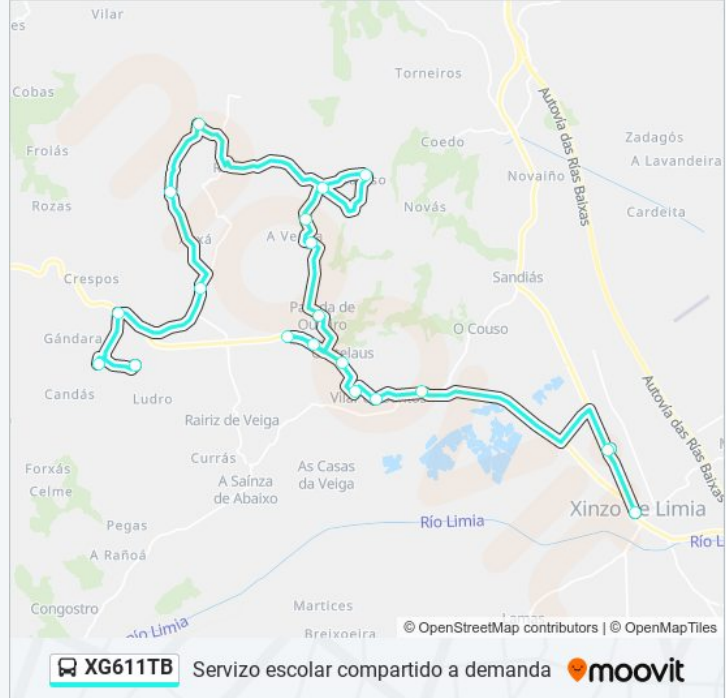

Información de la línea XG611TB de autobús

Dirección: 11: Xinzo de Limia E.A. → Lama de Paio

Paradas: 20

Duración del viaje: 42 min

Resumen de la línea:

Castrelo (Rairiz de Veiga)

Lama de Paio (Rairiz de Veiga)