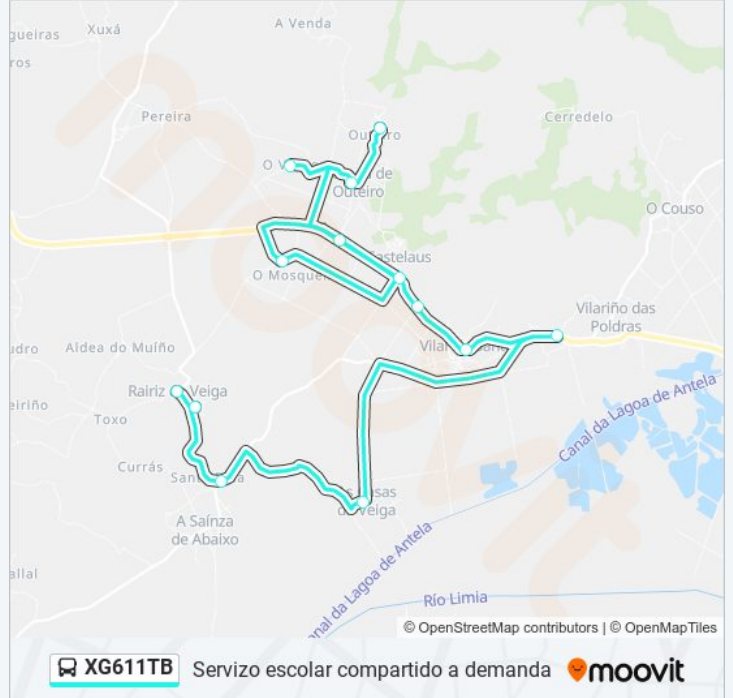

Información de la línea XG611TB de autobús

Dirección: 20: Rairiz de Veiga → Outeiro

Paradas: 13

Duración del viaje: 21 min

Resumen de la línea:

Sentido: 21: Rabal → Sarreaus

10 paradas

[VER HORARIO DE LA LÍNEA](#)