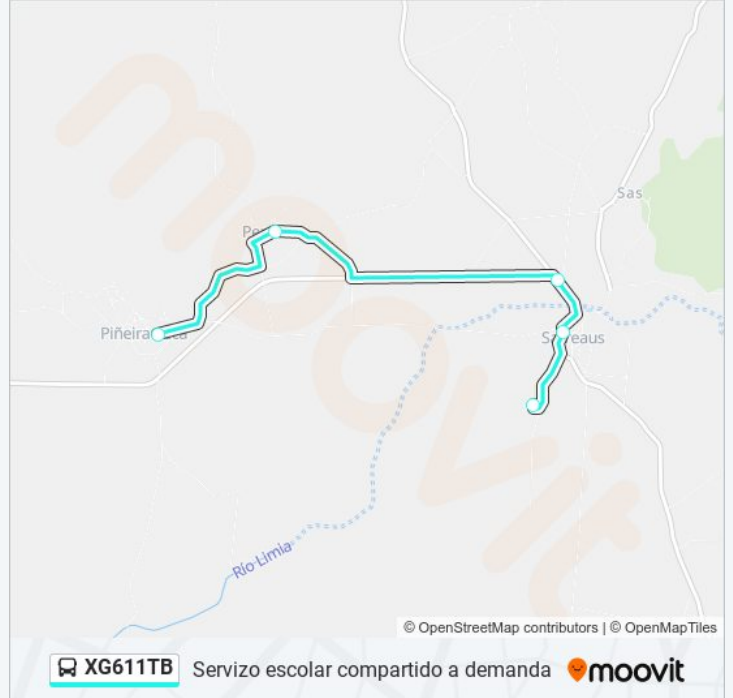

Sentido: 24: Piñeira Seca → Ceip de Sarreaus

5 paradas

[VER HORARIO DE LA LÍNEA](#)

Piñeira Seca (Xinzo de Limia)

Perrelos (Sarreaus)

Estación de Servicio (Sarreaus)

Rúa Ourense (Sarreaus)

Ceip de Sarreaus (Sarreaus)

Horario de la línea XG611TB de autobús

24: Piñeira Seca → Ceip de Sarreaus Horario de ruta:

lunes	Sin Servicio
martes	09:10
miércoles	Sin Servicio
jueves	Sin Servicio
viernes	Sin Servicio
sábado	Sin Servicio
domingo	Sin Servicio

Información de la línea XG611TB de autobús

Dirección: 24: Piñeira Seca → Ceip de Sarreaus

Paradas: 5

Duración del viaje: 10 min

Resumen de la línea: