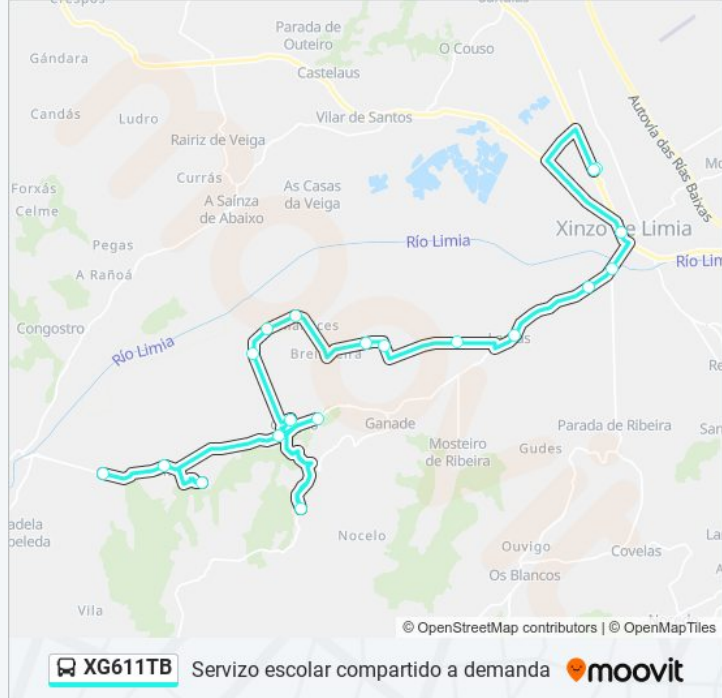

Información de la línea XG611TB de autobús

Dirección: 23: les Cidade de Antioquía → San Lourenzo

Paradas: 19

Duración del viaje: 34 min

Resumen de la línea:

San Lourenzo (Porqueira)

Sentido: 23: San Lourenzo → les Cidade de Antioquía