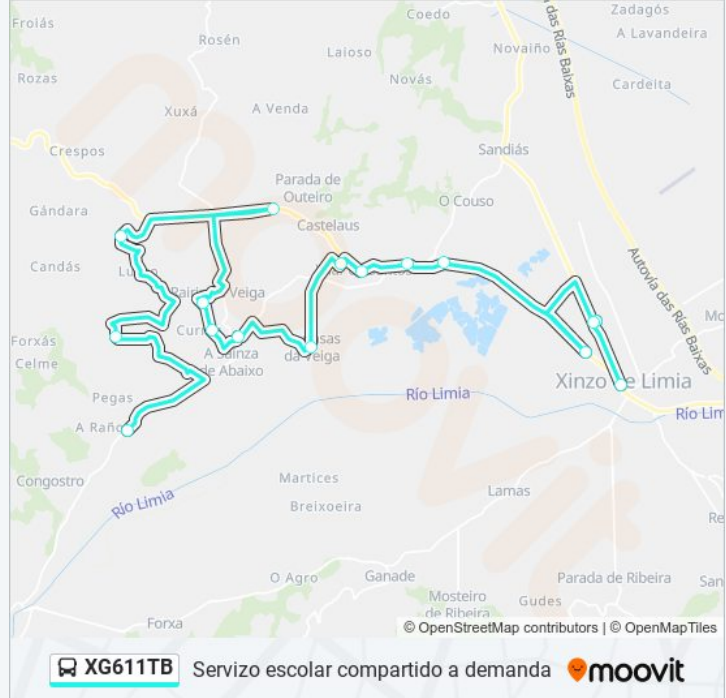

Rúa Porto (Rairiz de Veiga)

A Ponte (Vilar de Santos)

Lama de Paio (Rairiz de Veiga)

Horario de la línea XG611TB de autobús

01: Xinzo de Limia E.A. → Ordes Horario de ruta:

lunes	Sin Servicio
martes	14:05
miércoles	Sin Servicio
jueves	Sin Servicio
viernes	Sin Servicio
sábado	Sin Servicio
domingo	Sin Servicio

Información de la línea XG611TB de autobús

Dirección: 01: Xinzo de Limia E.A. → Ordes

Paradas: 16

Duración del viaje: 42 min

Resumen de la línea:

Zapeaus (Rairiz de Veiga)

Ordes (Rairiz de Veiga)

Sentido: 04: Ganade → Xínzoo de Limia E.A.

9 paradas

[VER HORARIO DE LA LÍNEA](#)

Ganade (Xínzoo de Limia)

Cima de Ribeira (Xínzoo de Limia)

Gorgoloza (Xínzoo de Limia)

Mosteiro de Ribeira (Xínzoo de Limia)

Guntimil (Xínzoo de Limia)

Rúa Dous de Maio - Hotel Xínzoo (Xínzoo de Limia)

les Lagoa de Antela (Xínzoo de Limia)

les Cidade de Antioquía (Xínzoo de Limia)

Estación de Autobuses (Xínzoo de Limia)

Horario de la línea XG611TB de autobús

04: Ganade → Xínzoo de Limia E.A. Horario de ruta: