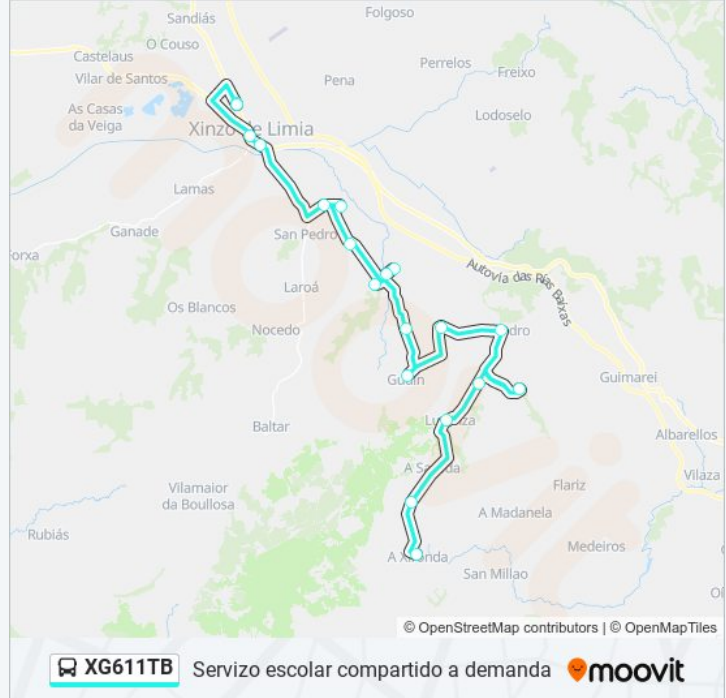

Información de la línea XG611TB de autobús

Dirección: 19: les Cidade de Antioquía → A Xironda

Paradas: 19

Duración del viaje: 55 min

Resumen de la línea:

A Xironda (Cualedro)

Sentido: 20: Outeiro → Rairiz de Veiga