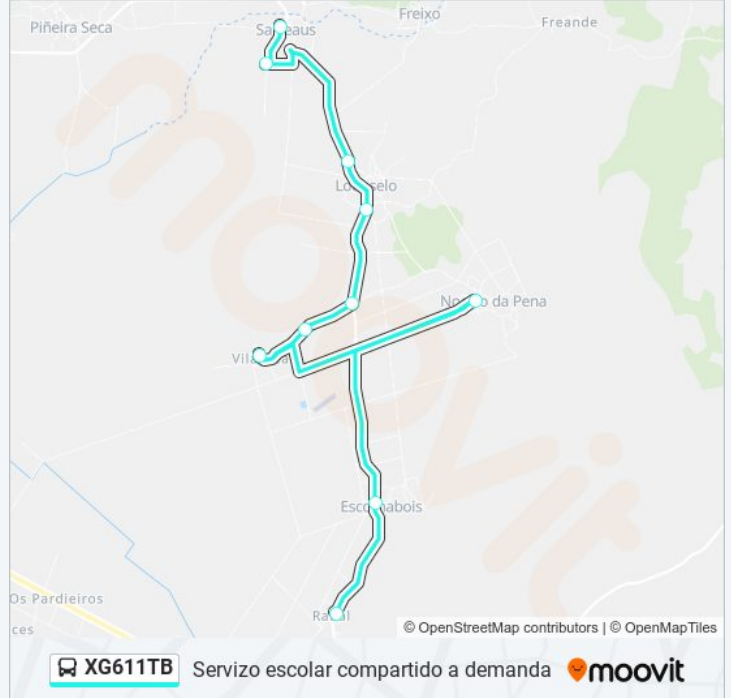

Información de la línea XG611TB de autobús

Dirección: 21: Sarreaus → Rabal

Paradas: 10

Duración del viaje: 20 min

Resumen de la línea:

Sentido: 23: les Cidade de Antioquía → San Lourenzo

19 paradas

[VER HORARIO DE LA LÍNEA](#)