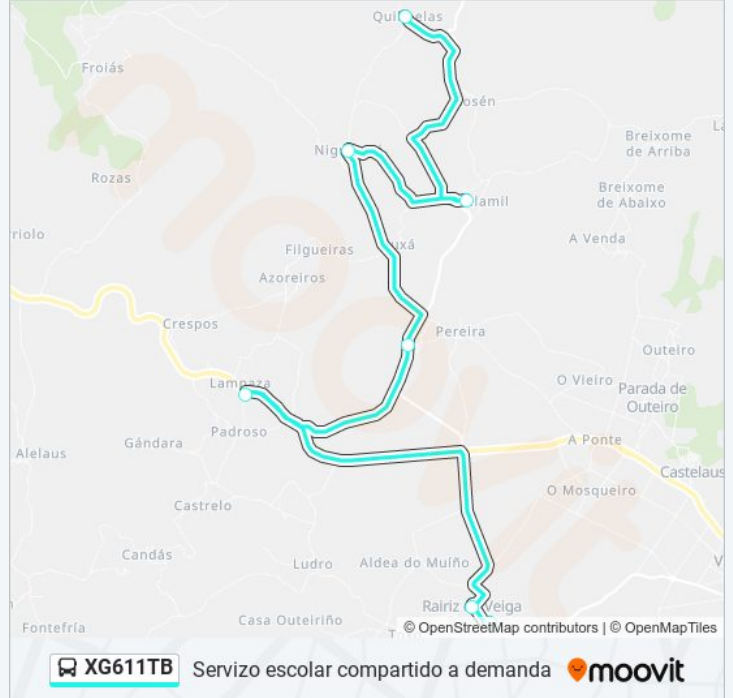

Información de la línea XG611TB de autobús

Dirección: 17: Quilmelas → Ceip Carlos Cid Arregui

Paradas: 7

Duración del viaje: 20 min

Resumen de la línea:

Sentido: 18: A Cantarilla → Sandiás

9 paradas

[VER HORARIO DE LA LÍNEA](#)