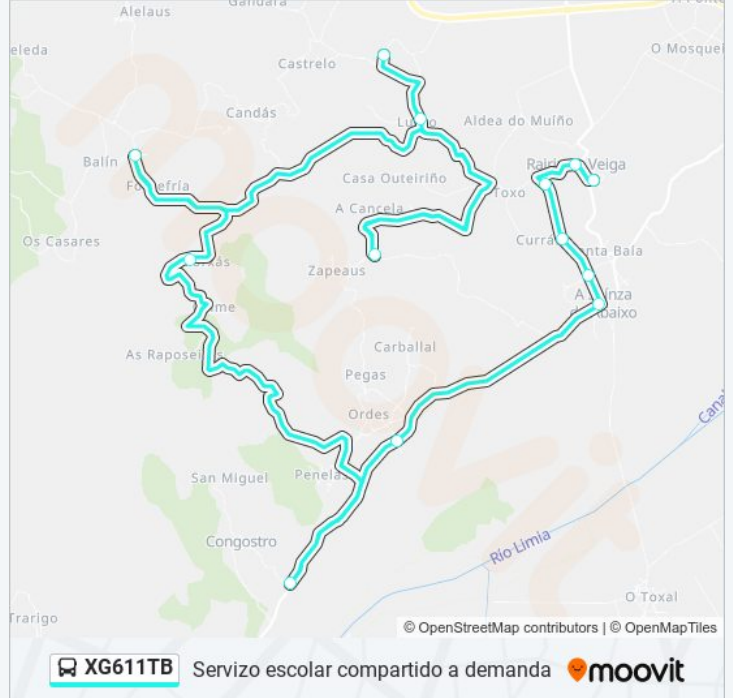

Información de la línea XG611TB de autobús

Dirección: 14: Rairiz de Veiga → Lama de Paio

Paradas: 13

Duración del viaje: 48 min

Resumen de la línea:

Sentido: 15: Ceip de Sandiás → Fontela

15 paradas

[VER HORARIO DE LA LÍNEA](#)