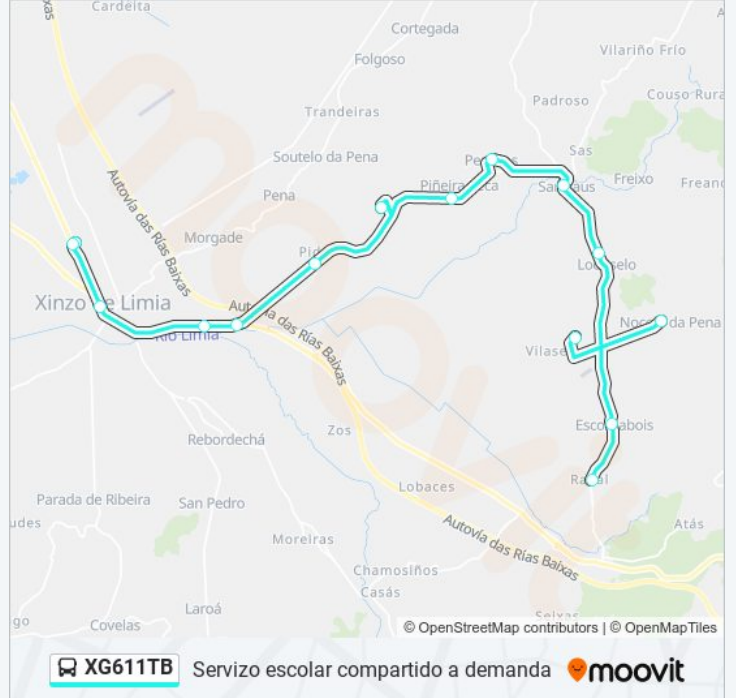

Información de la línea XG611TB de autobús

Dirección: 33: Rabal → les Cidade de Antioquía

Paradas: 15

Duración del viaje: 35 min

Resumen de la línea:

Sentido: 34: Seoane → Xinzo de Limia E.A.

11 paradas

[VER HORARIO DE LA LÍNEA](#)