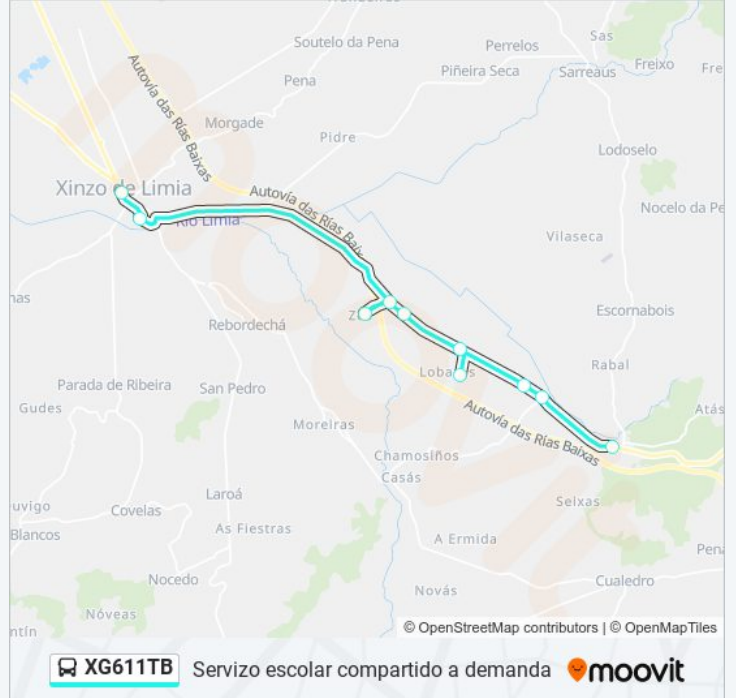

Os Pardieiros - Escolar (Trasmirás)

Abavides (Xinzo de Limia)

Zos (Trasmirás)

Abavides - Escolar (Trasmirás)

Ceip Rosalía de Castro (Xinzo de Limia)

Estación de Autobuses (Xinzo de Limia)

Horario de la línea XG611TB de autobús

12: Viladerrei → Xinzo de Limia E.A. Horario de ruta:

lunes	Sin Servicio
martes	08:30
miércoles	Sin Servicio
jueves	Sin Servicio
viernes	Sin Servicio
sábado	Sin Servicio
domingo	Sin Servicio

Información de la línea XG611TB de autobús

Dirección: 12: Viladerrei → Xinzo de Limia E.A.

Paradas: 10

Duración del viaje: 21 min

Resumen de la línea:

Sentido: 12: Xinzo de Limia E.A. → Viladerrei

10 paradas

[VER HORARIO DE LA LÍNEA](#)

- Estación de Autobuses (Xinzo de Limia)
- Ceip Rosalía de Castro (Xinzo de Limia)
- Abavides - Escolar (Trasmirás)
- Zos (Trasmirás)
- Abavides (Trasmirás)
- Os Pardieiros - Escolar (Trasmirás)
- Lobaces Oeste (Trasmirás)
- Rúa Otero Pedraio (Trasmirás)
- Rúa Otero Pedraio - Cruce Rúa Nova (Trasmirás)
- Viladerrei (Trasmirás)