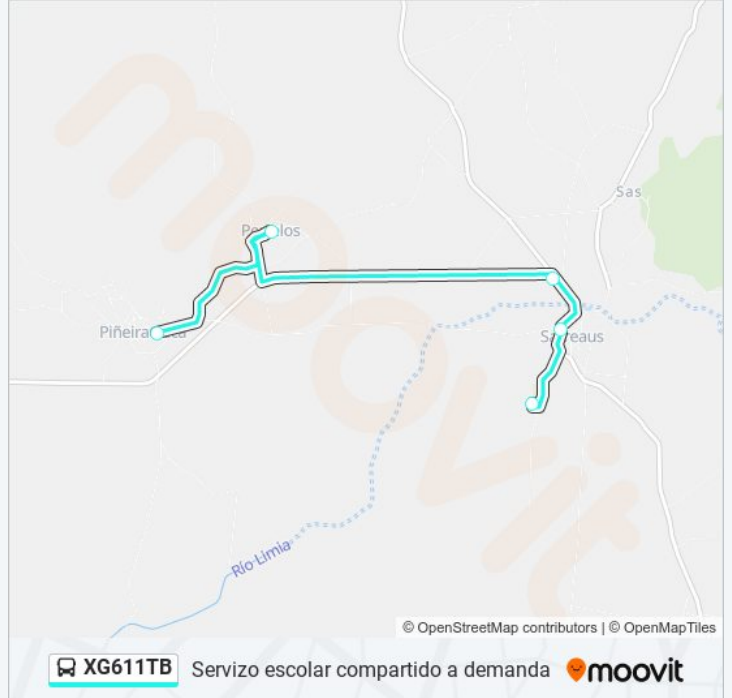

Sentido: 25: Paradela → Xinzo de Limia E.A.

17 paradas

[VER HORARIO DE LA LÍNEA](#)

- Paradela (Porqueira)
- San Lourenzo (Porqueira)
- Fontemoura (Porqueira)
- Forxa (Porqueira)
- Pedrosa (Porqueira)
- Faramontaos (Porqueira)
- Sabucedo (Porqueira)
- As Lamas - Cruce Mión (Xinzo de Limia)
- As Lamas (Xinzo de Limia)
- A Raposeira (Xinzo de Limia)
- Rúa Dous de Maio - Hotel Xinzo (Xinzo de Limia)
- Estrada de Celanova (Xinzo de Limia)
- Avenida de Ourense - Rotonda (Xinzo de Limia)
- Avenida de Ourense - Estación de Servicio (Xinzo de Limia)
- Estación de Servicio Antela (Xinzo de Limia)
- Ceip Carlos Casares (Xinzo de Limia)
- Estación de Autobuses (Xinzo de Limia)

Horario de la línea XG611TB de autobús

25: Paradela → Xinzo de Limia E.A. Horario de ruta:

lunes	Sin Servicio
martes	08:40
miércoles	Sin Servicio
jueves	Sin Servicio
viernes	Sin Servicio
sábado	Sin Servicio
domingo	Sin Servicio

Información de la línea XG611TB de autobús

Dirección: 25: Paradela → Xinzo de Limia E.A.

Paradas: 17

Duración del viaje: 31 min

Resumen de la línea: