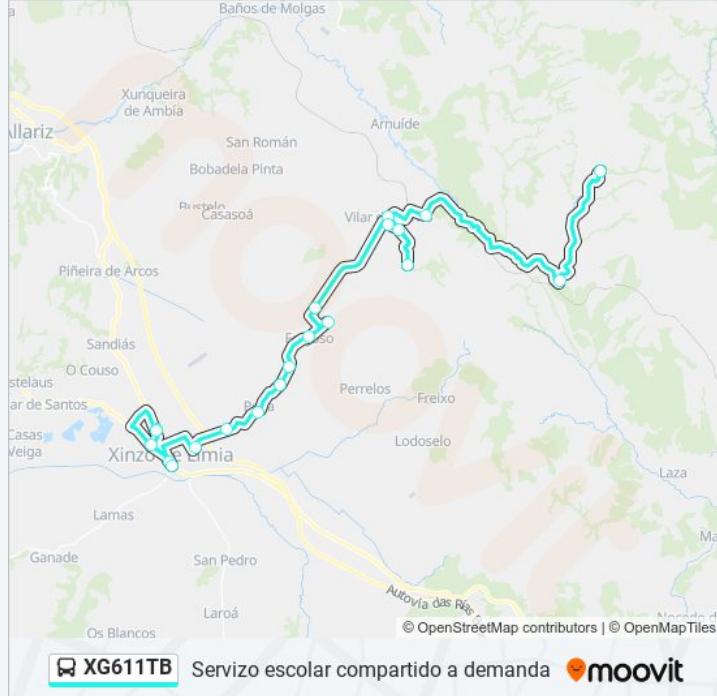

Sentido: 26: Xinzo de Limia E.A. → Rebordechao

19 paradas

[VER HORARIO DE LA LÍNEA](#)

Estación de Autobuses (Xinzo de Limia)

les Cidade de Antioquía (Xinzo de Limia)

les Lagoa de Antela (Xinzo de Limia)

Estrada de Celanova (Xinzo de Limia)