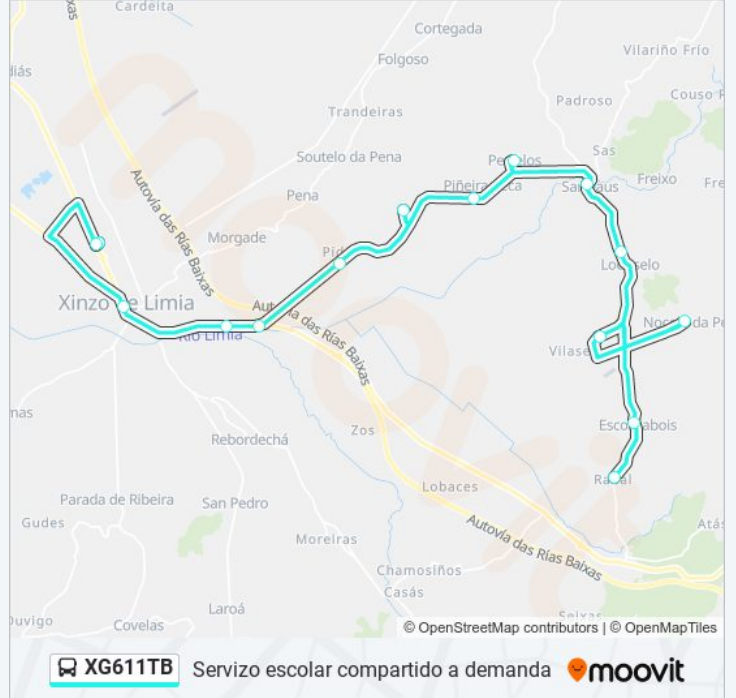

Información de la línea XG611TB de autobús

Dirección: 33: les Cidade de Antioquía → Rabal

Paradas: 15

Duración del viaje: 34 min

Resumen de la línea:

Sentido: 33: Rabal → les Cidade de Antioquía

15 paradas

[VER HORARIO DE LA LÍNEA](#)