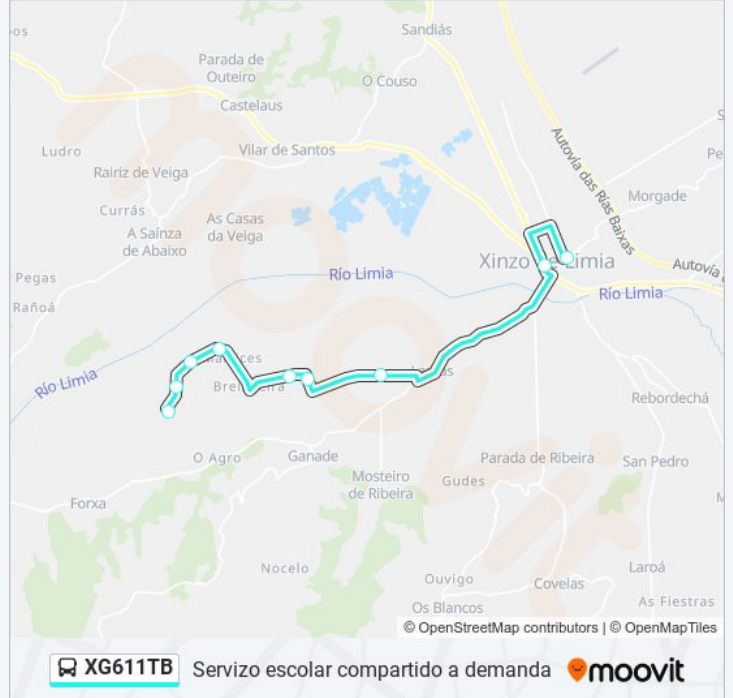

Información de la línea XG611TB de autobús

Dirección: 07: Ceip Carlos Casares → Granxas (Toxal)

Paradas: 9

Duración del viaje: 17 min

Resumen de la línea:

Sentido: 07: Granxas (Toxal) → Ceip Carlos Casares