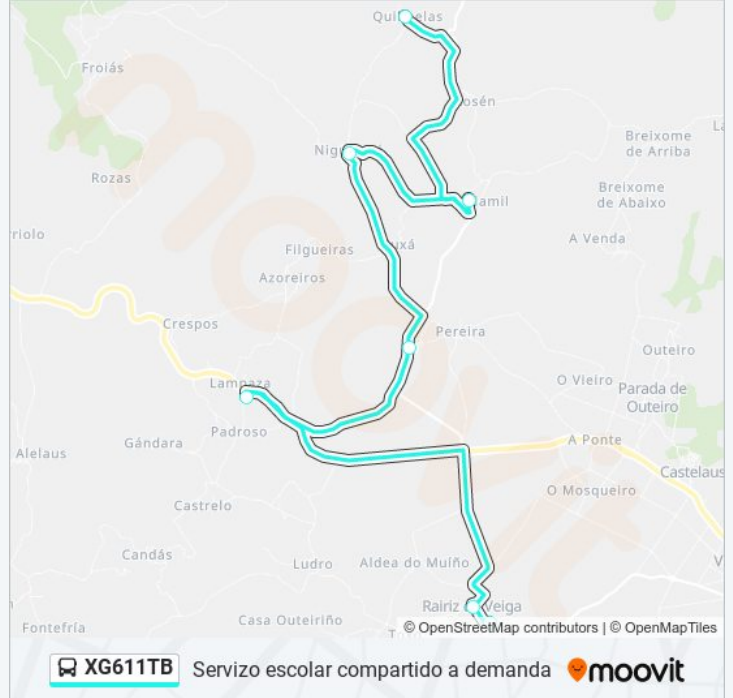

Sentido: 17: Quilmelas → Ceip Carlos Cid Arregui

7 paradas

[VER HORARIO DE LA LÍNEA](#)

Quilmelas (Rairiz de Veiga)

Guillamil (Rairiz de Veiga)

Nigueiroá (Rairiz de Veiga)

Sabariz (Rairiz de Veiga)

Lampaza (Rairiz de Veiga)

Estrada Santa Baia (Rairiz de Veiga)

Ceip Carlos Cid Arregui (Rairiz de Veiga)

Horario de la línea XG611TB de autobús

17: Quilmelas → Ceip Carlos Cid Arregui Horario de ruta:

lunes	Sin Servicio
martes	08:45
miércoles	Sin Servicio
jueves	Sin Servicio
viernes	Sin Servicio
sábado	Sin Servicio
domingo	Sin Servicio

Información de la línea XG611TB de autobús

Dirección: 17: Quilmelas → Ceip Carlos Cid Arregui

Paradas: 7

Duración del viaje: 20 min

Resumen de la línea: