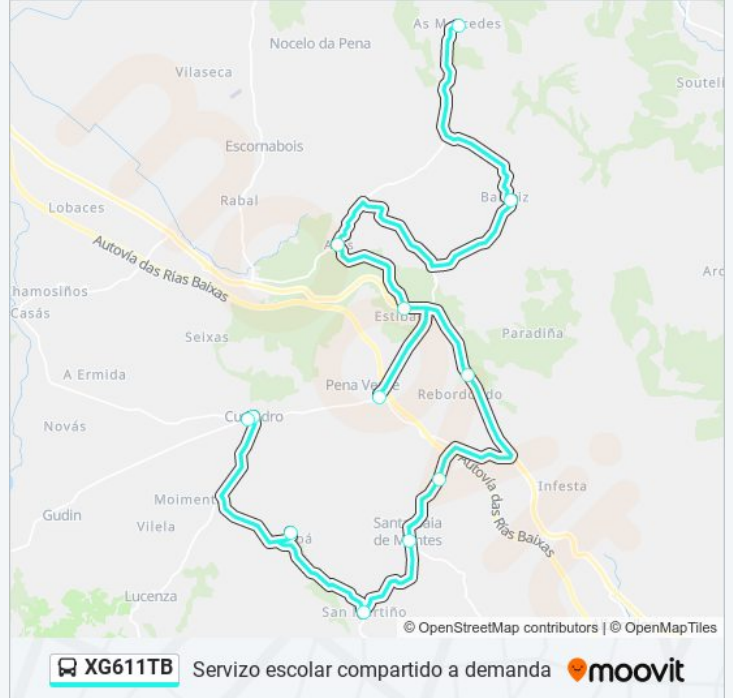

Información de la línea XG611TB de autobús

Dirección: 51: As Mercedes → Ceip Vicente Risco

Paradas: 12

Duración del viaje: 46 min

Resumen de la línea:

Sentido: 51: Ceip Vicente Risco → As Mercedes

12 paradas