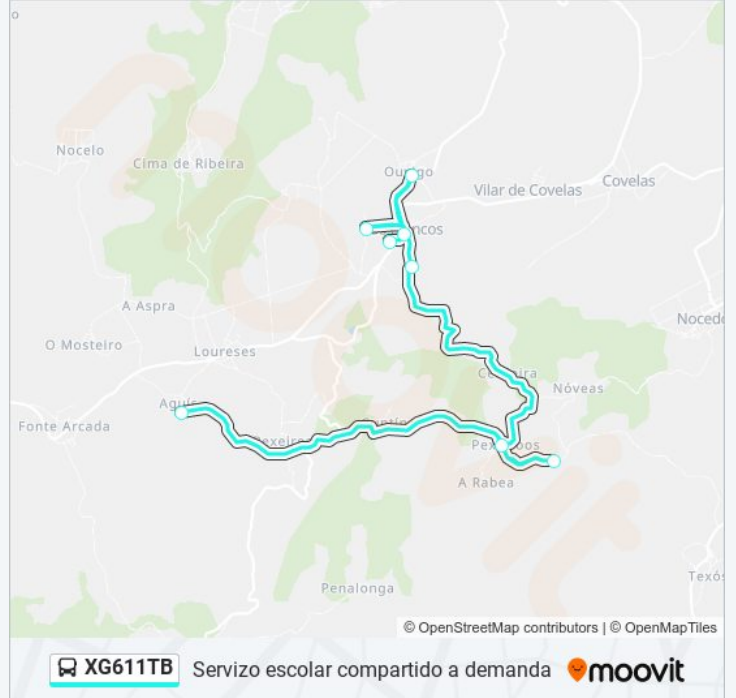

Información de la línea XG611TB de autobús

Dirección: 55: Aguís → Ceip Os Blancos

Paradas: 8

Duración del viaje: 27 min

Resumen de la línea:

Sentido: 55: Ceip Os Blancos → Aguís

8 paradas

[VER HORARIO DE LA LÍNEA](#)