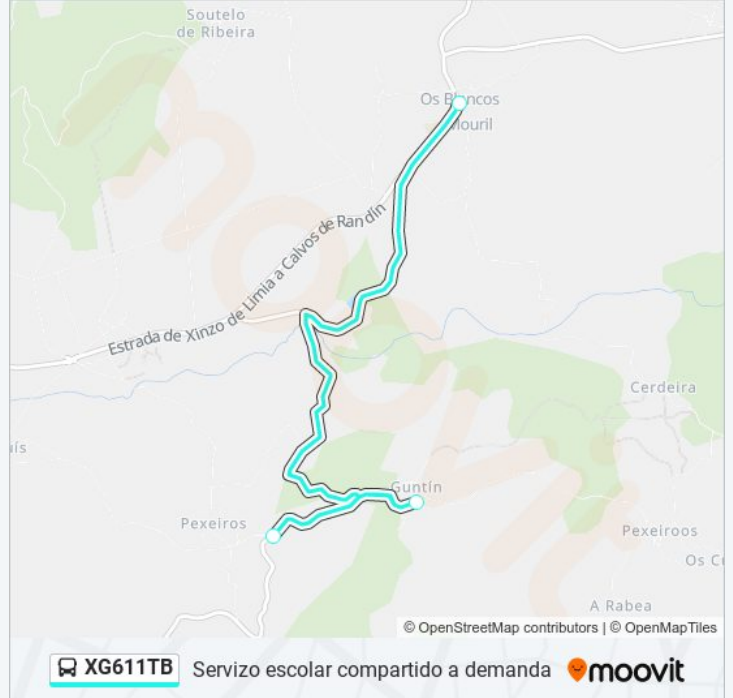

Información de la línea XG611TB de autobús

Dirección: 54: Pexeirós → Os Blancos

Paradas: 3

Duración del viaje: 15 min

Resumen de la línea:

Sentido: 55: Aguís → Ceip Os Blancos

8 paradas

[VER HORARIO DE LA LÍNEA](#)