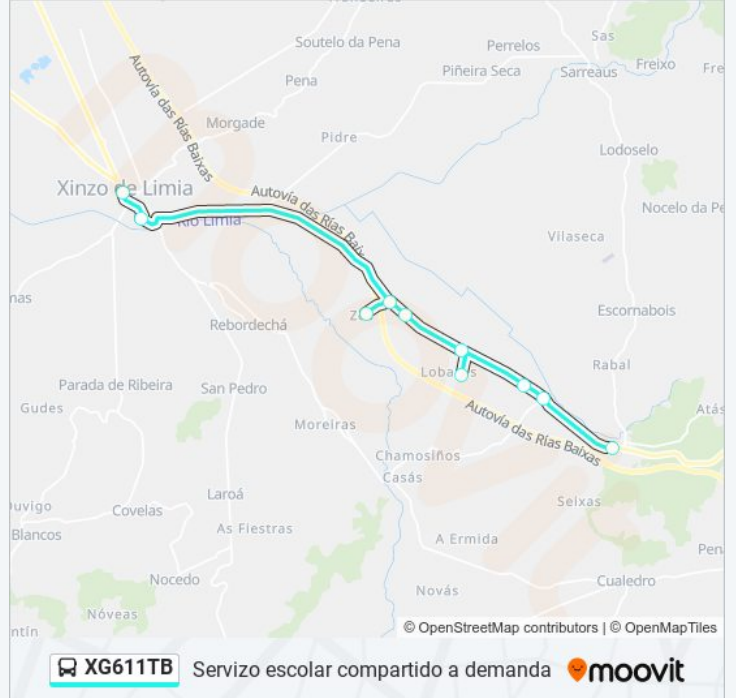

Dirección: 12: Viladerrei → Xinzo de Limia E.A.

Paradas: 10

Duración del viaje: 21 min

Resumen de la línea:

Sentido: 12: Xinzo de Limia E.A. → Viladerrei

10 paradas

[VER HORARIO DE LA LÍNEA](#)

- Estación de Autobuses (Xinzo de Limia)
- Ceip Rosalía de Castro (Xinzo de Limia)
- Abavides - Escolar (Trasmirás)
- Zos (Trasmirás)
- Abavides (Trasmirás)
- Os Pardieiros - Escolar (Trasmirás)
- Lobaces Oeste (Trasmirás)
- Rúa Otero Pedraio (Trasmirás)
- Rúa Otero Pedraio - Cruce Rúa Nova (Trasmirás)
- Viladerrei (Trasmirás)

Información de la línea XG611TB de autobús

Dirección: 12: Xinzo de Limia E.A. → Viladerrei

Paradas: 10

Duración del viaje: 21 min

Resumen de la línea:

Sentido: 13: Calvos de Randín → Les Cidades de Antioquía

18 paradas

[VER HORARIO DE LA LÍNEA](#)

Estrada Ponte Liñares-Fronteira (Calvos de Randín)

Rioseco (Calvos de Randín)

Feás (Calvos de Randín)

Pintás (Calvos de Randín)

Lobás (Calvos de Randín)

Serois (Calvos de Randín)