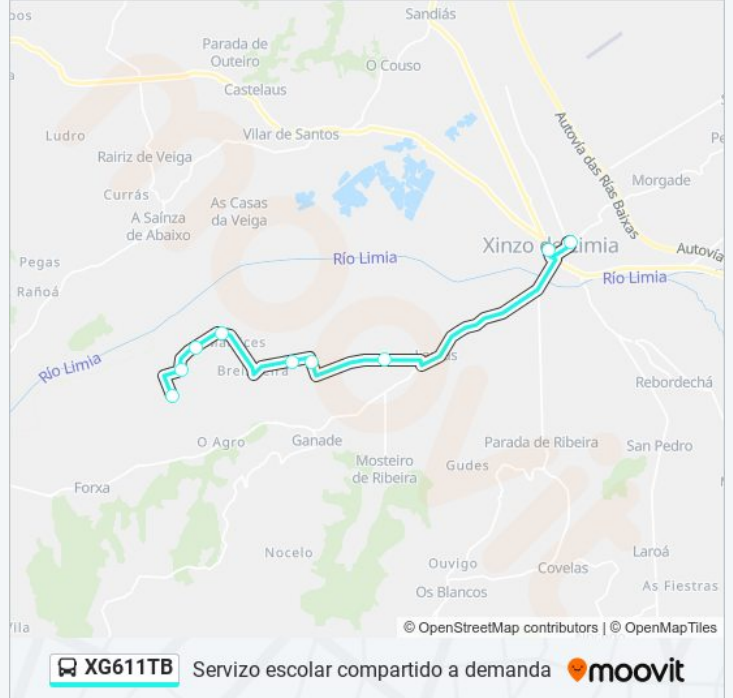

Información de la línea XG611TB de autobús

Dirección: 07: Granxas (Toxal) → Ceip Carlos Casares

Paradas: 9

Duración del viaje: 17 min

Resumen de la línea:

Sentido: 08: Os Blancos → Rioseco

6 paradas

[VER HORARIO DE LA LÍNEA](#)