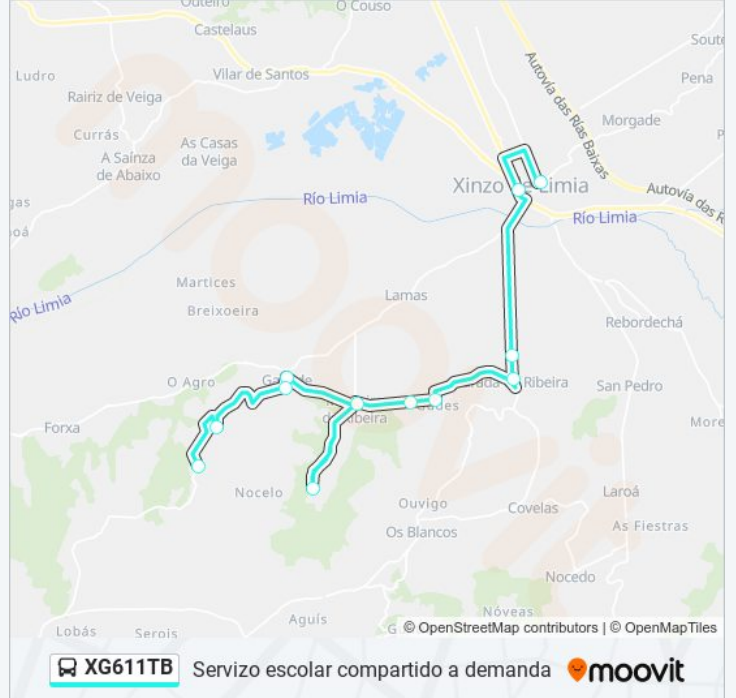

Sentido: 29: San Mamede → Ceip Carlos Casares

12 paradas

[VER HORARIO DE LA LÍNEA](#)

- San Mamede de Sobreganade (Porqueira)
- Soutelo (Porqueira)
- A Viña (Xinzo de Limia)
- Extremadoiro (Xinzo de Limia)
- Cima de Ribeira (Xinzo de Limia)
- Mosteiro de Ribeira (Xinzo de Limia)
- Guntimil (Xinzo de Limia)
- Gudes (Xinzo de Limia)
- Parada de Ribeira (Xinzo de Limia)
- Estrada A Blancos (Xinzo de Limia)
- Estación de Autobuses (Xinzo de Limia)
- Ceip Carlos Casares (Xinzo de Limia)

Horario de la línea XG611TB de autobús

29: San Mamede → Ceip Carlos Casares Horario de ruta:

lunes	Sin Servicio
martes	08:40
miércoles	Sin Servicio
jueves	Sin Servicio
viernes	Sin Servicio
sábado	Sin Servicio
domingo	Sin Servicio

Información de la línea XG611TB de autobús

Dirección: 29: San Mamede → Ceip Carlos Casares

Paradas: 12

Duración del viaje: 29 min

Resumen de la línea: