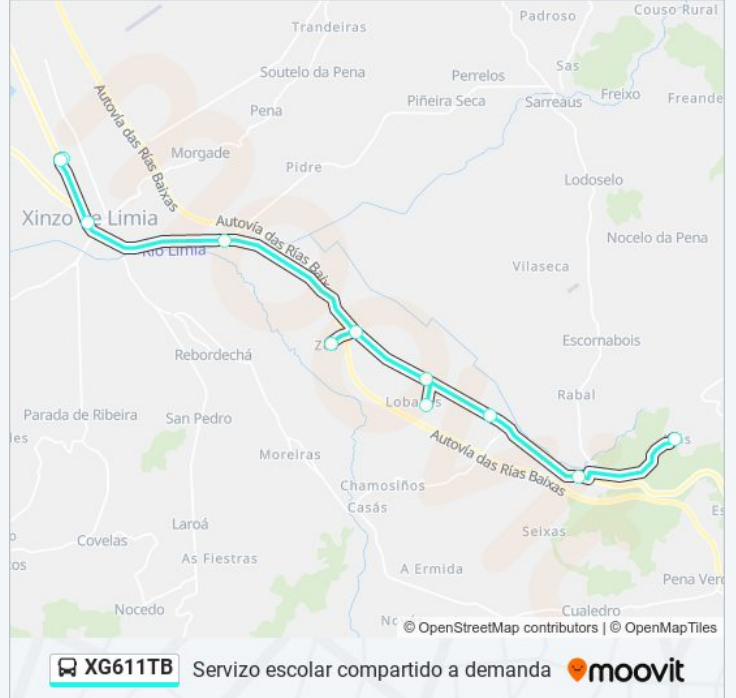

Rúa Otero Pedraio (Trasmirás)

Lobaces Oeste (Trasmirás)

Os Pardieiros - Escolar (Trasmirás)

Zos (Trasmirás)

Abavides - Escolar (Trasmirás)

Porto Alto (Xinzo de Limia)

Estación de Autobuses (Xinzo de Limia)

les Lagoa de Antela (Xinzo de Limia)

les Cidade de Antioquía (Xinzo de Limia)

Horario de la línea XG611TB de autobús

09: Atas → les Cidade de Antioquía Horario de ruta:

lunes	Sin Servicio
martes	07:40
miércoles	Sin Servicio
jueves	Sin Servicio
viernes	Sin Servicio
sábado	Sin Servicio
domingo	Sin Servicio

Información de la línea XG611TB de autobús

Dirección: 09: Atas → les Cidade de Antioquía

Paradas: 11

Duración del viaje: 25 min

Resumen de la línea:

Sentido: 09: les Cidade de Antioquía → Atas

11 paradas

[VER HORARIO DE LA LÍNEA](#)