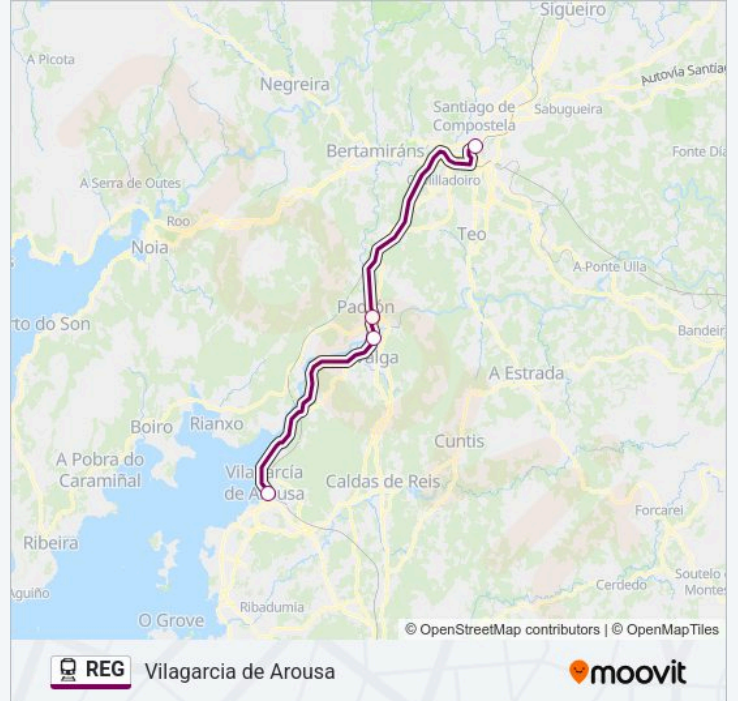

Dirección: A Corunya

Paradas: 15

Duración del viaje: 122 min

Resumen de la línea:

Sentido: Vilagarcía de Arousa

4 paradas

[VER HORARIO DE LA LÍNEA](#)

Santiago de Compostela

Información de la línea REG de tren

Dirección: Vilagarcía de Arousa

Paradas: 4

Duración del viaje: 39 min

Resumen de la línea:

Sentido: Vigo Guixar

18 paradas

[VER HORARIO DE LA LÍNEA](#)