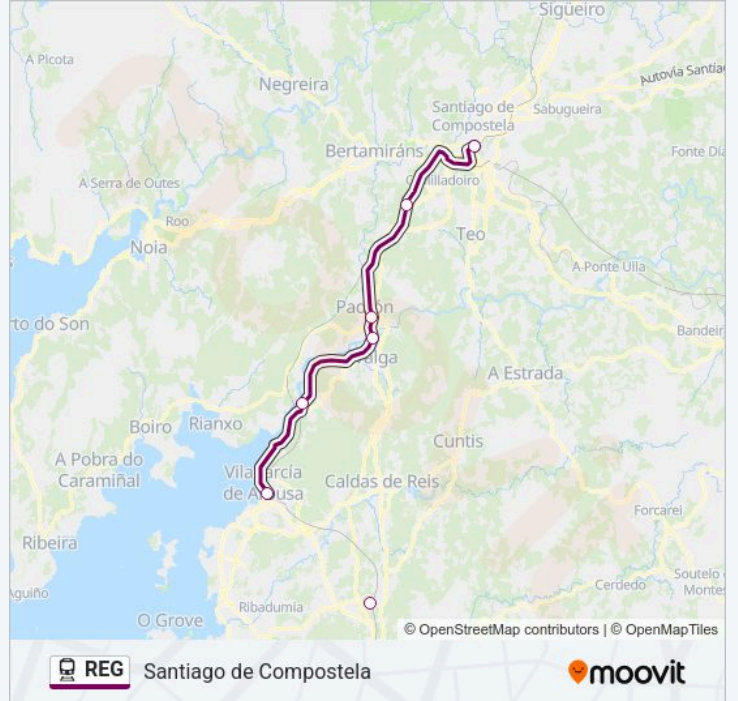

Sentido: A Corunya

15 paradas

[VER HORARIO DE LA LÍNEA](#)

- Vigo Guixar
- Redondela de Galicia
- Redondela-Picota
- Arcade
- Pontevedra
- Pontevedra-Universidade
- Vilagarcía de Arousa
- Catoira
- Pontecesures
- Padrón
- Santiago de Compostela
- Ordes
- Cerceda-Meirama
- Uxes
- A Coruña

Horario de la línea REG de tren

A Corunya Horario de ruta:

lunes	06:00-00:10
martes	05:00-23:10
miércoles	05:00-23:10
jueves	05:00-23:10
viernes	05:00-23:10
sábado	09:06-23:10
domingo	09:06-23:10

Información de la línea REG de tren

Dirección: A Corunya

Paradas: 15

Duración del viaje: 122 min

Resumen de la línea: