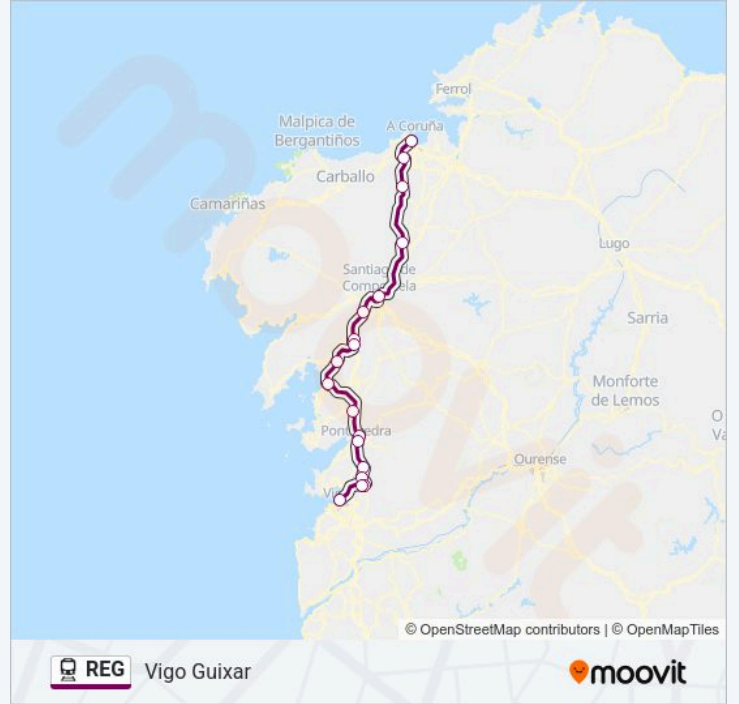

Dirección: A Corunya

Paradas: 15

Duración del viaje: 122 min

Resumen de la línea:

Sentido: Vilagarcía de Arousa

4 paradas

[VER HORARIO DE LA LÍNEA](#)

Santiago de Compostela

Información de la línea REG de tren

Dirección: Vilagarcía de Arousa

Paradas: 4

Duración del viaje: 39 min

Resumen de la línea:

Sentido: Vigo Guixar

18 paradas

[VER HORARIO DE LA LÍNEA](#)

Horario de la línea REG de tren

Vigo Guixar Horario de ruta:

lunes	06:30-23:10
martes	06:30-23:10
miércoles	06:30-23:10
jueves	06:30-23:10
viernes	06:30-23:10
sábado	10:32-23:10
domingo	10:32-23:10

Información de la línea REG de tren

Dirección: Vigo Guixar

Paradas: 18

Duración del viaje: 121 min

Resumen de la línea:

Los horarios y mapas de la línea REG de tren están disponibles en un PDF en moovitapp.com. Utiliza Moovit App para ver los horarios de los autobuses en vivo, el horario del tren o el horario del metro y las indicaciones paso a paso para todo el transporte público en Vigo.