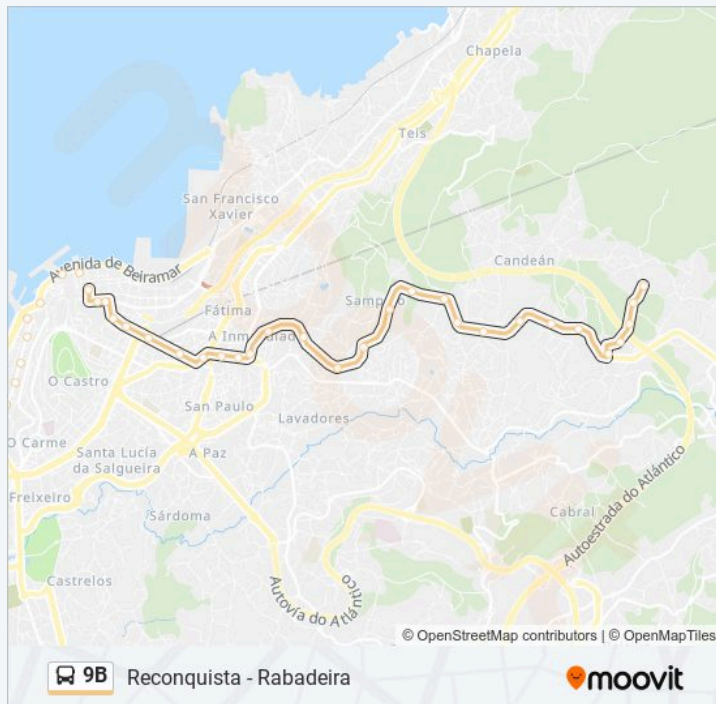

Rúa da Rabadeira 64

Información de la línea 9B de autobús

Dirección: Rabadeira Por Rinxela

Paradas: 38

Duración del viaje: 22 min

Resumen de la línea:

Sentido: Rabadeira Por S. Cristobo

34 paradas

[VER HORARIO DE LA LÍNEA](#)

Rúa da Reconquista 2
Rúa de Policarpo Sanz 26
Rúa de Policarpo Sanz 40
Rúa de Urzáiz - Príncipe
Rúa de Urzáiz 28
Rúa de Urzáiz 60 - Est. Intermodal - C.C.
Praza de Fernando O Católico
Rúa da Travesía de Vigo 8
Rúa de Jenaro de La Fuente 10
Rúa de Jenaro de La Fuente 22
Rúa de Aragón (Instituto)
Avda. do Aeroporto 54
Avda. do Aeroporto 92
Avda. do Aeroporto 130
Avda. do Aeroporto 184
Avda. do Aeroporto 240
Avda. do Aeroporto 298
Avda. do Aeroporto 328
Avda. do Aeroporto 350
Rúa San Cristobo 6
Rúa San Cristobo 30
Rúa San Cristobo 80
Camiño da Devesa 6
Travesía da Devesa (Asociación Veciños)
Camiño da Devesa (Fronte 55)
Subida Á Madroa (Urbanización)
Subida Á Madroa 15
Rúa San Cristobo 90
Rúa da Goleta 2