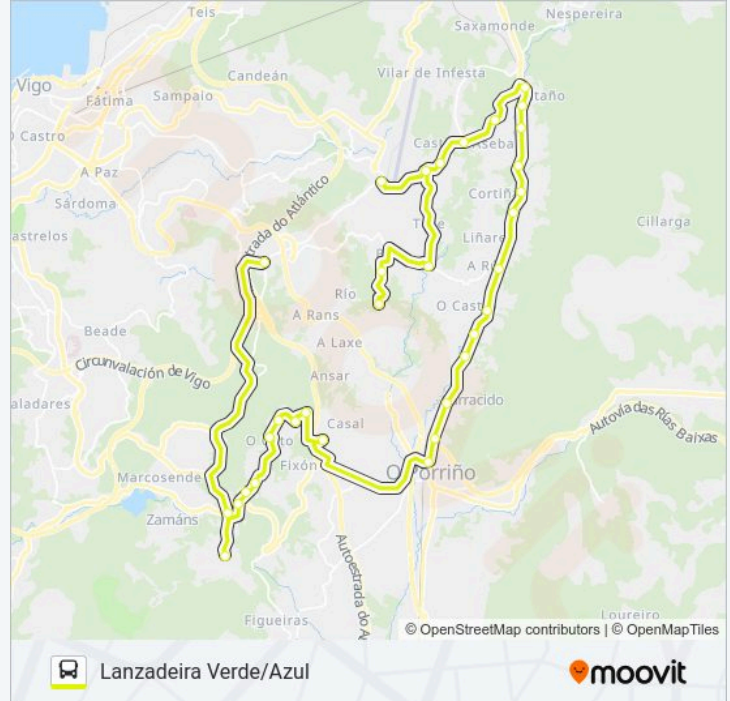

Czo. Camiño do Gato (Mos)

Santa Marta (Mos)

Cruce Carracedo (Mos)

Rotonda Mercadona - Aki (Mos)

Estrada Porriño-Redondela - Pza.Angustias (Mos)

Igrexa de Pereiras (Mos)

Estrada Olegario Rodríguez - Cruce Roublín (Mos)

Balada - Pereiras (Mos)

Olegario Rodríguez - Pereiras (Mos)

Estrada Generoso Domínguez - Cruce Pardellas (Mos)

Igrexa de Cela - Cela (Mos)

Estrada Generoso Domínguez (Cruce Cño.Quinta) (Mos)

Estrada Generoso Domínguez - Cruce Po-331 (Mos)

Alto de San Cosme (Vigo)

Herville - Centro Cultural (Mos)

Centro de Saúde - Tameiga (Mos)

Los horarios y mapas de la línea VERDE/AZUL de autobús están disponibles en un PDF en moovitapp.com. Utiliza Moovit App para ver los horarios de los autobuses en vivo, el horario del tren o el horario del metro y las indicaciones paso a paso para todo el transporte público en Vigo.

© 2024 Moovit - Todos los Derechos Reservados