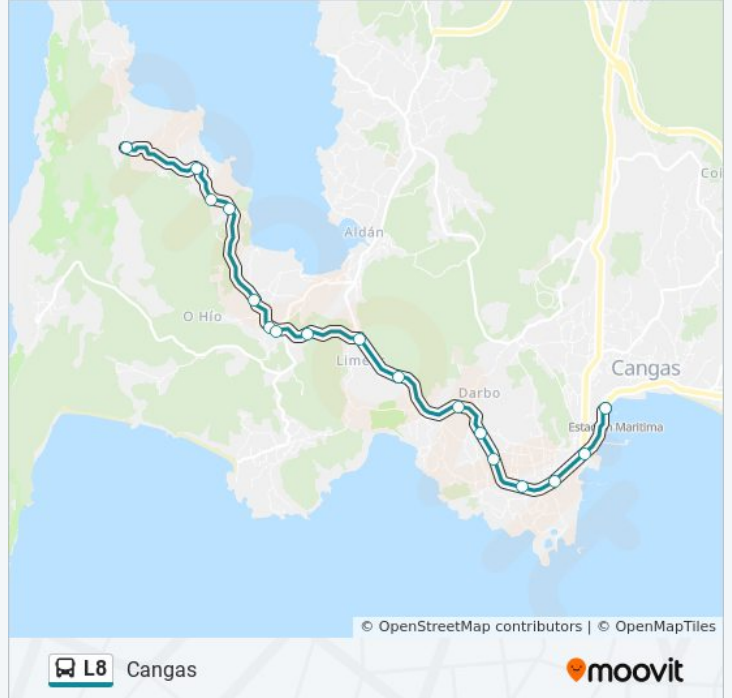

### Información de la línea L8 de autobús

**Dirección:** Cangas

**Paradas:** 17

**Duración del viaje:** 20 min

**Resumen de la línea:**

### Sentido: Vilanova

17 paradas

[VER HORARIO DE LA LÍNEA](#)

- Cangas do Morrazo (E.A.)
- Rotonda da Pedra Alta (Cangas)
- Avenida Bueu - Cruce Avda.Pontevedra (Cangas)
- Avenida Bueu - Cruce Gatañal (Cangas)
- Estrada Darbo - Cruce Granxa do Tobal (Cangas)
- Estrada Darbo - Cruce Cño.Vello San Roque (Cangas)
- Estrada Darbo - Cruce Piñeiro (Cangas)
- Estrada Darbo - As Barreiras (Cangas)
- Estrada Bueu - Cruce do Viso (Cangas)
- Rúa Igrexario - O Lagar (Cangas)
- Casa do Médico - Hío (Cangas)
- Avenida Unión - Igrexa (Cangas)
- Avenida Unión - Cruce Chamiceira (Cangas)
- Estrada Pinténs - Ameixide (Cangas)
- Estrada Pinténs - Cruce Sobrido (Cangas)
- Estrada Pinténs - As Trallas (Cangas)
- Vilanova (Cangas)

### Información de la línea L8 de autobús

**Dirección:** Vilanova

**Paradas:** 17

**Duración del viaje:** 20 min

**Resumen de la línea:**

Los horarios y mapas de la línea L8 de autobús están disponibles en un PDF en [moovitapp.com](https://moovitapp.com). Utiliza [Moovit App](#) para ver los horarios de los autobuses en vivo, el horario del tren o el horario del metro y las indicaciones paso a paso para todo el transporte público en Vigo.