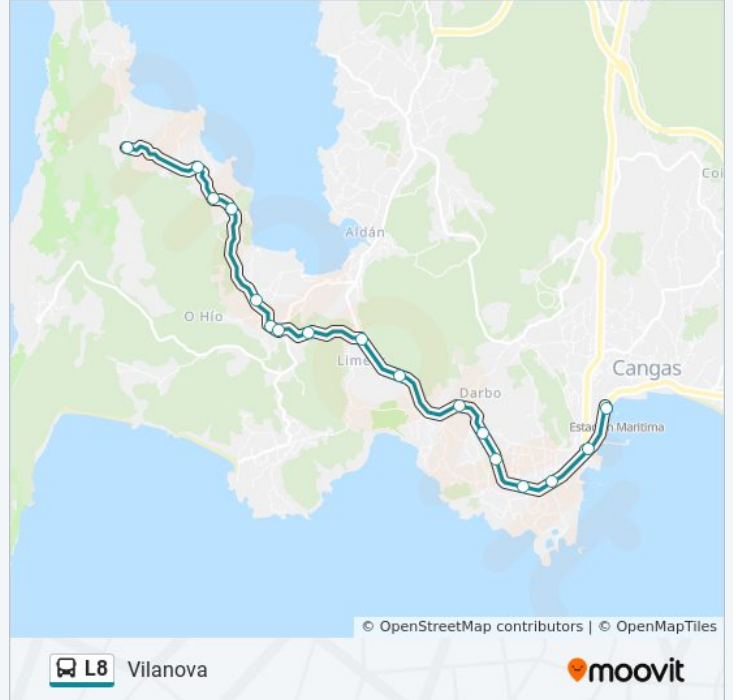

### Sentido: Vilanova

17 paradas

[VER HORARIO DE LA LÍNEA](#)

- Cangas do Morrazo (E.A.)
- Rotonda da Pedra Alta (Cangas)
- Avenida Bueu - Cruce Avda.Pontevedra (Cangas)
- Avenida Bueu - Cruce Gatañal (Cangas)
- Estrada Darbo - Cruce Granxa do Tobal (Cangas)
- Estrada Darbo - Cruce Cño.Vello San Roque (Cangas)
- Estrada Darbo - Cruce Piñeiro (Cangas)
- Estrada Darbo - As Barreiras (Cangas)
- Estrada Bueu - Cruce do Viso (Cangas)
- Rúa Igrexario - O Lagar (Cangas)
- Casa do Médico - Hío (Cangas)
- Avenida Unión - Igrexa (Cangas)
- Avenida Unión - Cruce Chamiceira (Cangas)
- Estrada Pinténs - Ameixide (Cangas)
- Estrada Pinténs - Cruce Sobrido (Cangas)
- Estrada Pinténs - As Trallas (Cangas)
- Vilanova (Cangas)

### Horario de la línea L8 de autobús

Vilanova Horario de ruta:

lunes	10:15 - 19:30
martes	10:15 - 19:30
miércoles	10:15 - 19:30
jueves	Sin Servicio
viernes	Sin Servicio
sábado	10:15 - 19:30
domingo	Sin Servicio

### Información de la línea L8 de autobús

**Dirección:** Vilanova

**Paradas:** 17

**Duración del viaje:** 20 min

**Resumen de la línea:**

Los horarios y mapas de la línea L8 de autobús están disponibles en un PDF en [moovitapp.com](https://moovitapp.com). Utiliza [Moovit App](#) para ver los horarios de los autobuses en vivo, el horario del tren o el horario del metro y las indicaciones paso a paso para todo el transporte público en Vigo.