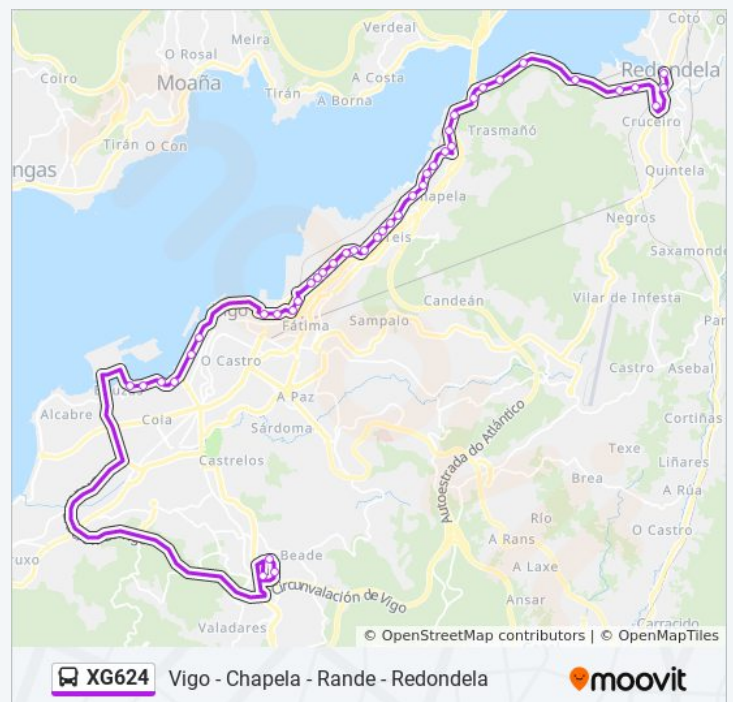

Avda. Galicia (Parque Rioux) // A Granxa

Avda. Galicia, 200 // O Bacelo

Avda. Galicia, 139 // O Monte da Verzuda

Horario de la línea XG624 de autobús

Vigo (Hospital Álvaro Cunqueiro) Horario de ruta:

lunes	6:45 - 13:45
martes	6:45 - 13:45
miércoles	6:45 - 13:45
jueves	Sin Servicio
viernes	Sin Servicio
sábado	Sin Servicio
domingo	Sin Servicio

Información de la línea XG624 de autobús

Dirección: Vigo (Hospital Álvaro Cunqueiro)

Paradas: 42

Duración del viaje: 50 min

Resumen de la línea:

Avda. Galicia, 103 // O Pazo Das Sete Torres

Avda. Galicia, 71 // A Devesa Nova