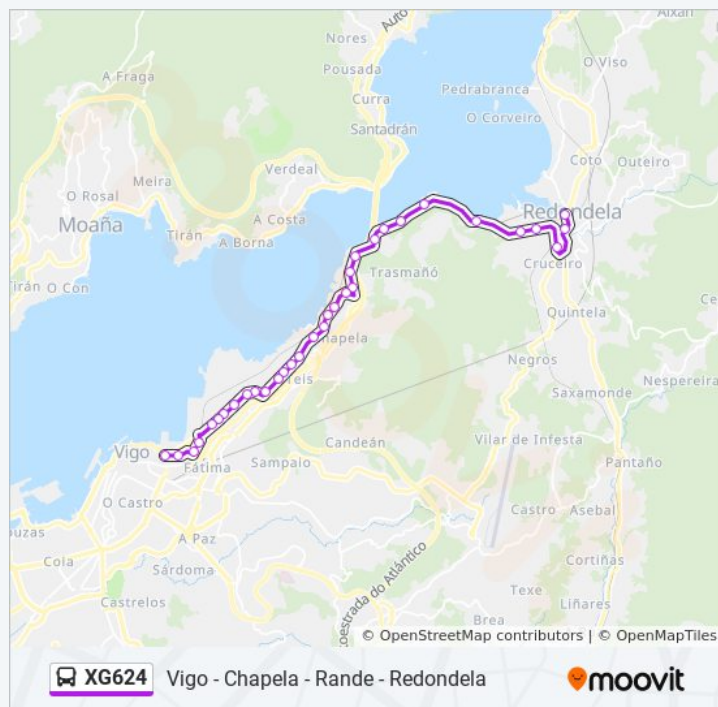

Areal, Fronte 50 (Vigo)

Duración del viaje: 25 min

Resumen de la línea:

Sentido: Vigo (Areal-Beiramar-Bouzas)

40 paradas

[VER HORARIO DE LA LÍNEA](#)

Ernestina Otero - Mercado (Redondela)

Ernestina Otero, 24 (Redondela)