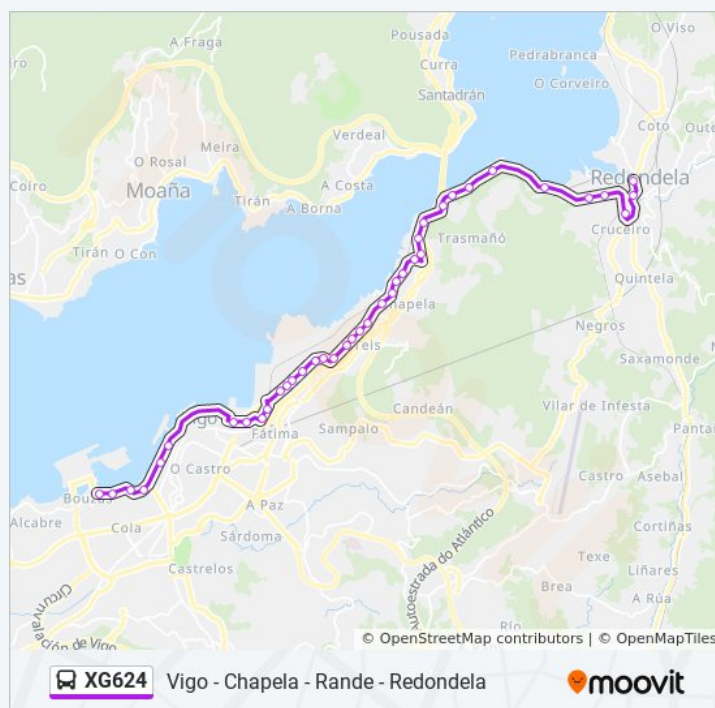

Rotonda de Cedeira (Redondela)

Portela-Cedeira (Redondela)

A Formiga (Redondela)

O Tesouro-Rande (Redondela)

Rande (Redondela)

Gasolinera de Rande (Redondela)

Cabanas (Redondela)

Alto da Encarnación (Redondela)

Avda. Vigo, 6 // A Encarnación

Avda. Vigo, 72 // O Cocho de Miguel

Avda. Vigo, 120 // A Pampillona

Avda. Vigo (Alameda R. Castro) // Fiáns

Avda. Vigo, 230 // Laredo

Avda. Vigo, 266 // Larediño

Avda. Vigo, 320 // As Catro Pontes

Avda. Galicia, 341 // Muíño da Bouza

Avda. Galicia, 285 // A Chumba de Abaixo

Avda. Galicia (Parque Rioux) // A Granxa

Avda. Galicia, 200 // O Bacelo

Avda. Galicia, 139 // O Monte da Verzuda

Avda. Galicia, 103 // O Pazo Das Sete Torres

Avda. Galicia, 71 // A Devesa Nova

Avda. Galicia, 37 (Igrexa) // O Campo do Cangueiro

Sanjurjo Badía, 167 // As Veigas Dos Caños do Mar

Sanjurjo Badía, 123 // O Toural

Sanjurjo Badía, 101 // O Sobreiro

Sanjurjo Badía, 79 // O Castelo

García Barbón (Calzada) // A Ribeira da Calzada

García Barbón (Fronte 104) // A Aguada

Estación Ferrocarril Guixar // Os Campos da Tella

Areal, Fronte 50 (Vigo)

Avda. Beiramar (Frente Casa Mar) // O Picachiño

sábado

6:15 - 19:15

domingo

Sin Servicio

Información de la línea XG624 de autobús

Dirección: Vigo (Areal-Beiramar-Bouzas)

Paradas: 40

Duración del viaje: 33 min

Resumen de la línea: