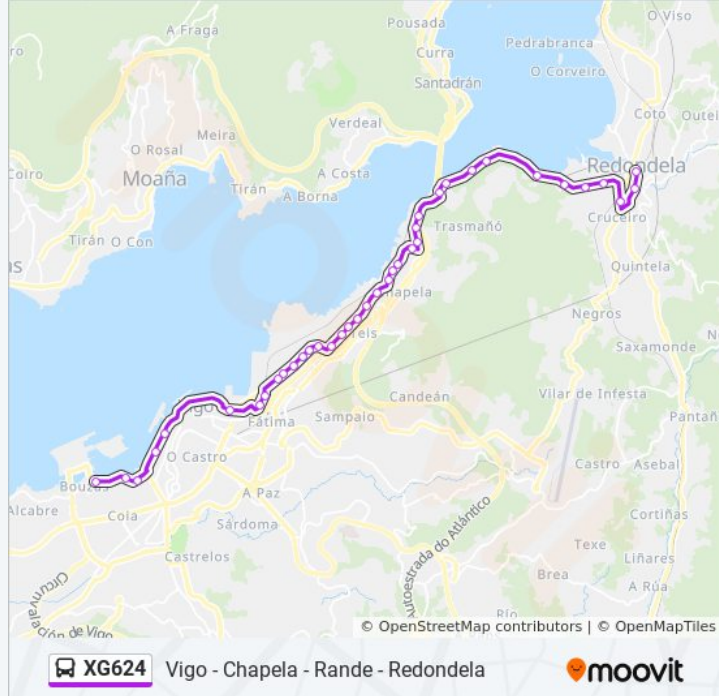

Cardosas (Redondela)

Farol - Pza. de Ribadavia (Redondela)

Praza Santiago Apóstol (Redondela)

Sentido: Vigo (Areal)

34 paradas

[VER HORARIO DE LA LÍNEA](#)

Ernestina Otero - Mercado (Redondela)

Ernestina Otero, 24 (Redondela)