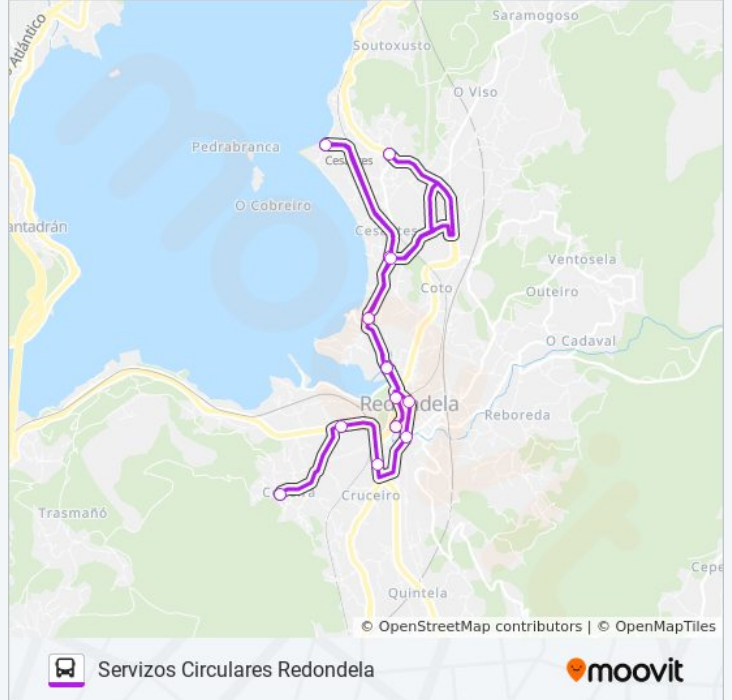

Sentido: Redondela - Cedeira

5 paradas

[VER HORARIO DE LA LÍNEA](#)

- Ernestina Otero - Mercado (Redondela)
- Ernestina Otero, 24 (Redondela)
- Cardosas (Redondela)
- Rotonda de Cedeira (Redondela)
- Estrada Cruceiro - Igrexa Cedeira (Redondela)

Horario de la línea CIRCULARES (XG624) de autobús

Redondela - Cedeira Horario de ruta:

lunes	11:45
martes	11:45
miércoles	11:45
jueves	Sin Servicio
viernes	Sin Servicio
sábado	Sin Servicio
domingo	Sin Servicio

Información de la línea CIRCULARES (XG624) de autobús

Dirección: Redondela - Cedeira

Paradas: 5

Duración del viaje: 7 min

Resumen de la línea: