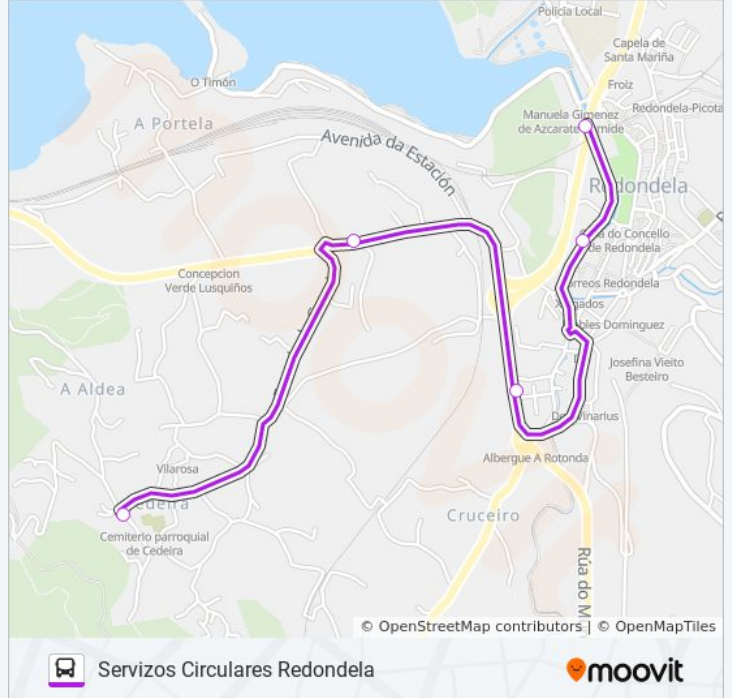

**Información de la línea CIRCULARES (XG624) de autobús**

**Dirección:** Redondela - Cedeira

**Paradas:** 5

**Duración del viaje:** 7 min

**Resumen de la línea:**