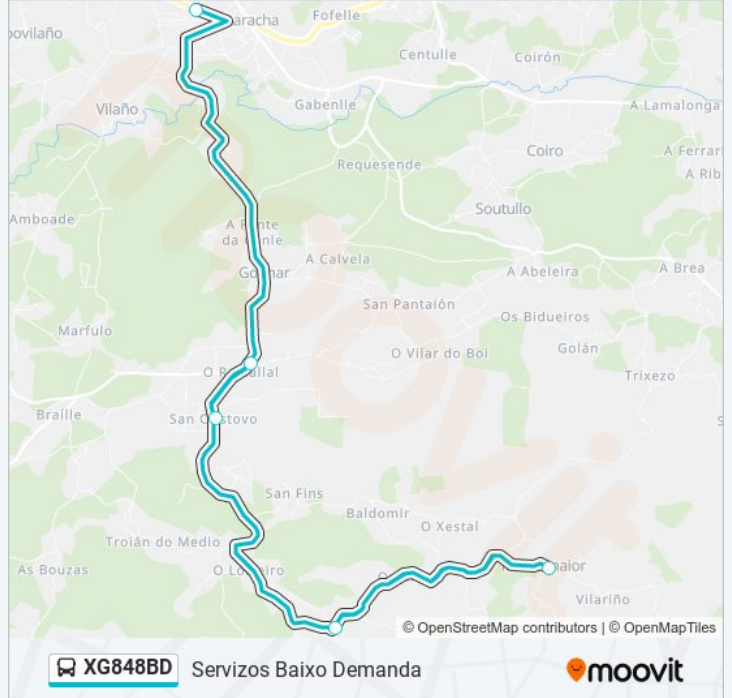

Usa la aplicación Moovit para encontrar la parada de la línea XG848BD de autobús más cercana y descubre cuándo llega la próxima línea XG848BD de autobús

**Sentido: 34: Cumiáns → Laracha**

5 paradas

[VER HORARIO DE LA LÍNEA](#)

### Sentido: 34: Laracha → Cumiáns

5 paradas

[VER HORARIO DE LA LÍNEA](#)

Av Fisterra, F/ Mesón (A Laracha)

San Cristovo de Golmar (A Laracha)

Ramallal (A Laracha)

Igrexario de Montemaior (A Laracha)

Cumiáns (Carballo)

### Información de la línea XG848BD de autobús

**Dirección:** 34: Laracha → Cumiáns

**Paradas:** 5

**Duración del viaje:** 27 min

**Resumen de la línea:**

**Sentido: 51: Berdoias → Camariñas → Muxía →  
Fisterra → O Ézaro → Cee → Berdoias**