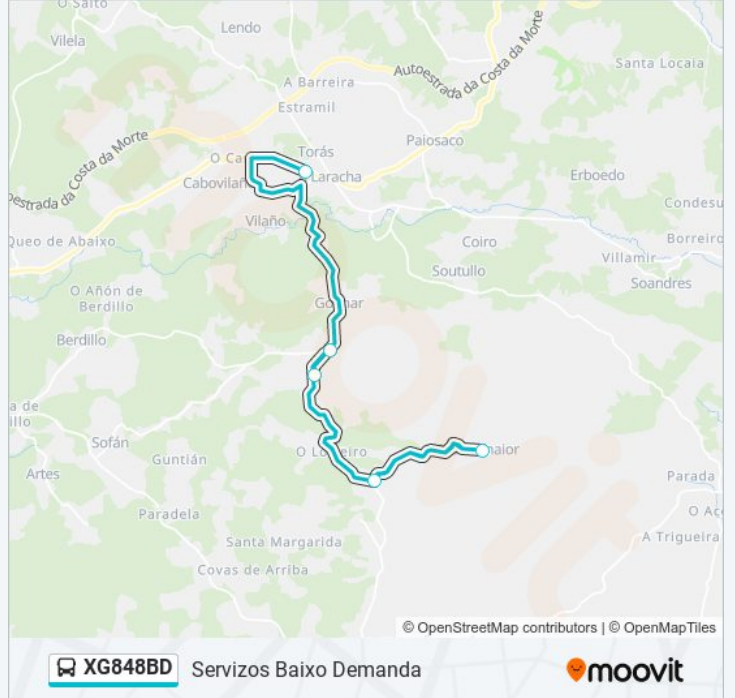

Usa la aplicación Moovit para encontrar la parada de la línea XG848BD de autobús más cercana y descubre cuándo llega la próxima línea XG848BD de autobús

**Sentido: 34: Cumiáns → Laracha**

5 paradas

[VER HORARIO DE LA LÍNEA](#)

Cumiáns (Carballo)

Igrexario de Montemaior (A Laracha)

Ramallal (A Laracha)

San Cristovo de Golmar (A Laracha)

Av Fisterra, F/ Mesón (A Laracha)

**Horario de la línea XG848BD de autobús**

34: Cumiáns → Laracha Horario de ruta:

lunes	07:45
martes	07:45
miércoles	07:45
jueves	Sin Servicio
viernes	07:45
sábado	Sin Servicio
domingo	Sin Servicio

**Información de la línea XG848BD de autobús****Dirección:** 34: Cumiáns → Laracha**Paradas:** 5**Duración del viaje:** 27 min**Resumen de la línea:**

### Sentido: 34: Laracha → Cumiáns

5 paradas

[VER HORARIO DE LA LÍNEA](#)

Av Fisterra, F/ Mesón (A Laracha)

San Cristovo de Golmar (A Laracha)

Ramallal (A Laracha)

Igrexario de Montemaior (A Laracha)

Cumiáns (Carballo)