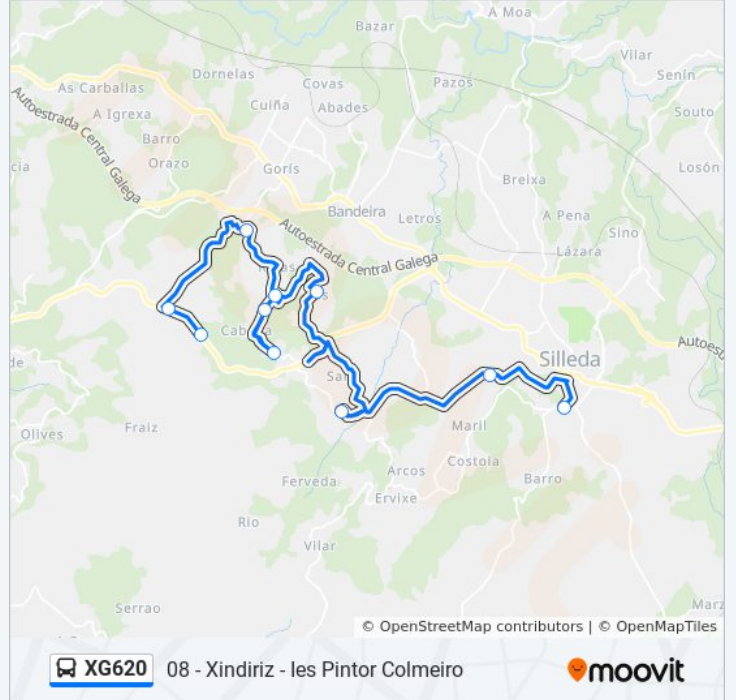

Información de la línea XG620 de autobús

Dirección: 08 - Xindiriz - les Pintor Colmeiro

Paradas: 10

Duración del viaje: 23 min

Resumen de la línea:

Los horarios y mapas de la línea XG620 de autobús están disponibles en un PDF en moovitapp.com. Utiliza [Moovit App](#) para ver los horarios de los autobuses en vivo, el horario del tren o el horario del metro y las indicaciones paso a paso para todo el transporte público en Vigo.