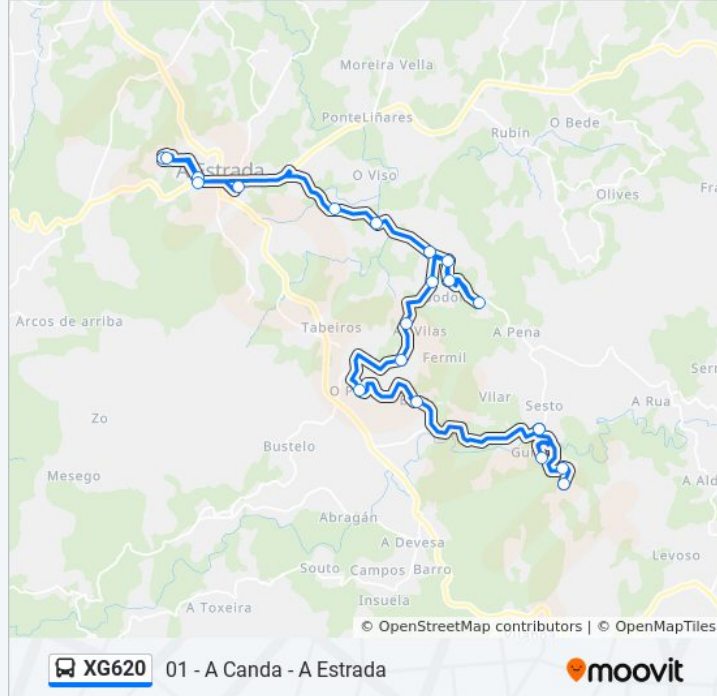

Usa la aplicación Moovit para encontrar la parada de la línea XG620 de autobús más cercana y descubre cuándo llega la próxima línea XG620 de autobús

Sentido: 01 - A Canda - A Estrada

20 paradas

[VER HORARIO DE LA LÍNEA](#)

A Canda (A Estrada)
Liripio (A Estrada)
Pumares (A Estrada)
Ribela (A Estrada)
Eiriz (A Estrada)
Paredes (A Estrada)
Sobre da Cova (A Estrada)
Vilas (A Estrada)
Vinseiro (A Estrada)
Moucho-Cruce (A Estrada)
Moucho (A Estrada)
Fragoso (A Estrada)
Quintas (A Estrada)
Cereixo (A Estrada)
Campos (A Estrada)
Avenida Santiago - Centro Saúde (A Estrada)
les Número 1 (A Estrada)
les Antón Losada Diéguez (A Estrada)
Avenida Pontevedra, 3 (A Estrada)

Sentido: 04 - A Estrada (R/Castelao) - Ceip Cabada Vázquez

10 paradas

[VER HORARIO DE LA LÍNEA](#)

A Estrada (Alfonso Rodríguez Castelao, 11)

Avenida Benito Vigo - Concello (A Estrada)

Avenida Benito Vigo, 1 (A Estrada)