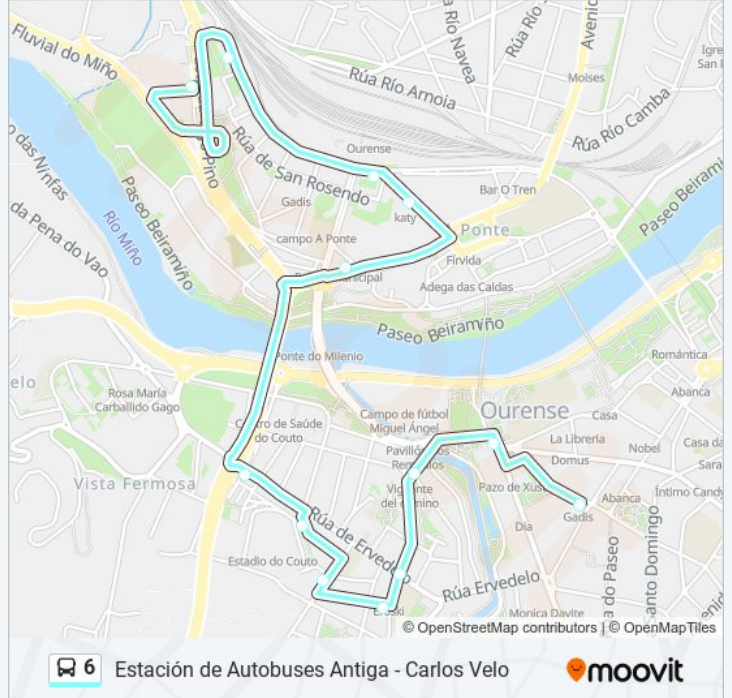

Rotonda Vistahermosa

Campo Futbol do Couto

Rua Faustino Santalices N° 13

Rua Picasso N°1

Rua Dali N°2

Rotonda Ponte Lebron

Praza Concepcion Arenal

Concello

Horario de la línea 6 de autobús

Concello Horario de ruta:

lunes	22:30
martes	22:30
miércoles	22:30
jueves	22:30
viernes	22:30
sábado	22:30
domingo	22:30

Información de la línea 6 de autobús

Dirección: Concello

Paradas: 13

Duración del viaje: 18 min

Resumen de la línea:

Sentido: Estación de Autobuses Antiga

17 paradas

[VER HORARIO DE LA LÍNEA](#)

- Rua Carlos Velo
- Ramon Puga Nº 117
- Residencia
- Jose Cornide
- Rua Nosa Sra. da Sainza
- Rua Coruña
- Xardin Posio
- Alameda
- Juan XXIII
- Parque San Lazaro
- Pavillón Dos Remedios
- Rúa Greco
- Ervedelo Nº 84
- Jesus Pousa
- Estacion Intermodal
- Eulogio Gomez Franqueira
- Antiga Estacion Bus

Información de la línea 6 de autobús

Dirección: Estación de Autobuses Antiga

Paradas: 17

Duración del viaje: 30 min

Resumen de la línea:

Sentido: Estación de Autobuses Antiga >> Base

18 paradas

[VER HORARIO DE LA LÍNEA](#)