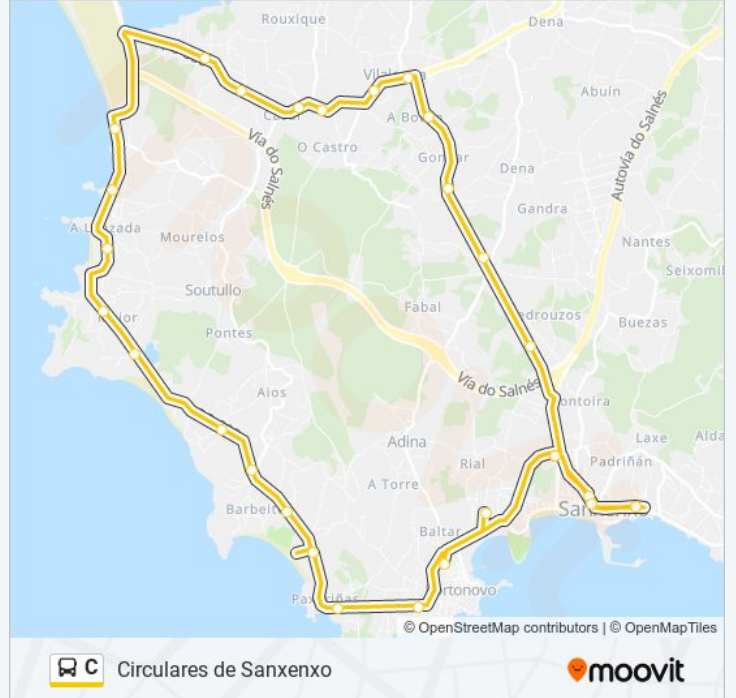

Información de la línea C de autobús

Dirección: Sanxenxo - Vilalonga - A Lanzada - Sanxenxo

Paradas: 29

Duración del viaje: 50 min

Resumen de la línea:

Pragueira (Sanxenxo)

Aios - Cruce Ep-9208 (Sanxenxo)

Montalvo, H. Atlántico (Sanxenxo)

Praia Montalvo (Sanxenxo)

Montalvo - Praia Paxariñas (Sanxenxo)

Canelas (Sanxenxo)

Rua Areal - Colexio (Sanxenxo)

Baltar - Portonovo (Sanxenxo)

Estación de Autobuses (Sanxenxo)

Rúa Progreso, 67 (Sanxenxo)

Rúa Progreso, 8 (Sanxenxo)