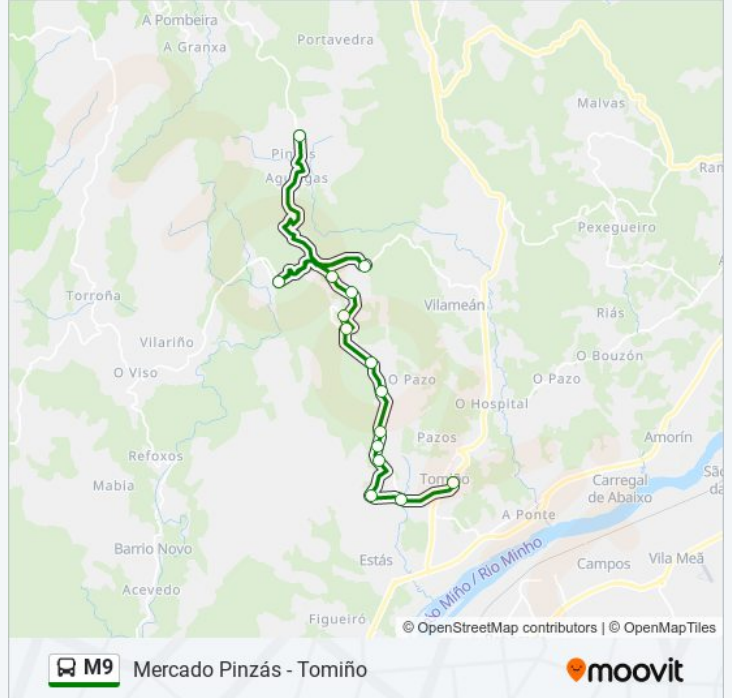

Sentido: Pinzás

15 paradas

[VER HORARIO DE LA LÍNEA](#)

Tomiño (Avda. Baixo Miño)
O Pego (Tomiño)
Vilachán (Tomiño)
Salgosa (Tomiño)
Vilar de Abaixo (Tomiño)
Vilar de Arriba (Tomiño)
Solvado (Tomiño)
Barrantes (Tomiño)
Rotea Vella (Tomiño)
Vilacoba (Tomiño)
Aldea de Abaixo (Tomiño)
Cristelos (Tomiño)
A Granxa (Tomiño)
Vilachán do Monte (Tomiño)
Pinzás (Tomiño)

Información de la línea M9 de autobús

Dirección: Pinzás

Paradas: 15

Duración del viaje: 27 min

Resumen de la línea:

Sentido: Tomiño

15 paradas

[VER HORARIO DE LA LÍNEA](#)

- Pinzás (Tomiño)
- Vilachán do Monte (Tomiño)
- A Granxa (Tomiño)
- Cristelos (Tomiño)
- Aldea de Abaixo (Tomiño)
- Vilacoba (Tomiño)
- Rotea Vella (Tomiño)
- Barrantes (Tomiño)
- Solvado (Tomiño)
- Vilar de Arriba (Tomiño)
- Vilar de Abaixo (Tomiño)
- Salgosa (Tomiño)
- Vilachán (Tomiño)
- O Pego (Tomiño)
- Tomiño (Avda. Baixo Miño)