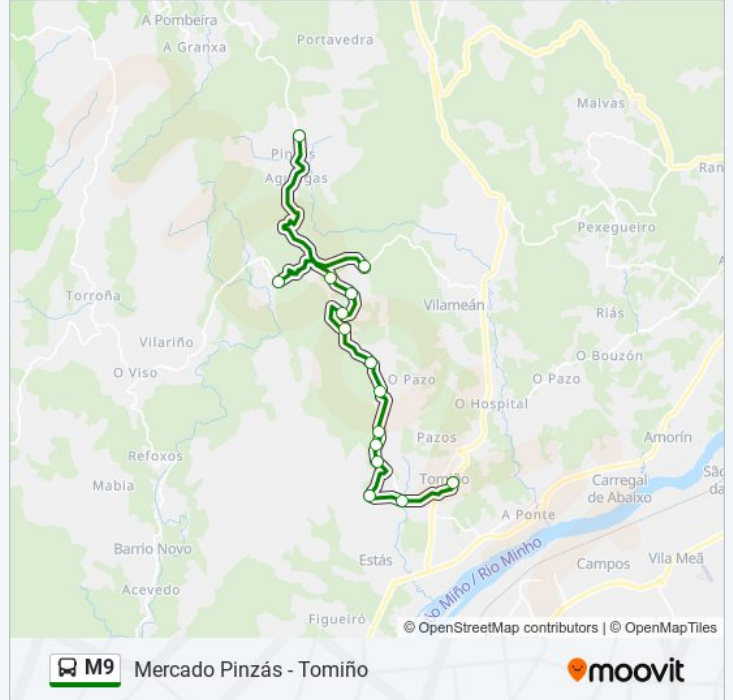

Sentido: Pinzás

15 paradas

[VER HORARIO DE LA LÍNEA](#)

Tomiño (Avda. Baixo Miño)
O Pego (Tomiño)
Vilachán (Tomiño)
Salgosa (Tomiño)
Vilar de Abaixo (Tomiño)
Vilar de Arriba (Tomiño)
Solvado (Tomiño)
Barrantes (Tomiño)
Rotea Vella (Tomiño)
Vilacoba (Tomiño)
Aldea de Abaixo (Tomiño)
Cristelos (Tomiño)
A Granxa (Tomiño)
Vilachán do Monte (Tomiño)
Pinzás (Tomiño)

- Pinzás (Tomiño)
- Vilachán do Monte (Tomiño)
- A Granxa (Tomiño)
- Cristelos (Tomiño)
- Aldea de Abaixo (Tomiño)
- Vilacoba (Tomiño)
- Rotea Vella (Tomiño)
- Barrantes (Tomiño)
- Solvado (Tomiño)
- Vilar de Arriba (Tomiño)
- Vilar de Abaixo (Tomiño)
- Salgosa (Tomiño)
- Vilachán (Tomiño)
- O Pego (Tomiño)
- Tomiño (Avda. Baixo Miño)

Información de la línea M9 de autobús

Dirección: Tomiño

Paradas: 15

Duración del viaje: 30 min

Resumen de la línea:

Los horarios y mapas de la línea M9 de autobús están disponibles en un PDF en moovitapp.com. Utiliza [Moovit App](#) para ver los horarios de los autobuses en vivo, el horario del tren o el horario del metro y las indicaciones paso a paso para todo el transporte público en Vigo.