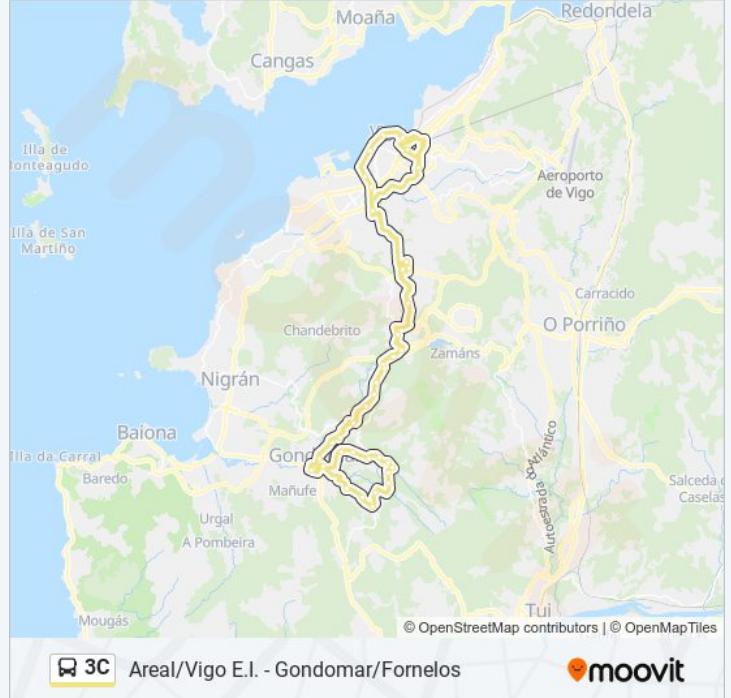

Bugus - Batelarea (Gondomar)

O Fouco - Paraboa (Gondomar)

A Rochela - Carrasquedo de Abaixo (Gondomar)

Eduardo Iglesias, 37 - A Ameixeira (Gondomar)

Estación de Autobuses (Gondomar)

Pereiras (Gondomar)

Loureiro (Gondomar)

Igrexa de Chaín (Gondomar)

San Roque (Gondomar)

Guillufe (Gondomar)

Picouto (Gondomar)

O Camiño Branco (Gondomar)

O Lago (Gondomar)

As Carballas (Gondomar)

A Fonte - Peroleira (Gondomar)

Cruce da Gándara (Gondomar)

Igrexa Peitieiros (Gondomar)

Piñeiro (Gondomar)

Estación de Autobuses (Gondomar)

Eduardo Iglesias, 34 - A Ameixeira (Gondomar)

A Rochela - Carrasquedo de Abaixo (Gondomar)

O Fouco - Paraboa (Gondomar)

Bugus - Batelarea (Gondomar)

O Tumbio (Gondomar)

Brandufe - Vincios (Gondomar)

Ervillás - Vincios (Gondomar)

A Rocha - Vincios (Gondomar)

Rotonda da Pasaxe - Vincios (Gondomar)

A Fraga - Polígono (Gondomar)

Estrada Valadares, 505 // As Gándaras

Estrada Clara Campoamor (Parque Tecnolóxico)
// Os Cousides

H. A. Cunqueiro (Urgencias) // A Mezquita