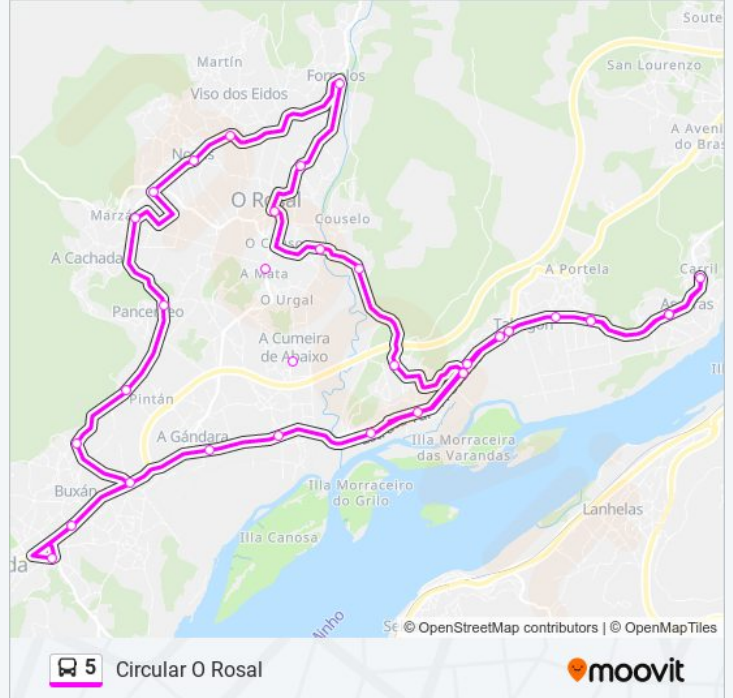

La línea 5 de autobús (Circular O Rosal) tiene una ruta. Sus horas de operación los días laborables regulares son:

(1) a Circular O Rosal: 07:35

Usa la aplicación Moovit para encontrar la parada de la línea 5 de autobús más cercana y descubre cuándo llega la próxima línea 5 de autobús

Horario de la línea 5 de autobús

Circular O Rosal Horario de ruta:

lunes	07:35
martes	07:35
miércoles	07:35 - 12:15
jueves	07:35
viernes	07:35
sábado	10:00 - 12:15
domingo	Sin Servicio

Información de la línea 5 de autobús

Dirección: Circular O Rosal

Paradas: 31

Duración del viaje: 23 min

Resumen de la línea:

Colexio San Xoan Tabagón (O Rosal)

Tabagón

San Miguel (Cruce Moran)

San Miguel

San Miguel-Tamuxe

Pías (O Rosal)

A Gándara

A Guarda (San Roque)

A Guarda (Coruto)

Rosalía de Castro, 11 (A Guarda)

Los horarios y mapas de la línea 5 de autobús están disponibles en un PDF en moovitapp.com. Utiliza [Moovit App](#) para ver los horarios de los autobuses en vivo, el horario del tren o el horario del metro y las indicaciones paso a paso para todo el transporte público en Vigo.