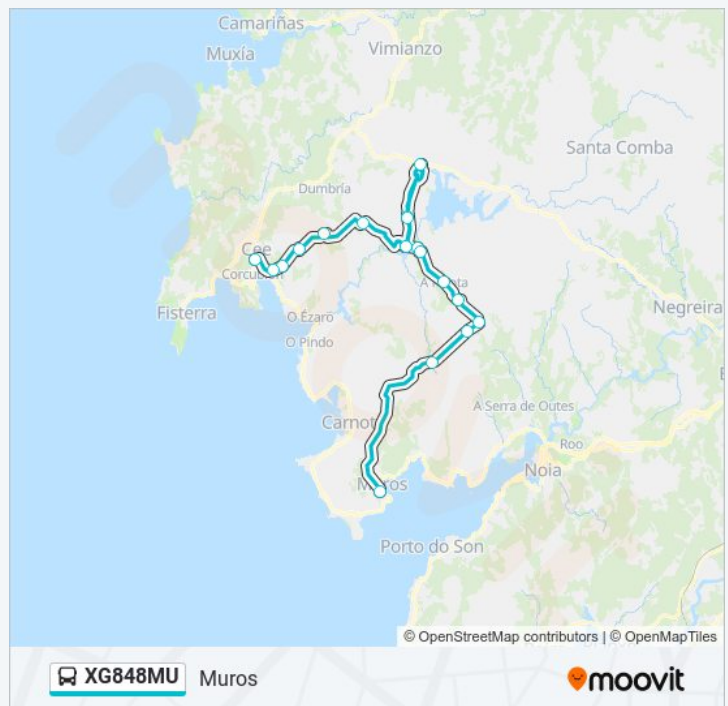

Pino do Val (Mazaricos)

Asenso (Mazaricos)

Suevos (Mazaricos)

Muros (Muros)

Horario de la línea XG848MU de autobús

Muros Horario de ruta:

lunes	Sin Servicio
martes	Sin Servicio
miércoles	14:15
jueves	14:15
viernes	14:15
sábado	Sin Servicio
domingo	Sin Servicio

Información de la línea XG848MU de autobús

Dirección: Muros

Paradas: 19

Duración del viaje: 105 min

Resumen de la línea:

Sentido: Muros (A DEMANDA)

24 paradas

[VER HORARIO DE LA LÍNEA](#)