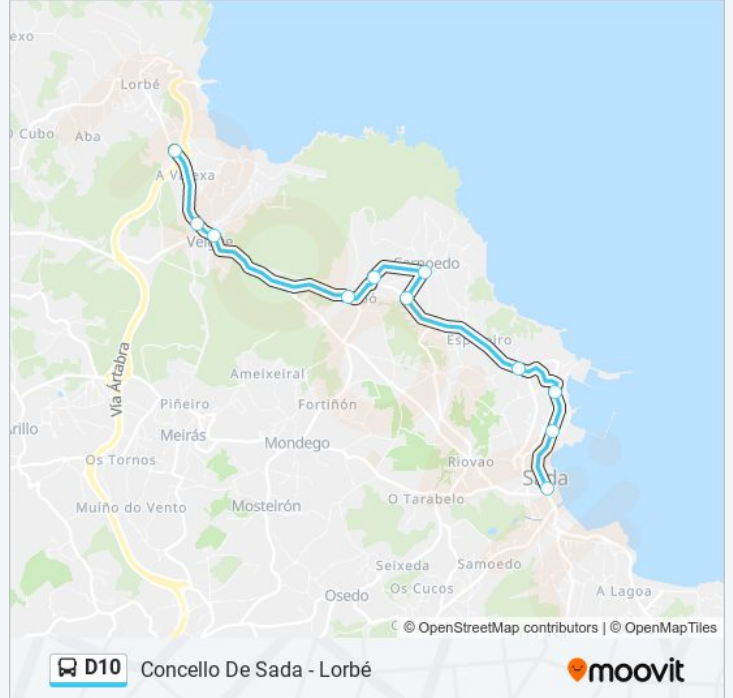

Usa la aplicación Moovit para encontrar la parada de la línea D10 de autobús más cercana y descubre cuándo llega la próxima línea D10 de autobús

**Sentido: A Valexa**

11 paradas

[VER HORARIO DE LA LÍNEA](#)

Concello de Sada  
Sada E Contornos  
Fontan  
Pazos  
Espíñeiro 1  
Carnoedo Casa Ramos  
Carnoedo Agra  
Taibo 2  
Veigue 1  
Veigue 2  
A Valexa

**Horario de la línea D10 de autobús**

A Valexa Horario de ruta:

**Información de la línea D10 de autobús**

**Dirección:** A Valexa

**Paradas:** 11

**Duración del viaje:** 14 min

**Resumen de la línea:**

### Sentido: Concello de Sada

11 paradas

[VER HORARIO DE LA LÍNEA](#)

A Valexa

Veigue 2

Veigue 1

Taibo 2

Carnoedo Agra