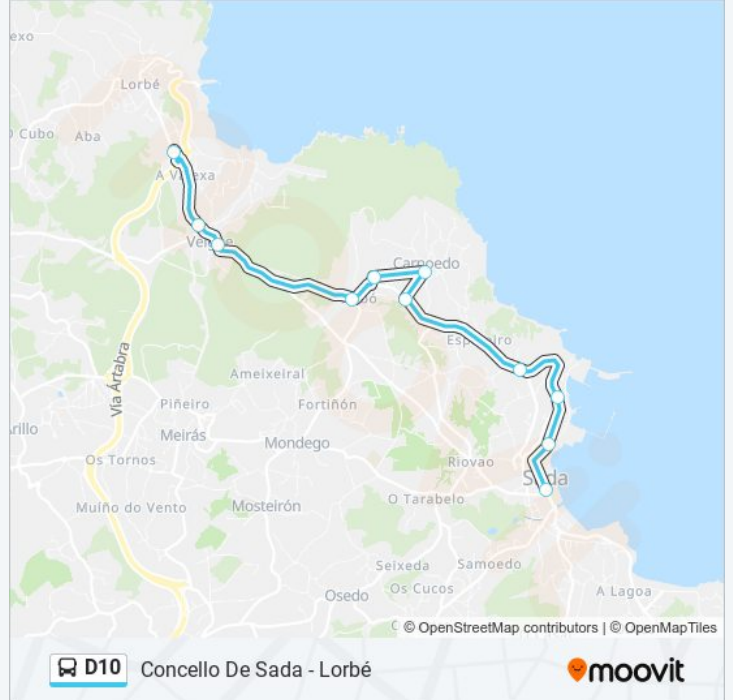

## Concello De Sada - Lorbé

[Usa La App](#)

La línea D10 de autobús (Concello De Sada - Lorbé) tiene 2 rutas. Sus horas de operación los días laborables regulares son:

(1) a A Valexa: 10:10 - 17:10(2) a Concello de Sada: 11:30 - 17:30

Concello de Sada  
Sada E Contornos  
Fontan  
Pazos  
Espíñeiro 1  
Carnoedo Casa Ramos  
Carnoedo Agra  
Taibo 2  
Veigue 1  
Veigue 2  
A Valexa

**Horario de la línea D10 de autobús**

A Valexa Horario de ruta:

### Sentido: Concello de Sada

11 paradas

[VER HORARIO DE LA LÍNEA](#)

A Valexa

Veigue 2

Veigue 1

Taibo 2

Carnoedo Agra

### Información de la línea D10 de autobús

**Dirección:** Concello de Sada

**Paradas:** 11

**Duración del viaje:** 13 min

**Resumen de la línea:**

Los horarios y mapas de la línea D10 de autobús están disponibles en un PDF en [moovitapp.com](https://moovitapp.com). Utiliza [Moovit App](#) para ver los horarios de los autobuses en vivo, el horario del tren o el horario del metro y las indicaciones paso a paso para todo el transporte público en Vigo.