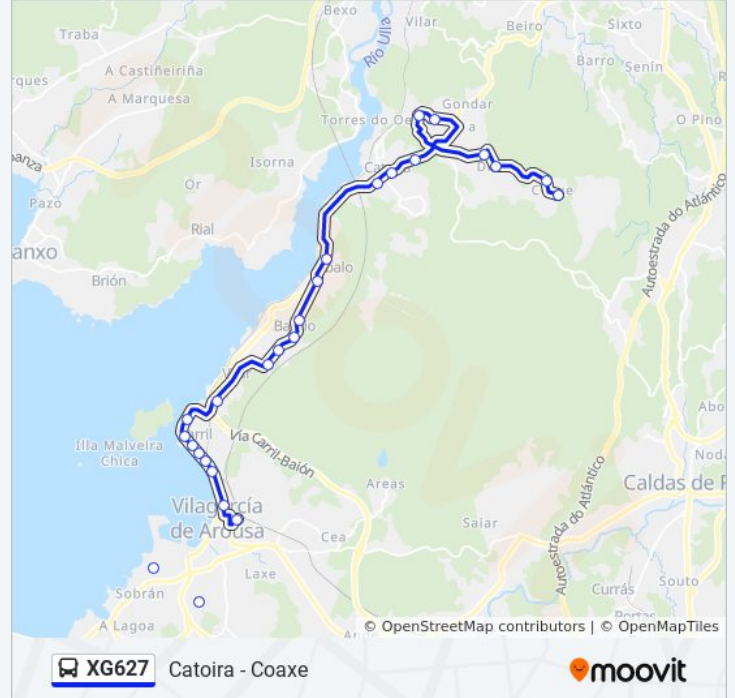

Coaxe (Catoira)

Sentido: Catoira - Dimo

22 paradas

[VER HORARIO DE LA LÍNEA](#)

Estación de Autobuses (Vilagarcía de Arousa)

Avenida Rosalía de Castro, 30 (Vilagarcía de Arousa)

Avenida Rosalía de Castro, 108 (Vilagarcía de Arousa)