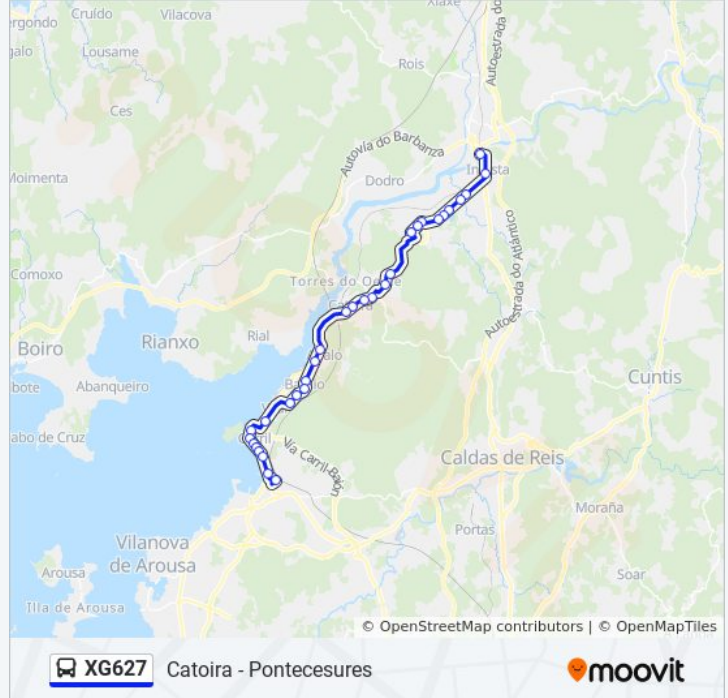

O Forno (Valga)

Cordeiro (Valga)

A Torre (Valga)

A Devesa (Valga)

Avenida Vigo - Frente 32 (Pontecesures)

Rúa José Novo, 3 (Pontecesures)

Sentido: Catoira - Vilagarcía

33 paradas

[VER HORARIO DE LA LÍNEA](#)

Rúa José Novo - Ponte do Ulla (Pontecesures)

Avenida Vigo, 12 (Pontecesures)

Avenida Vigo, 28 (Pontecesures)

A Devesa (Valga)

A Torre (Valga)

Cordeiro (Valga)

O Forno (Valga)