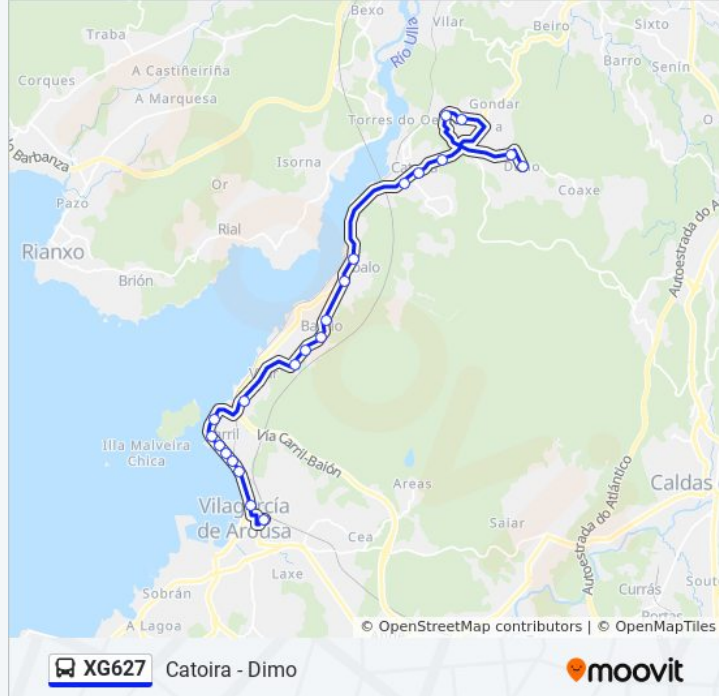

Trasdaveiga (Catoira)

Rúa Concello (Catoira)

Avenida Ponte - Frente 35 (Catoira)

Fabeira (Catoira)

Igrexa de Santa Baia (Catoira)

Tarrío (Catoira)

Igrexa de Dimo (Catoira)

Sentido: Catoira - Pontecesures

28 paradas

[VER HORARIO DE LA LÍNEA](#)

Estación de Autobuses (Vilagarcía de Arousa)

Avenida Rosalía de Castro, 30 (Vilagarcía de Arousa)

Avenida Rosalía de Castro, 108 (Vilagarcía de Arousa)

Avenida Rosalía de Castro, 122 (Vilagarcía)

Avenida Rosalía de Castro, 152 (Vilagarcía de Arousa)

Avenida Rosalía de Castro, 184 (Vilagarcía de Arousa)

Rúa Valentín Viqueira, 3 (Vilagarcía de Arousa)

Rua Cervantes, 86 (Vilagarcía de Arousa)

Rúa Campanario (Vilagarcía de Arousa)

Paseo Mirador da Ría - Costas (Catoira)

Paseo Mirador da Ría - Baltasar (Catoira)

Mirador (Catoira)

Trasdaveiga (Catoira)

Rúa Concello (Catoira)

Avenida Ponte - Frente 35 (Catoira)

Baiuca - Gasolinera (Catoira)

Horario de la línea XG627 de autobús

Catoira - Pontecesures Horario de ruta:

lunes	12:15
martes	12:15
miércoles	12:15
jueves	Sin Servicio
viernes	Sin Servicio
sábado	Sin Servicio
domingo	Sin Servicio

Información de la línea XG627 de autobús

Dirección: Catoira - Pontecesures

Paradas: 28

Duración del viaje: 37 min

Resumen de la línea: