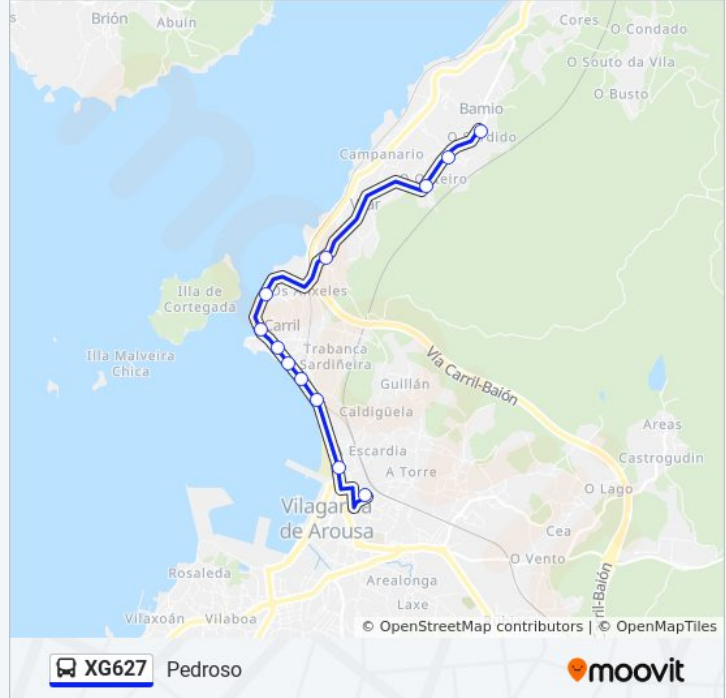

Dirección: Pedroso

Paradas: 12

Duración del viaje: 11 min

Resumen de la línea:

Rúa Nogueirido (Vilagarcía de Arousa)

Rúa Pedroso - Frente 14 (Vilagarcía de Arousa)

Sentido: Vilagarcía E.A.

17 paradas