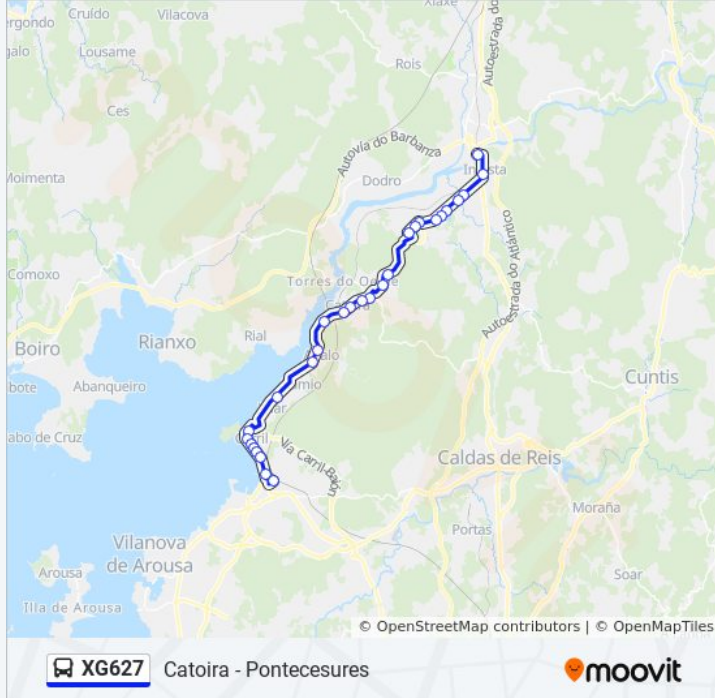

Dirección: Catoira - Pontecesures

Paradas: 28

Duración del viaje: 37 min

Resumen de la línea:

Baiuca - López (Catoira)

Baiuca - Gondar (Valga)

Curva de Cordeiro (Valga)

Ferreiros - Loncras (Valga)

Ferreirós de Abaixo (Valga)

O Forno - Cruce Senín (Valga)

O Forno (Valga)

Cordeiro (Valga)

A Torre (Valga)

A Devesa (Valga)

Avenida Vigo - Frente 32 (Pontecesures)

Rúa José Novo, 3 (Pontecesures)

Sentido: Catoira - Pontecesures

31 paradas

[VER HORARIO DE LA LÍNEA](#)

Estación de Autobuses (Vilagarcía de Arousa)

Avenida Rosalía de Castro, 30 (Vilagarcía de Arousa)

Avenida Rosalía de Castro, 108 (Vilagarcía de Arousa)