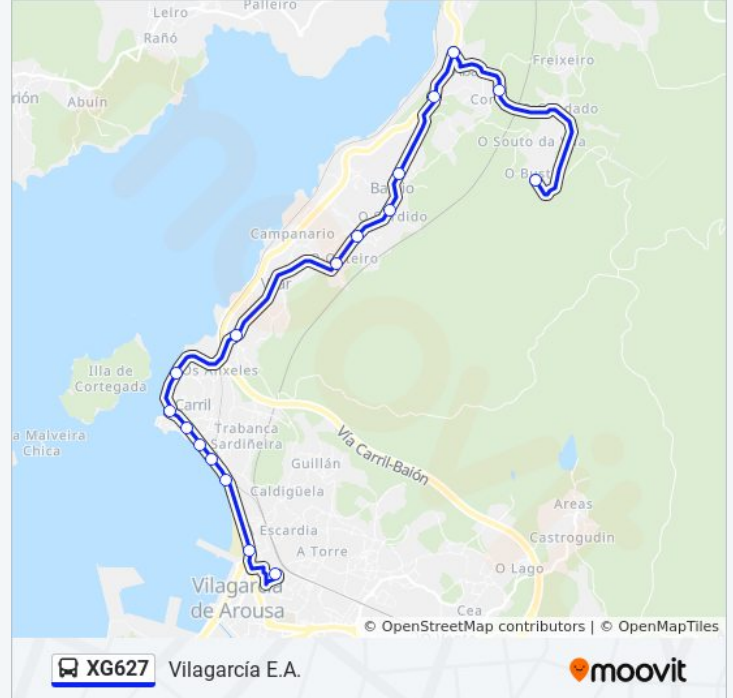

Información de la línea XG627 de autobús

Dirección: Vilagarcía E.A.

Paradas: 17

Duración del viaje: 20 min

Resumen de la línea:

(Vilagarcía de Arousa)

Estación de Autobuses (Vilagarcía de Arousa)

Los horarios y mapas de la línea XG627 de autobús están disponibles en un PDF en moovitapp.com. Utiliza [Moovit App](#) para ver los horarios de los autobuses en vivo, el horario del tren o el horario del metro y las indicaciones paso a paso para todo el transporte público en Vigo.