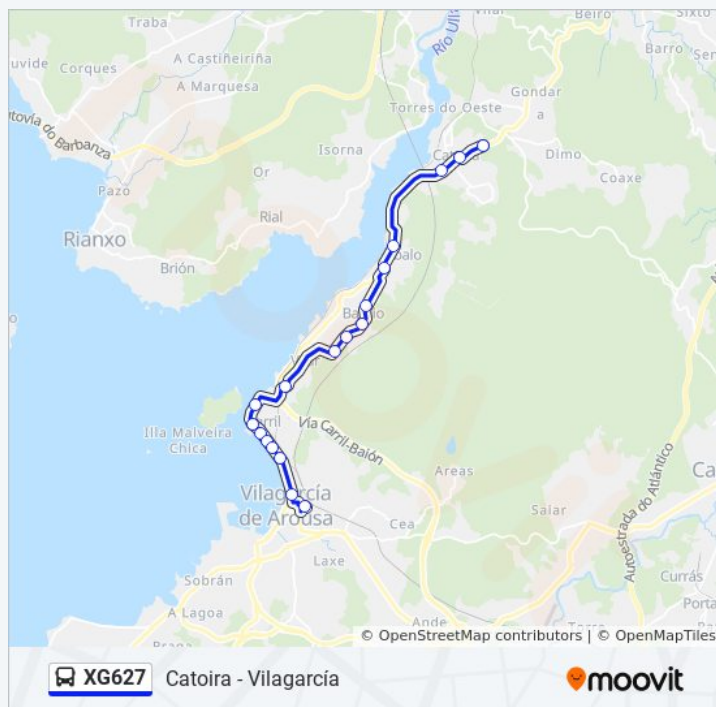

Avenida Rosalía de Castro, 121 (Vilagarcía de Arousa)

Avenida Rosalía de Castro, 101 (Vilagarcía de Arousa)

Avenida Rosalía de Castro - Fronte 28 (Vilagarcía de Arousa)

Estación de Autobuses (Vilagarcía de Arousa)

Información de la línea XG627 de autobús

Dirección: Catoira - Vilagarcía

Paradas: 18

Duración del viaje: 19 min

Resumen de la línea:

Sentido: Pedroso

12 paradas

[VER HORARIO DE LA LÍNEA](#)