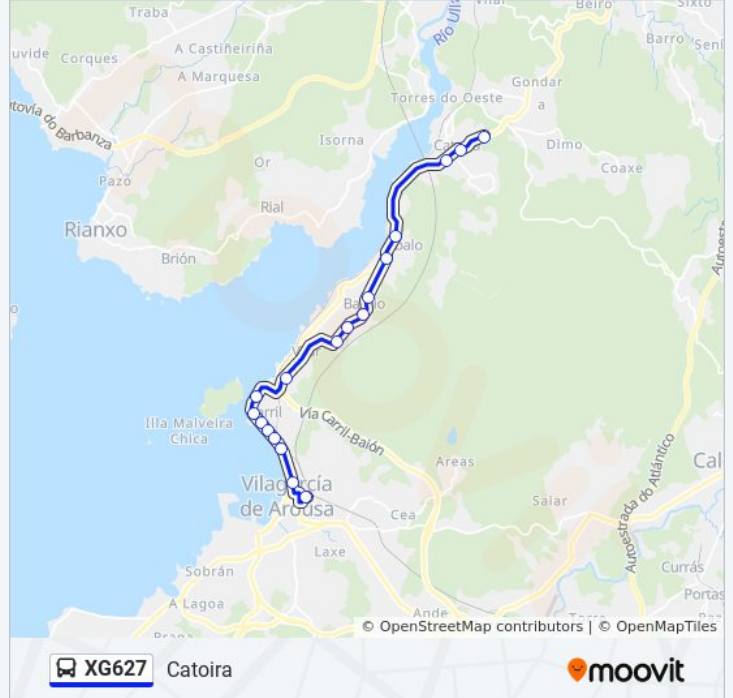

Avenida Rosalía de Castro, 30 (Vilagarcía de Arousa)

Avenida Rosalía de Castro, 108 (Vilagarcía de Arousa)

Avenida Rosalía de Castro, 122 (Vilagarcía)

Avenida Rosalía de Castro, 152 (Vilagarcía de Arousa)

Información de la línea XG627 de autobús

Dirección: Catoira

Paradas: 18

Duración del viaje: 19 min

Resumen de la línea:

Rúa Concello (Catoira)

Avenida Ponte - Frente 35 (Catoira)

Sentido: Catoira - Coaxe

26 paradas

[VER HORARIO DE LA LÍNEA](#)

les Fermín Bouza Brey (Vilagarcía de Arousa)

les Armando Cotarelo Valledor (Vilagarcía de Arousa)

Estación de Autobuses (Vilagarcía de Arousa)

Avenida Rosalía de Castro, 30 (Vilagarcía de Arousa)

Avenida Rosalía de Castro, 108 (Vilagarcía de Arousa)

Avenida Rosalía de Castro, 122 (Vilagarcía)

Avenida Rosalía de Castro, 152 (Vilagarcía de Arousa)

Avenida Rosalía de Castro, 184 (Vilagarcía de Arousa)