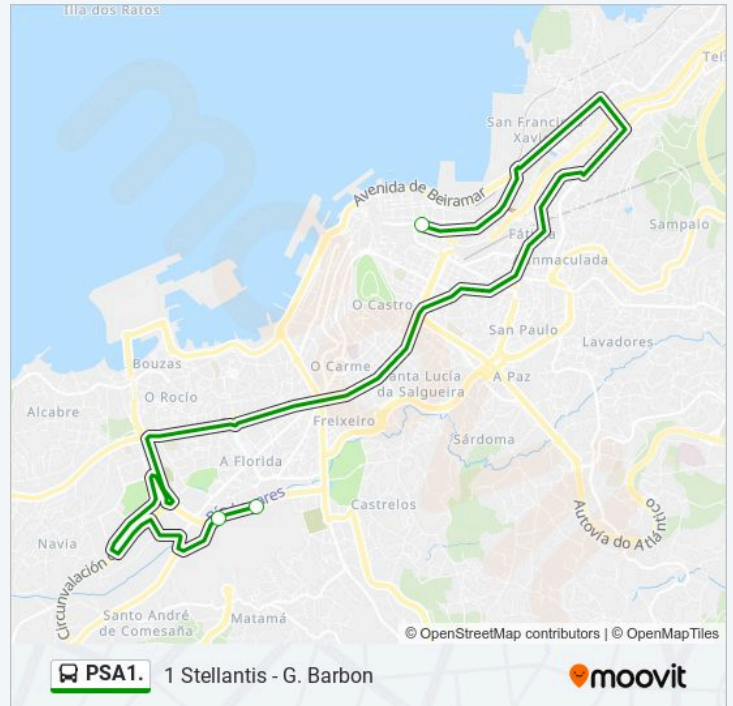

Información de la línea PSA1. de autobús

Dirección: 1 Stellantis - G. Barbon

Paradas: 3

Duración del viaje: 40 min

Resumen de la línea:

Los horarios y mapas de la línea PSA1. de autobús están disponibles en un PDF en moovitapp.com. Utiliza Moovit App para ver los horarios de los autobuses en vivo, el horario del tren o el horario del metro y las indicaciones paso a paso para todo el transporte público en Vigo.