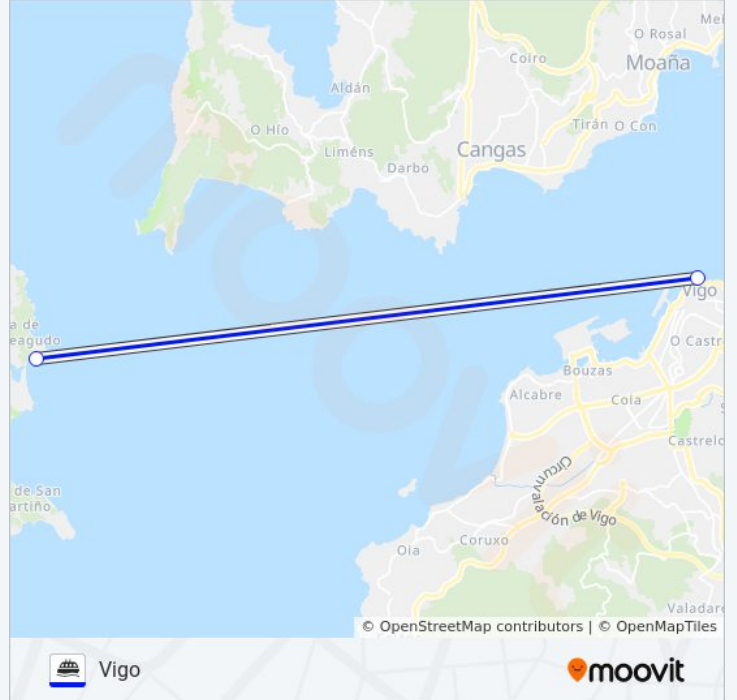

Información de la línea ISLAS CÍES de ferry

Dirección: Cangas

Paradas: 2

Duración del viaje: 30 min

Resumen de la línea:

Sentido: I.Cies

2 paradas

[VER HORARIO DE LA LÍNEA](#)

Información de la línea ISLAS CÍES de ferry

Dirección: I.Cies

Paradas: 2

Duración del viaje: 30 min

Resumen de la línea:

Sentido: Vigo

2 paradas

[VER HORARIO DE LA LÍNEA](#)

Puerto Islas Cíes

Vigo - Estación Marítima

Horario de la línea ISLAS CÍES de ferry

Vigo Horario de ruta:

lunes	14:15 - 18:00
martes	14:15 - 18:00
miércoles	14:15 - 18:00
jueves	14:15 - 18:00
viernes	14:15 - 18:00
sábado	14:15 - 18:00
domingo	14:15 - 18:00

Información de la línea ISLAS CÍES de ferry

Dirección: Vigo

Paradas: 2

Duración del viaje: 12 min

Resumen de la línea:

Los horarios y mapas de la línea ISLAS CÍES de ferry están disponibles en un PDF en moovitapp.com. Utiliza [Moovit App](#) para ver los horarios de los autobuses en vivo, el horario del tren o el horario del metro y las indicaciones paso a paso para todo el transporte público en Vigo.