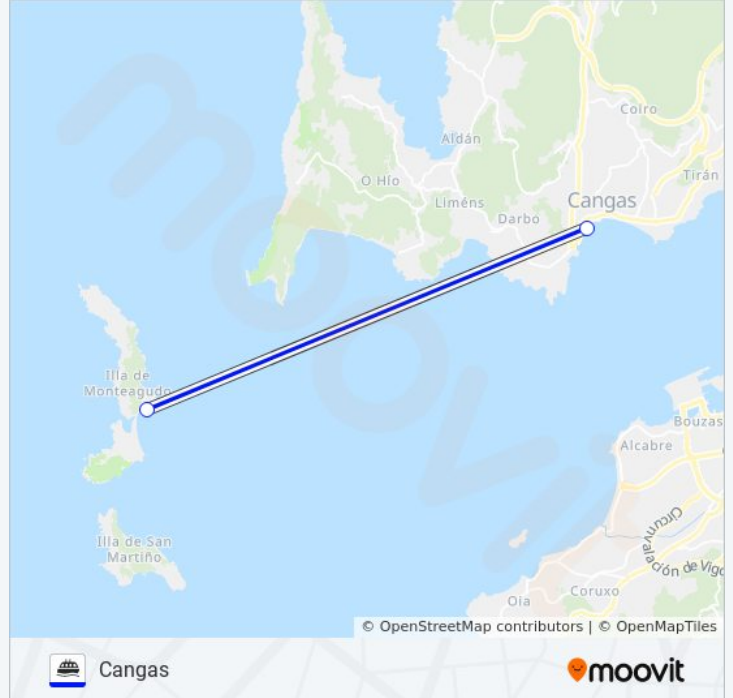

La línea ISLAS CÍES de ferry (Cangas) tiene 3 rutas. Sus horas de operación los días laborables regulares son:

(1) a Cangas: 14:15 - 18:00(2) a I.Cies: 10:15 - 15:30(3) a Vigo: 14:15 - 18:00

Usa la aplicación Moovit para encontrar la parada de la línea ISLAS CÍES de ferry más cercana y descubre cuándo llega la próxima línea ISLAS CÍES de ferry

Sentido: Cangas

2 paradas

[VER HORARIO DE LA LÍNEA](#)

Puerto Islas Cíes

Cangas - Estación Marítima

Horario de la línea ISLAS CÍES de ferry

Cangas Horario de ruta:

lunes	14:15 - 18:00
martes	14:15 - 18:00
miércoles	14:15 - 18:00
jueves	14:15 - 18:00
viernes	14:15 - 18:00
sábado	14:15 - 18:00
domingo	14:15 - 18:00

Información de la línea ISLAS CÍES de ferry

Dirección: Cangas

Paradas: 2

Duración del viaje: 30 min

Resumen de la línea:

Sentido: I.Cies

2 paradas

[VER HORARIO DE LA LÍNEA](#)

Información de la línea ISLAS CÍES de ferry

Dirección: I.Cies

Paradas: 2

Duración del viaje: 30 min

Resumen de la línea:

Sentido: Vigo

2 paradas

[VER HORARIO DE LA LÍNEA](#)