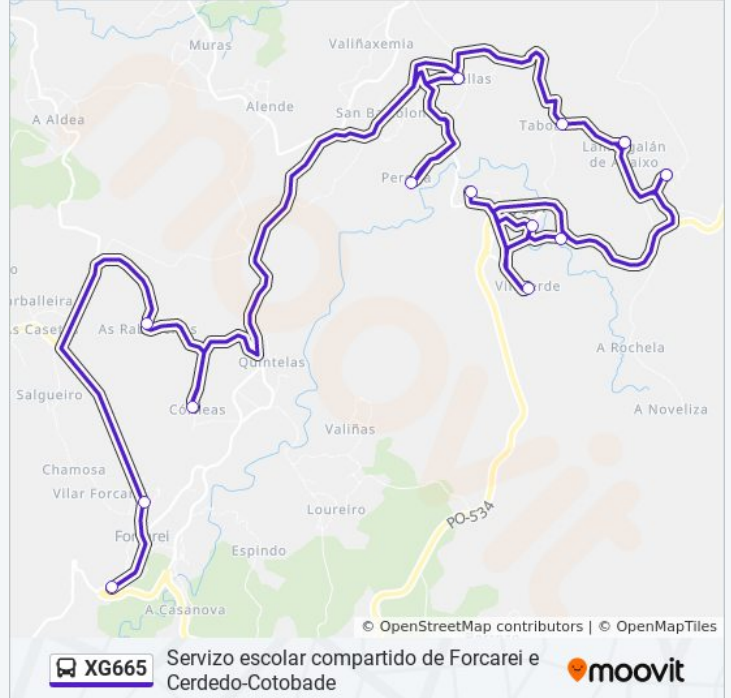

Horario de la línea XG665 de autobús

08: Andón → Ceip Nosa Señora Das Dores Horario de ruta:

lunes	8:51
martes	8:51
miércoles	8:51
jueves	Sin Servicio
viernes	Sin Servicio
sábado	Sin Servicio
domingo	Sin Servicio

Información de la línea XG665 de autobús

Dirección: 08: Andón → Ceip Nosa Señora Das Dores

Paradas: 13

Duración del viaje: 29 min

Resumen de la línea:

Sentido: 09: les Chano Piñeiro → Soutelo

10 paradas

[VER HORARIO DE LA LÍNEA](#)