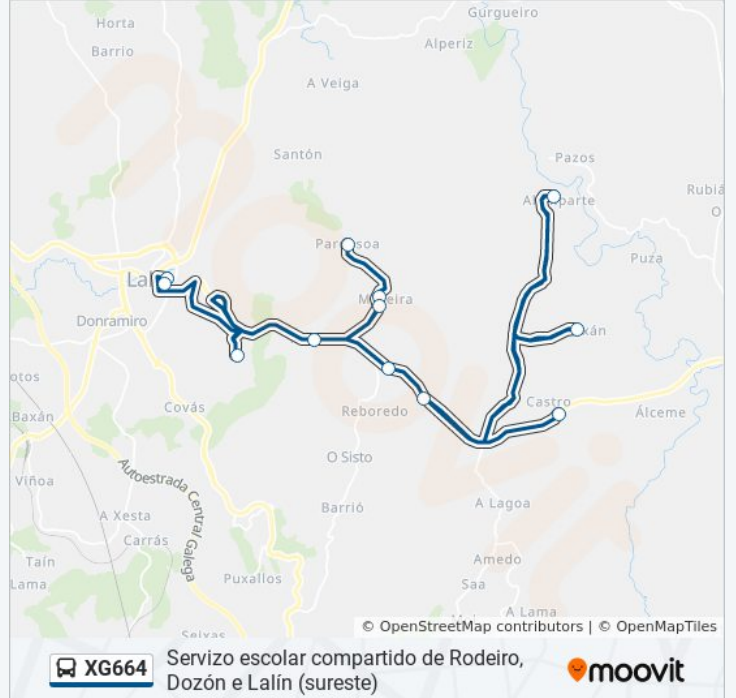

Horario de la línea XG664 de autobús

02: Ceip Xesús Golmar → Tecedeiras Horario de ruta:

lunes	14:40
martes	14:40
miércoles	14:40
jueves	Sin Servicio
viernes	Sin Servicio
sábado	Sin Servicio
domingo	Sin Servicio

Información de la línea XG664 de autobús

Dirección: 02: Ceip Xesús Golmar → Tecedeiras

Paradas: 12

Duración del viaje: 35 min

Resumen de la línea:

Sentido: 02: Tecedeiras → Ceip Xesús Golmar

12 paradas

[VER HORARIO DE LA LÍNEA](#)