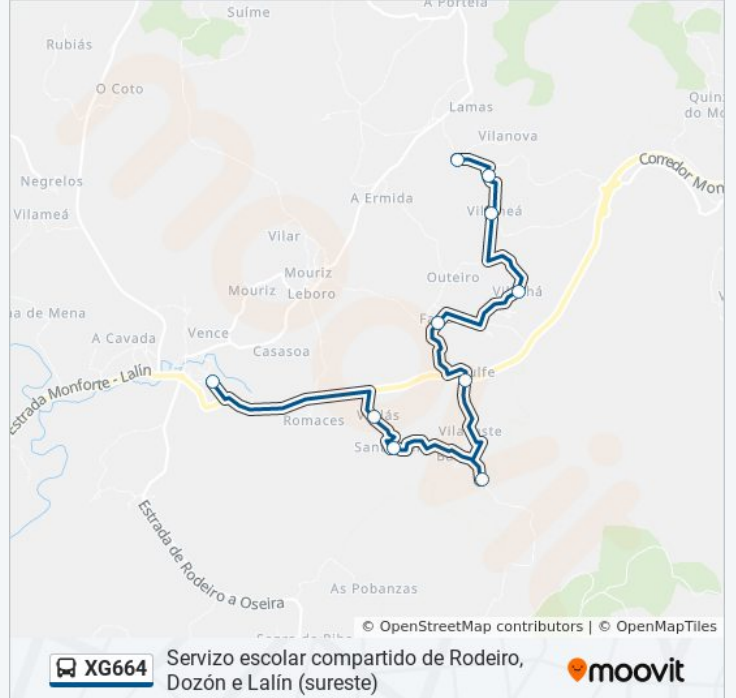

Dirección: 05: Camba → Cpi de Rodeiro

Paradas: 10

Duración del viaje: 12 min

Resumen de la línea:

Sentido: 06: Pazos → Cpi de Rodeiro

10 paradas

[VER HORARIO DE LA LÍNEA](#)

Pazos (Rodeiro)
 Pedroso (Rodeiro)
 Penela (Rodeiro)
 Penerbosa (Rodeiro)
 Barbeitos (Rodeiro)
 Negrelos (Rodeiro)
 Rubiás (Rodeiro)
 Coto (Rodeiro)
 Vilameá (Rodeiro)
 Cpi de Rodeiro (Rodeiro)