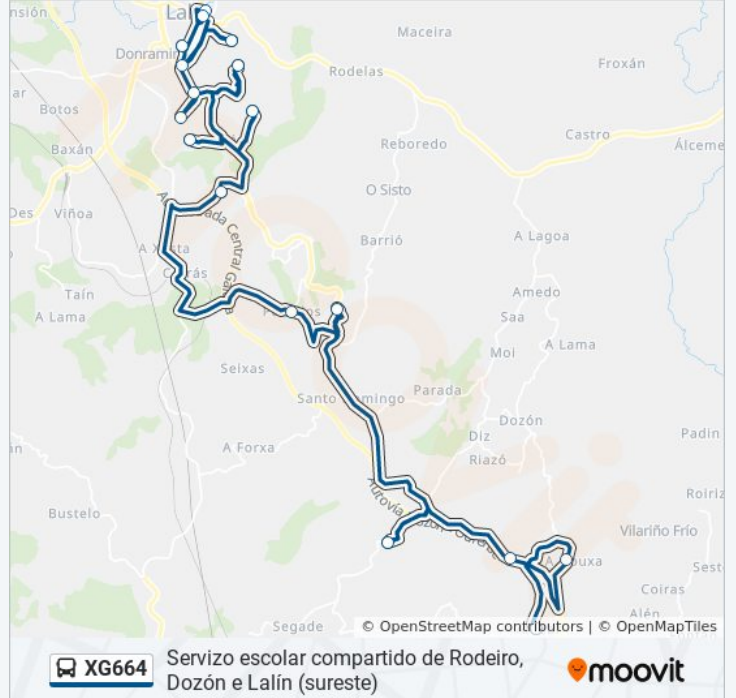

Horario de la línea XG664 de autobús

03: Amear → Ceip Xesús Golmar Horario de ruta:

lunes	8:11
martes	8:11
miércoles	8:11
jueves	Sin Servicio
viernes	Sin Servicio
sábado	Sin Servicio
domingo	Sin Servicio

Información de la línea XG664 de autobús

Dirección: 03: Amear → Ceip Xesús Golmar

Paradas: 17

Duración del viaje: 39 min

Resumen de la línea:

Sentido: 03: Ceip Xesús Golmar → Amear

17 paradas

[VER HORARIO DE LA LÍNEA](#)