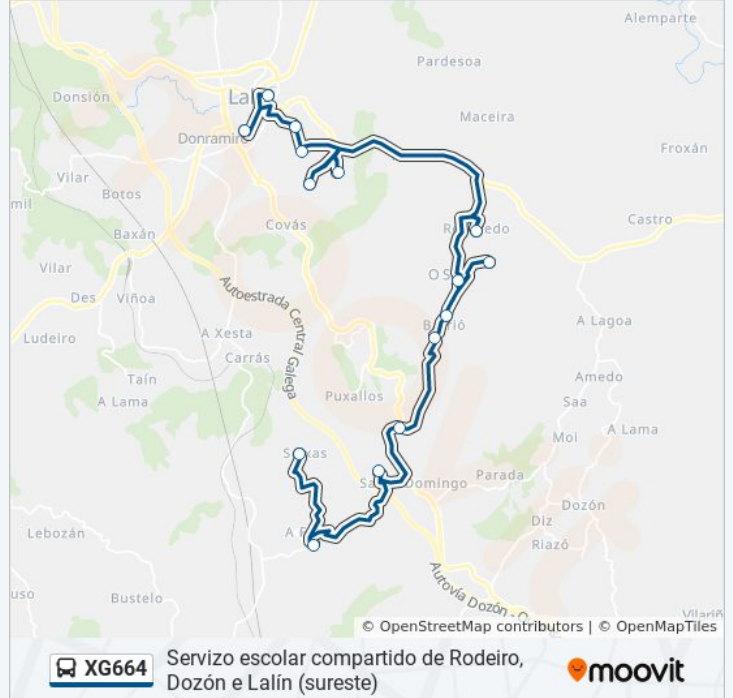

Horario de la línea XG664 de autobús

04: Seixas → les Laxeiro Horario de ruta:

lunes	8:17
martes	8:17
miércoles	8:17
jueves	Sin Servicio
viernes	Sin Servicio
sábado	Sin Servicio
domingo	Sin Servicio

Información de la línea XG664 de autobús

Dirección: 04: Seixas → les Laxeiro

Paradas: 15

Duración del viaje: 28 min

Resumen de la línea:

Sentido: 05: Camba → Cpi de Rodeiro

10 paradas

[VER HORARIO DE LA LÍNEA](#)

- Camba (Rodeiro)
- Aboldrón (Rodeiro)
- Vilameá (Rodeiro)
- Vilachá (Rodeiro)
- Fafián (Rodeiro)
- Trasulfe (Rodeiro)
- Loureiro (Rodeiro)
- Santa Baia (Rodeiro)
- Subigreja (Rodeiro)
- Cpi de Rodeiro (Rodeiro)