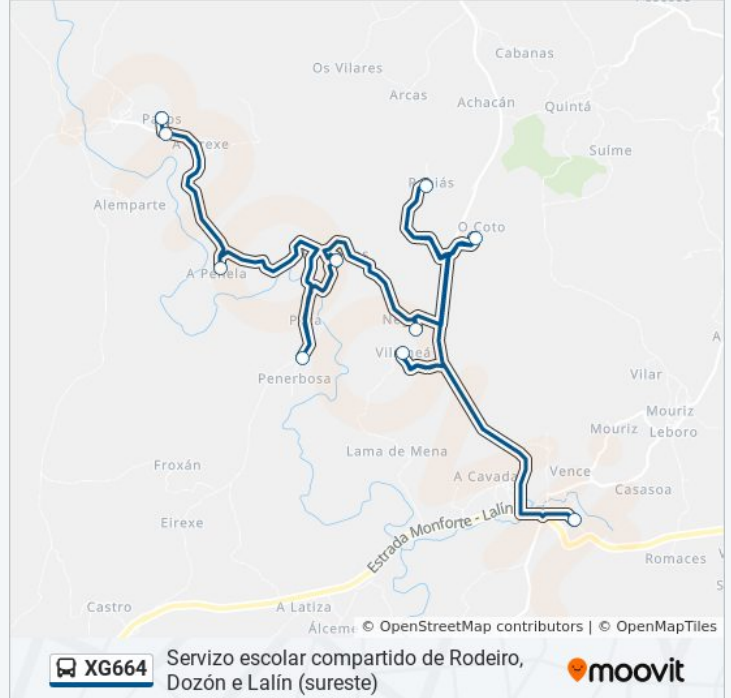

Horario de la línea XG664 de autobús

06: Pazos → Cpi de Rodeiro Horario de ruta:

lunes	9:11
martes	9:11
miércoles	9:11
jueves	Sin Servicio
viernes	Sin Servicio
sábado	Sin Servicio
domingo	Sin Servicio

Información de la línea XG664 de autobús

Dirección: 06: Pazos → Cpi de Rodeiro

Paradas: 10

Duración del viaje: 19 min

Resumen de la línea:

Servizo escolar compartido de Rodeiro, Dozón e Lalín (sureste)

Sentido: 07: les Ramón María Aller → Nogueira