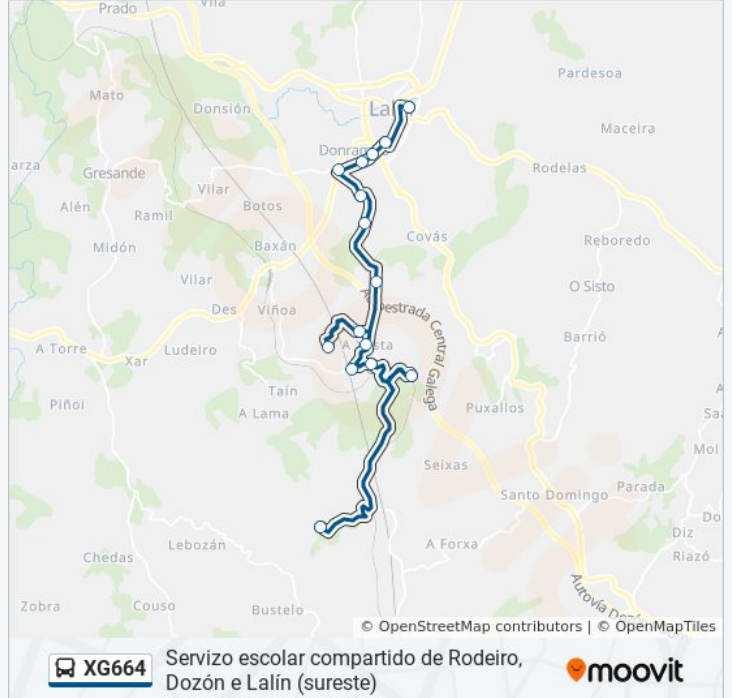

Barreiro (Lalín)

Pontenoufe (Lalín)

Nogueira (Lalín)

Horario de la línea XG664 de autobús

07: les Ramón María Aller → Nogueira Horario de ruta:

lunes	14:40
martes	14:40
miércoles	14:40
jueves	Sin Servicio
viernes	Sin Servicio
sábado	Sin Servicio
domingo	Sin Servicio

Información de la línea XG664 de autobús

Dirección: 07: les Ramón María Aller → Nogueira

Paradas: 15

Duración del viaje: 18 min

Resumen de la línea:

Sentido: 07: Nogueira → les Ramón María Aller

15 paradas

[VER HORARIO DE LA LÍNEA](#)