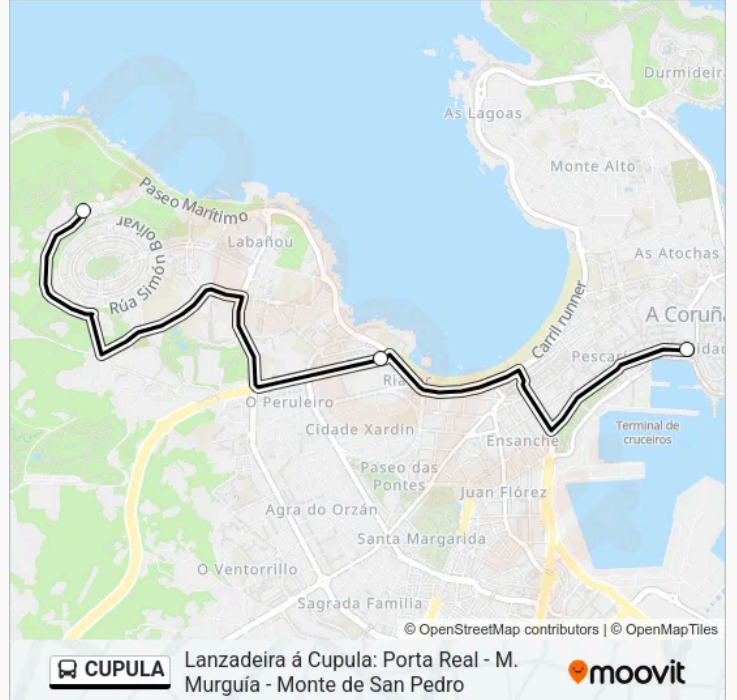

(1) a Cúpula Atlántica: 08:55-19:20(2) a Manuel Murguía - Porta Real: 11:15-21:10

Usa la aplicación Moovit para encontrar la parada de la línea CUPULA de autobús más cercana y descubre cuándo llega la próxima línea CUPULA de autobús

Sentido: Cúpula Atlántica

3 paradas

[VER HORARIO DE LA LÍNEA](#)

Porta Real

Manuel Murguía, Escravas

Monte de San Pedro

Horario de la línea CUPULA de autobús

Cúpula Atlántica Horario de ruta:

Información de la línea CUPULA de autobús**Dirección:** Cúpula Atlántica**Paradas:** 3**Duración del viaje:** 35 min**Resumen de la línea:**

Sentido: Manuel Murguía - Porta Real

3 paradas

[VER HORARIO DE LA LÍNEA](#)

Información de la línea CUPULA de autobús

Dirección: Manuel Murguía - Porta Real

Paradas: 3

Duración del viaje: 15 min

Resumen de la línea:

Los horarios y mapas de la línea CUPULA de autobús están disponibles en un PDF en moovitapp.com. Utiliza Moovit App para ver los horarios de los autobuses en vivo, el horario del tren o el horario del metro y las indicaciones paso a paso para todo el transporte público en Vigo.