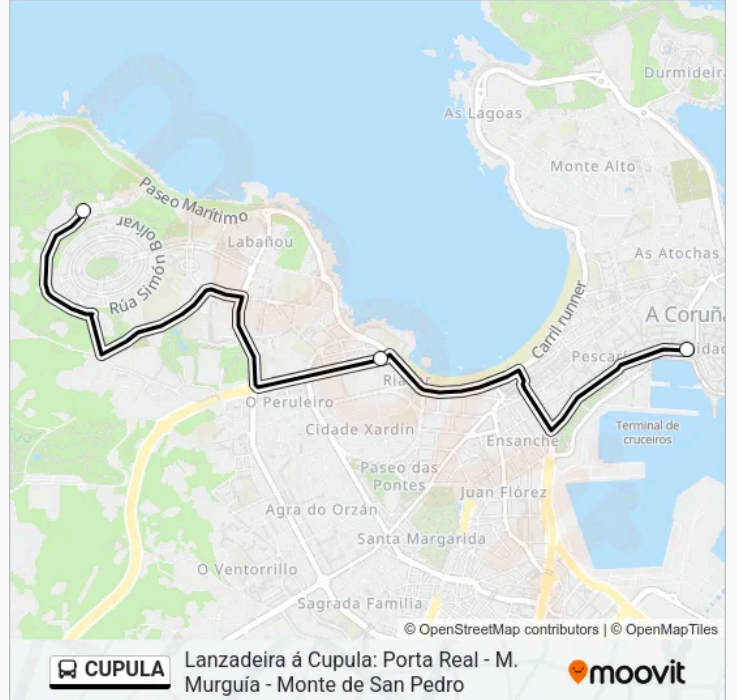

 **Línea CUPULA****Lanzadeira á Cupula: Porta Real - M. Murguía - Monte de San Pedro**[Usa La App](#)

La línea CUPULA de autobús (Lanzadeira á Cupula: Porta Real - M. Murguía - Monte de San Pedro) tiene 2 rutas. Sus horas de operación los días laborables regulares son:

(1) a Cúpula Atlántica: 08:55-19:20(2) a Manuel Murguía - Porta Real: 11:15-21:10

Usa la aplicación Moovit para encontrar la parada de la línea CUPULA de autobús más cercana y descubre cuándo llega la próxima línea CUPULA de autobús

Sentido: Cúpula Atlántica

3 paradas

[VER HORARIO DE LA LÍNEA](#)

Porta Real

Manuel Murguía, Escravas

Monte de San Pedro

Horario de la línea CUPULA de autobús

Cúpula Atlántica Horario de ruta:

Sentido: Manuel Murguía - Porta Real

3 paradas

[VER HORARIO DE LA LÍNEA](#)

Monte de San Pedro

Manuel Murguía, Pavillón

Porta Real, Dársena

Horario de la línea CUPULA de autobús

Manuel Murguía - Porta Real Horario de ruta: