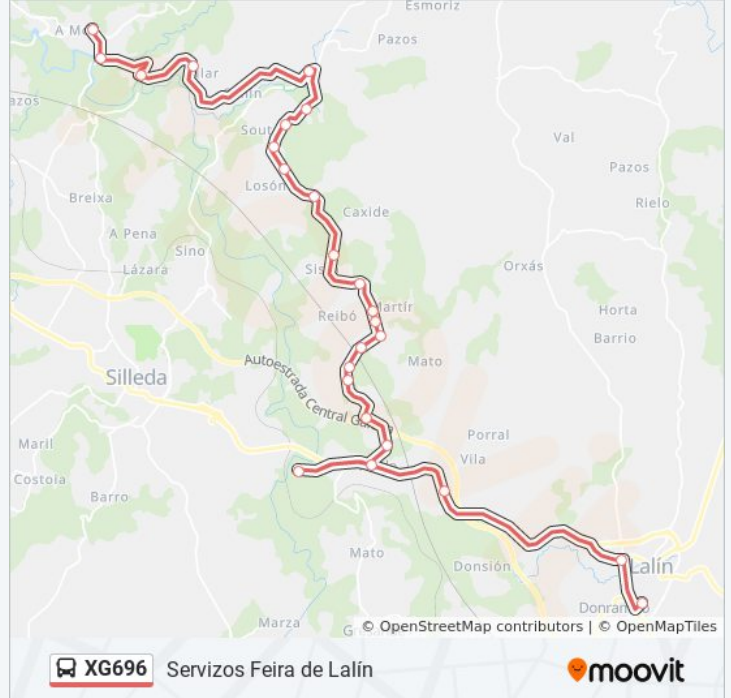

Resumen de la línea:

Milleirós (Lalín)

Lamparte de Abaixo (Lalín)

Bodaño (Vila de Cruces)

Fontao - A Brea (Vila de Cruces)

Fontao - Fondo da Brea (Vila de Cruces)

Fontao - Balneario (Vila de Cruces)

Merza (Vila de Cruces)

Sentido: Samprizón

20 paradas

[VER HORARIO DE LA LÍNEA](#)

Estación de Autobuses (Lalín)

Corredoira, 6 (Lalín)

Vilasoia (Lalín)

Prado - Cruce Corpiño (Lalín)

Prado (Lalín)