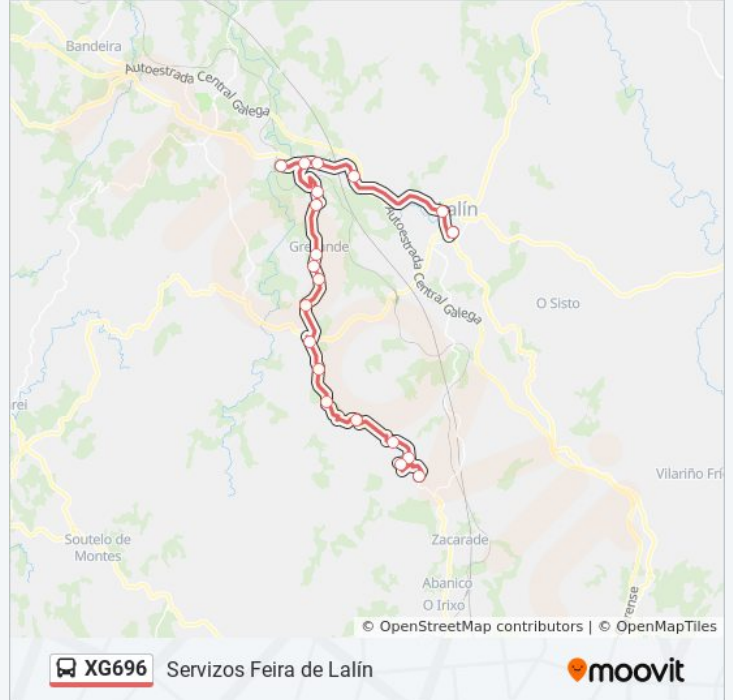

Resumen de la línea:

Milleirós (Lalín)

Lamparte de Abaixo (Lalín)

Bodaño (Vila de Cruces)

Fontao - A Brea (Vila de Cruces)

Fontao - Fondo da Brea (Vila de Cruces)

Fontao - Balneario (Vila de Cruces)

Merza (Vila de Cruces)

Información de la línea XG696 de autobús

Dirección: Samprizón

Paradas: 20

Duración del viaje: 45 min

Resumen de la línea:

Bustelo (Lalín)

Samprizón (Lalín)

Los horarios y mapas de la línea XG696 de autobús están disponibles en un PDF en moovitapp.com. Utiliza [Moovit App](#) para ver los horarios de los autobuses en vivo, el horario del tren o el horario del metro y las indicaciones paso a paso para todo el transporte público en Vigo.