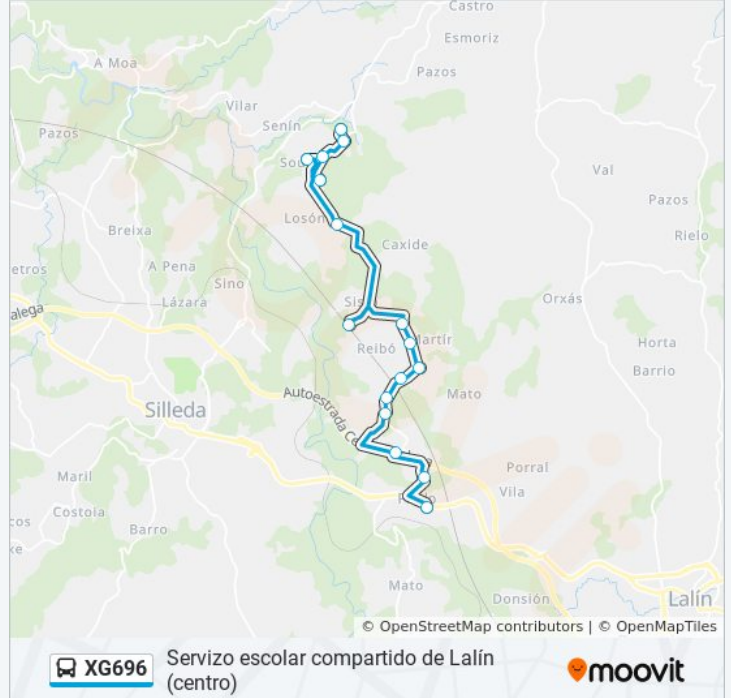

Horario de la línea XG696 de autobús

05: Devesa → Ceip Xoaquín Loriga Horario de ruta:

lunes	9:05
martes	9:05
miércoles	9:05
jueves	Sin Servicio
viernes	Sin Servicio
sábado	Sin Servicio
domingo	Sin Servicio

Información de la línea XG696 de autobús

Dirección: 05: Devesa → Ceip Xoaquín Loriga

Paradas: 16

Duración del viaje: 20 min

Resumen de la línea:

Sentido: 06: Ceip Xesús Golmar → Dopazo

13 paradas

[VER HORARIO DE LA LÍNEA](#)