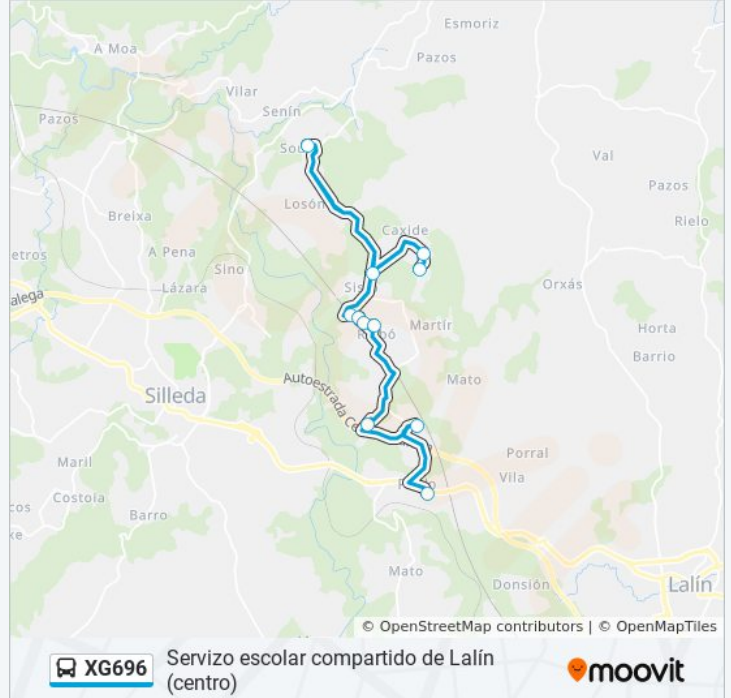

Información de la línea XG696 de autobús

Dirección: 08: Ceip Xoaquín Loriga → Alemparte

Paradas: 11

Duración del viaje: 20 min

Resumen de la línea:

Sentido: 09: Ceip Xoaquín Loriga → Lalín E.A.

11 paradas

[VER HORARIO DE LA LÍNEA](#)