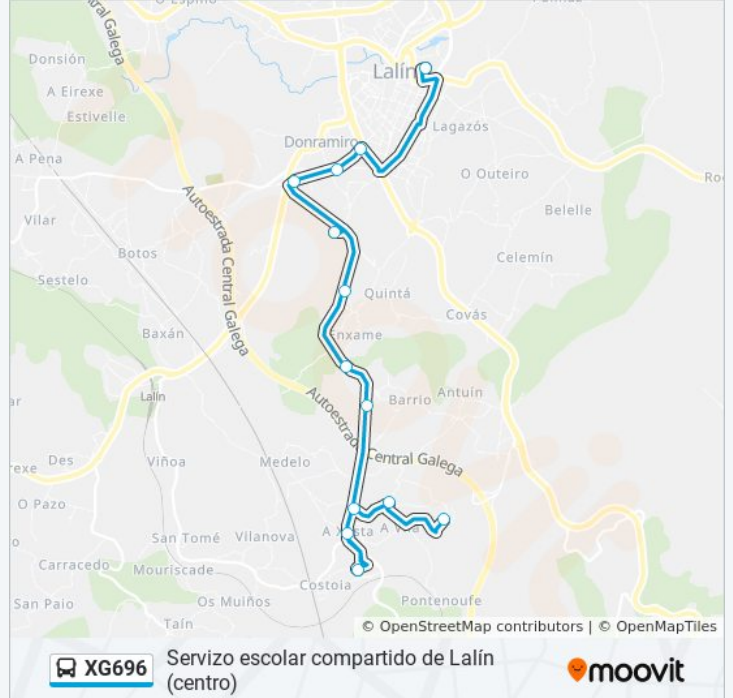

Información de la línea XG696 de autobús

Dirección: 06: Dopazo → Ceip Xesús Golmar

Paradas: 13

Duración del viaje: 13 min

Resumen de la línea:

Sentido: 07: Bendoiro → les Laxeiro

23 paradas

[VER HORARIO DE LA LÍNEA](#)