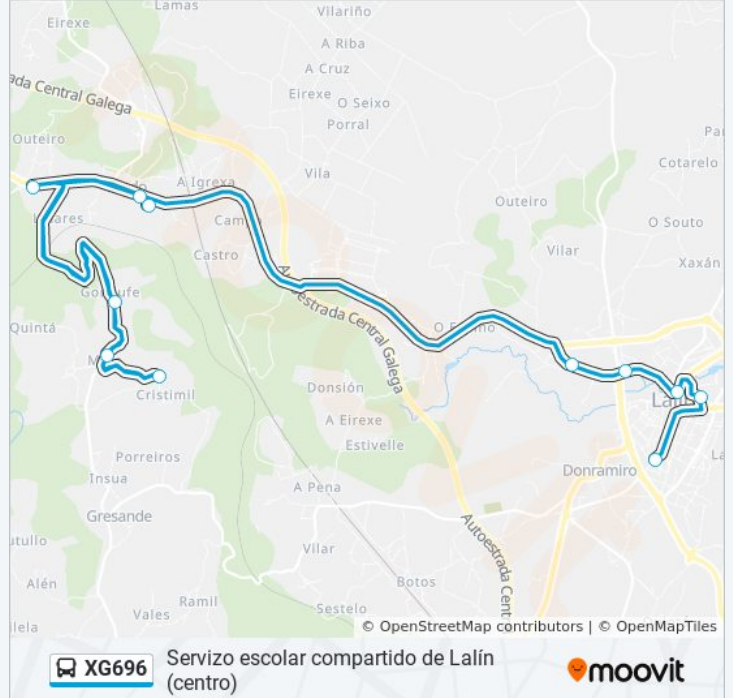

Información de la línea XG696 de autobús

Dirección: 09: Lalín E.A. → Ceip Xoaquín Loriga

Paradas: 11

Duración del viaje: 25 min

Resumen de la línea:

Sentido: 10: Bergazos → Ceip Xesús Golmar

6 paradas

[VER HORARIO DE LA LÍNEA](#)