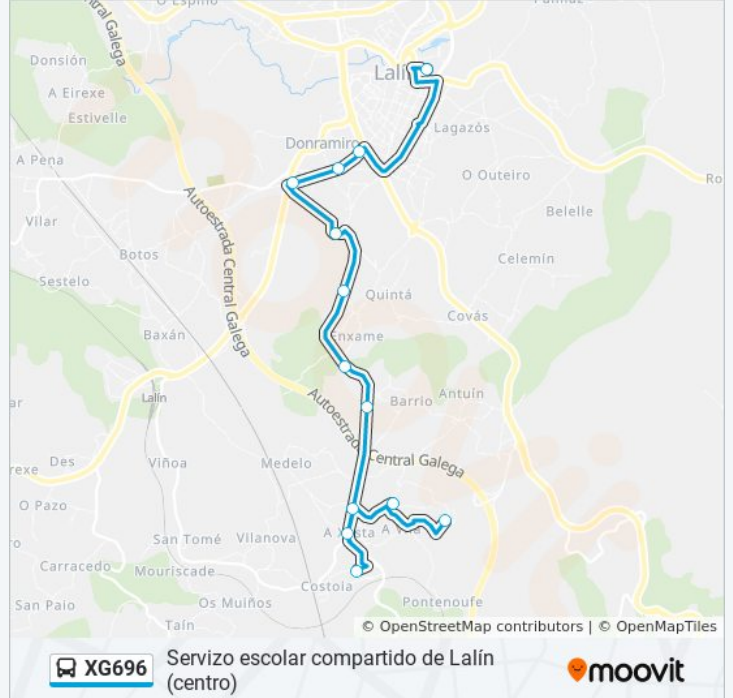

Información de la línea XG696 de autobús

Dirección: 06: Ceip Xesús Golmar → Dopazo

Paradas: 13

Duración del viaje: 13 min

Resumen de la línea:

Sentido: 06: Dopazo → Ceip Xesús Golmar

13 paradas

[VER HORARIO DE LA LÍNEA](#)