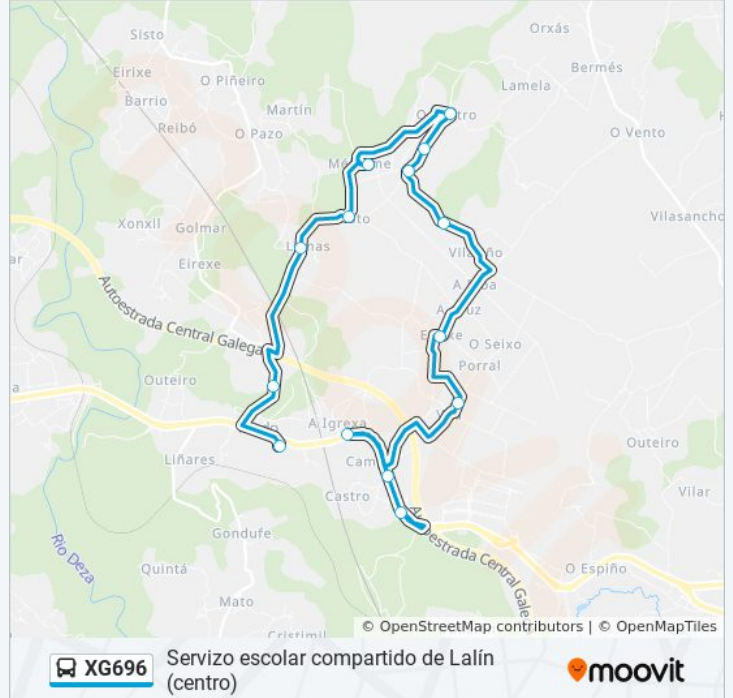

Información de la línea XG696 de autobús

Dirección: 01: Laxe → Ceip Xoaquín Loriga

Paradas: 14

Duración del viaje: 20 min

Resumen de la línea:

Sentido: 02: Lalín E.A. → Puxallos

10 paradas

[VER HORARIO DE LA LÍNEA](#)