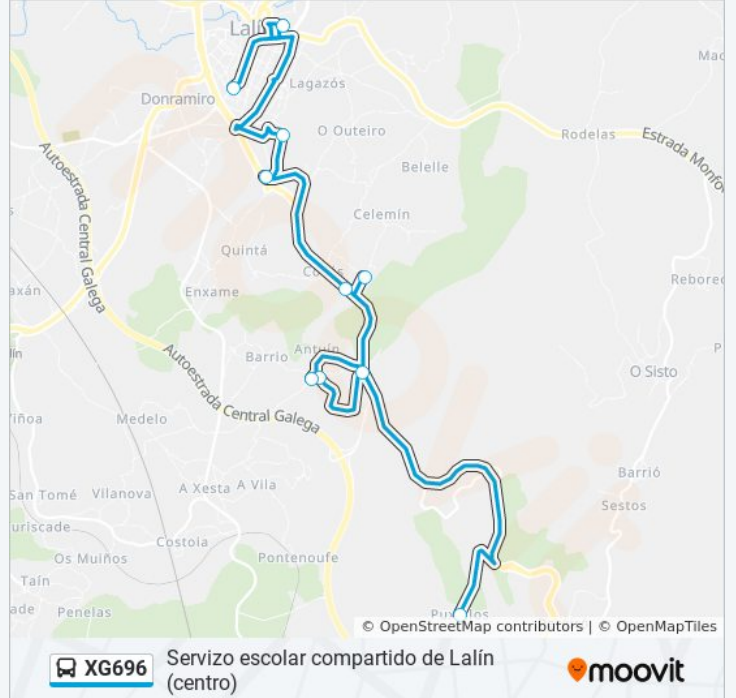

Igrexa (Lalín)

Puxallos (Lalín)

Horario de la línea XG696 de autobús

02: Lalín E.A. → Puxallos Horario de ruta:

lunes	14:30
martes	14:30
miércoles	14:30
jueves	Sin Servicio
viernes	Sin Servicio
sábado	Sin Servicio
domingo	Sin Servicio

Información de la línea XG696 de autobús

Dirección: 02: Lalín E.A. → Puxallos

Paradas: 10

Duración del viaje: 20 min

Resumen de la línea:

Sentido: 02: Puxallos → Lalín E.A.

10 paradas

[VER HORARIO DE LA LÍNEA](#)