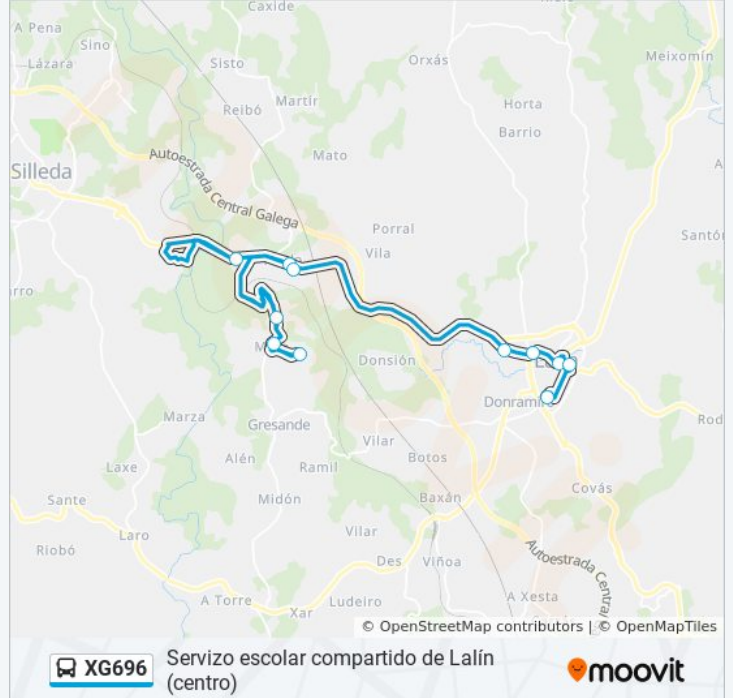

Información de la línea XG696 de autobús

Dirección: 09: Ceip Xoaquín Loriga → Lalín E.A.

Paradas: 11

Duración del viaje: 25 min

Resumen de la línea:

Sentido: 09: Lalín E.A. → Ceip Xoaquín Loriga

11 paradas

[VER HORARIO DE LA LÍNEA](#)