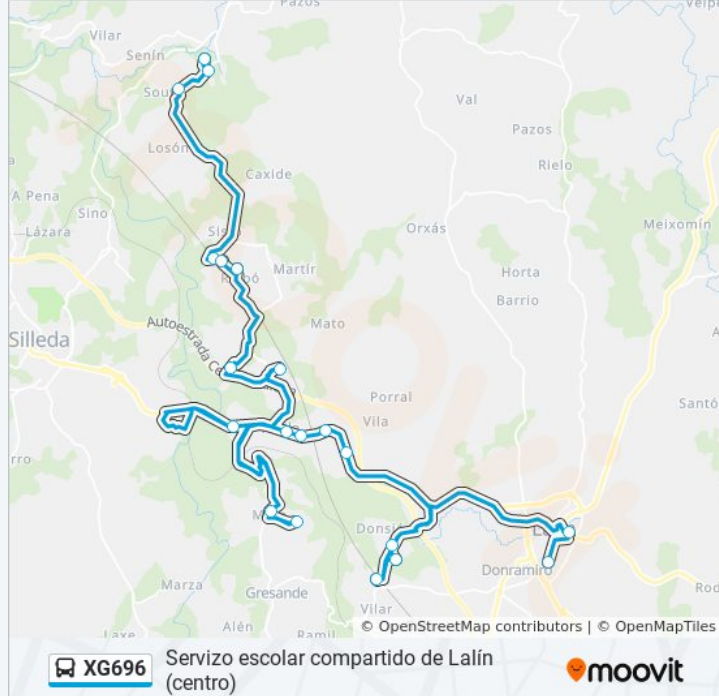

Información de la línea XG696 de autobús

Dirección: 04: les Laxeiro → Lamparte de Arriba

Paradas: 20

Duración del viaje: 41 min

Resumen de la línea:

Lamparte de Abaixo (Lalín)

Lamparte de Arriba (Lalín)

Sentido: 04: Lamparte de Arriba → les Laxeiro

20 paradas

[VER HORARIO DE LA LÍNEA](#)

Lamparte de Arriba (Lalín)

Lamparte de Abaixo (Lalín)

Souto (Lalín)

Sixto-Anzo (Lalín)

A Costa (Lalín)

Cruceiro (Lalín)