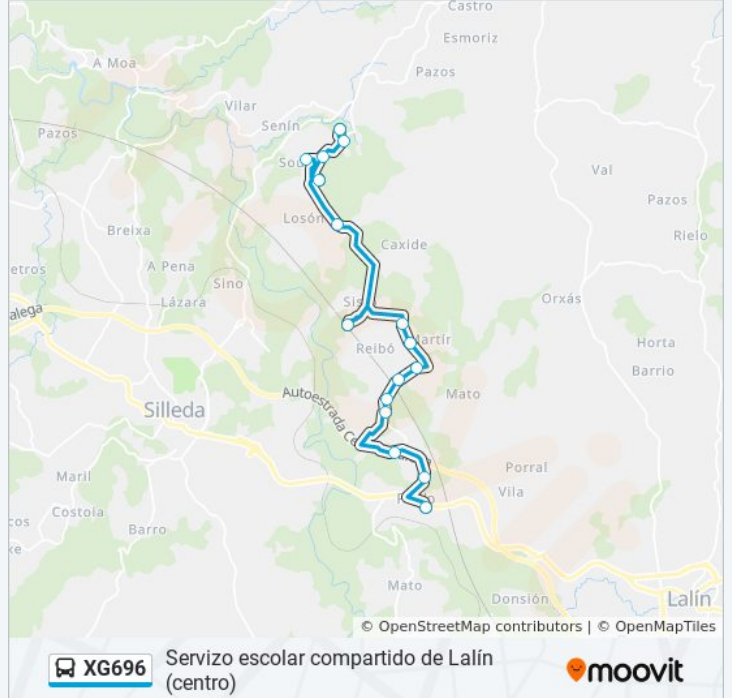

Información de la línea XG696 de autobús

Dirección: 05: Ceip Xoaquín Loriga → Devesa

Paradas: 16

Duración del viaje: 20 min

Resumen de la línea:

Sentido: 05: Devesa → Ceip Xoaquín Loriga

16 paradas

[VER HORARIO DE LA LÍNEA](#)