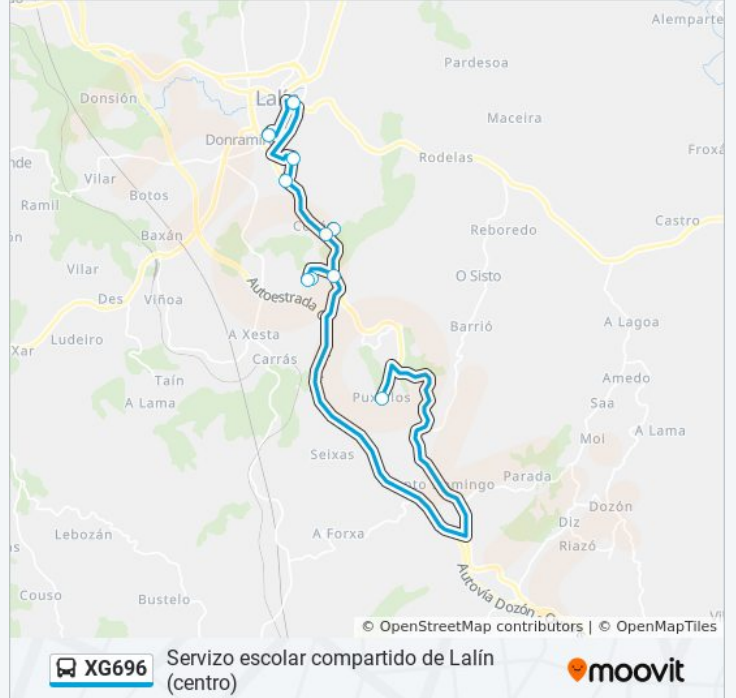

Dirección: 02: Puxallos → Lalín E.A.

Paradas: 10

Duración del viaje: 20 min

Resumen de la línea:

Sentido: 03: Barreiro → Nogueiras

2 paradas

[VER HORARIO DE LA LÍNEA](#)

Barreiro (Lalín)