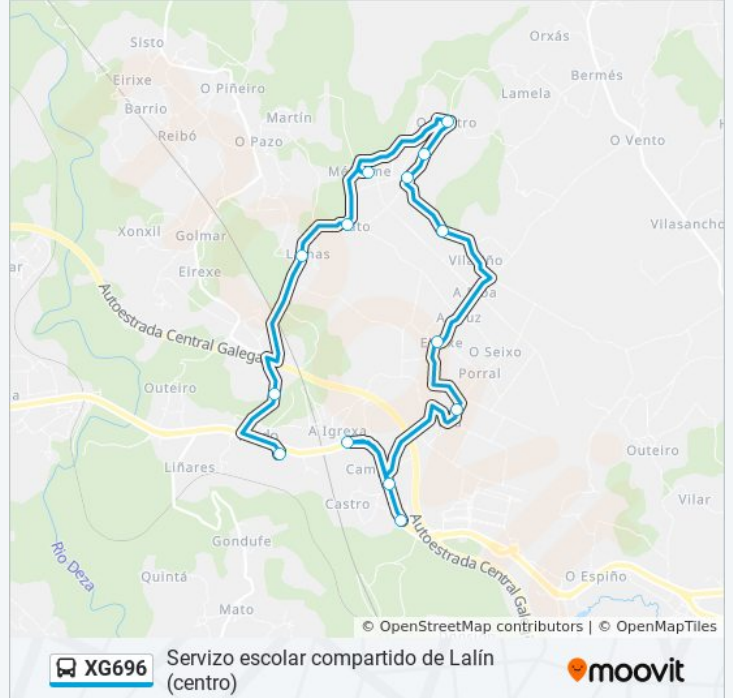

Usa la aplicación Moovit para encontrar la parada de la línea XG696 de autobús más cercana y descubre cuándo llega la próxima línea XG696 de autobús

Sentido: 01: Ceip Xoaquín Loriga → Laxe

14 paradas

[VER HORARIO DE LA LÍNEA](#)

Vilariño (Lalín)

Eirixe (Lalín)

Vila (Lalín)

Vilasoia (Lalín)

Bendoiro (Lalín)

Laxe (Lalín)

Horario de la línea XG696 de autobús

01: Ceip Xoaquín Loriga → Laxe Horario de ruta:

lunes	16:45
martes	16:45
miércoles	16:45
jueves	Sin Servicio
viernes	Sin Servicio
sábado	Sin Servicio
domingo	Sin Servicio

Información de la línea XG696 de autobús
Dirección: 01: Ceip Xoaquín Loriga → Laxe**Paradas:** 14**Duración del viaje:** 20 min**Resumen de la línea:**