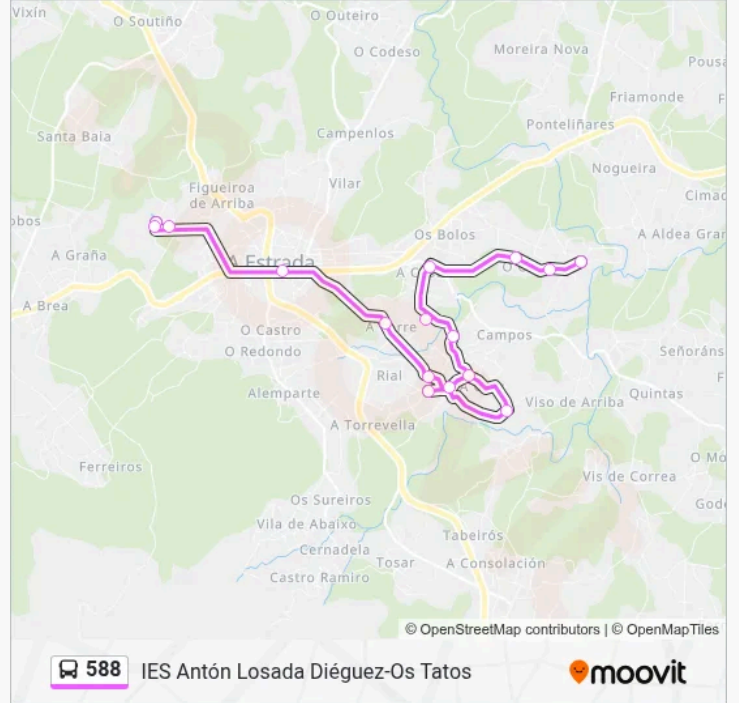

**Línea 588****IES Antón Losada Diéguez-Os Tatos**

Usa La App

La línea 588 de autobús (IES Antón Losada Diéguez-Os Tatos) tiene 2 rutas. Sus horas de operación los días laborables regulares son:

(1) a Os Tatos: 14:27(2) a Ies Antón Losada Diéguez: 07:53

### Sentido: Ies Antón Losada Diéguez

16 paradas

[VER HORARIO DE LA LÍNEA](#)

- Os Tatos
- Outeiro
- Campo da Batalla
- O Francés
- A Panceira
- Covas de Campos
- Costa de Campos
- A Cruz
- Xerlís
- San Xiao de Guimarei (Igr)
- San Xiao (Escola)
- A Torre
- A Estrada - Fronte Ao Concello (A Estrada)
- Ies Manuel García Barros
- Ies Avelina Valladares
- Ies Antón Losada Diéguez

### Horario de la línea 588 de autobús

Ies Antón Losada Diéguez Horario de ruta:

lunes	07:53
martes	07:53-15:50
miércoles	07:53
jueves	07:53
viernes	07:53
sábado	Sin Servicio
domingo	Sin Servicio

### Información de la línea 588 de autobús

**Dirección:** Ies Antón Losada Diéguez

**Paradas:** 16

**Duración del viaje:** 27 min

**Resumen de la línea:**

Los horarios y mapas de la línea 588 de autobús están disponibles en un PDF en [moovitapp.com](https://moovitapp.com). Utiliza Moovit App para ver los horarios de los autobuses en vivo, el horario del tren o el horario del metro y las indicaciones paso a paso para todo el transporte público en Vigo.