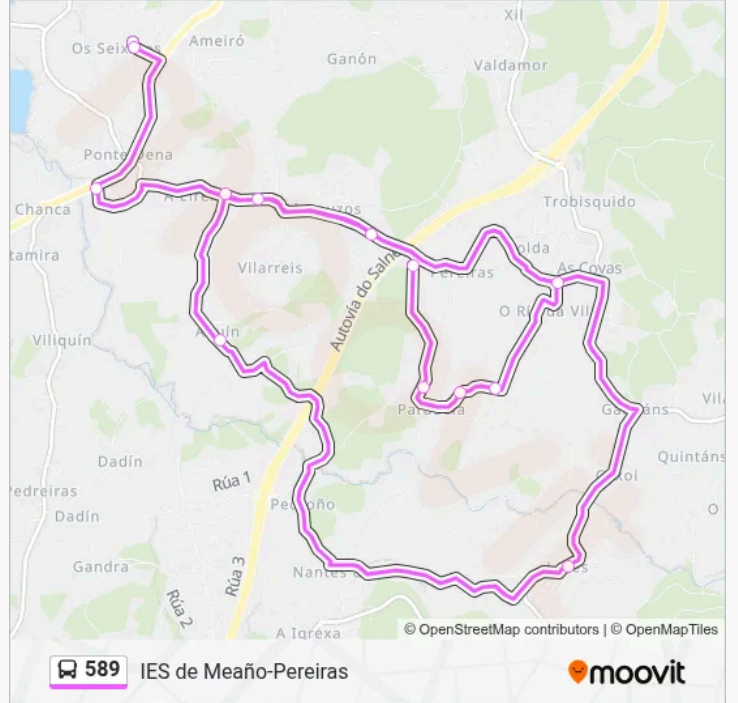

Línea 589

IES de Meaño-Pereiras

Usa La App

La línea 589 de autobús (IES de Meaño-Pereiras) tiene una ruta. Sus horas de operación los días laborables regulares son:

(1) a les de Meaño: 08:10

Usa la aplicación Moovit para encontrar la parada de la línea 589 de autobús más cercana y descubre cuándo llega la próxima línea 589 de autobús

Sentido: les de Meaño

13 paradas

[VER HORARIO DE LA LÍNEA](#)

Pereiras
Paradela
Paradela (Lavadoiro)
Arcas (Palaimo)
Meaño (Igrexa)
Penaguda
O Castro
Dena (Igrexa)
Abuín
A Laxe
Praza (Dena)
Ceip de Coirón-Dena
les de Meaño

Horario de la línea 589 de autobús

les de Meaño Horario de ruta:

lunes	08:10
martes	08:10
miércoles	08:10
jueves	08:10
viernes	08:10
sábado	Sin Servicio
domingo	Sin Servicio

Información de la línea 589 de autobús**Dirección:** les de Meaño**Paradas:** 13**Duración del viaje:** 30 min**Resumen de la línea:**

Los horarios y mapas de la línea 589 de autobús están disponibles en un PDF en moovitapp.com. Utiliza Moovit App para ver los horarios de los autobuses en vivo, el horario del tren o el horario del metro y las indicaciones paso a paso para todo el transporte público en Vigo.