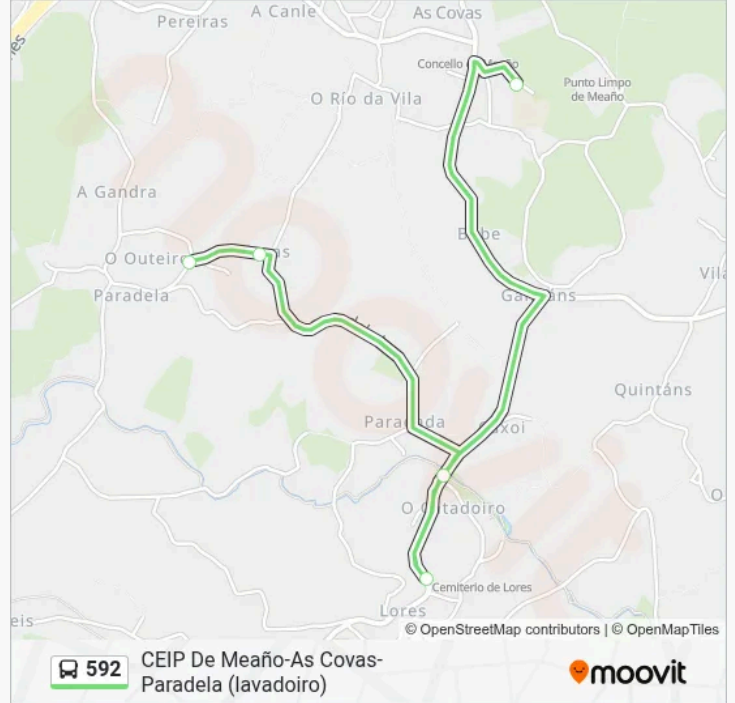

Sentido: Ceip de Meaño-As Covas

5 paradas

[VER HORARIO DE LA LÍNEA](#)

Paradela (Lavadoiro)

Arcas (Palaimo)

A Laxe

Ponte Caxoi

Ceip de Meaño-As Covas

Horario de la línea 592 de autobús

Ceip de Meaño-As Covas Horario de ruta:

lunes	08:55
martes	08:55
miércoles	08:55
jueves	08:55
viernes	08:55
sábado	Sin Servicio
domingo	Sin Servicio

Información de la línea 592 de autobús

Dirección: Ceip de Meaño-As Covas

Paradas: 5

Duración del viaje: 16 min

Resumen de la línea:

Los horarios y mapas de la línea 592 de autobús están disponibles en un PDF en moovitapp.com. Utiliza Moovit App para ver los horarios de los autobuses en vivo, el horario del tren o el horario del metro y las indicaciones paso a paso para todo el transporte público en Vigo.