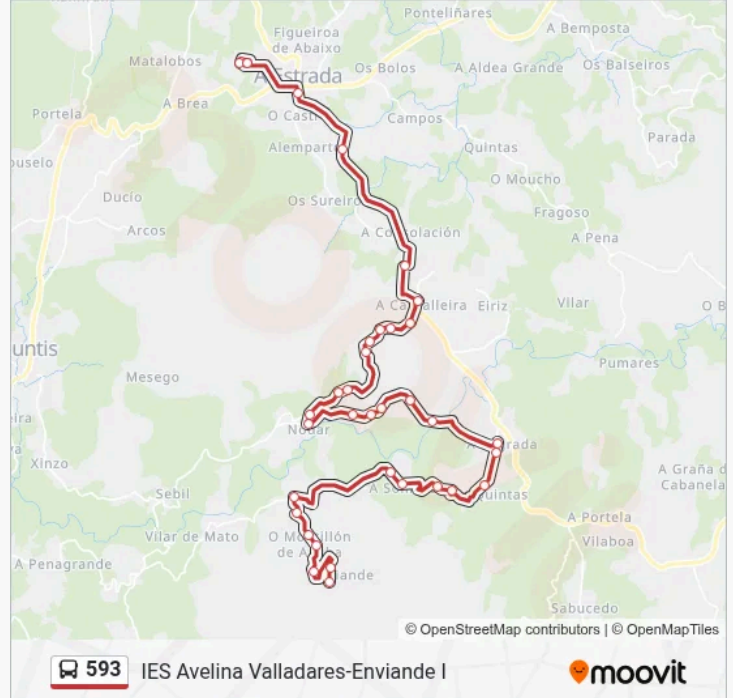

Toxeira

A Toxeira I

Montillón

O Montillón (Marquesiña I

Cortegada

Enviande-2

Enviande-1

Los horarios y mapas de la línea 593 de autobús están disponibles en un PDF en moovitapp.com. Utiliza Moovit App para ver los horarios de los autobuses en vivo, el horario del tren o el horario del metro y las indicaciones paso a paso para todo el transporte público en Vigo.