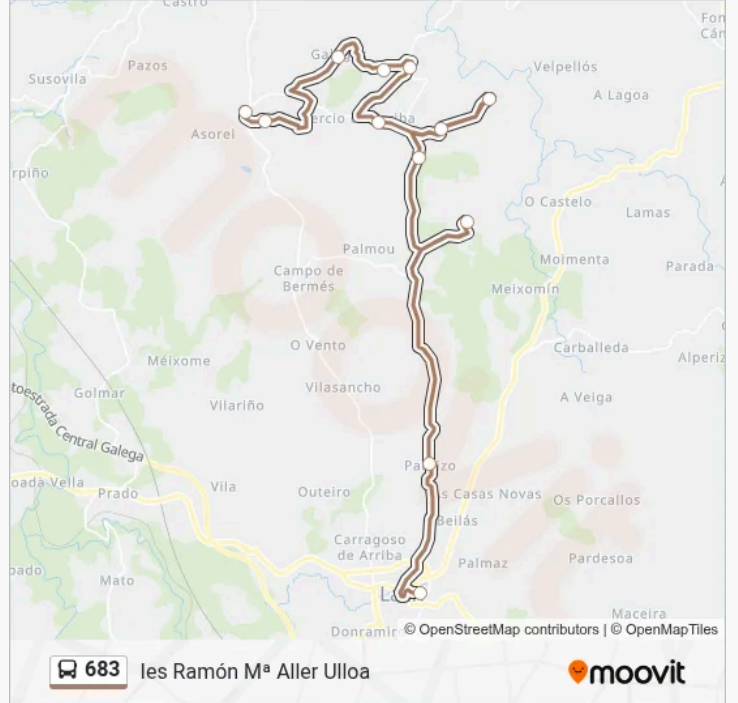

**Línea 683****IES Ramón M<sup>a</sup> Aller Ulloa-A Goleta**

Usa La App

La línea 683 de autobús (IES Ramón M<sup>a</sup> Aller Ulloa-A Goleta) tiene una ruta. Sus horas de operación los días laborables regulares son:

(1) a Ies Ramón M<sup>a</sup> Aller Ulloa: 07:51

Usa la aplicación Moovit para encontrar la parada de la línea 683 de autobús más cercana y descubre cuándo llega la próxima línea 683 de autobús

**Sentido: Ies Ramón M<sup>a</sup> Aller Ulloa**

12 paradas

[VER HORARIO DE LA LÍNEA](#)

A Goleta  
Camposancos (Igrexa)  
Galegos  
Loucenzo  
Xirón  
Chaos, Os  
Rodís  
Palio de Arriba  
Palio  
Cancelas  
Pareizo  
Ies Ramón M<sup>a</sup> Aller Ulloa

**Horario de la línea 683 de autobús**Ies Ramón M<sup>a</sup> Aller Ulloa Horario de ruta:

lunes	07:51
martes	07:51
miércoles	07:51
jueves	07:51
viernes	07:51
sábado	Sin Servicio
domingo	Sin Servicio

**Información de la línea 683 de autobús****Dirección:** Ies Ramón M<sup>a</sup> Aller Ulloa**Paradas:** 12**Duración del viaje:** 34 min**Resumen de la línea:**