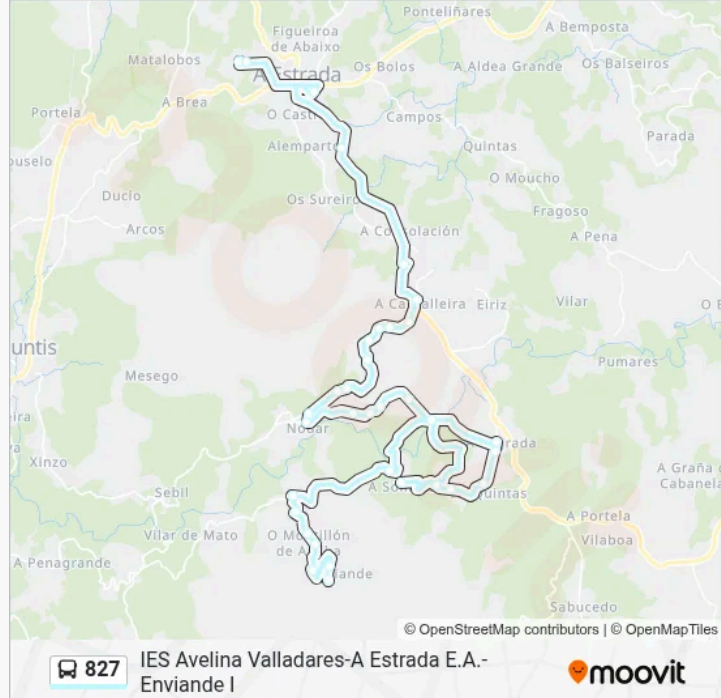

Nigoi (Cruzamento)

Tabeirós (Rotonda)

Guimarei (Taberna Eulogio)

A Estrada E.A. (A Estrada)

les Manuel García Barros

les Antón Losada Diéguez

les Avelina Valladares

Los horarios y mapas de la línea 827 de autobús están disponibles en un PDF en moovitapp.com. Utiliza Moovit App para ver los horarios de los autobuses en vivo, el horario del tren o el horario del metro y las indicaciones paso a paso para todo el transporte público en Vigo.