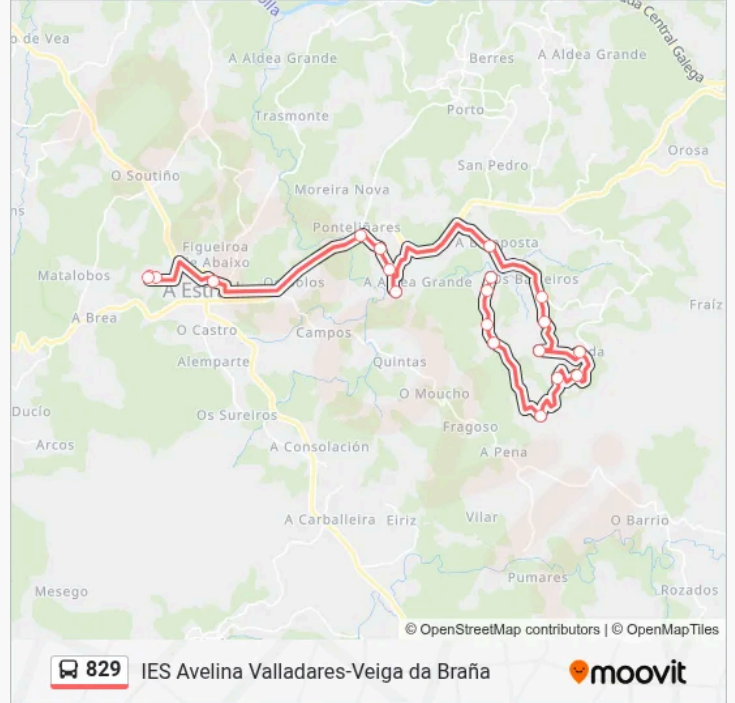

Línea 829**IES Avelina Valladares-Veiga da Braña**

Usa La App

La línea 829 de autobús (IES Avelina Valladares-Veiga da Braña) tiene una ruta. Sus horas de operación los días laborables regulares son:

(1) a Ies Avelina Valladares: 07:38

Usa la aplicación Moovit para encontrar la parada de la línea 829 de autobús más cercana y descubre cuándo llega la próxima línea 829 de autobús

Sentido: Ies Avelina Valladares

20 paradas

[VER HORARIO DE LA LÍNEA](#)

Horario de la línea 829 de autobús

Ies Avelina Valladares Horario de ruta:

| | |
|-----------|--------------|
| lunes | 07:38 |
| martes | 07:38-15:35 |
| miércoles | 07:38 |
| jueves | 07:38 |
| viernes | 07:38 |
| sábado | Sin Servicio |
| domingo | Sin Servicio |

Información de la línea 829 de autobús**Dirección:** Ies Avelina Valladares**Paradas:** 20**Duración del viaje:** 48 min**Resumen de la línea:**

Los horarios y mapas de la línea 829 de autobús están disponibles en un PDF en moovitapp.com. Utiliza Moovit App para ver los horarios de los autobuses en vivo, el horario del tren o el horario del metro y las indicaciones paso a paso para todo el transporte público en Vigo.