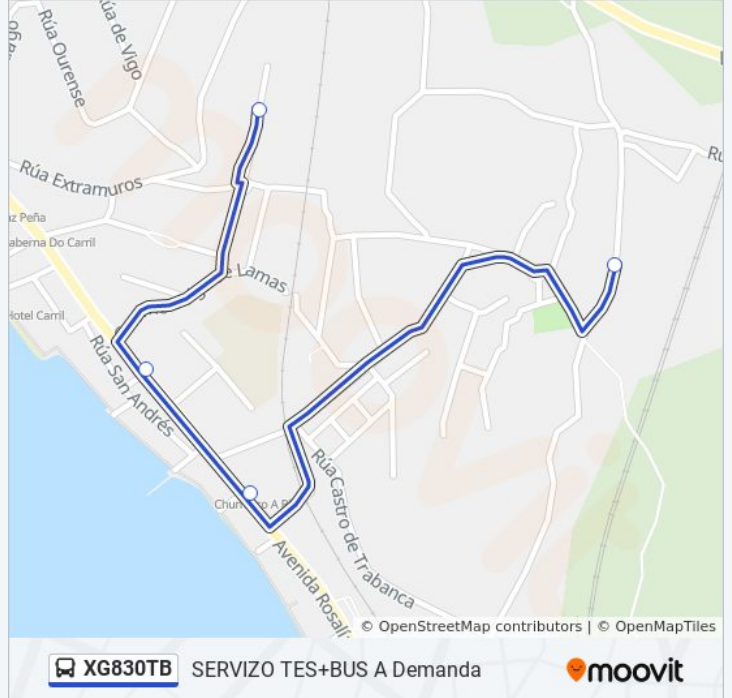

Sentido: 75: Caldihuela → les Miguel Ángel González Estévez

2 paradas

[VER HORARIO DE LA LÍNEA](#)

Rúa Santa María de Guillán, 23 - Cruce Capela (Vilagarcía de Arousa)

les Miguel Ángel González Estévez (Vilagarcía de Arousa))

Horario de la línea XG830TB de autobús

75: Caldihuela → les Miguel Ángel González Estévez Horario de ruta:

lunes	8:46
martes	8:46
miércoles	8:46
jueves	Sin Servicio
viernes	Sin Servicio
sábado	Sin Servicio
domingo	Sin Servicio

Información de la línea XG830TB de autobús

Dirección: 75: Caldihuela → les Miguel Ángel González Estévez

Paradas: 2

Duración del viaje: 14 min

Resumen de la línea: