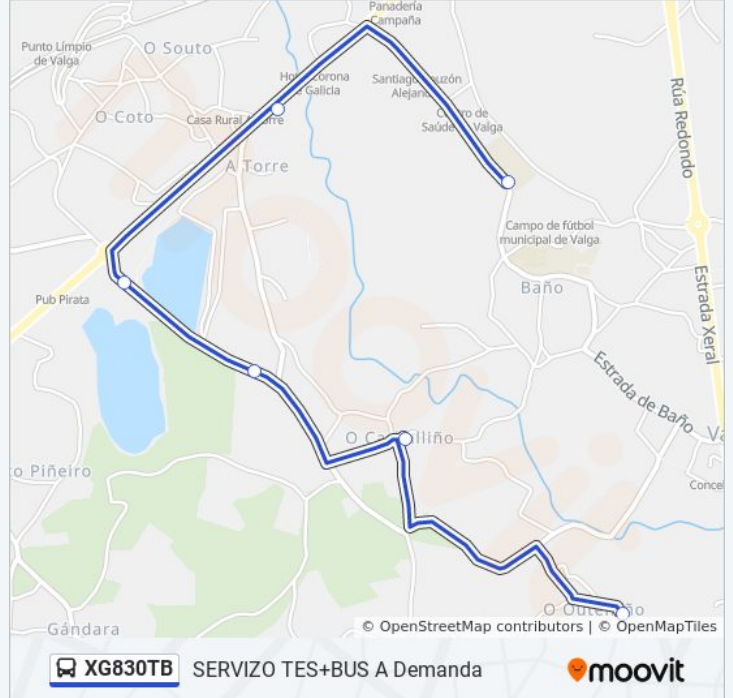

**Dirección:** 53: Outeiriño → Ceip de Baño-Xanza

**Paradas:** 6

**Duración del viaje:** 9 min

**Resumen de la línea:**

**Sentido: 54: Felicitas → les de Valga**

7 paradas

[VER HORARIO DE LA LÍNEA](#)

- Felicitas (Valga)
- O Forno - Cruce Senín (Valga)
- O Forno (Valga)
- Carballiño (Valga)
- Teusa (Valga)
- Campo da Festa (Valga)
- les de Valga (Valga)