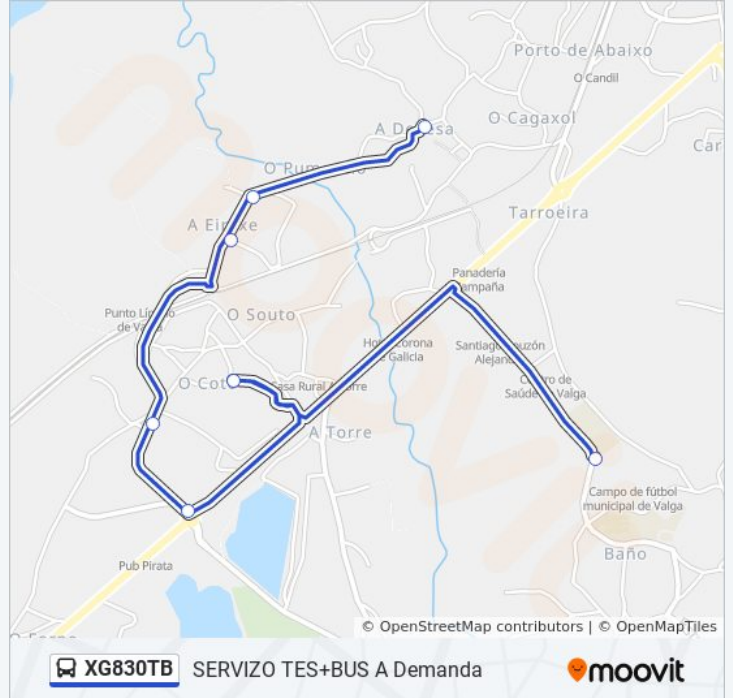

Sentido: 67: Abalo-Bustos → Cpi do Progreso

6 paradas

[VER HORARIO DE LA LÍNEA](#)

Bustos (Catoira)

Condado-Abalo (Catoira)

Abalo-Vecinal (Catoira)

Mirador (Catoira)

Trasdaveiga (Catoira)

Cpi do Progreso (Catoira)

Horario de la línea XG830TB de autobús

67: Abalo-Bustos → Cpi do Progreso Horario de ruta:

lunes	9:25
martes	9:25
miércoles	9:25
jueves	Sin Servicio
viernes	Sin Servicio
sábado	Sin Servicio
domingo	Sin Servicio

Información de la línea XG830TB de autobús

Dirección: 67: Abalo-Bustos → Cpi do Progreso

Paradas: 6

Duración del viaje: 20 min

Resumen de la línea: