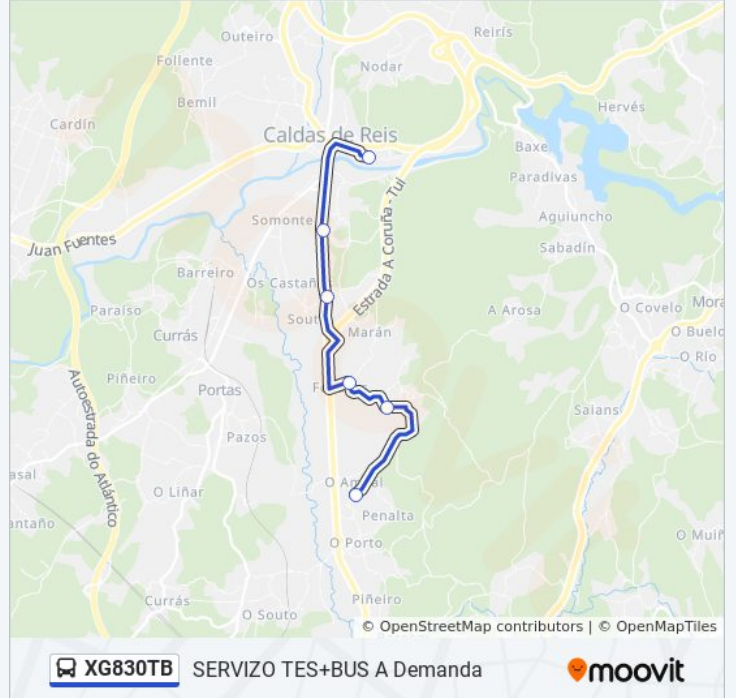

### Información de la línea XG830TB de autobús

**Dirección:** 42: Penalta → Cpi Alfonso VII

**Paradas:** 6

**Duración del viaje:** 11 min

**Resumen de la línea:**

**Sentido: 43: Paradela → Cpi Domingo Fontán**