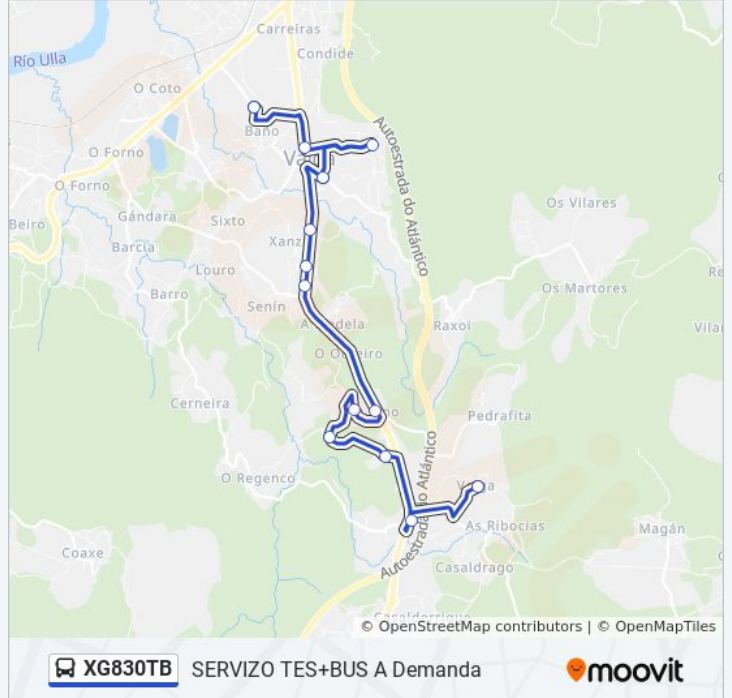

### Información de la línea XG830TB de autobús

**Dirección:** 58: les de Valga → Casal do Eirixo

**Paradas:** 13

**Duración del viaje:** 18 min

**Resumen de la línea:**

**XG830TB**

SERVIZO TES+BUS A Demanda