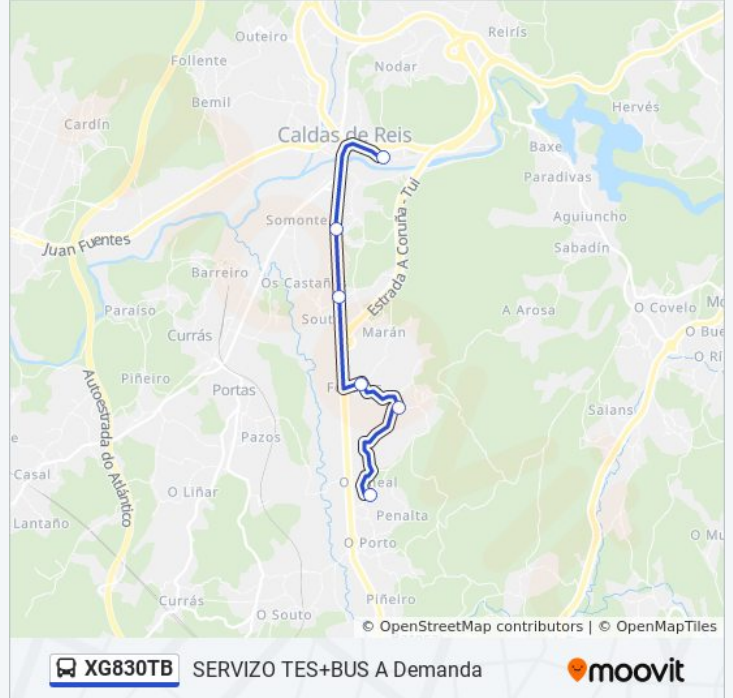

Sentido: 42: Penalta → Cpi Alfonso VII

6 paradas

[VER HORARIO DE LA LÍNEA](#)

Penalta (Caldas de Reis)

San Martiño (Caldas de Reis)

Foxacos (Caldas de Reis)

Tivo - Escolar (Caldas de Reis)

O Pazo (Caldas de Reis)

Cpi Alfonso VII (Caldas de Reis)

Horario de la línea XG830TB de autobús

42: Penalta → Cpi Alfonso VII Horario de ruta:

lunes	8:54
martes	8:54
miércoles	8:54
jueves	Sin Servicio
viernes	Sin Servicio
sábado	Sin Servicio
domingo	Sin Servicio

Información de la línea XG830TB de autobús

Dirección: 42: Penalta → Cpi Alfonso VII

Paradas: 6

Duración del viaje: 11 min

Resumen de la línea: