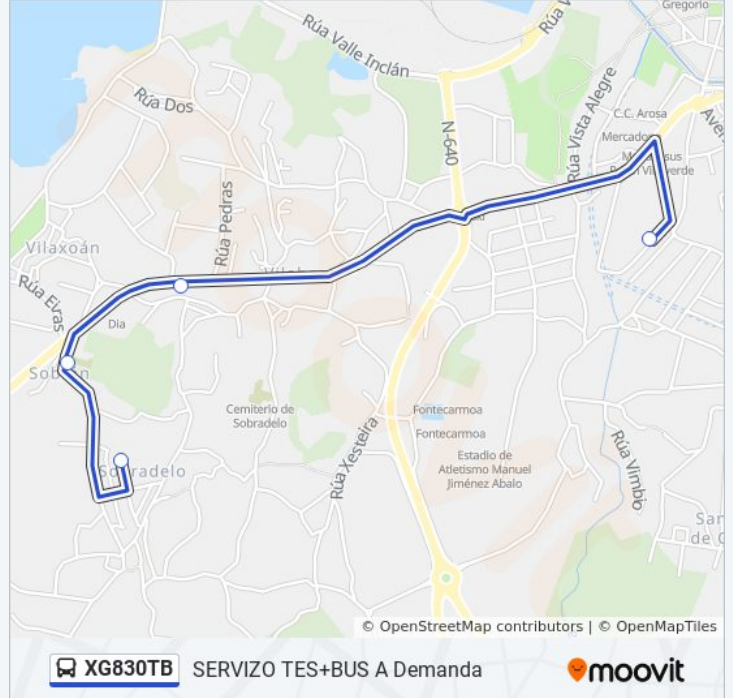

Sentido: 81: Colexio A Lomba → Ceip de Vilaxoán

4 paradas

[VER HORARIO DE LA LÍNEA](#)

Ceip A Lomba (Vilagarcía de Arousa)

Avenida Cambados, 160 (Vilagarcía de Arousa)

Igrexa de Vilaxoan (Vilagarcía de Arousa)

Ceip de Vilaxoán (Vilagarcía de Arousa)

Horario de la línea XG830TB de autobús

81: Colexio A Lomba → Ceip de Vilaxoán Horario de ruta:

lunes	9:16
martes	9:16
miércoles	9:16
jueves	Sin Servicio
viernes	Sin Servicio
sábado	Sin Servicio
domingo	Sin Servicio

Información de la línea XG830TB de autobús

Dirección: 81: Colexio A Lomba → Ceip de Vilaxoán

Paradas: 4

Duración del viaje: 14 min

Resumen de la línea: