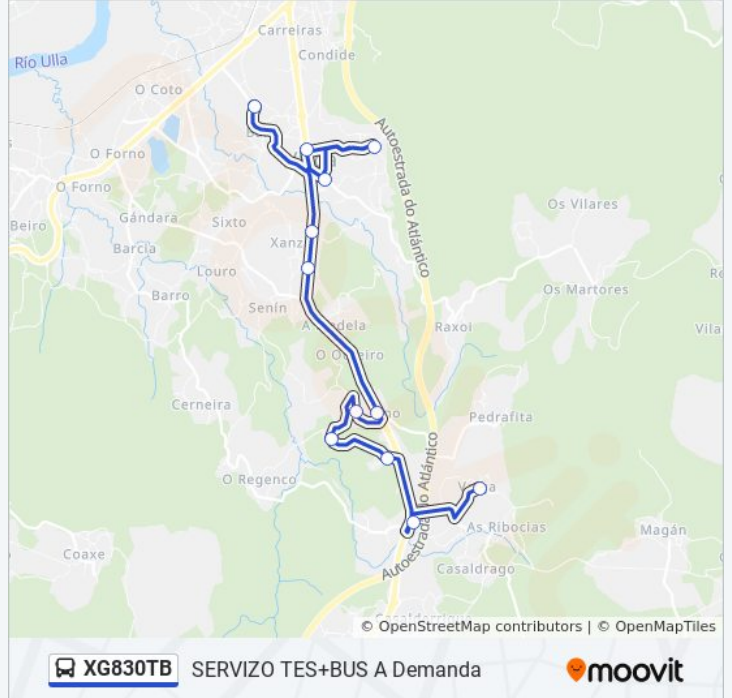

### Información de la línea XG830TB de autobús

**Dirección:** 57: Ceip de Baño-Xanza → Casaldeirigo

**Paradas:** 12

**Duración del viaje:** 32 min

**Resumen de la línea:**

**Sentido: 58: Casal do Eirixo → les de Valga**