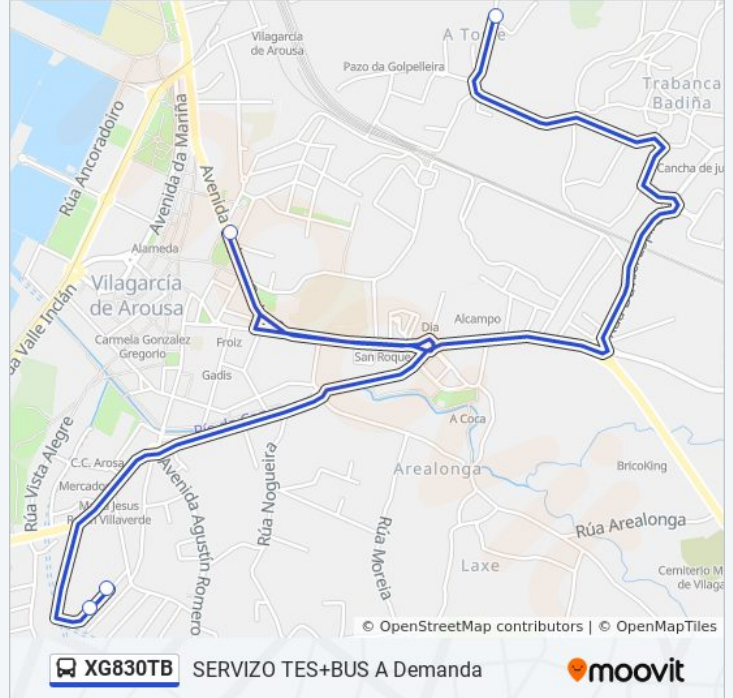

Sentido: 81: Ceip Vilaxoán → Colexio A Lomba

4 paradas

[VER HORARIO DE LA LÍNEA](#)

Ceip de Vilaxoán (Vilagarcía de Arousa)
Igrexa de Vilaxoan (Vilagarcía de Arousa)
Avenida Cambados, 137 (Vilagarcía de Arousa)
Ceip A Lomba (Vilagarcía de Arousa)

Horario de la línea XG830TB de autobús

81: Ceip Vilaxoán → Colexio A Lomba Horario de ruta:

lunes	15:25
martes	15:25
miércoles	15:25
jueves	Sin Servicio
viernes	Sin Servicio
sábado	Sin Servicio
domingo	Sin Servicio

Información de la línea XG830TB de autobús

Dirección: 81: Ceip Vilaxoán → Colexio A Lomba

Paradas: 4

Duración del viaje: 14 min

Resumen de la línea: