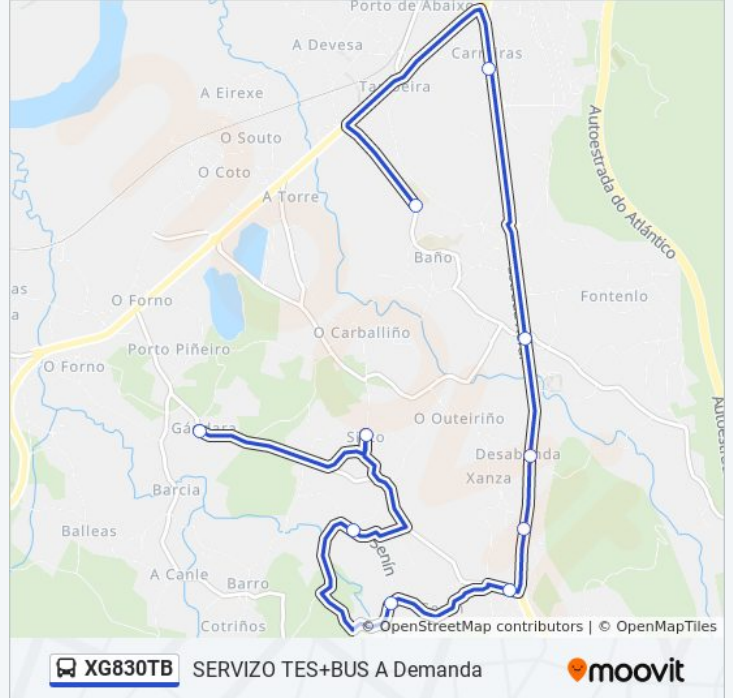

**Información de la línea XG830TB de autobús**

**Dirección:** 61: Ceip de Baño-Xanza → Gándara

**Paradas:** 10

**Duración del viaje:** 29 min

**Resumen de la línea:**

**Sentido: 61: Gándara → Ceip de Baño-Xanza**