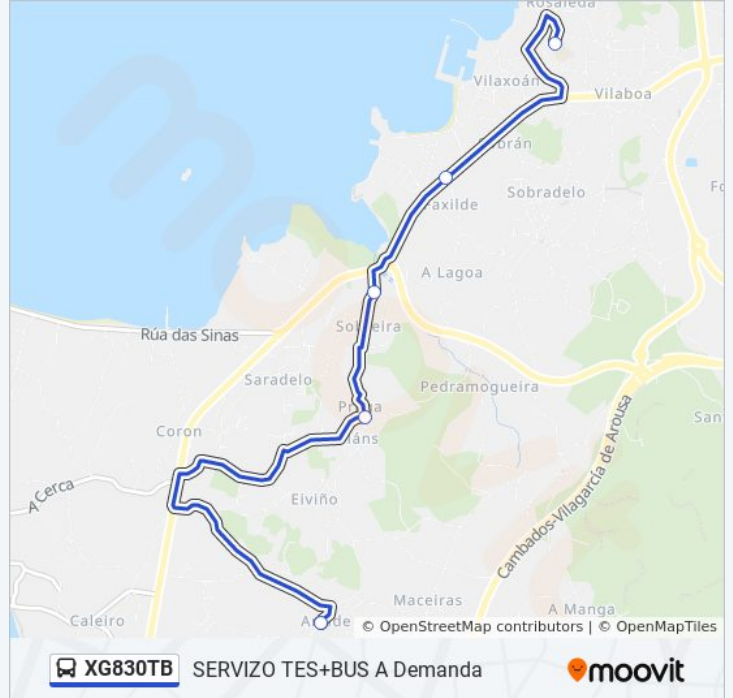

Sentido: 79: Cpi do Progreso → Fonteiriña

5 paradas

[VER HORARIO DE LA LÍNEA](#)

- Cpi do Progreso (Catoira)
- Trasdaveiga - Centro (Catoira)
- Trasdaveiga (Catoira)
- O Campo (Catoira)
- Fonteiriña (Catoira)

Horario de la línea XG830TB de autobús

79: Cpi do Progreso → Fonteiriña Horario de ruta:

lunes	16:00
martes	16:00
miércoles	16:00
jueves	Sin Servicio
viernes	Sin Servicio
sábado	Sin Servicio
domingo	Sin Servicio

Información de la línea XG830TB de autobús

Dirección: 79: Cpi do Progreso → Fonteiriña

Paradas: 5

Duración del viaje: 18 min

Resumen de la línea: