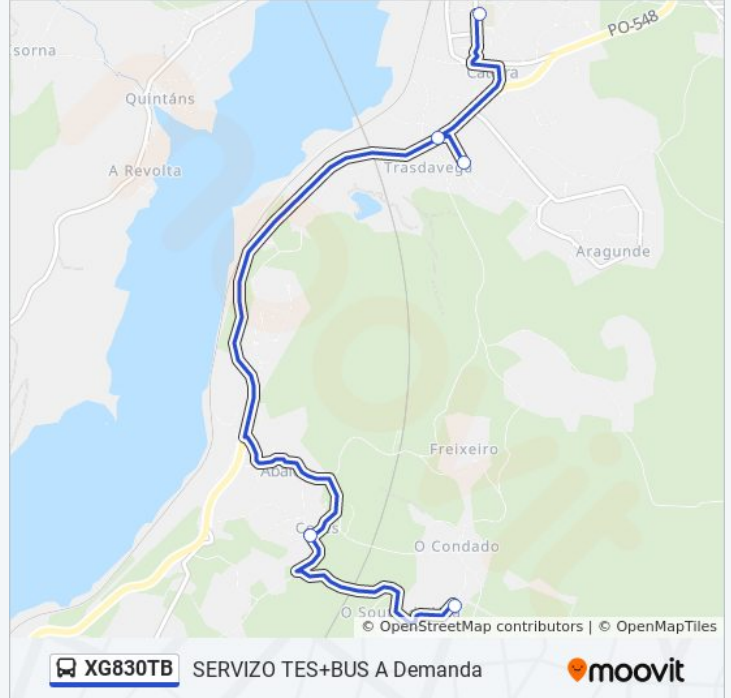

Sentido: 79: Fonteiriña → Cpi do Progreso

5 paradas

[VER HORARIO DE LA LÍNEA](#)

- Fonteiriña (Catoira)
- O Campo (Catoira)
- Trasdaveiga - Centro (Catoira)
- Trasdaveiga (Catoira)
- Cpi do Progreso (Catoira)

Horario de la línea XG830TB de autobús

79: Fonteiriña → Cpi do Progreso Horario de ruta:

lunes	9:27
martes	9:27
miércoles	9:27
jueves	Sin Servicio
viernes	Sin Servicio
sábado	Sin Servicio
domingo	Sin Servicio

Información de la línea XG830TB de autobús

Dirección: 79: Fonteiriña → Cpi do Progreso

Paradas: 5

Duración del viaje: 18 min

Resumen de la línea: