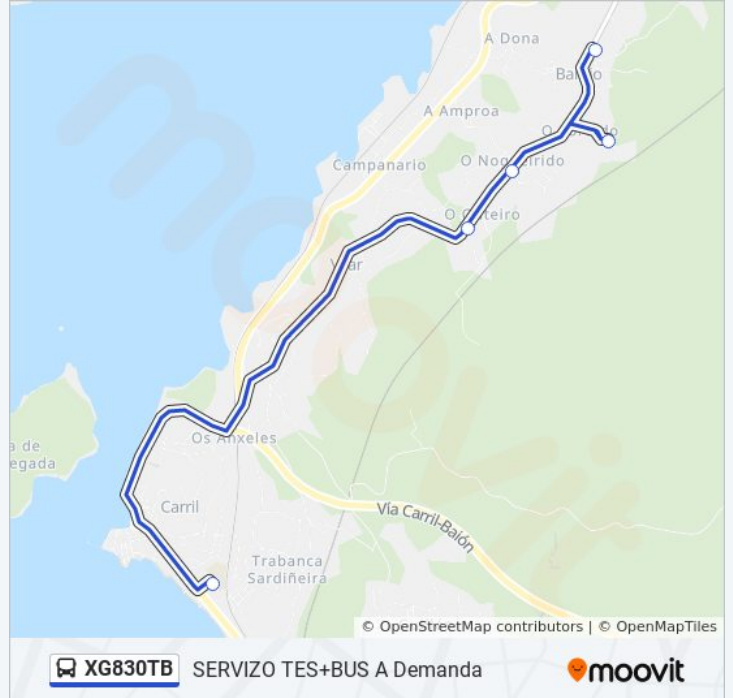

### Información de la línea XG830TB de autobús

**Dirección:** 69: les Miguel Ángel González Estévez  
→ Pedroso

**Paradas:** 5

**Duración del viaje:** 14 min

**Resumen de la línea:**

**Sentido: 69: Pedroso → les Miguel Ángel González Estévez**