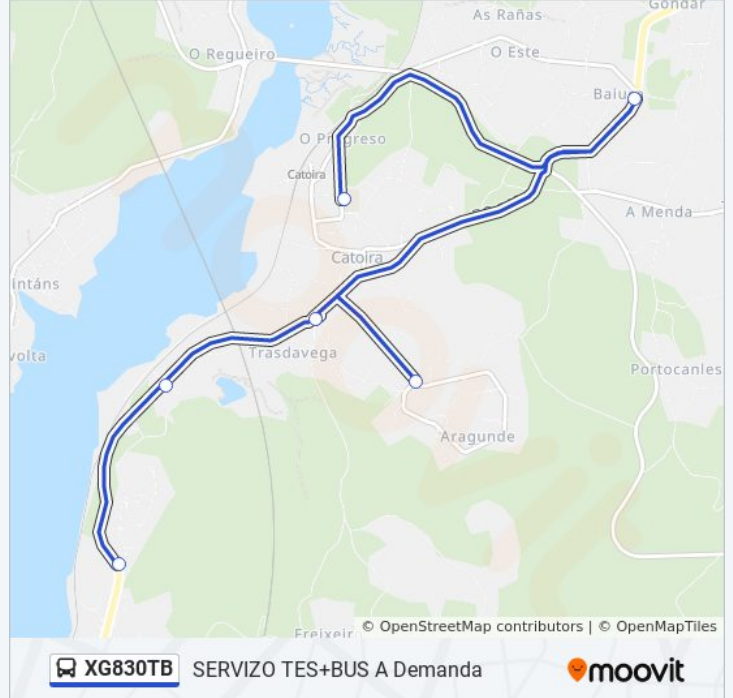

Sentido: 82: Cpi do Progreso → Abalo-Churrasco

6 paradas

[VER HORARIO DE LA LÍNEA](#)

Cpi do Progreso (Catoira)

Baiuca - López (Catoira)

Catoira de Arriba (Catoira)

Trasdaveiga (Catoira)

Mirador (Catoira)

Abalo - Vecinal (Catoira)

Horario de la línea XG830TB de autobús

82: Cpi do Progreso → Abalo-Churrasco Horario de ruta:

lunes	16:00
martes	16:00
miércoles	16:00
jueves	Sin Servicio
viernes	Sin Servicio
sábado	Sin Servicio
domingo	Sin Servicio

Información de la línea XG830TB de autobús

Dirección: 82: Cpi do Progreso → Abalo-Churrasco

Paradas: 6

Duración del viaje: 22 min

Resumen de la línea: