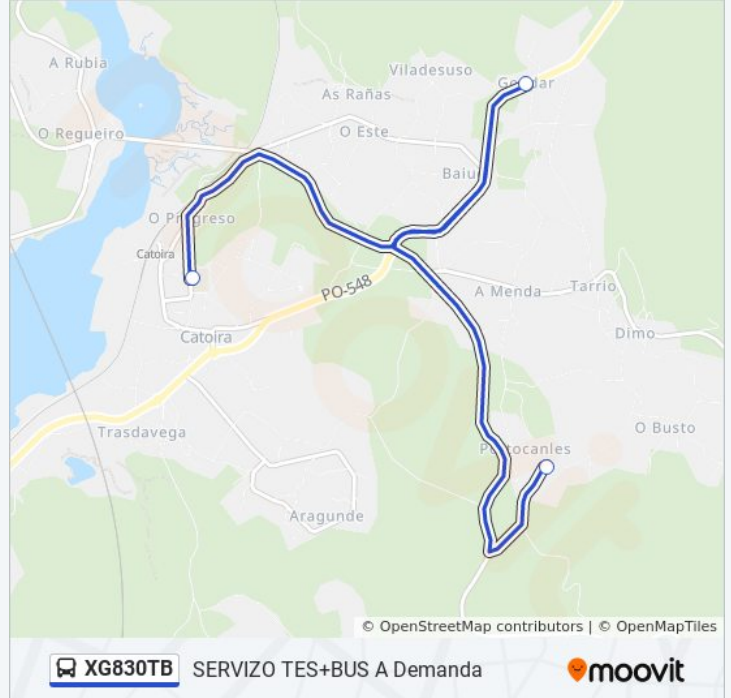

Sentido: 77: Ceip A Lomba → Trabanca

3 paradas

[VER HORARIO DE LA LÍNEA](#)

Ceip A Lomba (Vilagarcía de Arousa)

Ceip Arealonga (Vilagarcía de Arousa)

Rúa Filgueiras - Trabanca (Vilagarcía de Arousa)

Horario de la línea XG830TB de autobús

77: Ceip A Lomba → Trabanca Horario de ruta:

lunes	14:15
martes	14:15
miércoles	14:15
jueves	Sin Servicio
viernes	Sin Servicio
sábado	Sin Servicio
domingo	Sin Servicio

Información de la línea XG830TB de autobús

Dirección: 77: Ceip A Lomba → Trabanca

Paradas: 3

Duración del viaje: 16 min

Resumen de la línea: