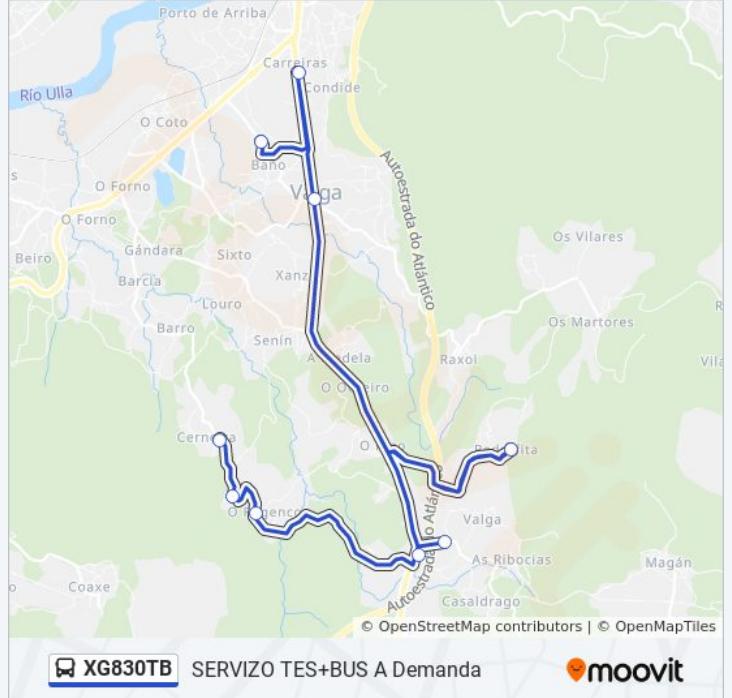

XG830TB

SERVIZO TES+BUS A Demanda

Sentido: 64: les de Valga → Cerneira

9 paradas

[VER HORARIO DE LA LÍNEA](#)

les de Valga (Valga)

Rúa Redondo, 32 (Pontecesures)

Ponte Valga (Valga)

Parafita (Valga)

Cernadas - Casal de Eirigo (Valga)

Cernadas (Valga)

Reguengo (Valga)

Setecoros (Valga)

Cerneira (Valga)

Horario de la línea XG830TB de autobús

64: les de Valga → Cerneira Horario de ruta:

lunes	14:25
martes	14:25
miércoles	14:25
jueves	Sin Servicio
viernes	Sin Servicio
sábado	Sin Servicio
domingo	Sin Servicio

Información de la línea XG830TB de autobús

Dirección: 64: les de Valga → Cerneira

Paradas: 9

Duración del viaje: 17 min

Resumen de la línea: