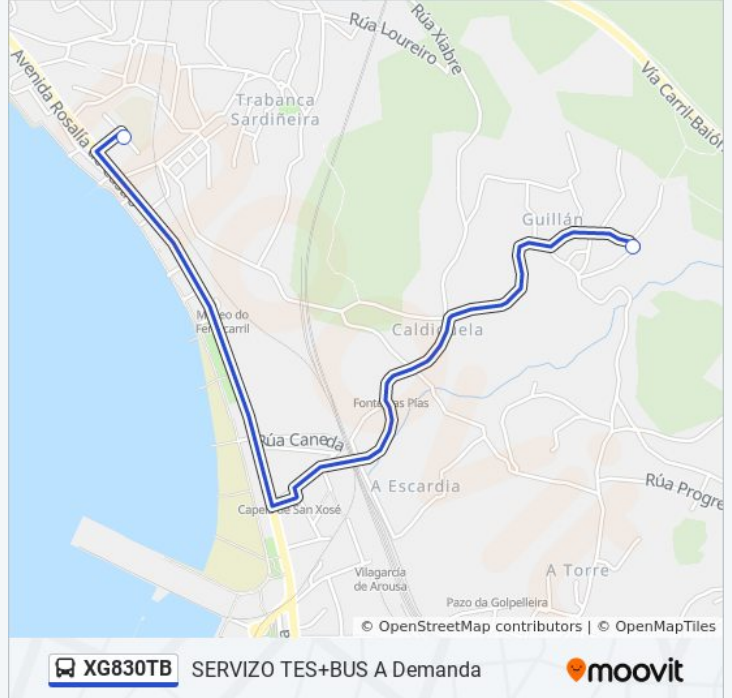

### Información de la línea XG830TB de autobús

**Dirección:** 72: les Miguel Ángel González Estévez  
→ Guillán

**Paradas:** 2

**Duración del viaje:** 15 min

**Resumen de la línea:**

**XG830TB** SERVIZO TES+BUS A Demanda