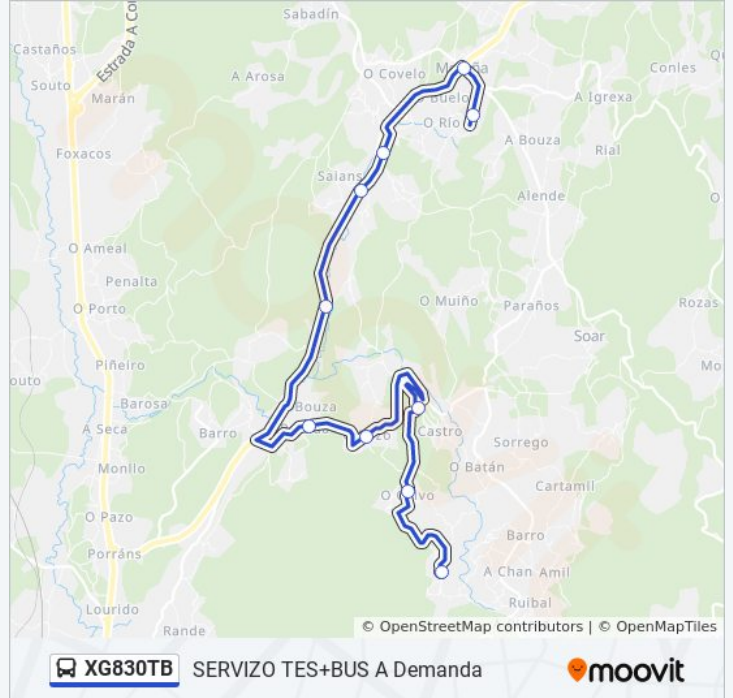

Sentido: 48: Rebón de Arriba → Cpi Santa Lucía

10 paradas

[VER HORARIO DE LA LÍNEA](#)

Rebón de Arriba (Moraña)

Calvo (Moraña)

Castro (Moraña)

O Pazo (Moraña)

A Pasada (Moraña)

Barosela (Moraña)

Alberguería (Moraña)

Soigrex (Moraña)

Rúa Dous, 2 (Moraña)

Cpi Santa Lucía (Moraña)

Horario de la línea XG830TB de autobús

48: Rebón de Arriba → Cpi Santa Lucía Horario de ruta:

lunes	9:02
martes	9:02
miércoles	9:02
jueves	Sin Servicio
viernes	Sin Servicio
sábado	Sin Servicio
domingo	Sin Servicio

Información de la línea XG830TB de autobús

Dirección: 48: Rebón de Arriba → Cpi Santa Lucía

Paradas: 10

Duración del viaje: 23 min

Resumen de la línea: