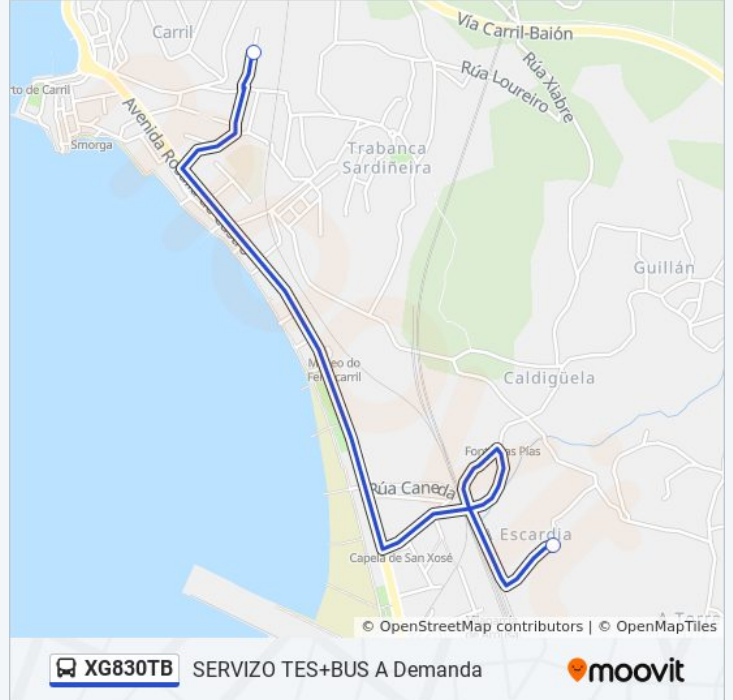

### Información de la línea XG830TB de autobús

**Dirección:** 86: Escardia → Ceip Rosalía de Castro

**Paradas:** 2

**Duración del viaje:** 10 min

**Resumen de la línea:**

Los horarios y mapas de la línea XG830TB de autobús están disponibles en un PDF en [moovitapp.com](https://moovitapp.com). Utiliza [Moovit App](#) para ver los horarios de los autobuses en vivo, el horario del tren o el horario del metro y las indicaciones paso a paso para todo el transporte público en Vigo.