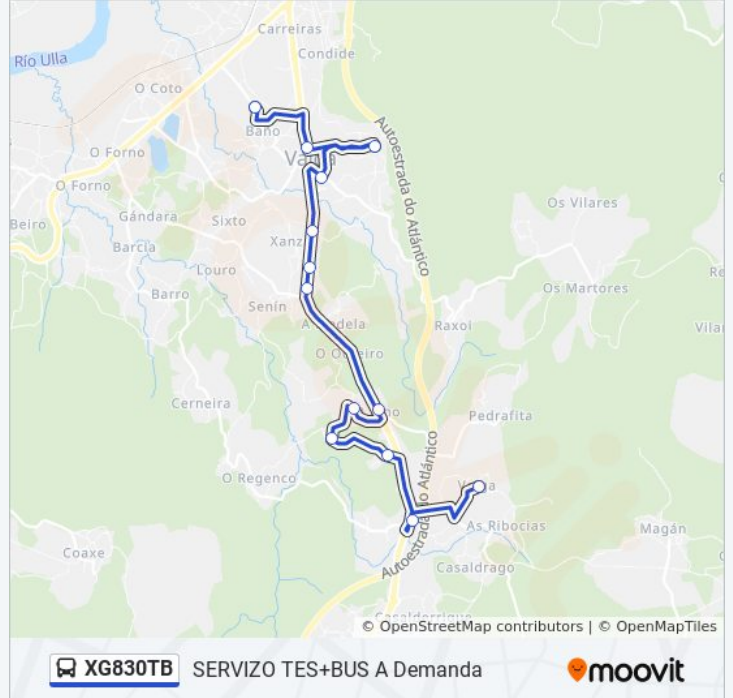

Sentido: 58: les de Valga → Casal do Eirixo

13 paradas

[VER HORARIO DE LA LÍNEA](#)

- les de Valga (Valga)
- Cruce de Cedelo (Valga)
- Cedelo (Valga)
- Paredes (Valga)
- Desabanda (Valga)
- Xanza - Medela (Valga)
- Xanza - O Tranquilo (Valga)
- San Miguel do Pino (Valga)
- Magariños (Valga)
- Cruce Magariños (Valga)
- Bronllo (Valga)
- Cruce de Cernadas (Valga)
- Casaldeirigo (Valga)

Horario de la línea XG830TB de autobús

58: les de Valga → Casal do Eirixo Horario de ruta:

lunes	14:25
martes	14:25
miércoles	14:25
jueves	Sin Servicio
viernes	Sin Servicio
sábado	Sin Servicio
domingo	Sin Servicio

Información de la línea XG830TB de autobús

Dirección: 58: les de Valga → Casal do Eirixo

Paradas: 13

Duración del viaje: 18 min

Resumen de la línea: