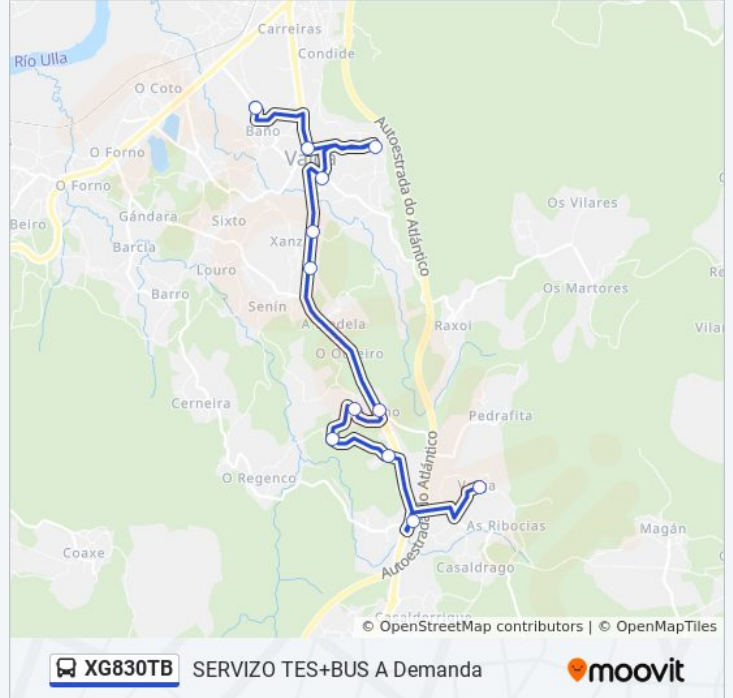

**Información de la línea XG830TB de autobús**

**Dirección:** 57: Casaldeirigo → Ceip de Baño-Xanza

**Paradas:** 12

**Duración del viaje:** 32 min

**Resumen de la línea:**

**Sentido: 57: Ceip de Baño-Xanza → Casaldeirigo**