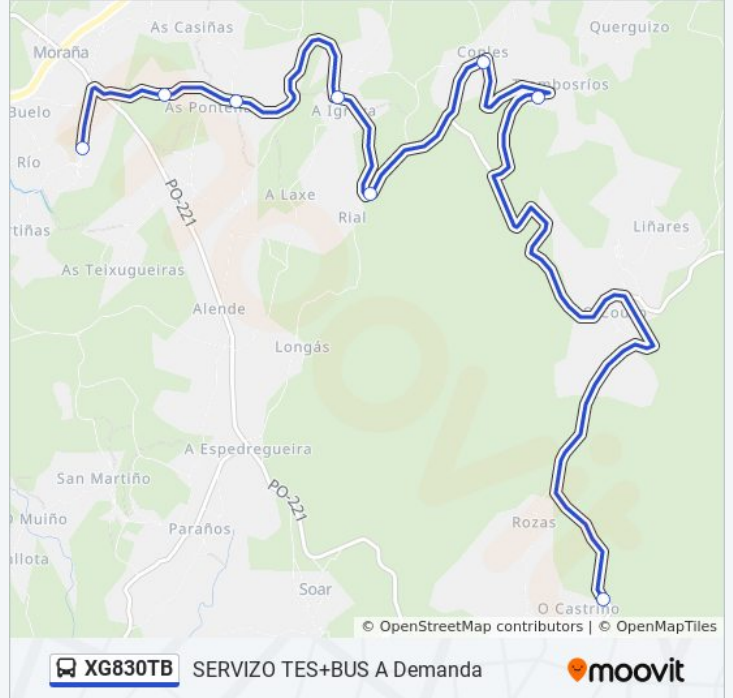

### Información de la línea XG830TB de autobús

**Dirección:** 45: Castriño → Cpi Santa Lucía

**Paradas:** 8

**Duración del viaje:** 19 min

**Resumen de la línea:**

**Sentido: 45: Cpi Santa Lucía → Castriño**