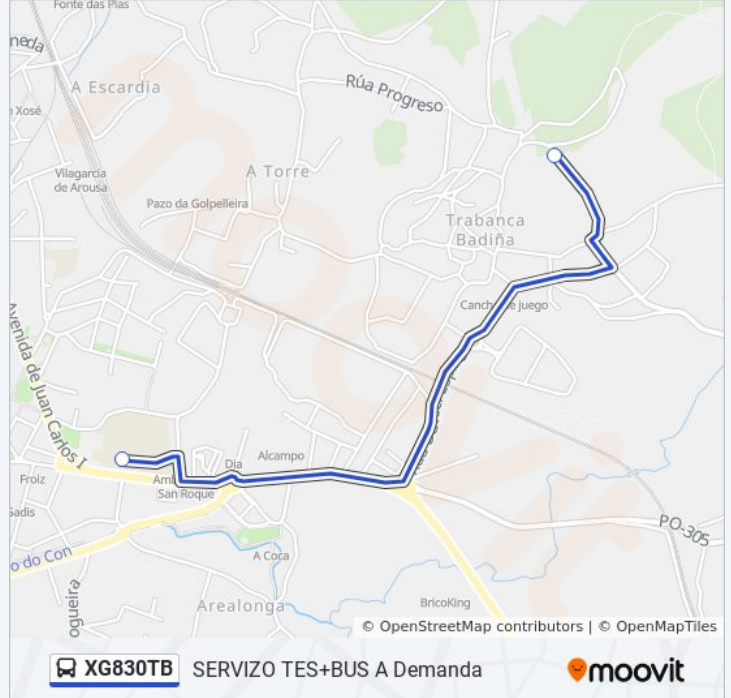

**Sentido: 69: les Miguel Ángel González Estévez
→ Pedroso**

5 paradas

[VER HORARIO DE LA LÍNEA](#)

les Miguel Ángel González Estévez (Vilagarcía de Arousa))

Rúa Outeiro de Bamio (Vilagarcía de Arousa)

Rúa Nogueirido (Vilagarcía de Arousa)

Rúa Sórdido (Vilagarcía de Arousa)

Rúa Pedroso - Polígono Industrial de Bamio (Vilagarcía de Arousa)

Horario de la línea XG830TB de autobús

69: les Miguel Ángel González Estévez → Pedroso

Horario de ruta:

lunes	14:35
martes	14:35
miércoles	14:35
jueves	Sin Servicio
viernes	Sin Servicio
sábado	Sin Servicio
domingo	Sin Servicio

Información de la línea XG830TB de autobús

Dirección: 69: les Miguel Ángel González Estévez
→ Pedroso

Paradas: 5

Duración del viaje: 14 min

Resumen de la línea: