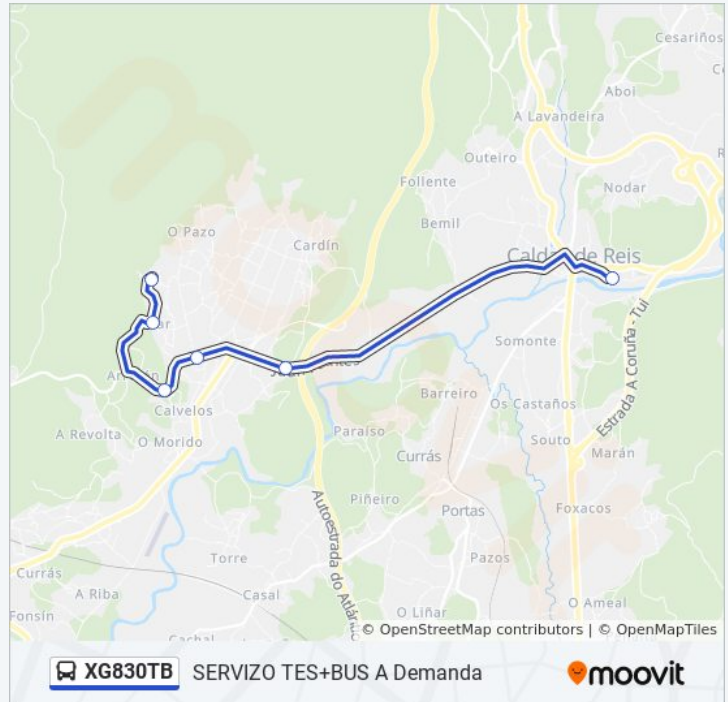

### Información de la línea XG830TB de autobús

**Dirección:** 32: Cpi Alfonso VII → Casaldomato

**Paradas:** 6

**Duración del viaje:** 15 min

**Resumen de la línea:**