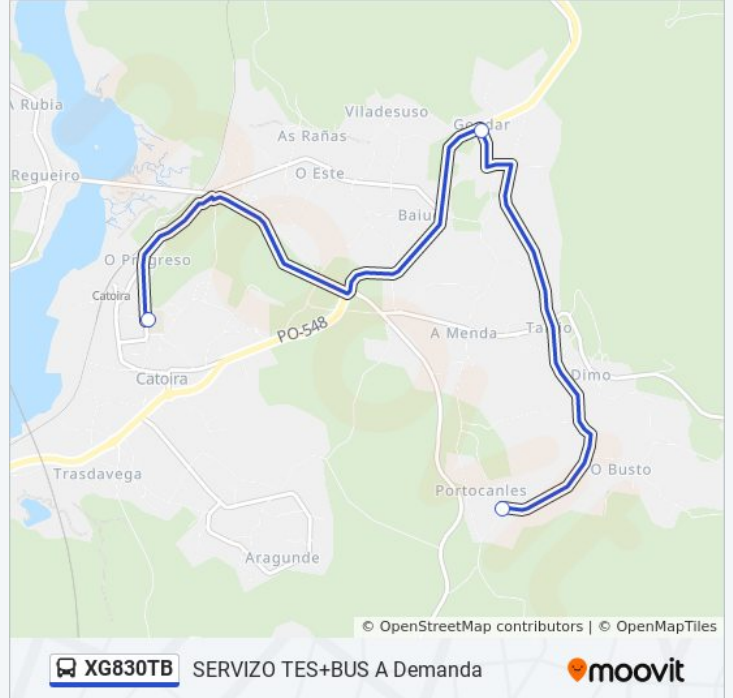

Sentido: 76: Dimo-Portocanle → Cpi do Progreso

3 paradas

[VER HORARIO DE LA LÍNEA](#)

Dimo-Portocanles (Catoira)

Baiuca - Gondar (Catoira)

Cpi do Progreso (Catoira)

Horario de la línea XG830TB de autobús

76: Dimo-Portocanle → Cpi do Progreso Horario de ruta:

lunes	9:30
martes	9:30
miércoles	9:30
jueves	Sin Servicio
viernes	Sin Servicio
sábado	Sin Servicio
domingo	Sin Servicio

Información de la línea XG830TB de autobús

Dirección: 76: Dimo-Portocanle → Cpi do Progreso

Paradas: 3

Duración del viaje: 15 min

Resumen de la línea: