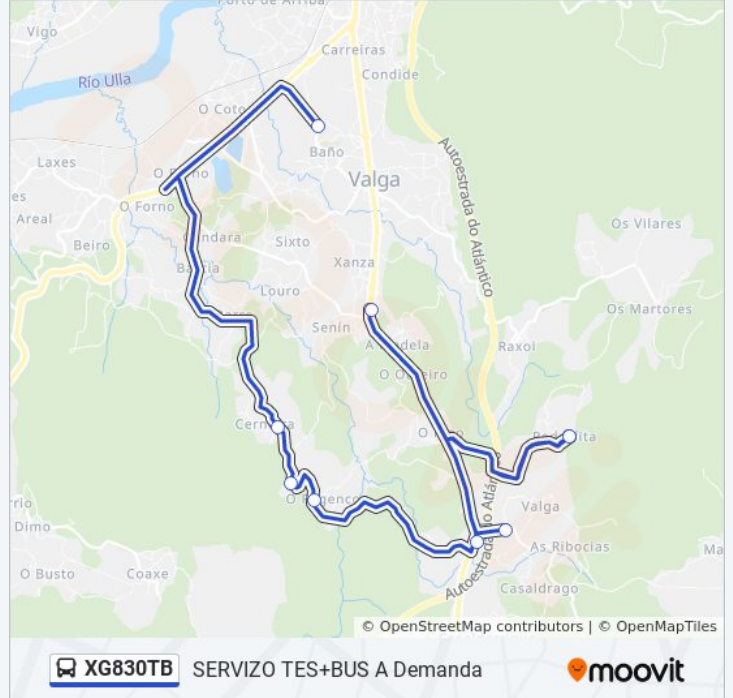

Sentido: 63: Tranquillo → Ceip de Baño-Xalda

8 paradas

[VER HORARIO DE LA LÍNEA](#)

Xanza - O Tranquillo (Valga)

Parafita (Valga)

Cernadas - Casal de Eirigo (Valga)

Cernadas (Valga)

Reguengo (Valga)

Setecoros (Valga)

Cerneira (Valga)

Ceip de Baño-Xanza (Valga)

Horario de la línea XG830TB de autobús

63: Tranquillo → Ceip de Baño-Xalda Horario de ruta:

lunes	8:50
martes	8:50
miércoles	8:50
jueves	Sin Servicio
viernes	Sin Servicio
sábado	Sin Servicio
domingo	Sin Servicio

Información de la línea XG830TB de autobús

Dirección: 63: Tranquillo → Ceip de Baño-Xalda

Paradas: 8

Duración del viaje: 35 min

Resumen de la línea: