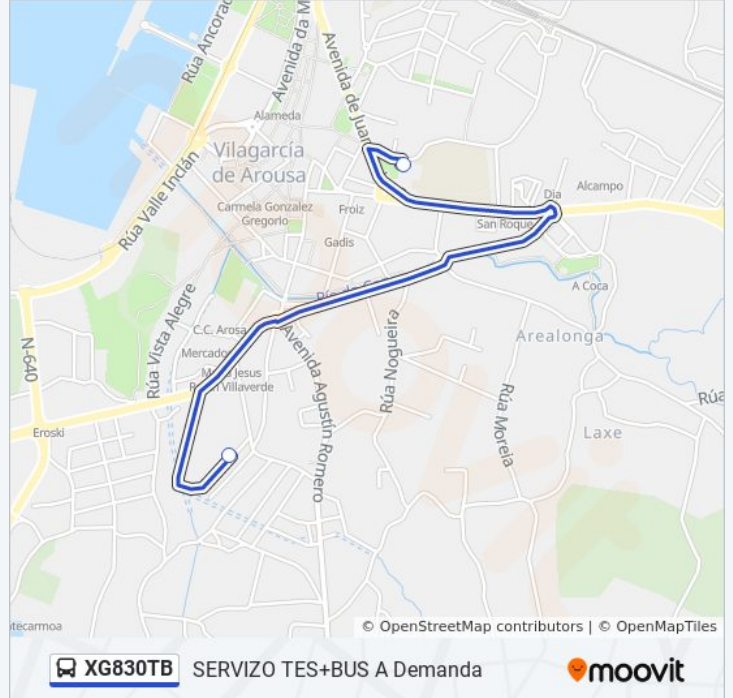

### Información de la línea XG830TB de autobús

**Dirección:** 85: Ceip A Lomba → Viaxe Comedor do Anexo A Ceip A Lomba

**Paradas:** 2

**Duración del viaje:** 12 min

**Resumen de la línea:**

**Sentido: 86: Ceip Rosalía de Castro → Escardia**