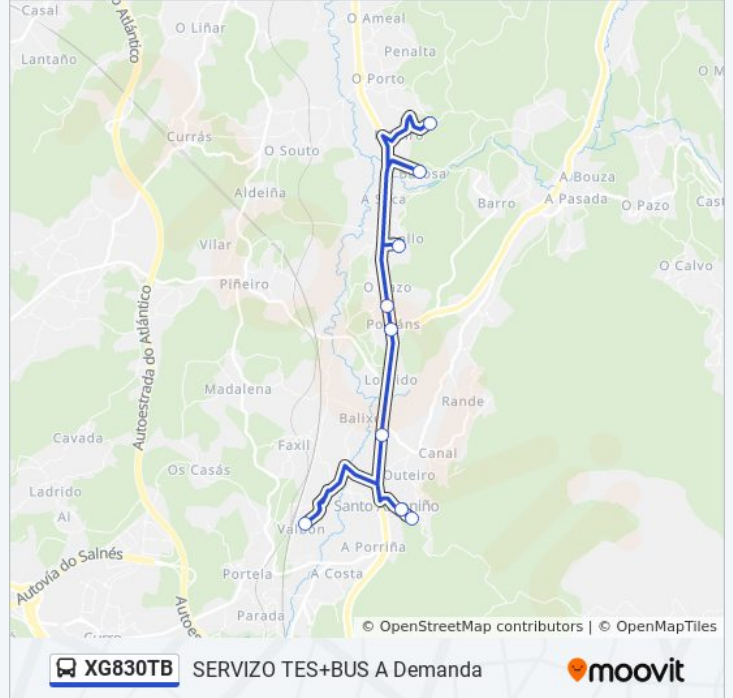

### Información de la línea XG830TB de autobús

**Dirección:** 36: Maqueira → Ceip Amor Ruibal

**Paradas:** 9

**Duración del viaje:** 16 min

**Resumen de la línea:**

**Sentido: 37: Sabadín → Cpi Santa Lucía**