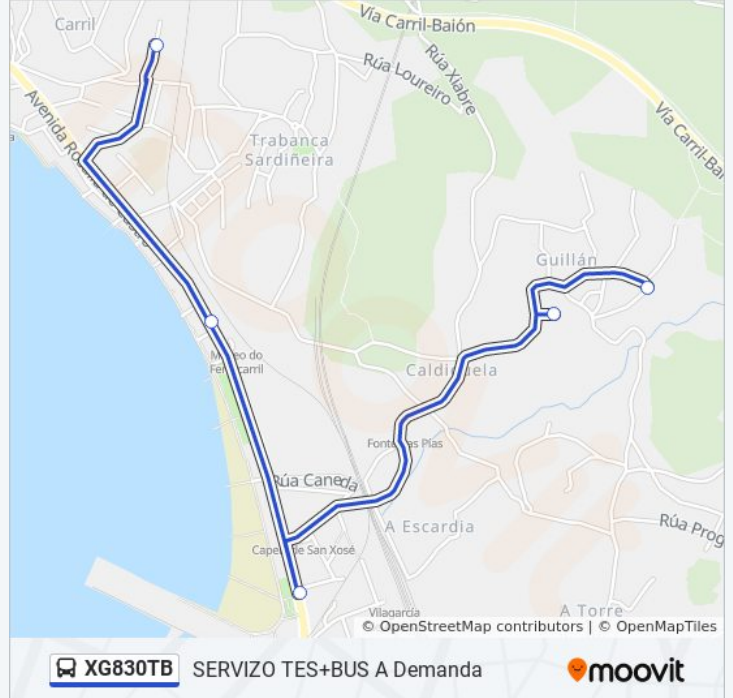

### Información de la línea XG830TB de autobús

**Dirección:** 83: Guillán → Ceip Rosalía de Castro

**Paradas:** 5

**Duración del viaje:** 17 min

**Resumen de la línea:**