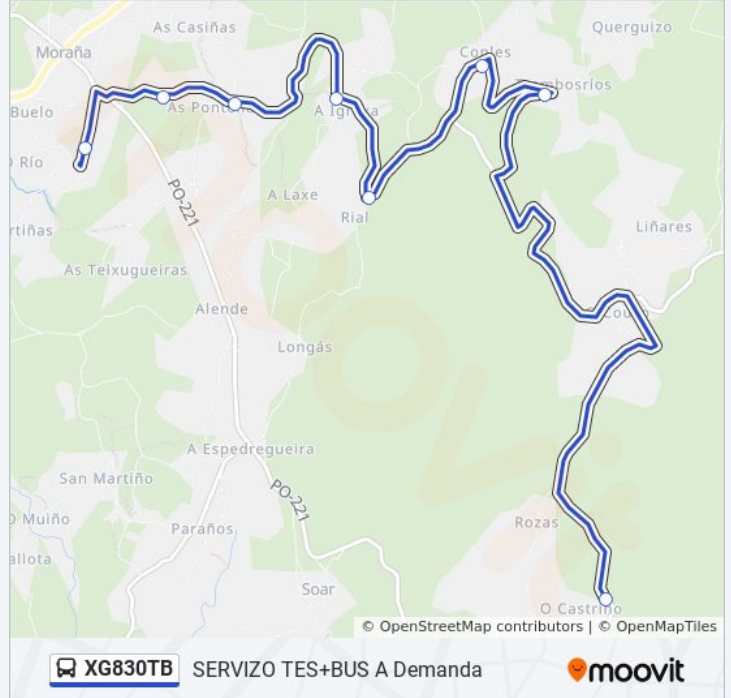

**Información de la línea XG830TB de autobús**

**Dirección:** 45: Cpi Santa Lucía → Castriño

**Paradas:** 8

**Duración del viaje:** 19 min

**Resumen de la línea:**