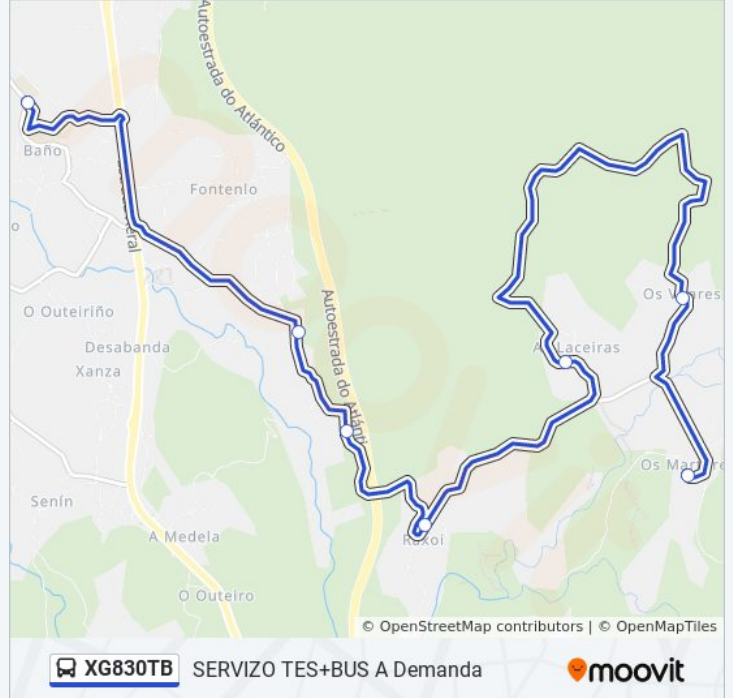

Sentido: 61: Ceip de Baño-Xanza → Gándara

10 paradas

[VER HORARIO DE LA LÍNEA](#)

- Ceip de Baño-Xanza (Valga)
- Rúa Redondo, 32 (Pontecesures)
- Ponte Valga (Valga)
- Desabanda (Valga)
- Xanza - Medela (Valga)
- Senín de Arriba (Valga)
- Senín (Valga)
- Louro (Valga)
- Sixto (Valga)
- Gándara (Valga)

Horario de la línea XG830TB de autobús

61: Ceip de Baño-Xanza → Gándara Horario de ruta:

lunes	15:30
martes	15:30
miércoles	15:30
jueves	Sin Servicio
viernes	Sin Servicio
sábado	Sin Servicio
domingo	Sin Servicio

Información de la línea XG830TB de autobús

Dirección: 61: Ceip de Baño-Xanza → Gándara

Paradas: 10

Duración del viaje: 29 min

Resumen de la línea: