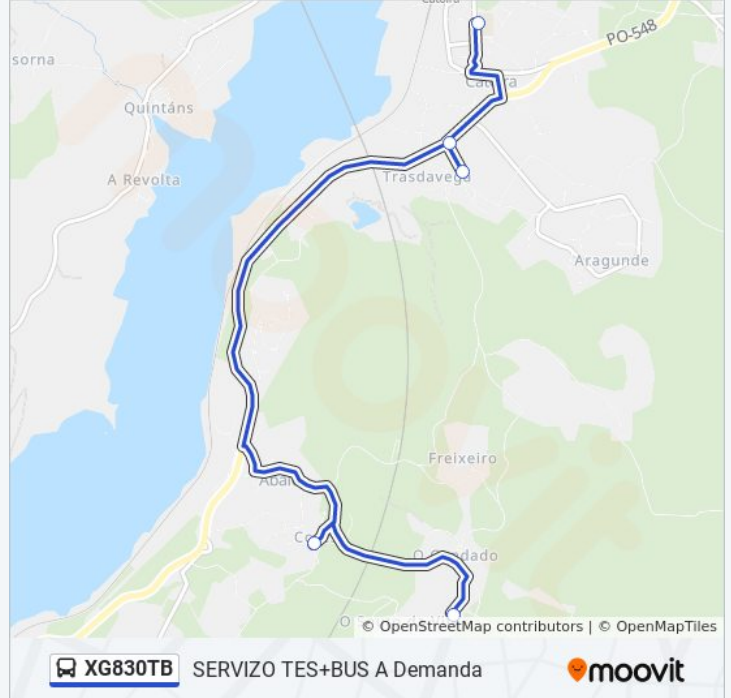

**Información de la línea XG830TB de autobús**

**Dirección:** 79: Fonteiriña → Cpi do Progreso

**Paradas:** 5

**Duración del viaje:** 18 min

**Resumen de la línea:**

**Sentido: 80: A Torre → Ceip A Lomba**