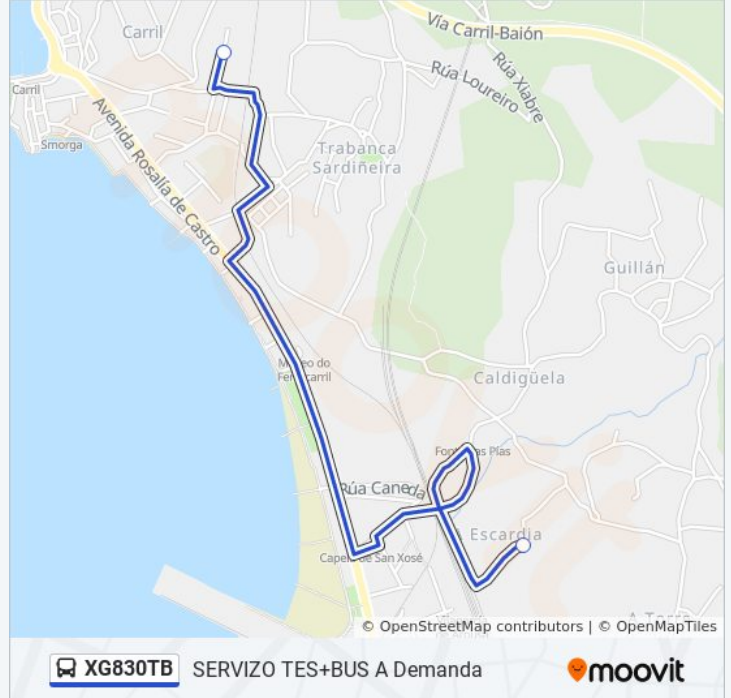

### Información de la línea XG830TB de autobús

**Dirección:** 86: Ceip Rosalía de Castro → Escardia

**Paradas:** 2

**Duración del viaje:** 10 min

**Resumen de la línea:**

**Sentido: 86: Escardia → Ceip Rosalía de Castro**