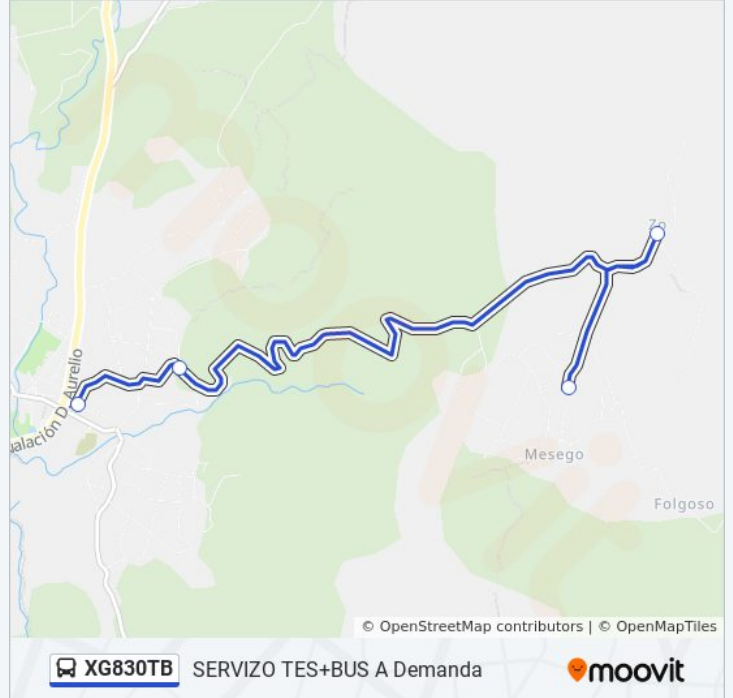

Sentido: 45: Castriño → Cpi Santa Lucía

8 paradas

[VER HORARIO DE LA LÍNEA](#)

Castriño (Campo Lameiro)

Trambosrríos (Moraña)

Conles (Moraña)

Rial (Moraña)

Santa Xusta (Moraña)

Lameiro (Moraña)

Pontellas (Moraña)

Cpi Santa Lucía (Moraña)

Horario de la línea XG830TB de autobús

45: Castriño → Cpi Santa Lucía Horario de ruta:

lunes	9:06
martes	9:06
miércoles	9:06
jueves	Sin Servicio
viernes	Sin Servicio
sábado	Sin Servicio
domingo	Sin Servicio

Información de la línea XG830TB de autobús

Dirección: 45: Castriño → Cpi Santa Lucía

Paradas: 8

Duración del viaje: 19 min

Resumen de la línea: