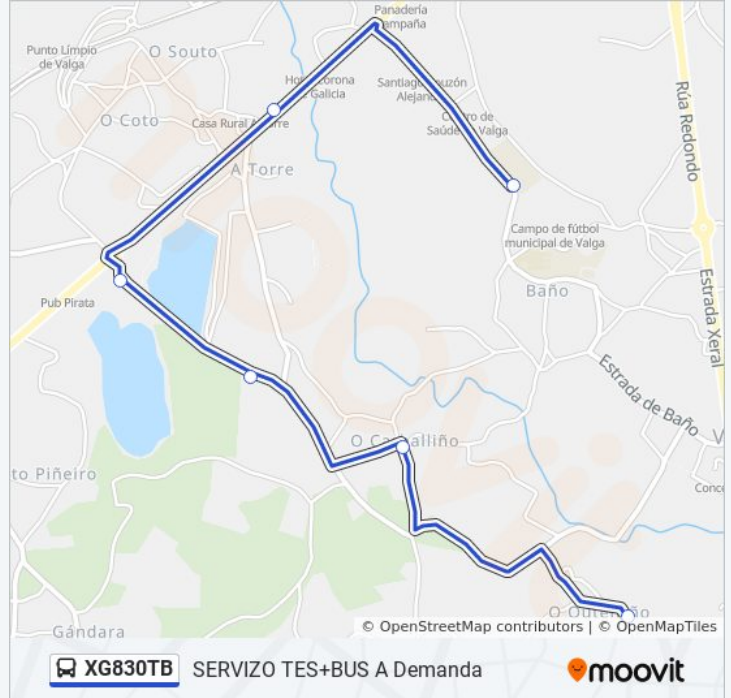

Sentido: 53: Outeiriño → Ceip de Baño-Xanza

6 paradas

[VER HORARIO DE LA LÍNEA](#)

- Outeiriño (Valga)
- Carballiño (Valga)
- Teusa (Valga)
- Campo da Festa (Valga)
- A Torre (Valga)
- Ceip de Baño-Xanza (Valga)

Horario de la línea XG830TB de autobús

53: Outeiriño → Ceip de Baño-Xanza Horario de ruta:

lunes	9:16
martes	9:16
miércoles	9:16
jueves	Sin Servicio
viernes	Sin Servicio
sábado	Sin Servicio
domingo	Sin Servicio

Información de la línea XG830TB de autobús

Dirección: 53: Outeiriño → Ceip de Baño-Xanza

Paradas: 6

Duración del viaje: 9 min

Resumen de la línea: