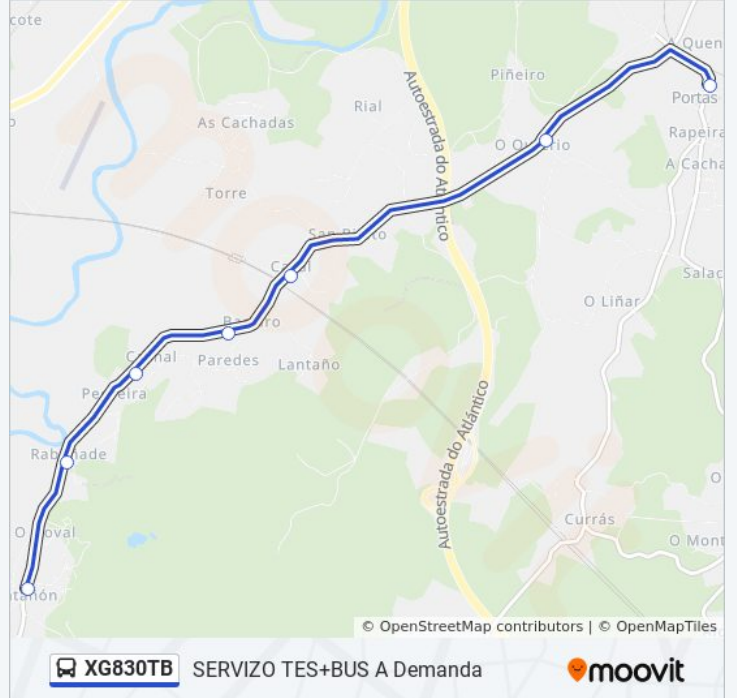

**Información de la línea XG830TB de autobús**

**Dirección:** 40: Volta da Pedra → Cpi Alfonso VII

**Paradas:** 4

**Duración del viaje:** 20 min

**Resumen de la línea:**