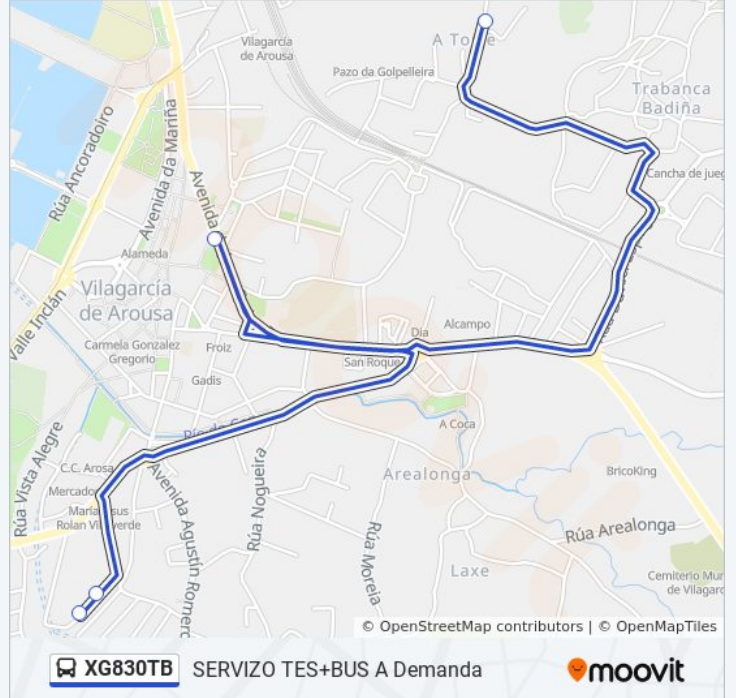

**Información de la línea XG830TB de autobús**

**Dirección:** 80: A Torre → Ceip A Lomba

**Paradas:** 4

**Duración del viaje:** 15 min

**Resumen de la línea:**