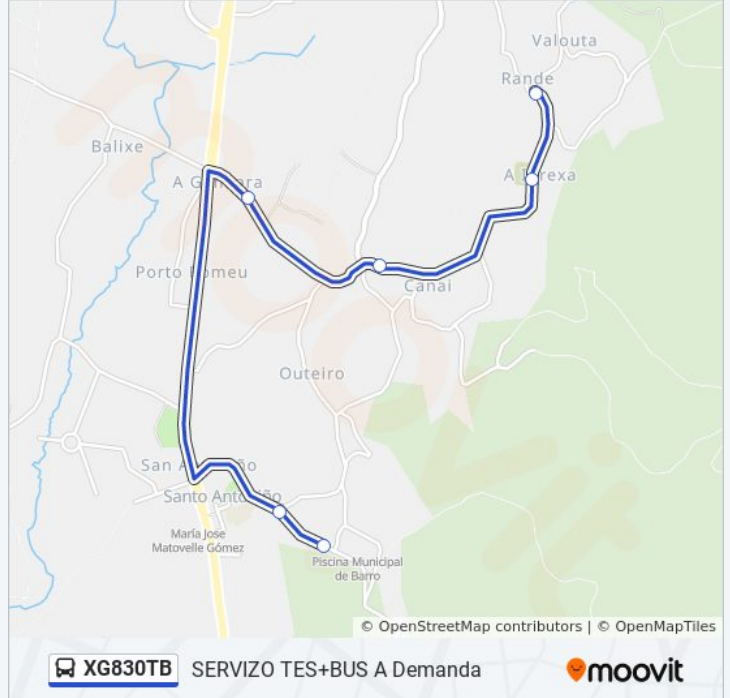

**Dirección:** 34: Rande → Ceip Amor Ruibal

**Paradas:** 6

**Duración del viaje:** 11 min

**Resumen de la línea:**