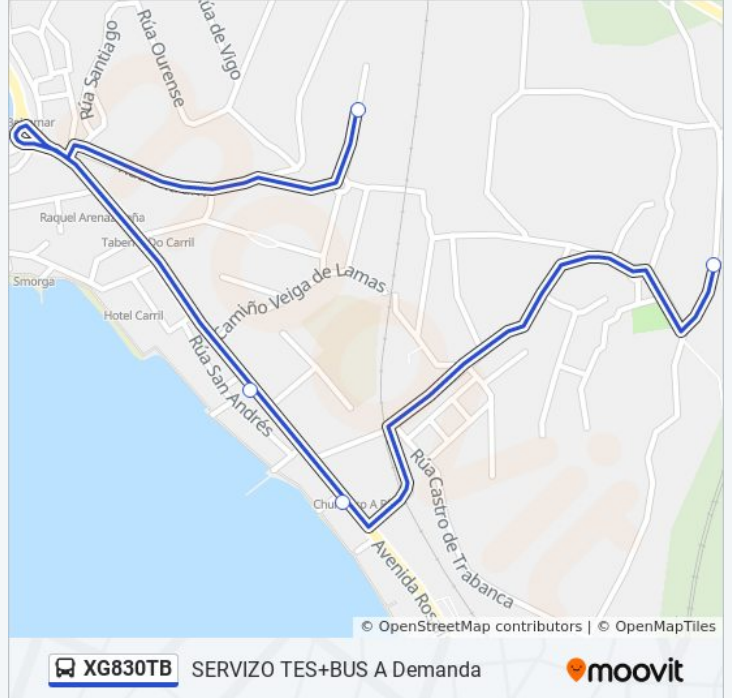

### Información de la línea XG830TB de autobús

**Dirección:** 74: Ceip Rosalía de Castro → Loureiro

**Paradas:** 4

**Duración del viaje:** 12 min

**Resumen de la línea:**

**Sentido: 74: Loureiro → Ceip Rosalía de Castro**