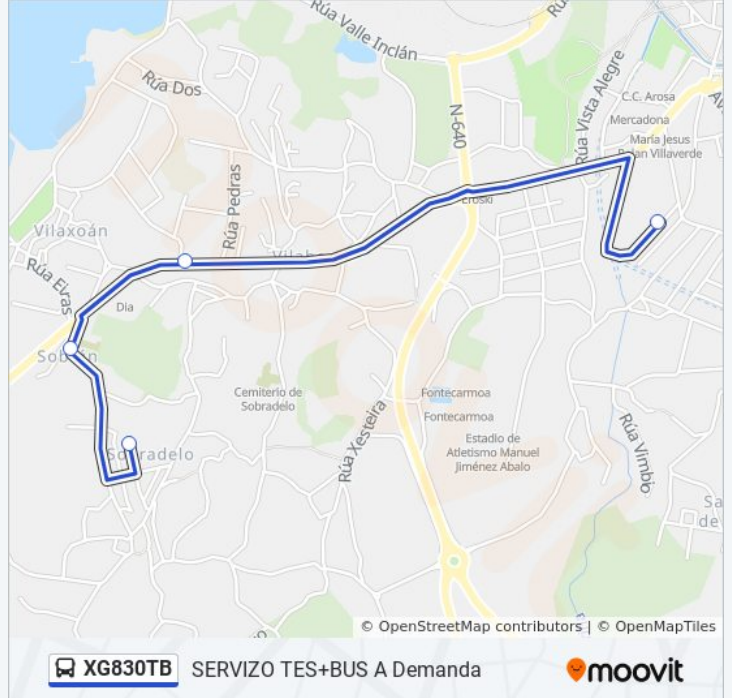

Sentido: 82: Abalo-Churrasco → Cpi do Progreso

6 paradas

[VER HORARIO DE LA LÍNEA](#)

Abalo-Vecinal (Catoira)

Mirador (Catoira)

Trasdaveiga (Catoira)

Catoira de Arriba (Catoira)

Baiuca - López (Catoira)

Cpi do Progreso (Catoira)

Horario de la línea XG830TB de autobús

82: Abalo-Churrasco → Cpi do Progreso Horario de ruta:

lunes	9:23
martes	9:23
miércoles	9:23
jueves	Sin Servicio
viernes	Sin Servicio
sábado	Sin Servicio
domingo	Sin Servicio

Información de la línea XG830TB de autobús

Dirección: 82: Abalo-Churrasco → Cpi do Progreso

Paradas: 6

Duración del viaje: 22 min

Resumen de la línea: