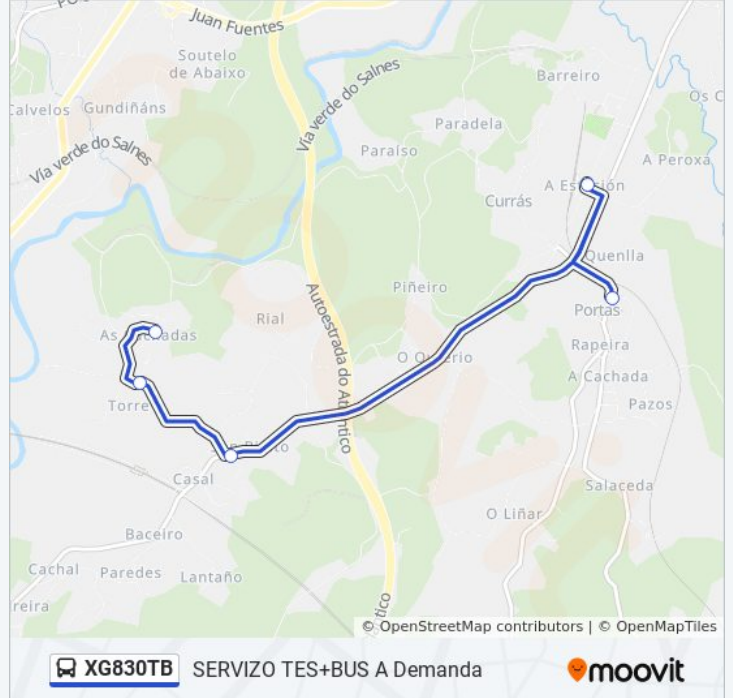

**Paradas:** 5

**Duración del viaje:** 10 min

**Resumen de la línea:**

**Sentido: 52: Ceip de Sestelo-Baión → Pereiro**

6 paradas

[VER HORARIO DE LA LÍNEA](#)

- Ceip de Sestelo-Baión (Vilanova de Arousa)
- A Torre (Vilanova de Arousa)
- Carballo (Vilanova de Arousa)
- Tirabao (Vilanova de Arousa)
- Serantes (Vilanova de Arousa)
- Pereiro (Vilanova de Arousa)