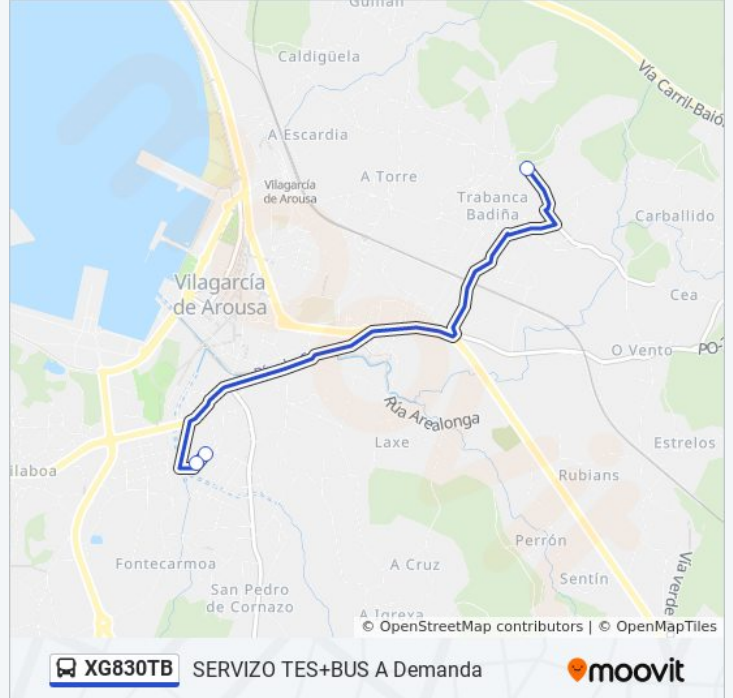

### Información de la línea XG830TB de autobús

**Dirección:** 77: Ceip A Lomba → Trabanca

**Paradas:** 3

**Duración del viaje:** 16 min

**Resumen de la línea:**

**Sentido: 77: Trabanca → Ceip A Lomba**

3 paradas