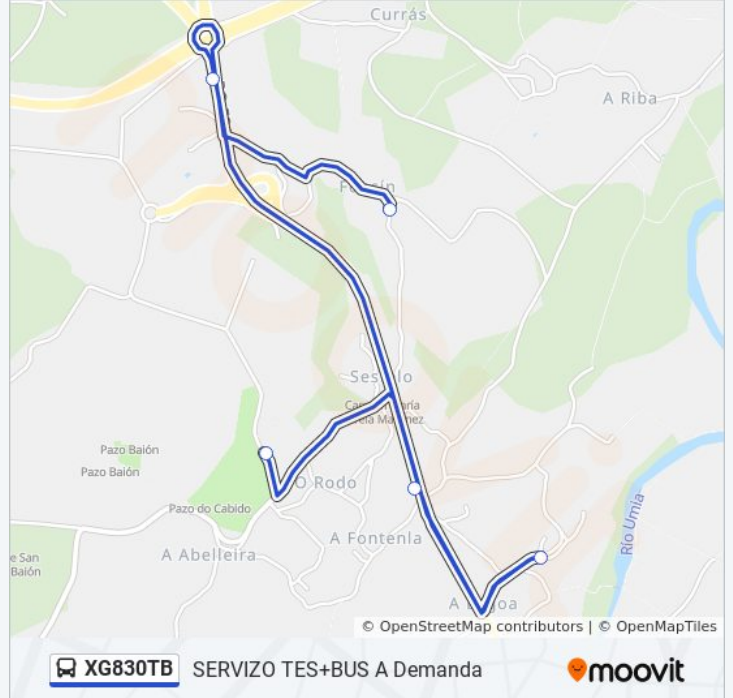

### Información de la línea XG830TB de autobús

**Dirección:** 50: Ceip de Sestelo-Baión → Fonsín

**Paradas:** 5

**Duración del viaje:** 13 min

**Resumen de la línea:**

**Sentido: 50: Fonsín → Ceip de Sestelo-Baión**