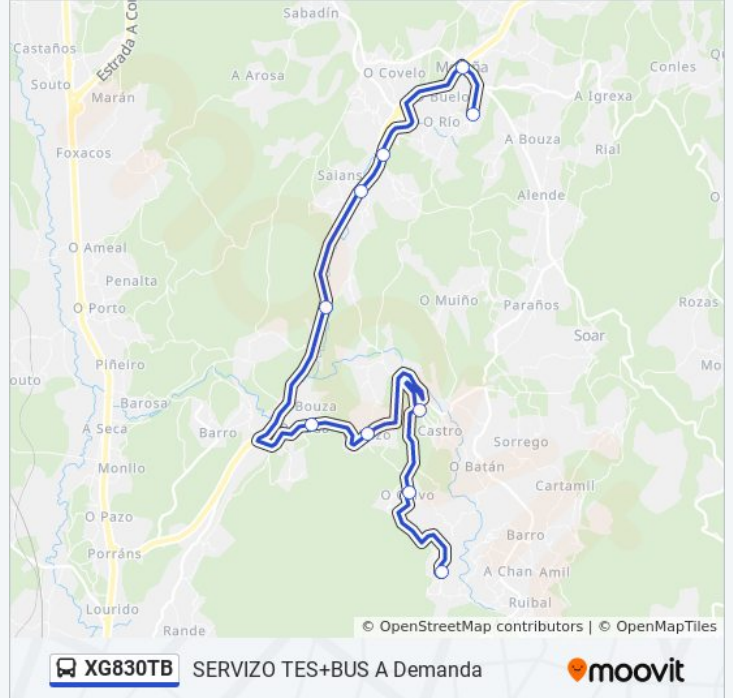

Sentido: 49: Portodosalto → Cpi Domingo Fontán

5 paradas

[VER HORARIO DE LA LÍNEA](#)

Porto do Salto (Portas)

Xagobe (Portas)

Xagove Vilavedra (Portas)

Chan do Outeiro (Portas)

Cpi Domingo Fontán (Portas)

Horario de la línea XG830TB de autobús

49: Portodosalto → Cpi Domingo Fontán Horario de ruta:

lunes	9:28
martes	9:28
miércoles	9:28
jueves	Sin Servicio
viernes	Sin Servicio
sábado	Sin Servicio
domingo	Sin Servicio

Información de la línea XG830TB de autobús

Dirección: 49: Portodosalto → Cpi Domingo Fontán

Paradas: 5

Duración del viaje: 12 min

Resumen de la línea: