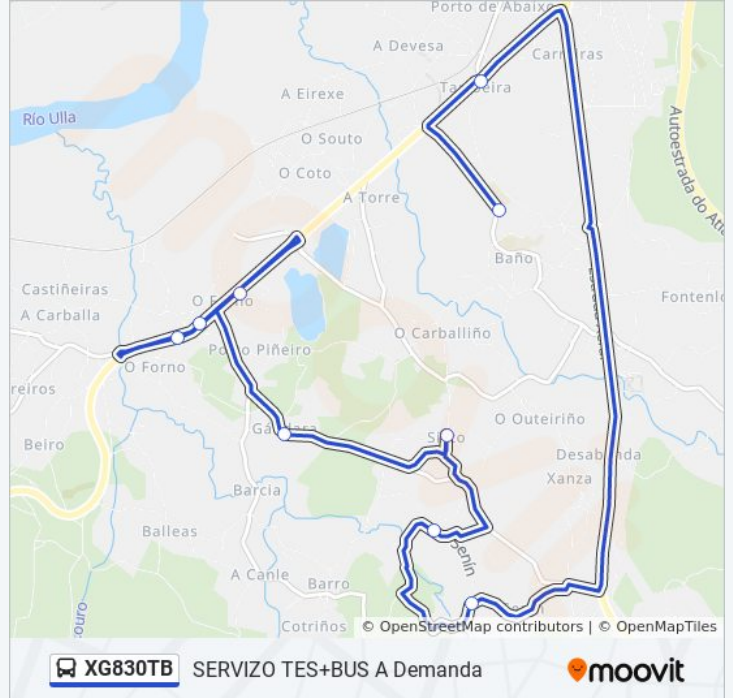

Sentido: 62: Moderna → les de Valga

9 paradas

[VER HORARIO DE LA LÍNEA](#)

- O Forno (Valga)
- Felicitas (Valga)
- O Forno - Cruce Senín (Valga)
- Gándara (Valga)
- Sixto (Valga)
- Louro (Valga)
- Senín (Valga)
- Pista de Porto (Valga)
- les de Valga (Valga)

Horario de la línea XG830TB de autobús

62: Moderna → les de Valga Horario de ruta:

lunes	8:22
martes	8:22
miércoles	8:22
jueves	Sin Servicio
viernes	Sin Servicio
sábado	Sin Servicio
domingo	Sin Servicio

Información de la línea XG830TB de autobús

Dirección: 62: Moderna → les de Valga

Paradas: 9

Duración del viaje: 18 min

Resumen de la línea: