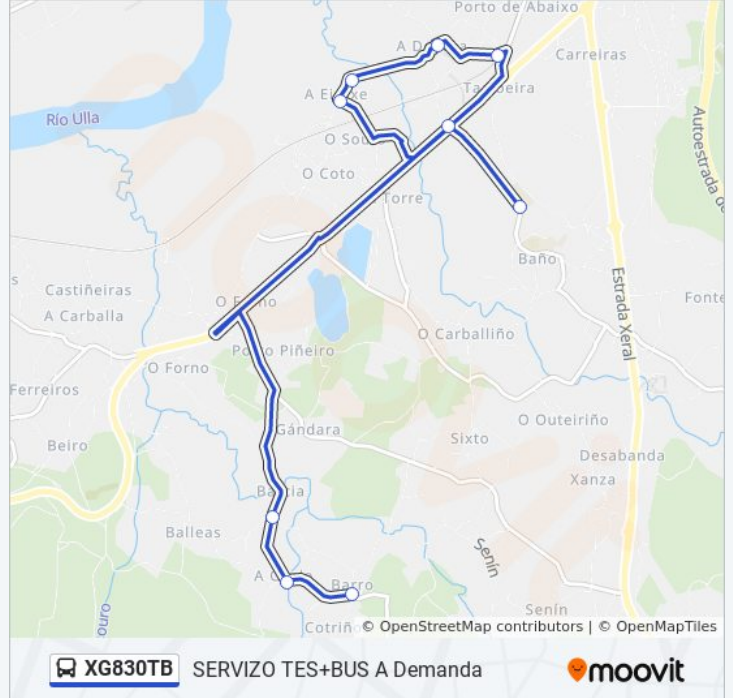

### Información de la línea XG830TB de autobús

**Dirección:** 55: Ceip de Baño-Xanza → Barro

**Paradas:** 9

**Duración del viaje:** 13 min

**Resumen de la línea:**

**Sentido: 56: Ferreirós de Arriba → les de Valga**