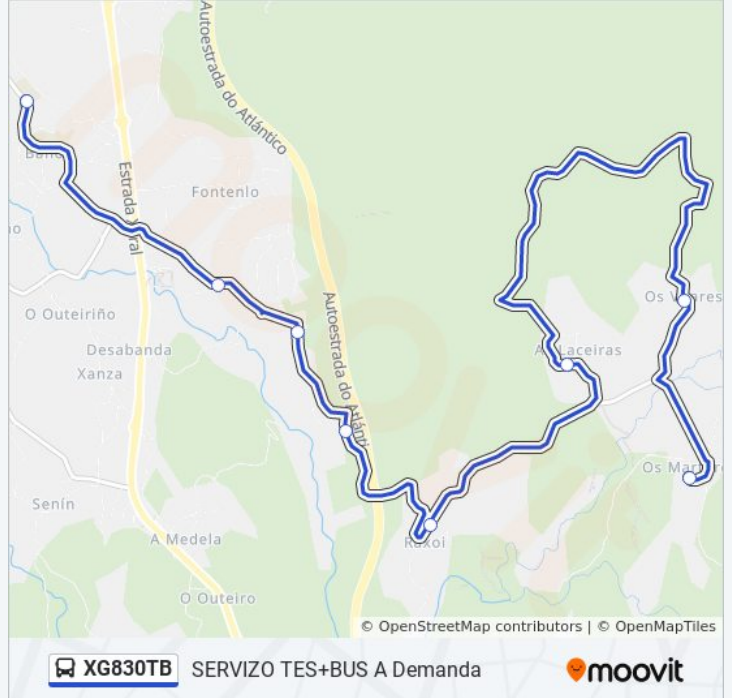

Sentido: 59: Martores → Ceip de Baño-Xanza

8 paradas

[VER HORARIO DE LA LÍNEA](#)

Martores (Valga)

Vilares (Valga)

Laceiras (Valga)

Raxoi (Valga)

Chenlo (Valga)

San Miguel (Valga)

Souto (Valga)

Ceip de Baño-Xanza (Valga)

Horario de la línea XG830TB de autobús

59: Martores → Ceip de Baño-Xanza Horario de ruta:

lunes	9:09
martes	9:09
miércoles	9:09
jueves	Sin Servicio
viernes	Sin Servicio
sábado	Sin Servicio
domingo	Sin Servicio

Información de la línea XG830TB de autobús

Dirección: 59: Martores → Ceip de Baño-Xanza

Paradas: 8

Duración del viaje: 16 min

Resumen de la línea: