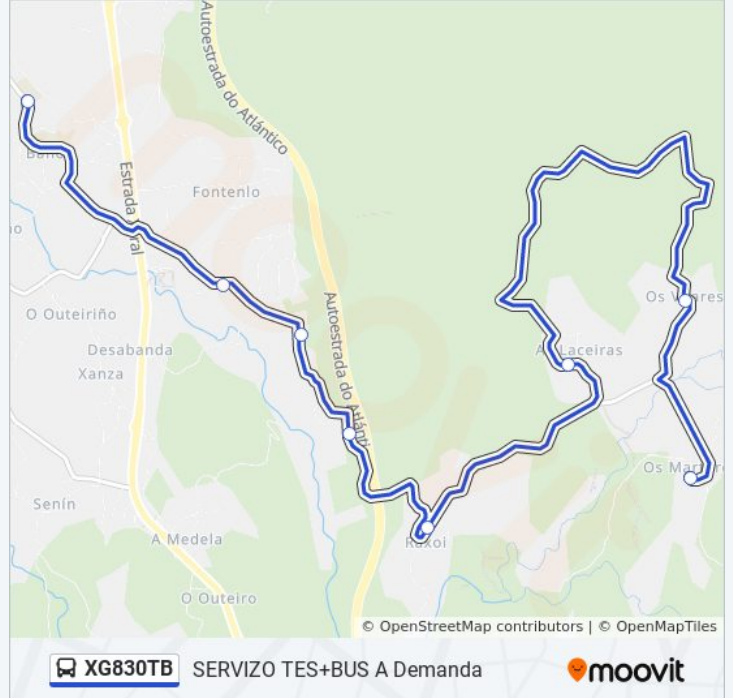

### Información de la línea XG830TB de autobús

**Dirección:** 59: Martores → Ceip de Baño-Xanza

**Paradas:** 8

**Duración del viaje:** 16 min

**Resumen de la línea:**

**Sentido: 60: les de Valga → Martores**