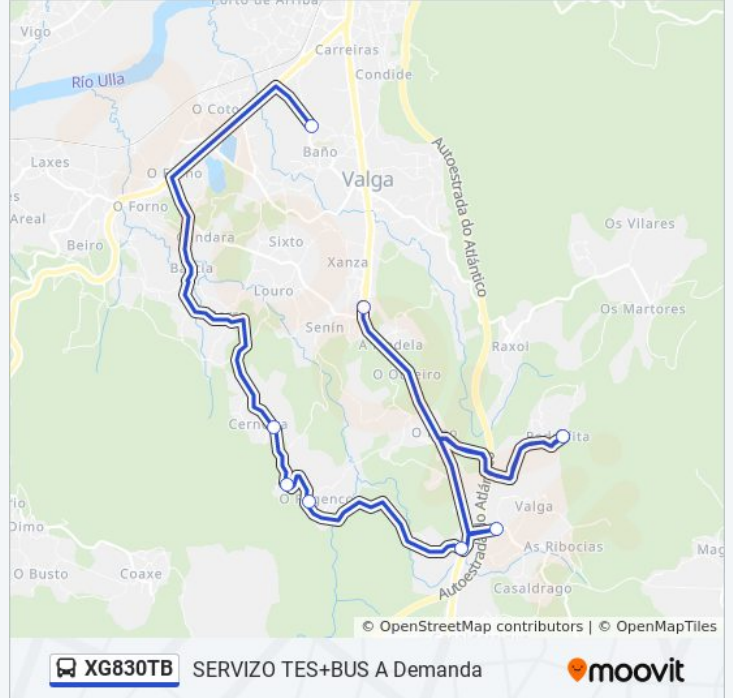

Sentido: 64: Cerneira → les de Valga

9 paradas

[VER HORARIO DE LA LÍNEA](#)

- Cerneira (Valga)
- Setecoros (Valga)
- Reguengo (Valga)
- Cruce de Cernadas (Valga)
- Cernadas - Casal de Eirigo (Valga)
- Parafita (Valga)
- Ponte Valga (Valga)
- Rúa Redondo, 25 (Pontecesures)
- les de Valga (Valga)

Horario de la línea XG830TB de autobús

64: Cerneira → les de Valga Horario de ruta:

lunes	8:21
martes	8:21
miércoles	8:21
jueves	Sin Servicio
viernes	Sin Servicio
sábado	Sin Servicio
domingo	Sin Servicio

Información de la línea XG830TB de autobús

Dirección: 64: Cerneira → les de Valga

Paradas: 9

Duración del viaje: 20 min

Resumen de la línea: