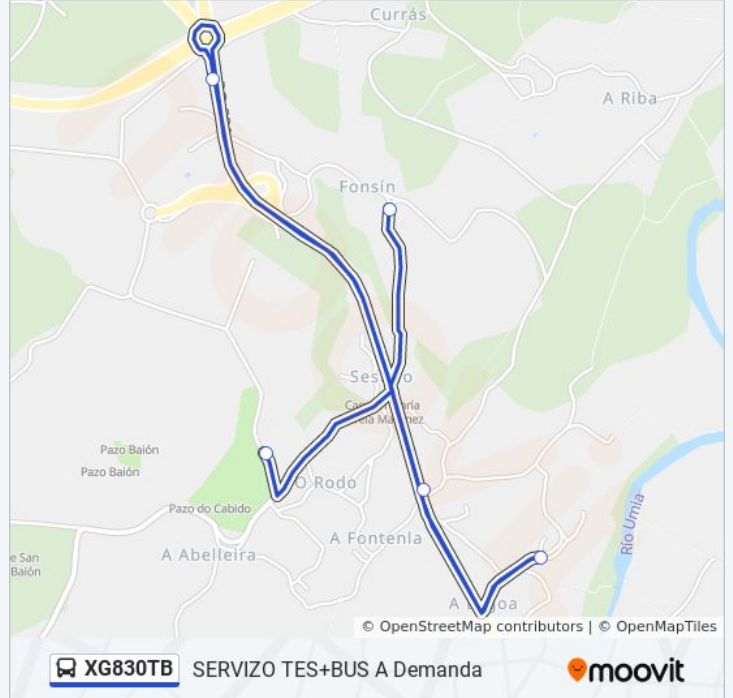

Sentido: 51: Fontenla → Cpi Domingo Fontán

5 paradas

[VER HORARIO DE LA LÍNEA](#)

- Fontenla (Portas)
- Torre (Portas)
- San Benito (Portas)
- Estación (Portas)
- Cpi Domingo Fontán (Portas)

Horario de la línea XG830TB de autobús

51: Fontenla → Cpi Domingo Fontán Horario de ruta:

lunes	9:30
martes	9:30
miércoles	9:30
jueves	Sin Servicio
viernes	Sin Servicio
sábado	Sin Servicio
domingo	Sin Servicio

Información de la línea XG830TB de autobús

Dirección: 51: Fontenla → Cpi Domingo Fontán

Paradas: 5

Duración del viaje: 10 min

Resumen de la línea: