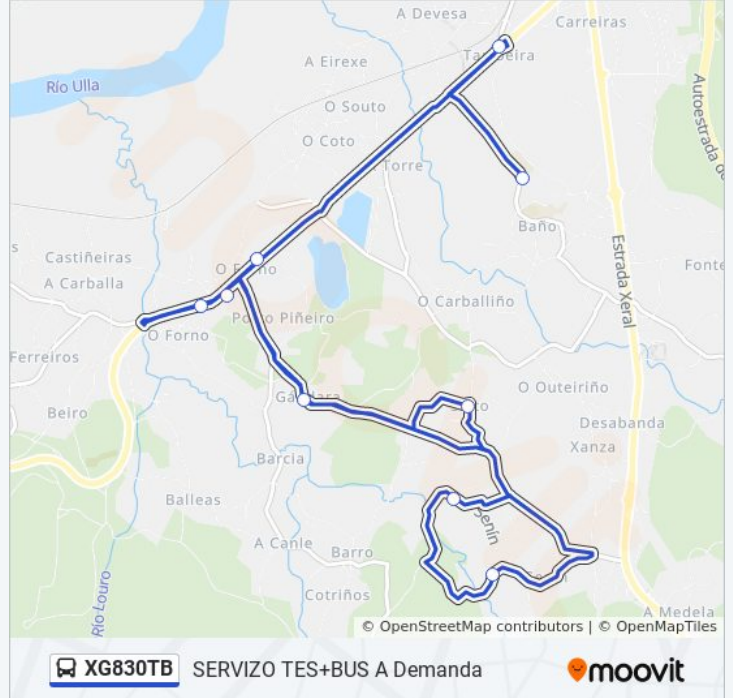

**Información de la línea XG830TB de autobús**

**Dirección:** 62: Moderna → les de Valga

**Paradas:** 9

**Duración del viaje:** 18 min

**Resumen de la línea:**