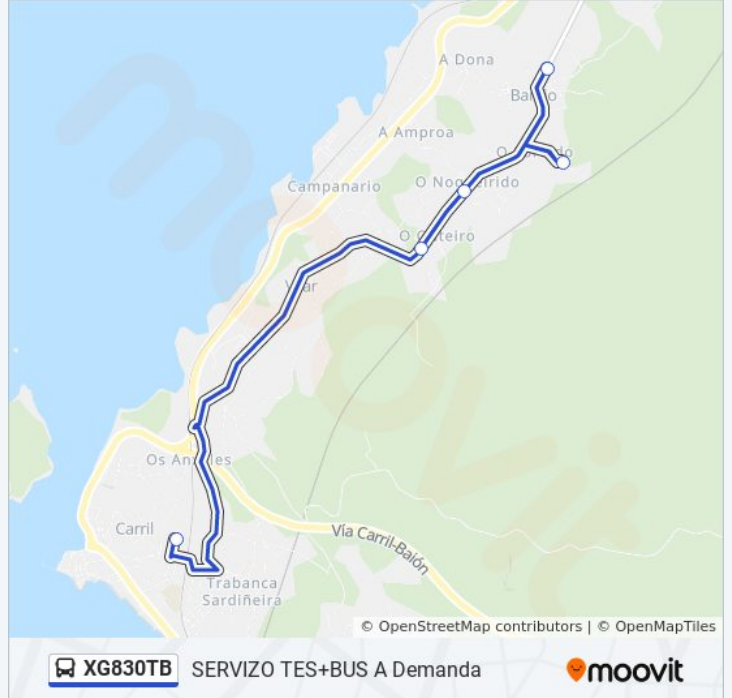

**Información de la línea XG830TB de autobús**

**Dirección:** 71: Pedroso → Ceip Rosalía de Castro

**Paradas:** 5

**Duración del viaje:** 17 min

**Resumen de la línea:**

**Sentido: 72: Guillán → Ies Miguel Ángel González Estévez**