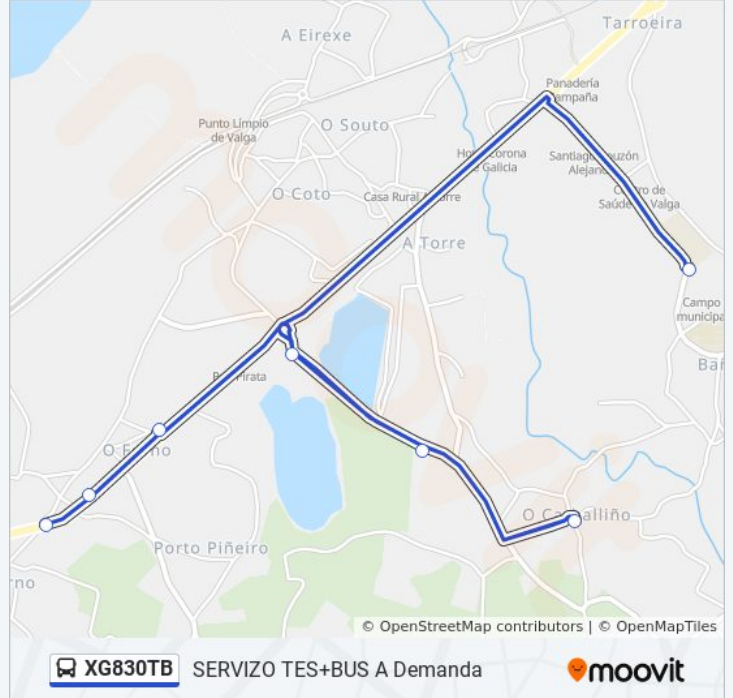

**Información de la línea XG830TB de autobús**

**Dirección:** 54: les de Valga → Felicitas

**Paradas:** 7

**Duración del viaje:** 10 min

**Resumen de la línea:**