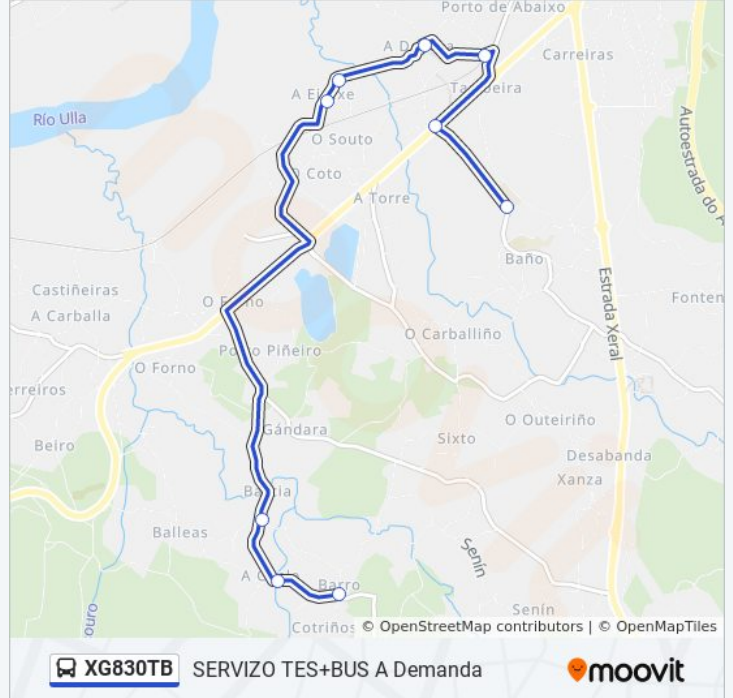

Sentido: 55: Ceip de Baño-Xanza → Barro

9 paradas

[VER HORARIO DE LA LÍNEA](#)

Ceip de Baño-Xanza (Valga)

A Devesa (Valga)

Igrexa (Valga)

Pumariño (Valga)

Devesa (Valga)

Rúa Caxagol (Pontecesures)

Barcia - Souto (Valga)

Canle (Valga)

Barro (Valga)

Horario de la línea XG830TB de autobús

55: Ceip de Baño-Xanza → Barro Horario de ruta:

lunes	15:30
martes	15:30
miércoles	15:30
jueves	Sin Servicio
viernes	Sin Servicio
sábado	Sin Servicio
domingo	Sin Servicio

Información de la línea XG830TB de autobús

Dirección: 55: Ceip de Baño-Xanza → Barro

Paradas: 9

Duración del viaje: 13 min

Resumen de la línea: