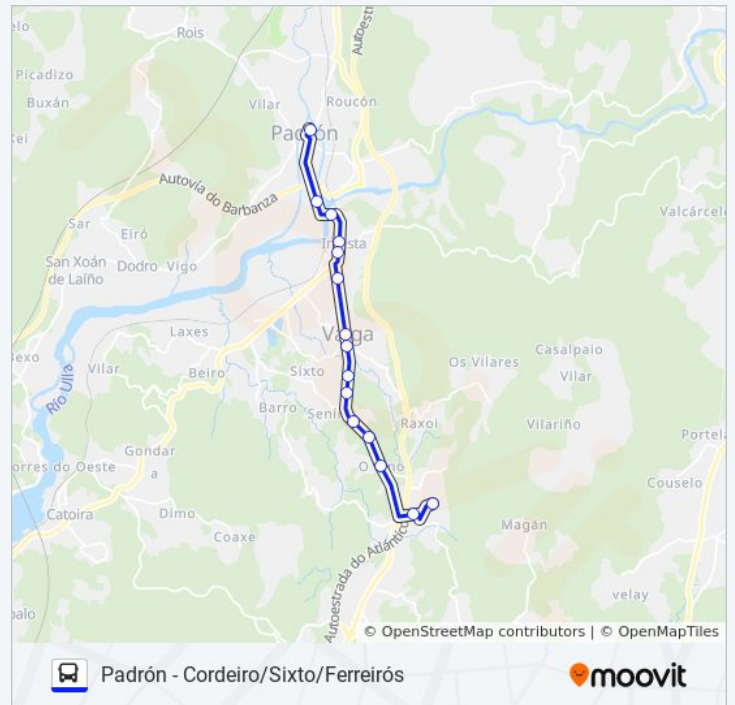

### Horario de la línea XG83012/31 de autobús

Ponte Valga - Casal de Eirigo Horario de ruta:

lunes	12:30
martes	12:30
miércoles	12:30
jueves	12:30
viernes	12:30
sábado	Sin Servicio
domingo	09:30

**Dirección:** Ponte Valga - Casal de Eirigo

**Paradas:** 15

**Duración del viaje:** 18 min

**Resumen de la línea:**

### Sentido: Ponte Valga - Cerneira

19 paradas

[VER HORARIO DE LA LÍNEA](#)

Estación de Autobuses (Padrón)

Avenida Pontecesures, 63 (Padrón)

Rúa José Novo - Ponte do Ulla (Pontecesures)

Avenida Vigo, 12 (Pontecesures)