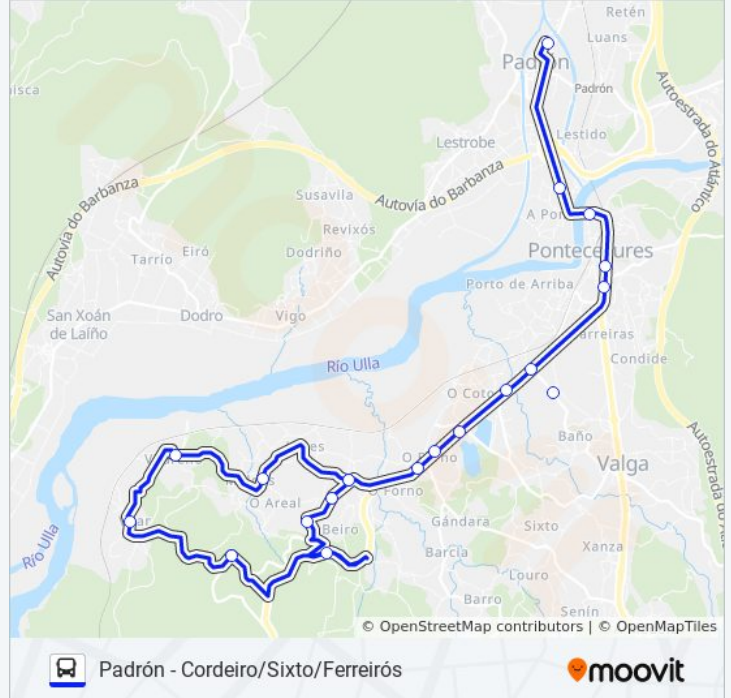

### Sentido: Cordeiro - Carballa

20 paradas

[VER HORARIO DE LA LÍNEA](#)

- Estación de Autobuses (Padrón)
- Avenida Pontecesures, 63 (Padrón)
- Rúa José Novo - Ponte do Ulla (Pontecesures)
- Avenida Vigo, 12 (Pontecesures)
- Avenida Vigo, 28 (Pontecesures)
- Centro de Saúde (Valga)
- A Devesa (Valga)
- A Torre (Valga)
- Cordeiro (Valga)
- O Forno (Valga)
- O Forno - Cruce Senín (Valga)
- Ferreirós de Abaixo (Valga)
- Ferreiros - Loncras (Valga)
- Curva de Cordeiro (Valga)
- Beiro (Valga)
- Empalme de Vilar (Valga)
- Vilar (Valga)
- Vilarello (Valga)

### Información de la línea XG83012/31 de autobús

**Dirección:** Cordeiro - Carballa

**Paradas:** 20

**Duración del viaje:** 20 min

**Resumen de la línea:**

Moldes (Valga)

Ferreirós de Abaixo (Valga)

### Sentido: Ferreirós

14 paradas

[VER HORARIO DE LA LÍNEA](#)

- Estación de Autobuses (Padrón)
- Avenida Pontecesures, 63 (Padrón)
- Rúa José Novo - Ponte do Ulla (Pontecesures)
- Avenida Vigo, 12 (Pontecesures)
- Avenida Vigo, 28 (Pontecesures)
- A Devesa (Valga)
- A Torre (Valga)
- Cordeiro (Valga)
- O Forno (Valga)
- O Forno - Cruce Senín (Valga)
- Ferreirós de Abaixo (Valga)
- Ferreiros - Loncras (Valga)
- Curva de Cordeiro (Valga)
- Beiro (Valga)