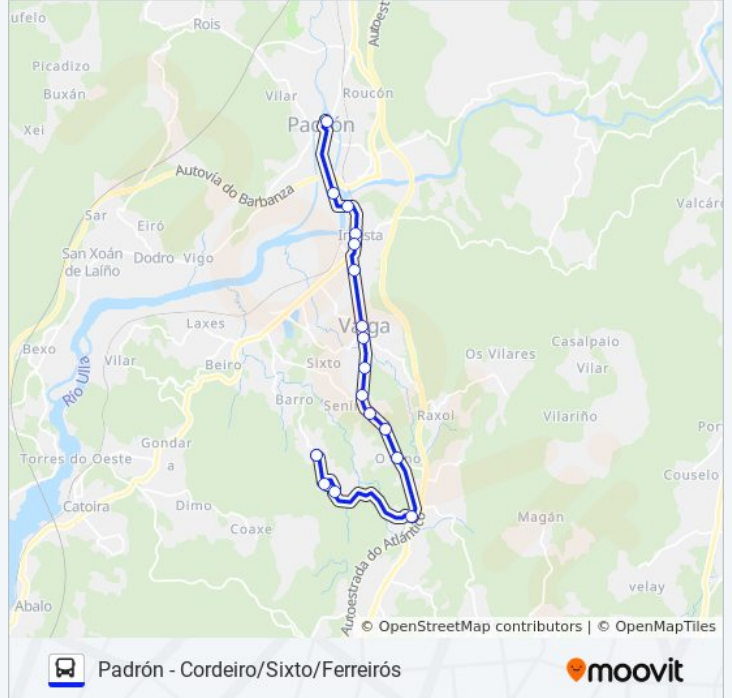

Usa la aplicación Moovit para encontrar la parada de la línea XG83012/31 de autobús más cercana y descubre cuándo llega la próxima línea XG83012/31 de autobús

**Sentido: Cerneira**

17 paradas

[VER HORARIO DE LA LÍNEA](#)

Estación de Autobuses (Padrón)  
Avenida Pontecesures, 63 (Padrón)  
Rúa José Novo - Ponte do Ulla (Pontecesures)  
Avenida Vigo, 12 (Pontecesures)  
Avenida Vigo, 28 (Pontecesures)  
Rúa Redondo, 32 (Pontecesures)  
Cruce de Cedelo (Valga)  
Ponte Valga (Valga)  
Desabanda (Valga)  
Xanza - O Tranquilo (Valga)  
Medela (Valga)  
Outeiro (Valga)  
San Miguel do Pino (Valga)  
Cernadas (Valga)  
Reguengo (Valga)  
Setecoros (Valga)  
Cerneira (Valga)

### Sentido: Cordeiro - Carballa

20 paradas

[VER HORARIO DE LA LÍNEA](#)

- Estación de Autobuses (Padrón)
- Avenida Pontecesures, 63 (Padrón)
- Rúa José Novo - Ponte do Ulla (Pontecesures)
- Avenida Vigo, 12 (Pontecesures)
- Avenida Vigo, 28 (Pontecesures)
- Centro de Saúde (Valga)
- A Devesa (Valga)
- A Torre (Valga)
- Cordeiro (Valga)
- O Forno (Valga)
- O Forno - Cruce Senín (Valga)
- Ferreirós de Abaixo (Valga)
- Ferreiros - Loncras (Valga)
- Curva de Cordeiro (Valga)
- Beiro (Valga)
- Empalme de Vilar (Valga)
- Vilar (Valga)
- Vilarello (Valga)