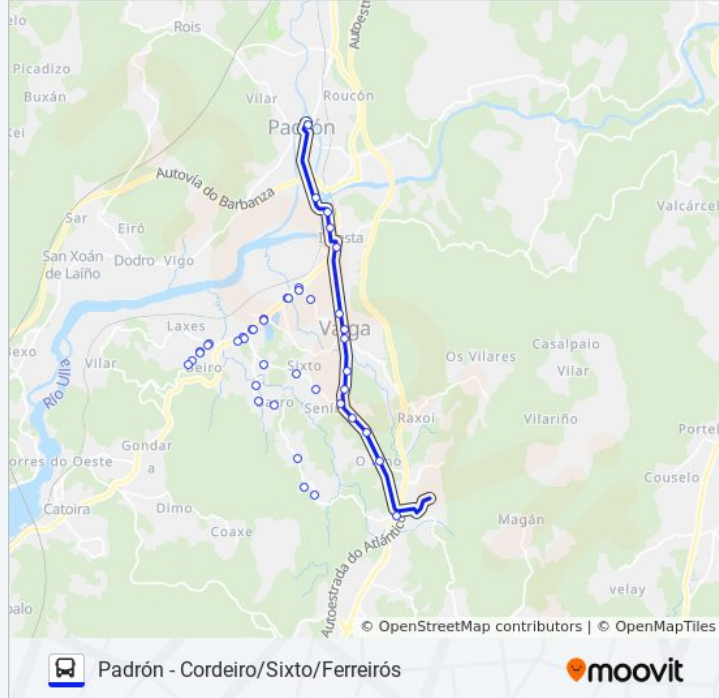

19 paradas

[VER HORARIO DE LA LÍNEA](#)

Estación de Autobuses (Padrón)

Avenida Pontecesures, 63 (Padrón)

Rúa José Novo - Ponte do Ulla (Pontecesures)

Avenida Vigo, 12 (Pontecesures)

Avenida Vigo, 28 (Pontecesures)