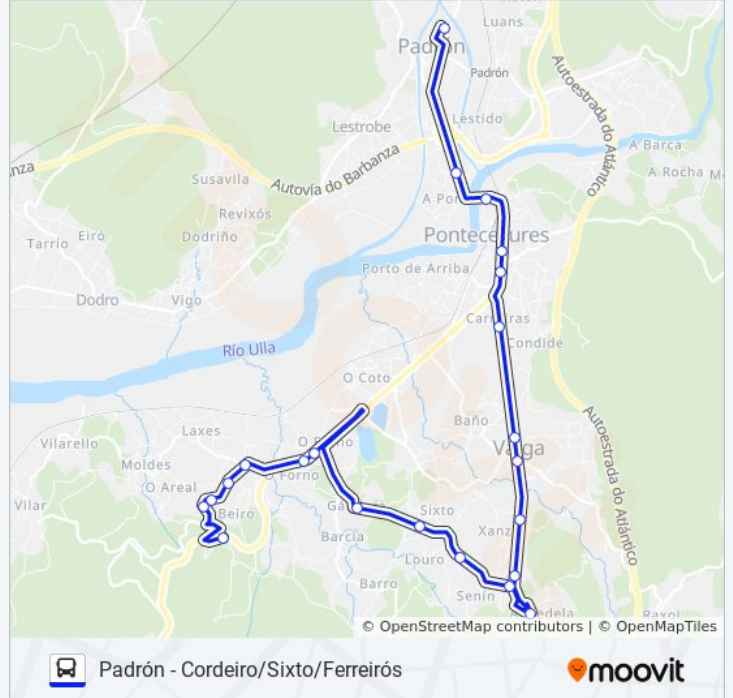

### Información de la línea XG83012/31 de autobús

**Dirección:** Ponte Valga - Ferreirós

**Paradas:** 22

**Duración del viaje:** 23 min

**Resumen de la línea:**

- Ferreiros - Loncras (Valga)
- Ferreirós de Arriba (Valga)
- Curva de Cordeiro (Valga)
- Beiro (Valga)

### Sentido: Ponte Valga - Pino

13 paradas

[VER HORARIO DE LA LÍNEA](#)

- Estación de Autobuses (Padrón)
- Avenida Pontecesures, 63 (Padrón)
- Rúa José Novo - Ponte do Ulla (Pontecesures)
- Avenida Vigo, 12 (Pontecesures)
- Avenida Vigo, 28 (Pontecesures)
- Rúa Redondo, 32 (Pontecesures)
- Cruce de Cedelo (Valga)
- Ponte Valga (Valga)
- Desabanda (Valga)
- Xanza - Medela (Valga)
- Medela (Valga)
- Outeiro (Valga)
- San Miguel do Pino (Valga)