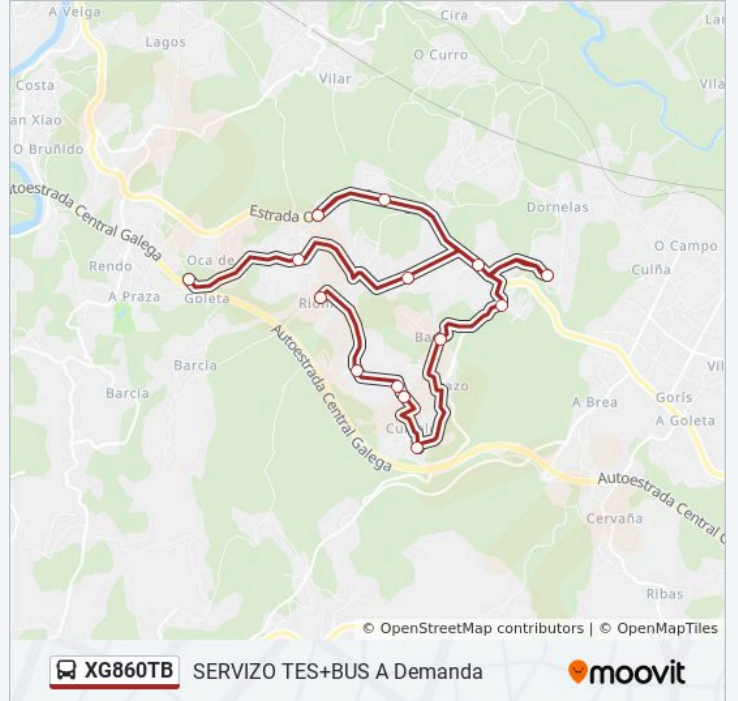

Información de la línea XG860TB de autobús

Dirección: 28: Riomao → Ceip de Oca

Paradas: 14

Duración del viaje: 20 min

Resumen de la línea:

Sentido: 29: les Pintor Colmeiro → Vilariño

22 paradas

[VER HORARIO DE LA LÍNEA](#)