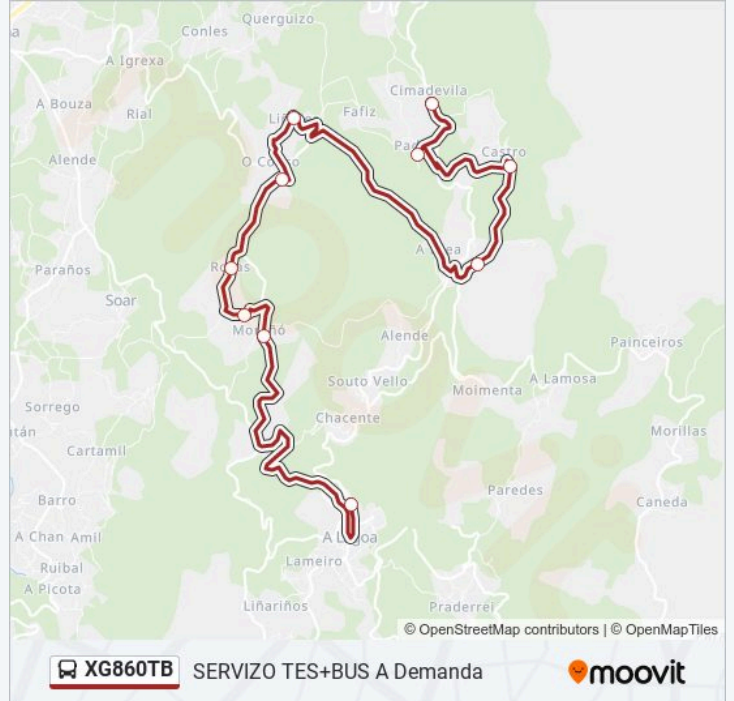

Información de la línea XG860TB de autobús

Dirección: 48: Ceip Pedro Antonio Cerviño → Cimadevila

Paradas: 10

Duración del viaje: 43 min

Resumen de la línea:

Sentido: 48: Cimadevila → Ceip Pedro Antonio Cerviño