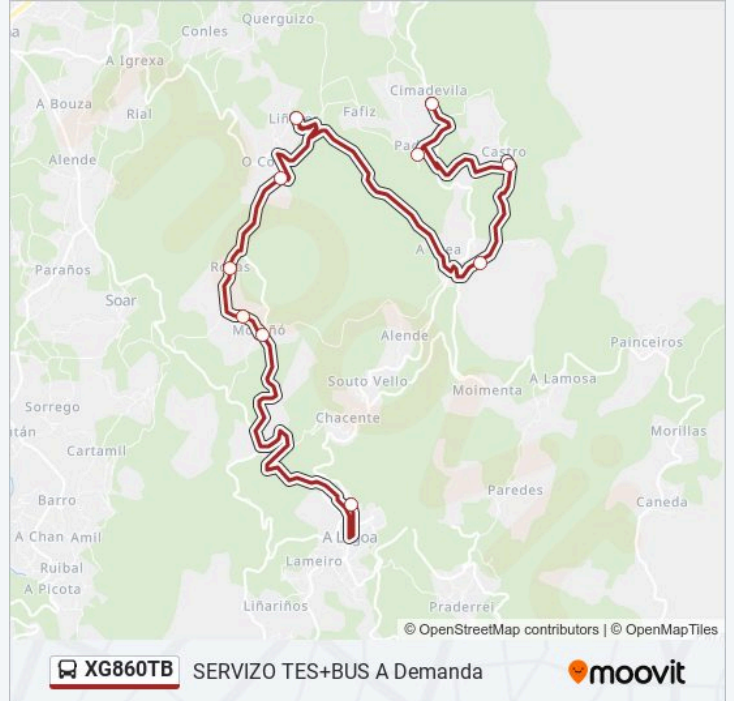

Información de la línea XG860TB de autobús

Dirección: 48: Cimadevila → Ceip Pedro Antonio Cerviño

Paradas: 10

Duración del viaje: 43 min

Resumen de la línea:

Sentido: 49: Ceip Cabada Vázquez → Enviande

6 paradas