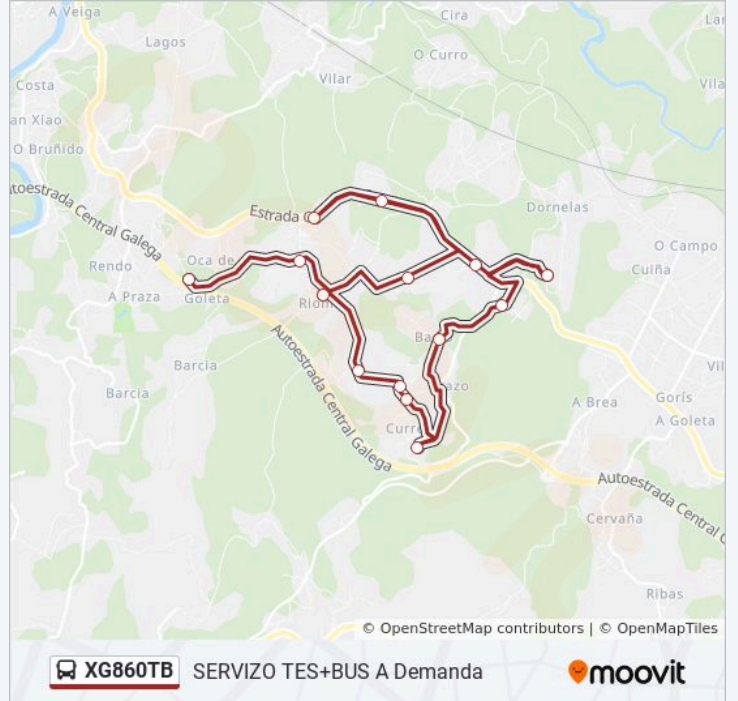

Información de la línea XG860TB de autobús

Dirección: 28: Ceip de Oca → Riomaio

Paradas: 14

Duración del viaje: 20 min

Resumen de la línea:

Sentido: 28: Riomao → Ceip de Oca

14 paradas

[VER HORARIO DE LA LÍNEA](#)