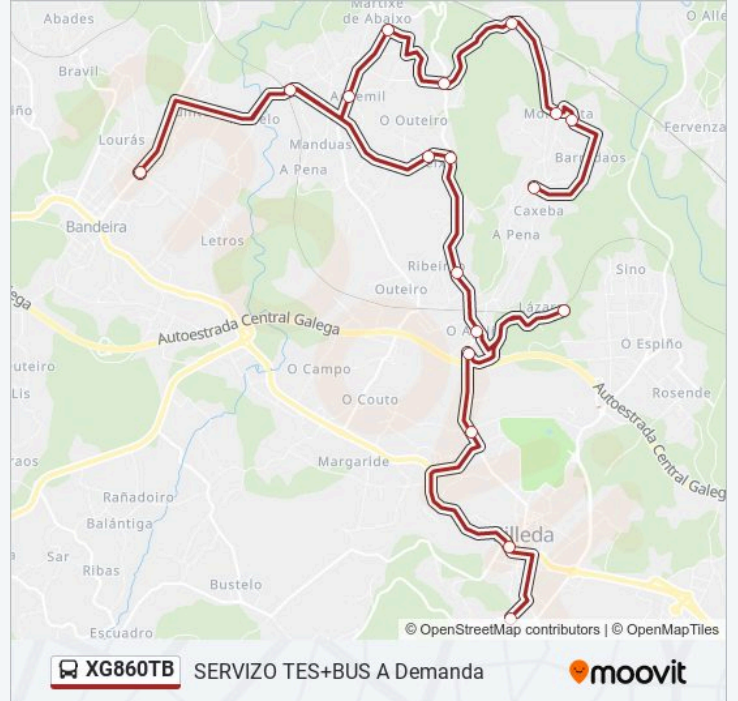

Información de la línea XG860TB de autobús

Dirección: 37: les Pintor Colmeiro → Cadecan

Paradas: 18

Duración del viaje: 28 min

Resumen de la línea:

Sentido: 38: Cabana → Ceip de Bandeira

15 paradas

[VER HORARIO DE LA LÍNEA](#)