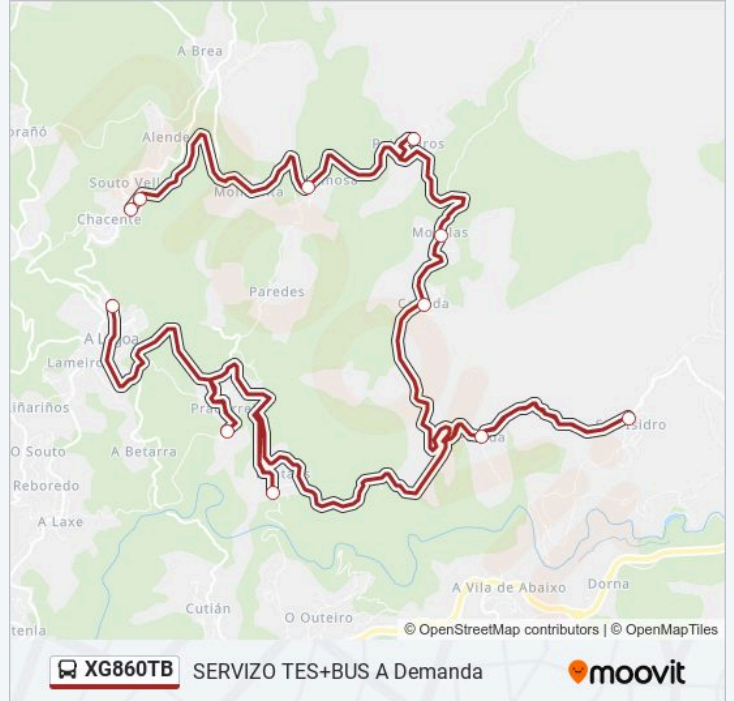

Sentido: 56: Chacente → Ceip Pedro Antonio Cerviño

11 paradas

[VER HORARIO DE LA LÍNEA](#)

- Cruce de Chacente (Campo Lameiro)
- Chacente (Campo Lameiro)
- Lamosa (Campo Lameiro)
- Painceiros (Campo Lameiro)
- Morillas (Campo Lameiro)
- Caneda (Campo Lameiro)
- San Isidro (Campo Lameiro)
- Parada (Campo Lameiro)
- Fentáns (Campo Lameiro)
- Praderrei (Campo Lameiro)
- Ceip Pedro Antonio Cerviño (Campo Lameiro)

Horario de la línea XG860TB de autobús

56: Chacente → Ceip Pedro Antonio Cerviño Horario de ruta:

lunes	07:55
martes	07:55
miércoles	07:55
jueves	07:55
viernes	07:55
sábado	Sin Servicio
domingo	Sin Servicio

Información de la línea XG860TB de autobús

Dirección: 56: Chacente → Ceip Pedro Antonio Cerviño

Paradas: 11

Duración del viaje: 58 min

Resumen de la línea: