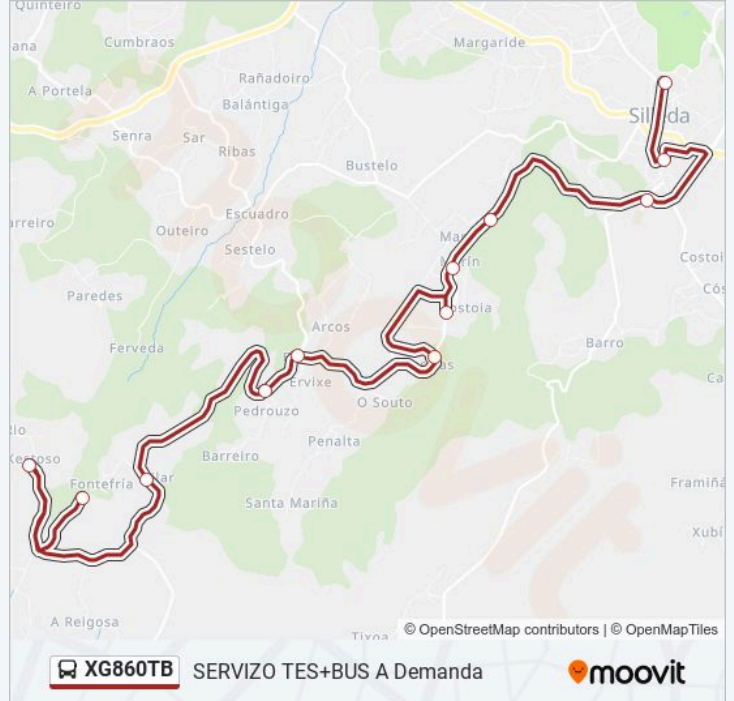

Sentido: 40: Fontefrías → Ceip de Silleda

12 paradas

[VER HORARIO DE LA LÍNEA](#)

- Fontefrías (Silleda)
- Xestoso (Silleda)
- Vilar (Silleda)
- Pedrouzo (Silleda)
- Grava (Silleda)
- Fiestras (Silleda)
- San Martiño (Silleda)
- Aragonza (Silleda)
- Barcia (Silleda)
- les Pintor Colmeiro (Silleda)
- Praza Benito Rivas (Silleda)
- Ceip de Silleda (Silleda)

Horario de la línea XG860TB de autobús

40: Fontefrías → Ceip de Silleda Horario de ruta:

lunes	08:17
martes	08:17
miércoles	08:17
jueves	08:17
viernes	08:17
sábado	Sin Servicio
domingo	Sin Servicio

Información de la línea XG860TB de autobús

Dirección: 40: Fontefrías → Ceip de Silleda

Paradas: 12

Duración del viaje: 38 min

Resumen de la línea: