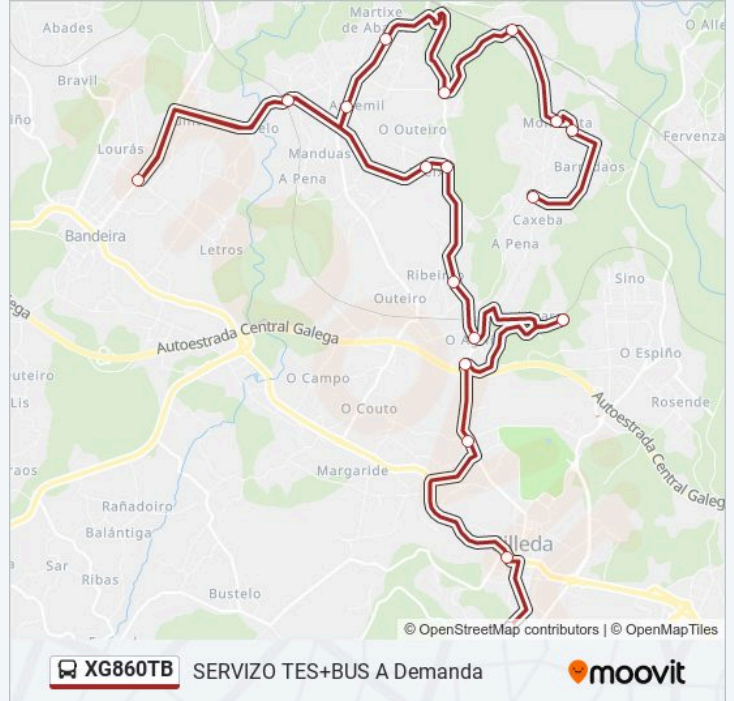

Sentido: 37: les Pintor Colmeiro → Cadecan

18 paradas

[VER HORARIO DE LA LÍNEA](#)

- les Pintor Colmeiro (Silleda)
- Trasdeza, 43 (Silleda)
- A Serra (Silleda)
- O Castro (Silleda)
- Estación do Castro (Silleda)
- Cruce do Castro (Silleda)
- Ribeirao (Silleda)
- Cruceiro de Breixa (Silleda)
- Breixa (Silleda)
- Ansemil (Silleda)
- Paradela (Silleda)
- A Moa (Silleda)
- Martixe (Silleda)
- Carboeiro (Silleda)
- Cruce de Carboeiro (Silleda)
- Moimenta (Silleda)
- A Chaira (Silleda)
- Cadecan (Silleda)

Horario de la línea XG860TB de autobús

37: les Pintor Colmeiro → Cadecan Horario de ruta:

lunes	14:30
martes	14:30
miércoles	14:30
jueves	14:30 - 17:30
viernes	14:30
sábado	Sin Servicio
domingo	Sin Servicio

Información de la línea XG860TB de autobús

Dirección: 37: les Pintor Colmeiro → Cadecan

Paradas: 18

Duración del viaje: 28 min

Resumen de la línea: