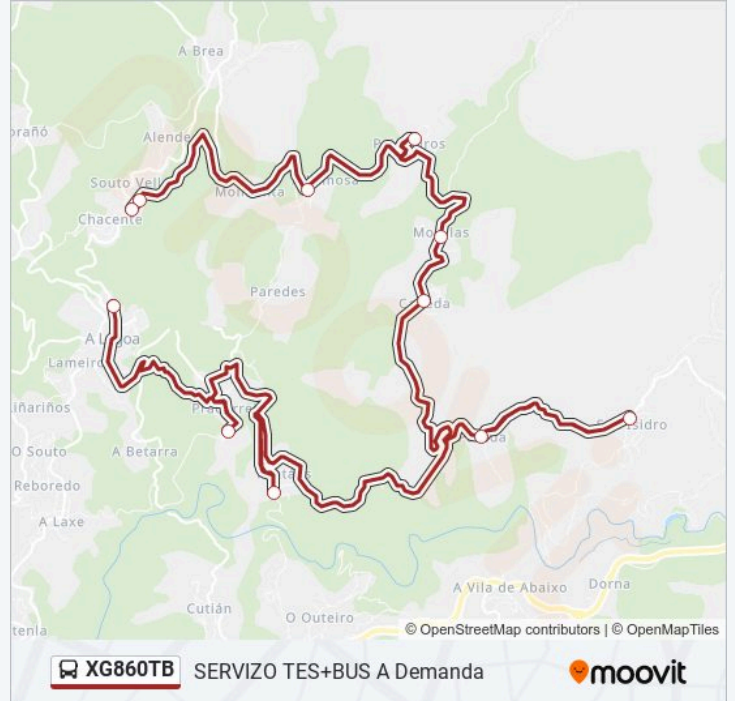

Sentido: 57: Cosoirado → Cpi Santa Lucía

6 paradas

[VER HORARIO DE LA LÍNEA](#)

- Cosoirado (Moraña)
- Soar (Moraña)
- Paraños (Moraña)
- Espedregueira (Moraña)
- Alende (Moraña)
- Cpi Santa Lucía (Moraña)

Horario de la línea XG860TB de autobús

57: Cosoirado → Cpi Santa Lucía Horario de ruta:

lunes	09:00
martes	09:00
miércoles	09:00
jueves	09:00
viernes	09:00
sábado	Sin Servicio
domingo	Sin Servicio

Información de la línea XG860TB de autobús

Dirección: 57: Cosoirado → Cpi Santa Lucía

Paradas: 6

Duración del viaje: 22 min

Resumen de la línea: