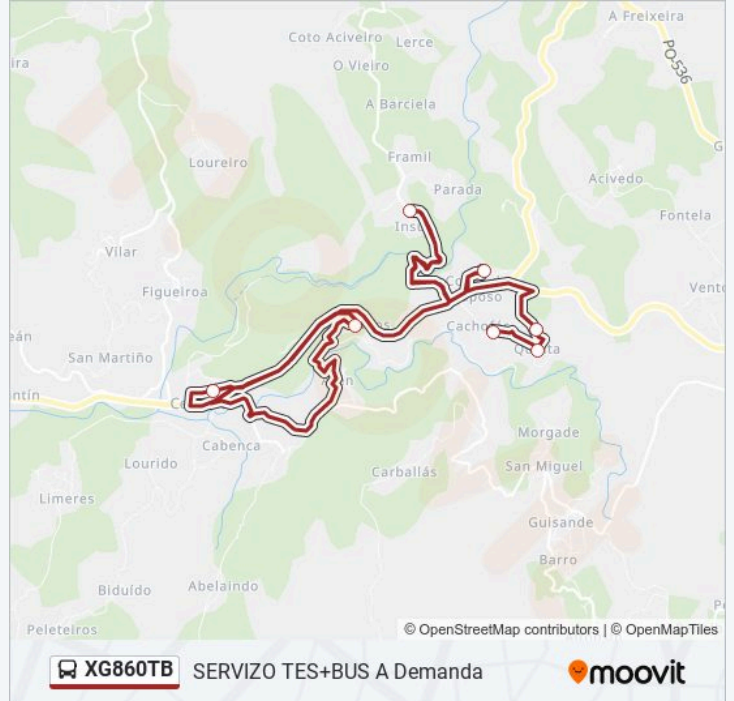

Sentido: 56: Ceip Pedro Antonio Cerviño → Chacente

11 paradas

[VER HORARIO DE LA LÍNEA](#)

- Ceip Pedro Antonio Cerviño (Campo Lameiro)
- Praderrei (Campo Lameiro)
- Fentáns (Campo Lameiro)
- Parada (Campo Lameiro)
- San Isidro (Campo Lameiro)
- Caneda (Campo Lameiro)
- Morillas (Campo Lameiro)
- Painceiros (Campo Lameiro)
- Lamosa (Campo Lameiro)
- Chacente (Campo Lameiro)
- Cruce de Chacente (Campo Lameiro)

Horario de la línea XG860TB de autobús

56: Ceip Pedro Antonio Cerviño → Chacente Horario de ruta:

lunes	14:05
martes	14:05
miércoles	14:05
jueves	14:05
viernes	14:05
sábado	Sin Servicio
domingo	Sin Servicio

Información de la línea XG860TB de autobús

Dirección: 56: Ceip Pedro Antonio Cerviño → Chacente

Paradas: 11

Duración del viaje: 58 min

Resumen de la línea: