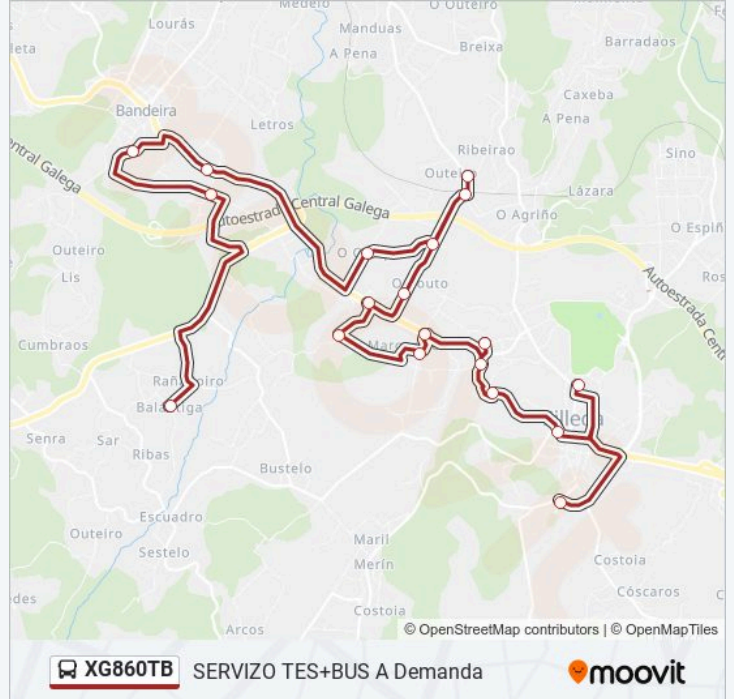

Información de la línea XG860TB de autobús

Dirección: 39: Balantiga → les Pintor Colmeiro

Paradas: 19

Duración del viaje: 30 min

Resumen de la línea:

les Pintor Colmeiro (Silleda)

Sentido: 39: les Pintor Colmeiro → Balantriga