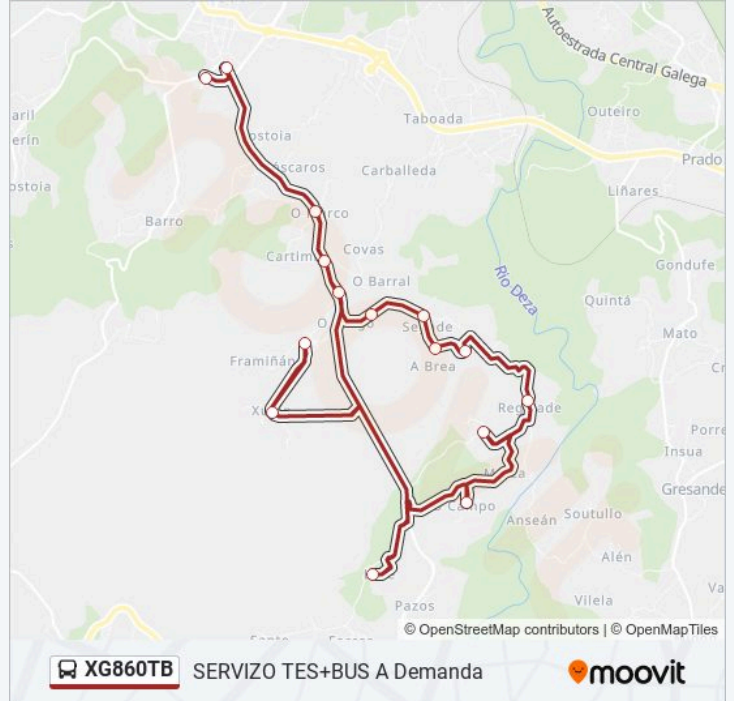

Sentido: 33: les Pintor Colmeiro → A Gouxa

15 paradas

[VER HORARIO DE LA LÍNEA](#)

les Pintor Colmeiro (Silleda)

Avenida do Parque - Centro Salud (Silleda)

A Portela (Silleda)

Cruce de Costoias (Silleda)

Cardigonde (Silleda)

Xubín (Silleda)

A Laxe (Silleda)

Oleiros (Silleda)

Cortegadela (Silleda)

Regalade (Silleda)

Fondodevila (Silleda)

A Brea (Silleda)

Camporrapado (Silleda)

A Mina (Silleda)

O Burgo - Cortegada (Silleda)

Horario de la línea XG860TB de autobús

33: les Pintor Colmeiro → A Gouxa Horario de ruta:

lunes	14:30
martes	14:30
miércoles	14:30
jueves	14:30 - 17:30
viernes	14:30
sábado	Sin Servicio
domingo	Sin Servicio

Información de la línea XG860TB de autobús

Dirección: 33: les Pintor Colmeiro → A Gouxa

Paradas: 15

Duración del viaje: 25 min

Resumen de la línea: