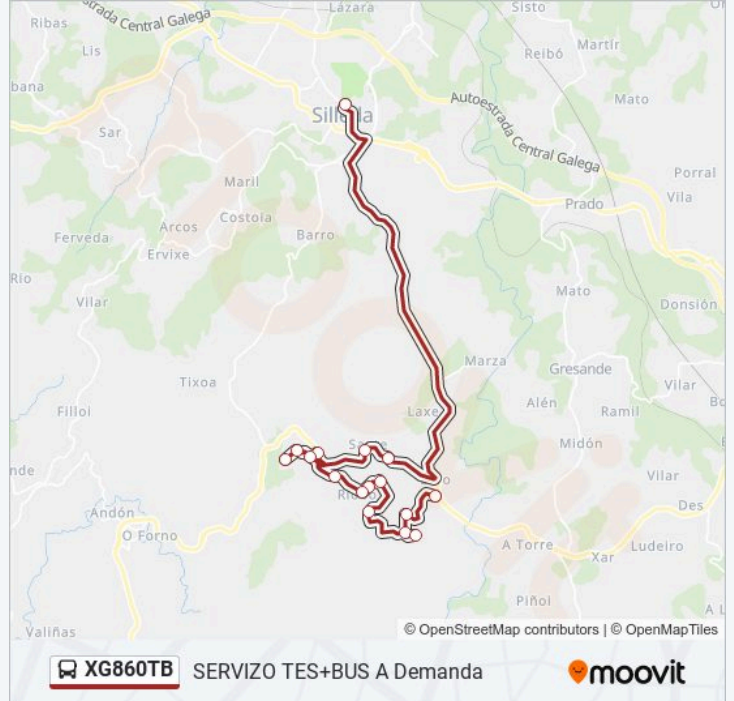

Dirección: 32: Ceip de Silleda → Fonte de Ramos

Paradas: 16

Duración del viaje: 29 min

Resumen de la línea:

Sentido: 32: Fonte de Ramos → Ceip de Silleda

16 paradas

[VER HORARIO DE LA LÍNEA](#)

Fonte de Ramos (Silleda)