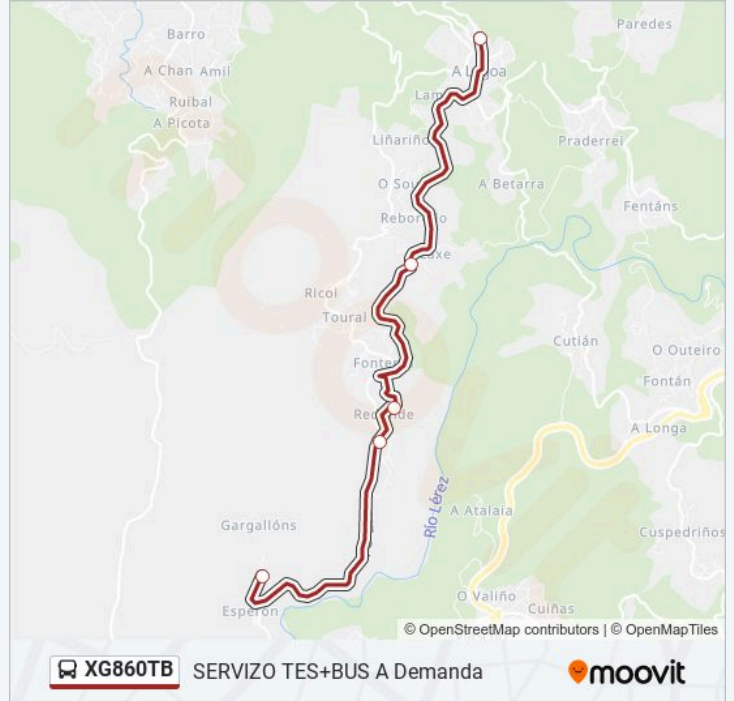

Sentido: 51: Ceip San Xoan Bautista → Cuiña

9 paradas

[VER HORARIO DE LA LÍNEA](#)

Ceip San Xoan Bautista (Cerdedo-Cotobade)

Deán (Cerdedo-Cotobade)

Castro do Cabo (Cerdedo-Cotobade)

Piñeiro (Cerdedo-Cotobade)

Tresaldeas (Cerdedo-Cotobade)

Quireza (Cerdedo-Cotobade)

Vilarchán (Cerdedo-Cotobade)

Bugarín (Cerdedo-Cotobade)

Cuiña (Cerdedo-Cotobade)

Horario de la línea XG860TB de autobús

51: Ceip San Xoan Bautista → Cuiña Horario de ruta:

lunes	13:35 - 16:35
martes	13:35 - 16:35
miércoles	13:35 - 16:35
jueves	13:35 - 16:35
viernes	13:35 - 16:35
sábado	Sin Servicio
domingo	Sin Servicio

Información de la línea XG860TB de autobús

Dirección: 51: Ceip San Xoan Bautista → Cuiña

Paradas: 9

Duración del viaje: 42 min

Resumen de la línea: