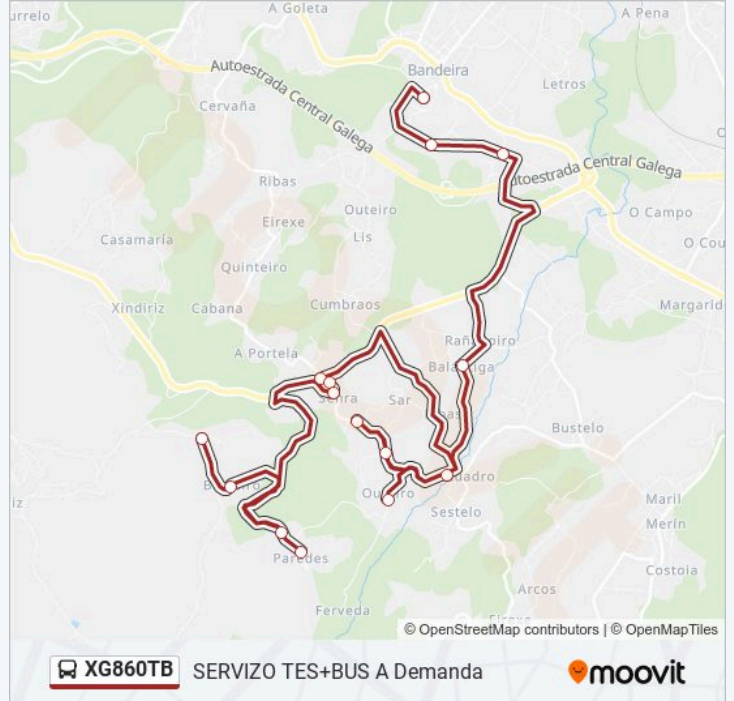

Sentido: 38: Ceip de Bandeira → Cabana

15 paradas

[VER HORARIO DE LA LÍNEA](#)

- Ceip da Bandeira (Silleda)
- San Blas (Silleda)
- Chapa (Silleda)
- Balantiga (Silleda)
- Escola de Escuadro (Silleda)
- Outeiro-Escuadro (Silleda)
- Cubela (Silleda)
- Cascaxide (Silleda)
- Cruce da Senra (Silleda)
- Senra-Centro (Silleda)
- Senra-Estrada (Silleda)
- Paredes (Silleda)
- Portovello (Silleda)
- Barreiro (Silleda)
- Cabana (Silleda)

Horario de la línea XG860TB de autobús

38: Ceip de Bandeira → Cabana Horario de ruta:

lunes	16:10
martes	16:10
miércoles	16:10
jueves	16:10
viernes	13:00
sábado	Sin Servicio
domingo	Sin Servicio

Información de la línea XG860TB de autobús

Dirección: 38: Ceip de Bandeira → Cabana

Paradas: 15

Duración del viaje: 25 min

Resumen de la línea: