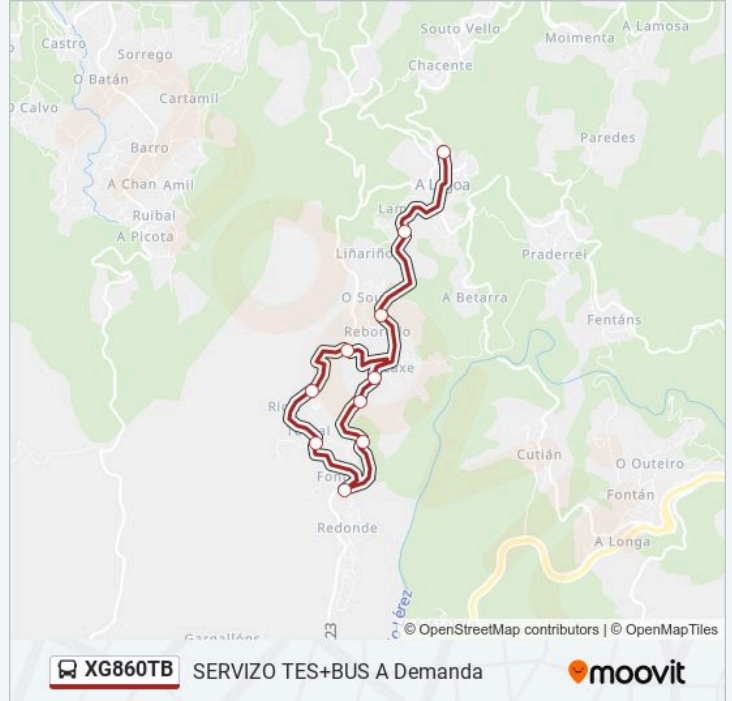

**Sentido: 54: (Transbordo Desde les Xunqueira)
Campo Lameiro → Fentanes**

4 paradas

[VER HORARIO DE LA LÍNEA](#)

Rúa Bernardo Sagasta (Campo Lameiro)

Praderrei (Campo Lameiro)

Paredes (Campo Lameiro)

Fentáns (Campo Lameiro)

Horario de la línea XG860TB de autobús

54: (Transbordo Desde les Xunqueira) Campo Lameiro → Fentanes Horario de ruta:

lunes	15:00 - 18:40
martes	15:00
miércoles	15:00
jueves	15:00
viernes	15:00
sábado	Sin Servicio
domingo	Sin Servicio

Información de la línea XG860TB de autobús

Dirección: 54: (Transbordo Desde les Xunqueira) Campo Lameiro → Fentanes

Paradas: 4

Duración del viaje: 21 min

Resumen de la línea: