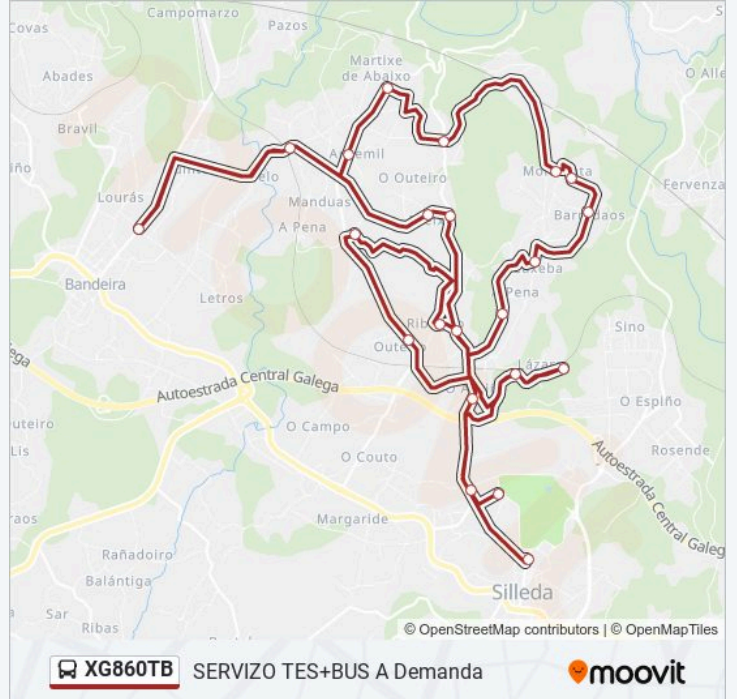

Dirección: 36: Ceip de Silleda → Tato

Paradas: 22

Duración del viaje: 40 min

Resumen de la línea:

Breixiña (Silleda)

A Cheda (Silleda)

Capelán (Silleda)

Tato (Silleda)