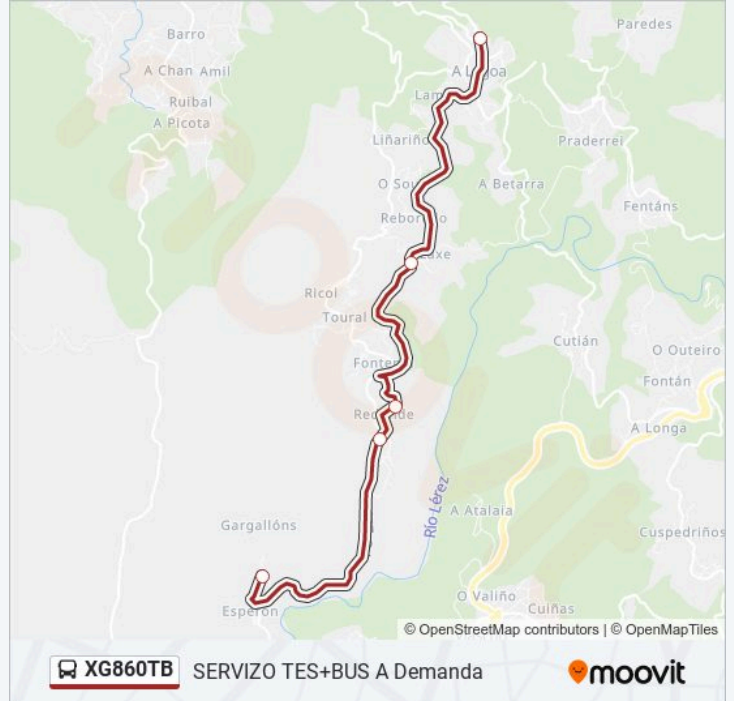

Información de la línea XG860TB de autobús

Dirección: 50: Ceip Pedro Antonio Cerviño → Gargallóns

Paradas: 5

Duración del viaje: 27 min

Resumen de la línea:

Sentido: 50: Gargallóns → Ceip Pedro Antonio Cerviño