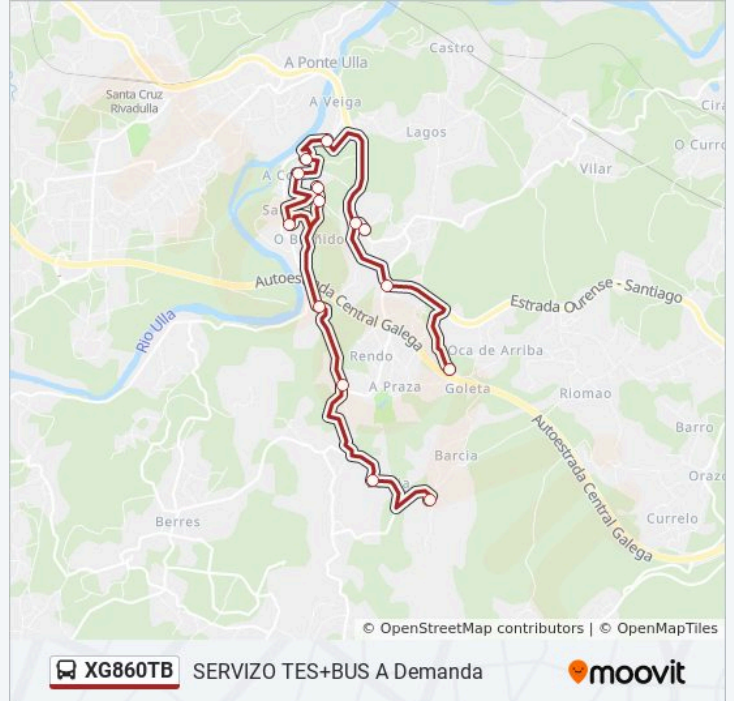

Información de la línea XG860TB de autobús

Dirección: 26: Barcia → Ceip de Oca

Paradas: 14

Duración del viaje: 25 min

Resumen de la línea:

Sentido: 26: Ceip de Oca → Barcia

14 paradas

[VER HORARIO DE LA LÍNEA](#)