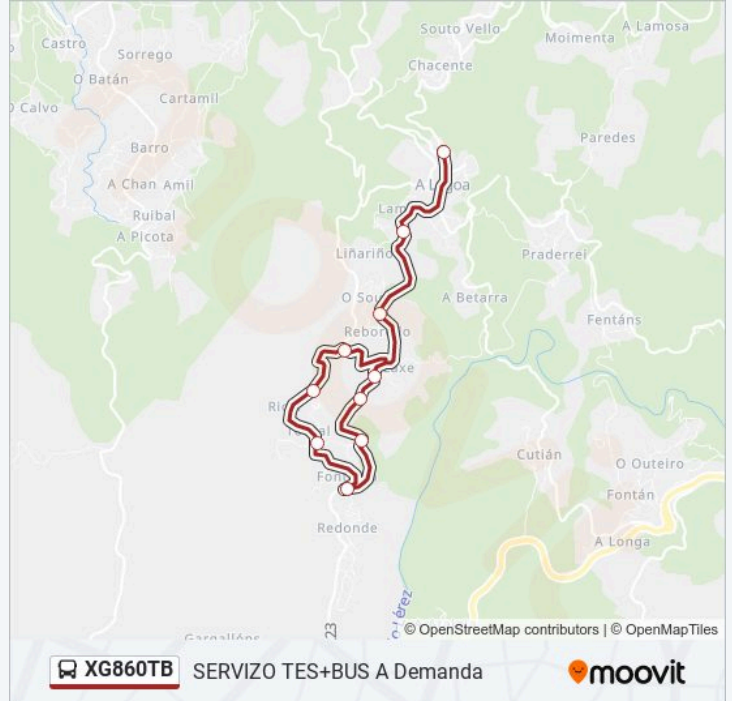

Información de la línea XG860TB de autobús

Dirección: 53: Ceip Pedro Antonio Cerviño → Laxe

Paradas: 10

Duración del viaje: 27 min

Resumen de la línea:

Sentido: 53: Laxe → Ceip Pedro Antonio Cerviño

10 paradas