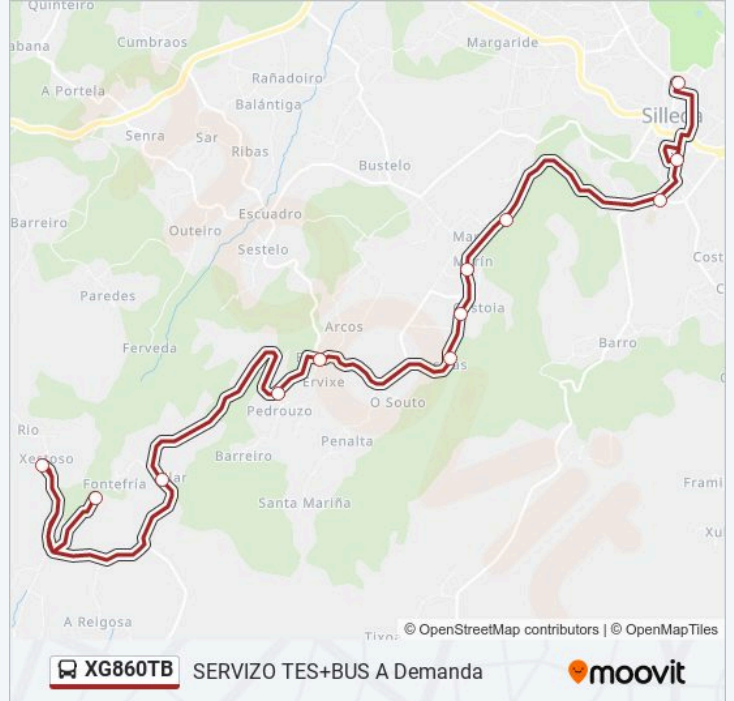

Sentido: 41: Ceip de Silleda → Meixomence

16 paradas

[VER HORARIO DE LA LÍNEA](#)

- Ceip de Silleda (Silleda)
- A Mera (Silleda)
- Taboada-Carral (Silleda)
- Taboada-Reboredo (Silleda)
- Ponte Taboada (Silleda)
- Borralla (Silleda)
- Redondo (Silleda)
- O Eixido (Silleda)
- Vilar (Silleda)
- Rosende (Silleda)
- Trasdoxisto (Silleda)
- Cruce de Trasdoxisto (Silleda)
- Carderei (Silleda)
- O Sino (Silleda)
- A Regueira (Silleda)
- Meixomence (Silleda)

Horario de la línea XG860TB de autobús

41: Ceip de Silleda → Meixomence Horario de ruta:

lunes	15:15
martes	15:15
miércoles	15:15
jueves	15:15
viernes	15:15
sábado	Sin Servicio
domingo	Sin Servicio

Información de la línea XG860TB de autobús

Dirección: 41: Ceip de Silleda → Meixomence

Paradas: 16

Duración del viaje: 22 min

Resumen de la línea: