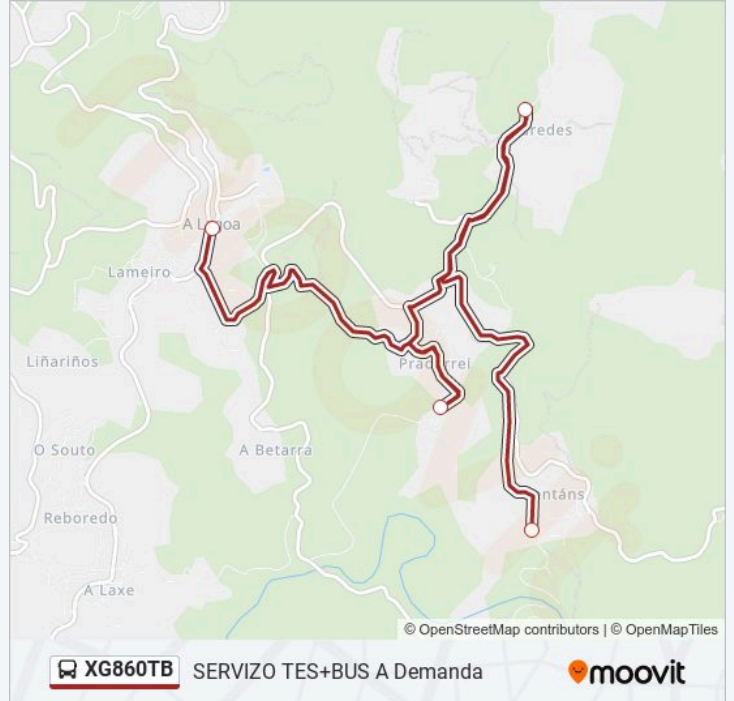

Información de la línea XG860TB de autobús

Dirección: 54: Fentanes → Campo Lameiro
(Transbordo A les Xunqueira)

Paradas: 4

Duración del viaje: 21 min

Resumen de la línea:

Sentido: 55: Ceip San Xoan Bautista → O Casal