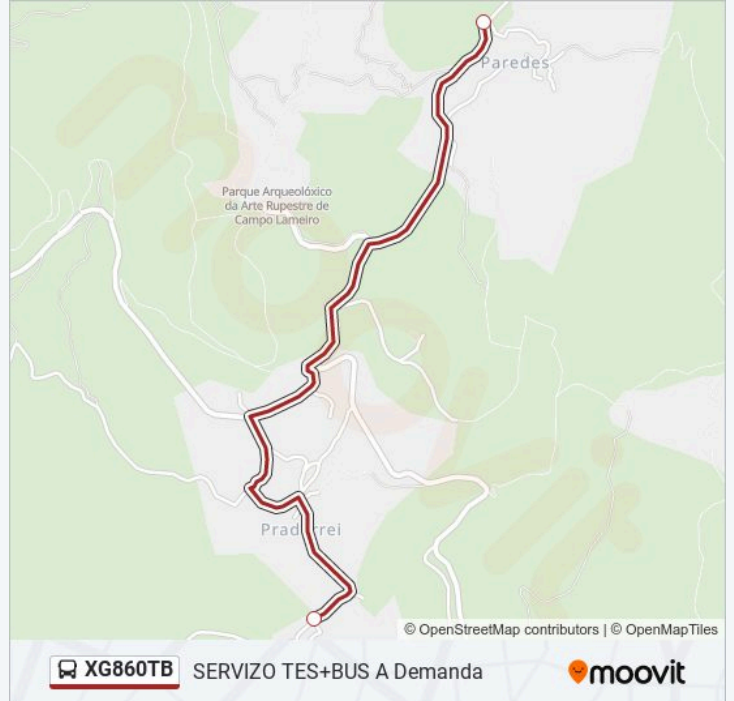

Sentido: 52: Praderrei → Paredes

2 paradas

[VER HORARIO DE LA LÍNEA](#)

Praderrei (Campo Lameiro)

Paredes (Campo Lameiro)

Horario de la línea XG860TB de autobús

52: Praderrei → Paredes Horario de ruta:

lunes	14:15
martes	14:15
miércoles	14:15
jueves	14:15
viernes	14:15
sábado	Sin Servicio
domingo	Sin Servicio

Información de la línea XG860TB de autobús

Dirección: 52: Praderrei → Paredes

Paradas: 2

Duración del viaje: 5 min

Resumen de la línea: