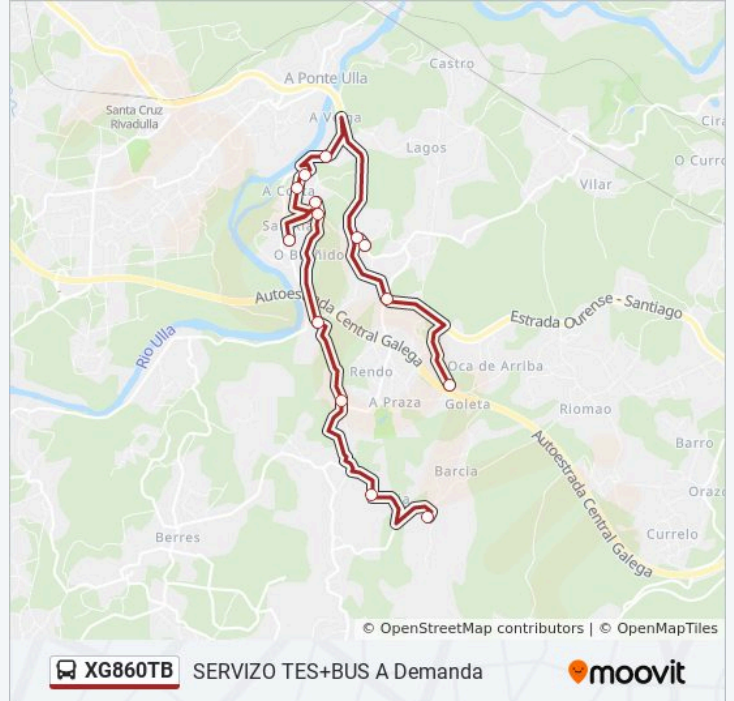

Información de la línea XG860TB de autobús

Dirección: 26: Ceip de Oca → Barcia

Paradas: 14

Duración del viaje: 25 min

Resumen de la línea:

Sentido: 27: Ceip de Bandeira → Covas

16 paradas

[VER HORARIO DE LA LÍNEA](#)