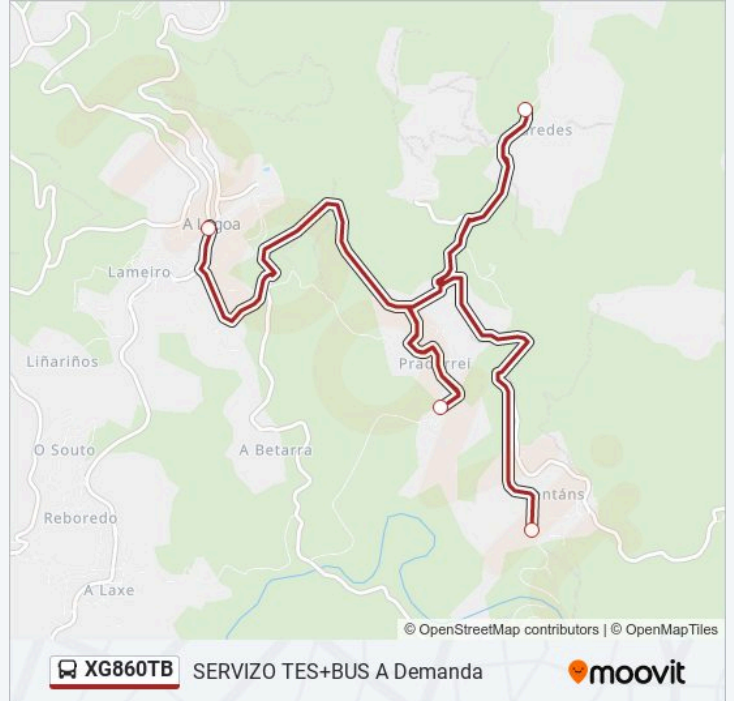

Paradas: 4

Duración del viaje: 21 min

Resumen de la línea:

**Sentido: 54: Fentanes → Campo Lameiro
(Transbordo A les Xunqueira)**

4 paradas

[VER HORARIO DE LA LÍNEA](#)

Fentáns (Campo Lameiro)

Paredes (Campo Lameiro)