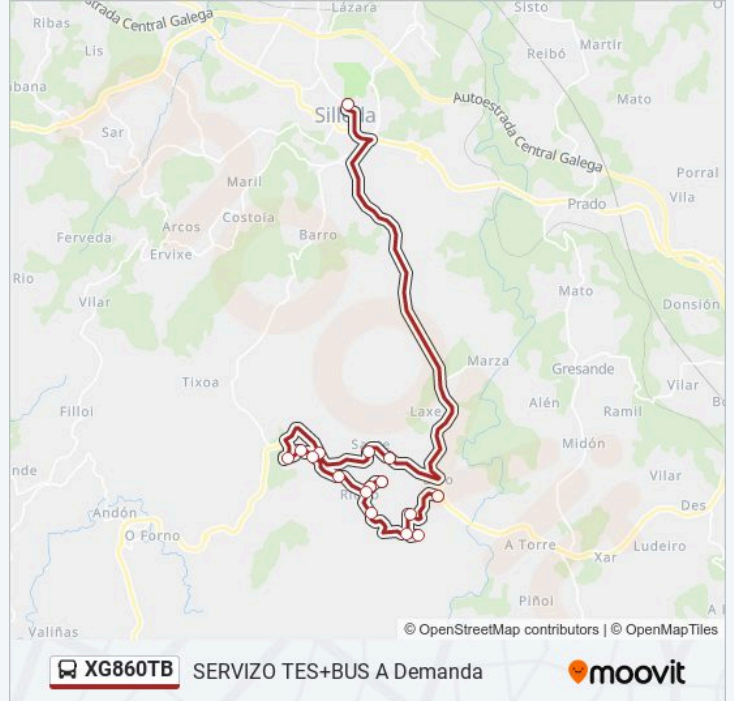

Dirección: 32: Fonte de Ramos → Ceip de Silleda

Paradas: 16

Duración del viaje: 25 min

Resumen de la línea:

Sentido: 33: A Gouxa → les Pintor Colmeiro

15 paradas

[VER HORARIO DE LA LÍNEA](#)

- O Burgo - Cortegada (Silleda)
- A Mina (Silleda)
- Camporrapado (Silleda)
- A Brea (Silleda)
- Fondodevila (Silleda)
- Regalade (Silleda)
- Cortegadela (Silleda)
- Oleiros (Silleda)
- A Laxe (Silleda)
- Xubín (Silleda)
- Cardigonde (Silleda)
- Cruce de Costoias (Silleda)
- A Portela (Silleda)
- Avenida do Parque - Frente Centro de Salud (Silleda)
- les Pintor Colmeiro (Silleda)