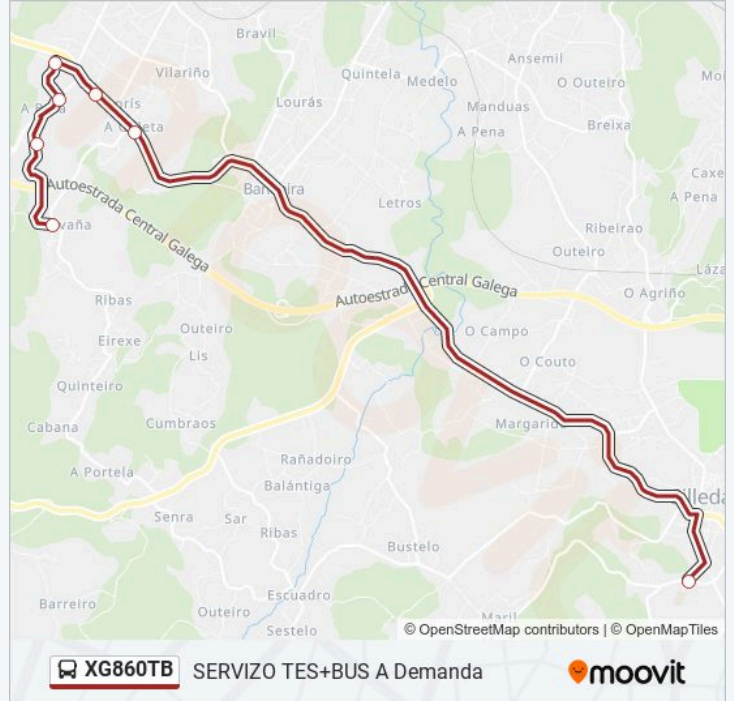

Información de la línea XG860TB de autobús

Dirección: 35: Reguenga-Cervaña → les Pintor Colmeiro

Paradas: 7

Duración del viaje: 22 min

Resumen de la línea:

Sentido: 36: Ceip de Silleda → Tato

22 paradas

[VER HORARIO DE LA LÍNEA](#)