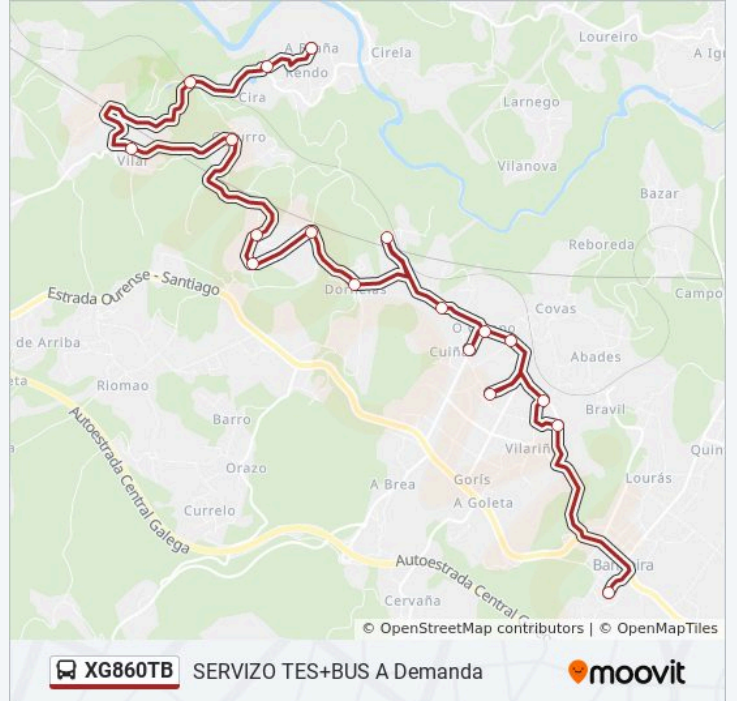

Dirección: 25: Ceip de Bandeira → Fucarelos

Paradas: 18

Duración del viaje: 35 min

Resumen de la línea:

Sentido: 25: Fucarelos → Ceip de Bandeira

18 paradas

[VER HORARIO DE LA LÍNEA](#)

- Fucarelos (Silleda)
- Cira-Cruz (Silleda)
- Cira-Castillo (Silleda)
- Cira-Vilar (Silleda)
- Cira-Curro (Silleda)
- Dornelas-Bascuas (Silleda)
- Dornelas-Espiño (Silleda)
- Portiño-Cruz (Silleda)
- Igrexa de Dornelas (Silleda)
- Marcón (Silleda)
- Carricoba (Silleda)
- Cuiña (Silleda)
- O Campo (Silleda)
- Santifoga (Silleda)
- Portapiñeiro (Silleda)
- Traslamela (Silleda)
- Castro (Silleda)
- Ceip da Bandeira (Silleda)

Horario de la línea XG860TB de autobús

25: Fucarelos → Ceip de Bandeira Horario de ruta:

lunes	08:35 - 09:05
martes	08:35 - 09:05
miércoles	08:35 - 09:05
jueves	08:35 - 09:05
viernes	08:35 - 09:05
sábado	Sin Servicio
domingo	Sin Servicio

Información de la línea XG860TB de autobús

Dirección: 25: Fucarelos → Ceip de Bandeira

Paradas: 18

Duración del viaje: 35 min

Resumen de la línea:

Sentido: 26: Barcia → Ceip de Oca

14 paradas

[VER HORARIO DE LA LÍNEA](#)