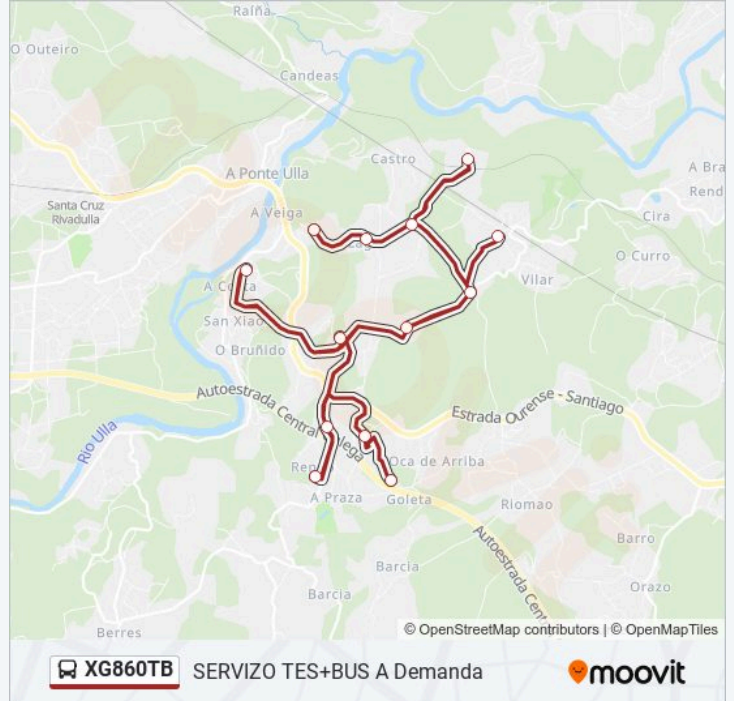

Horario de la línea XG860TB de autobús

24: Ponte Burata → Ceip de Oca Horario de ruta:

lunes	09:30 - 15:05
martes	09:30 - 15:05
miércoles	09:30 - 15:15
jueves	09:30 - 15:05
viernes	09:30
sábado	Sin Servicio
domingo	Sin Servicio

Información de la línea XG860TB de autobús

Dirección: 24: Ponte Burata → Ceip de Oca

Paradas: 13

Duración del viaje: 25 min

Resumen de la línea:

Sentido: 25: Ceip de Bandeira → Fucarelos

18 paradas

[VER HORARIO DE LA LÍNEA](#)