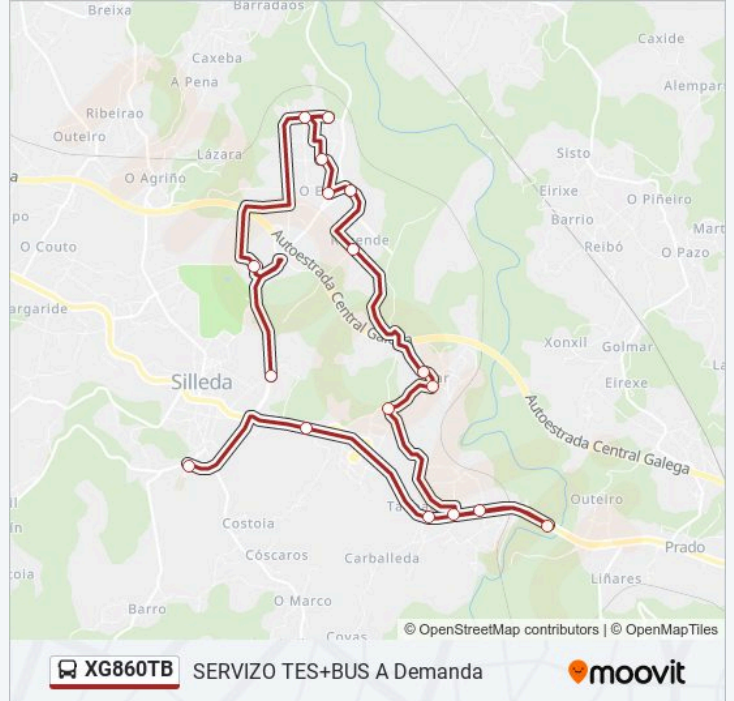

Sentido: 43: A Mina → Ceip de Silleda

15 paradas

[VER HORARIO DE LA LÍNEA](#)

- A Mina (Silleda)
- Camporrapado (Silleda)
- A Brea (Silleda)
- Fondodevila (Silleda)
- Regalade (Silleda)
- Cortegadela (Silleda)
- Oleiros (Silleda)
- A Laxe (Silleda)
- Xubín (Silleda)
- Cardigonde (Silleda)
- Cruce de Costoias (Silleda)
- A Portela (Silleda)
- Marco (Silleda)
- Avenida do Parque - Frente Centro de Salud (Silleda)
- Ceip de Silleda (Silleda)

Horario de la línea XG860TB de autobús

43: A Mina → Ceip de Silleda Horario de ruta:

lunes	08:25
martes	08:25
miércoles	08:25
jueves	08:25
viernes	08:25
sábado	Sin Servicio
domingo	Sin Servicio

Información de la línea XG860TB de autobús

Dirección: 43: A Mina → Ceip de Silleda

Paradas: 15

Duración del viaje: 30 min

Resumen de la línea: