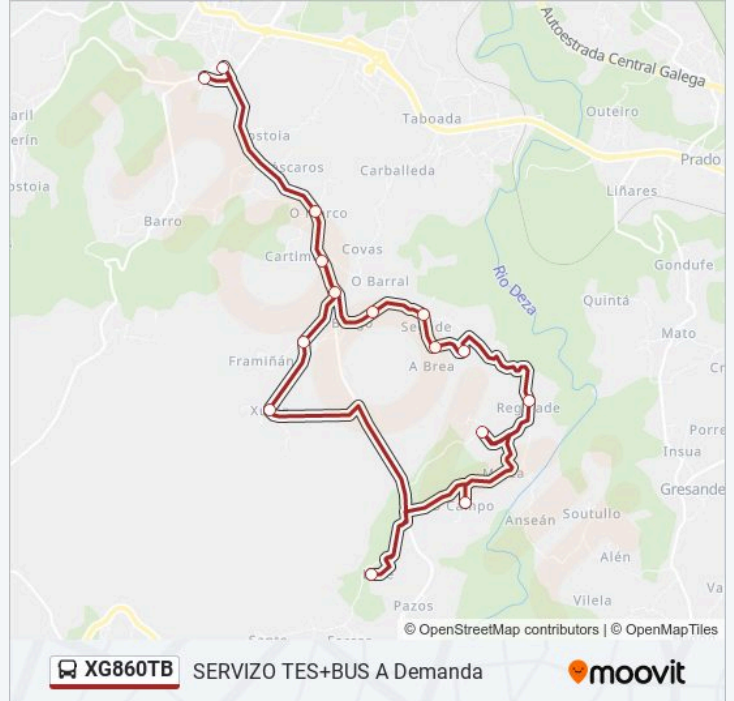

Sentido: 34: Ceip de Bandeira → Gorís

16 paradas

[VER HORARIO DE LA LÍNEA](#)

Ceip da Bandeira (Silleda)

Moalde (Silleda)

Costela (Silleda)

Outeiro-Moalde (Silleda)

Lis (Silleda)

Portela (Silleda)

San José (Silleda)

Requeixo (Silleda)

Reguenga (Silleda)

Casamaría (Silleda)

Xindiriz (Silleda)

Alfonsiños (Silleda)

Barravaite (Silleda)

Lamela (Silleda)

Gorís-Centro (Silleda)

Gorís (Silleda)

Horario de la línea XG860TB de autobús

34: Ceip de Bandeira → Gorís Horario de ruta:

lunes	16:10
martes	16:10
miércoles	16:10
jueves	16:10
viernes	13:00
sábado	Sin Servicio
domingo	Sin Servicio

Información de la línea XG860TB de autobús

Dirección: 34: Ceip de Bandeira → Gorís

Paradas: 16

Duración del viaje: 35 min

Resumen de la línea: