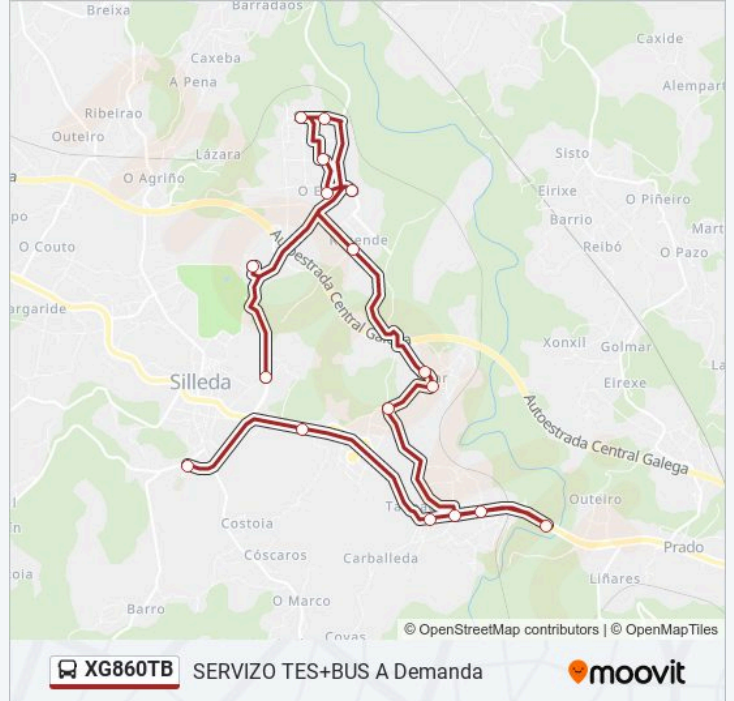

Información de la línea XG860TB de autobús

Dirección: 42: les Pintor Colmeiro → Mourellos

Paradas: 17

Duración del viaje: 27 min

Resumen de la línea:

Sentido: 42: Mourelos → les Pintor Colmeiro

17 paradas

[VER HORARIO DE LA LÍNEA](#)