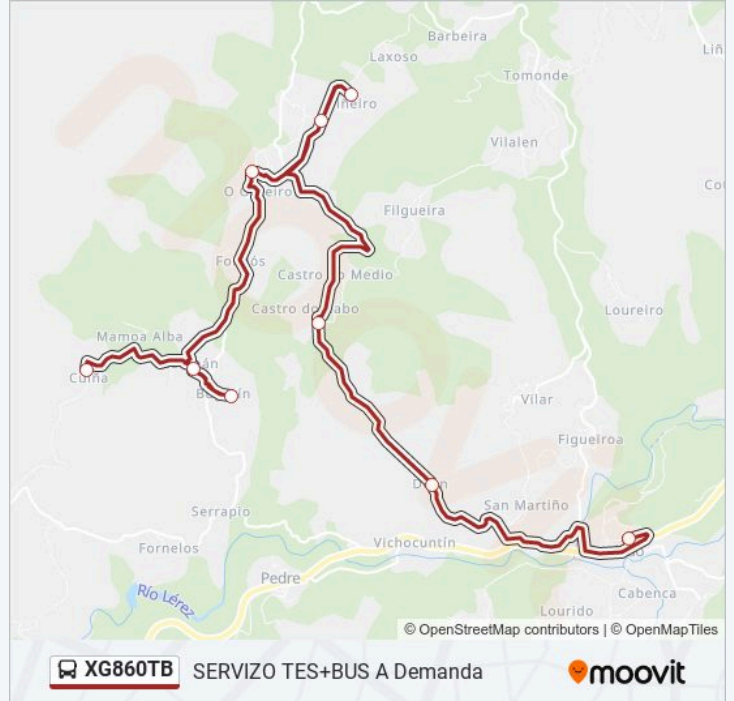

Información de la línea XG860TB de autobús

Dirección: 51: Ceip San Xoan Bautista → Cuiña

Paradas: 9

Duración del viaje: 42 min

Resumen de la línea:

Sentido: 51: Cuiña → Ceip San Xoan Bautista

9 paradas

[VER HORARIO DE LA LÍNEA](#)