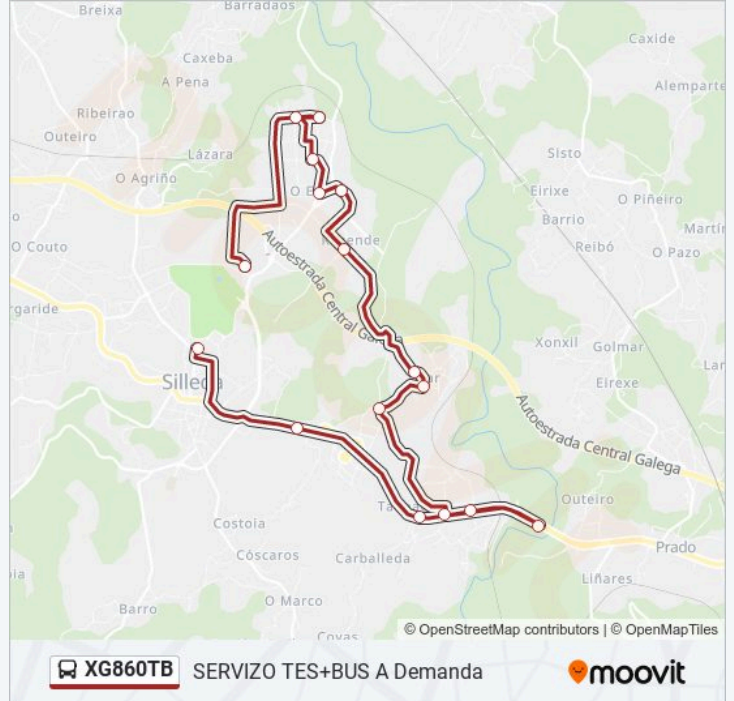

Sentido: 42: les Pintor Colmeiro → Mourellos

17 paradas

[VER HORARIO DE LA LÍNEA](#)

- les Pintor Colmeiro (Silleda)
- A Mera (Silleda)
- Taboada-Carral (Silleda)
- Taboada-Reboredo (Silleda)
- Ponte Taboada (Silleda)
- Borralla (Silleda)
- Redondo (Silleda)
- O Eixido (Silleda)
- Vilar (Silleda)
- Rosende (Silleda)
- Trasdoxisto (Silleda)
- Cruce de Trasdoxisto (Silleda)
- Carderei (Silleda)
- O Sino (Silleda)
- A Regueira (Silleda)
- Meixomence (Silleda)
- Mourellos (Silleda)

Horario de la línea XG860TB de autobús

42: les Pintor Colmeiro → Mourellos Horario de ruta:

lunes	14:30
martes	14:30
miércoles	14:30
jueves	14:30 - 17:30
viernes	14:30
sábado	Sin Servicio
domingo	Sin Servicio

Información de la línea XG860TB de autobús

Dirección: 42: les Pintor Colmeiro → Mourellos

Paradas: 17

Duración del viaje: 27 min

Resumen de la línea: