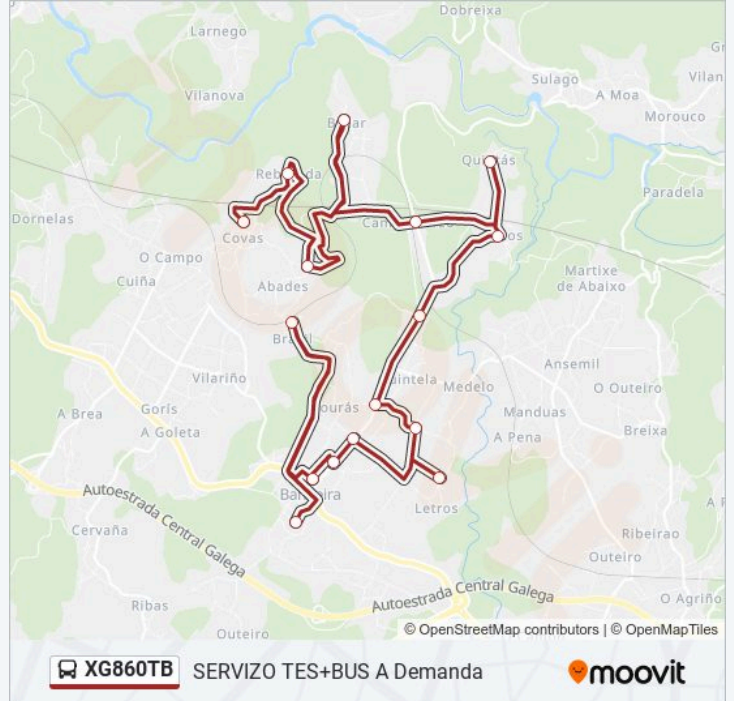

Sentido: 28: Ceip de Oca → Riomaio

14 paradas

[VER HORARIO DE LA LÍNEA](#)

- Ceip de Oca (A Estrada)
- Outeiro (A Estrada)
- Igrexa de Loimil (A Estrada)
- Loimil (A Estrada)
- Pardellas (A Estrada)
- Sobreira (A Estrada)
- Besteiro (A Estrada)
- Castrovite (A Estrada)
- Barro (A Estrada)
- A Igrexa (A Estrada)
- Vilanova (A Estrada)
- Valdariz (A Estrada)
- Vendexa (A Estrada)
- Riomaio (A Estrada)

Horario de la línea XG860TB de autobús

28: Ceip de Oca → Riomaio Horario de ruta:

lunes	13:40 - 17:15
martes	13:40 - 17:15
miércoles	13:40 - 17:15
jueves	13:40 - 17:15
viernes	13:40 - 17:15
sábado	Sin Servicio
domingo	Sin Servicio

Información de la línea XG860TB de autobús

Dirección: 28: Ceip de Oca → Riomaio

Paradas: 14

Duración del viaje: 20 min

Resumen de la línea: