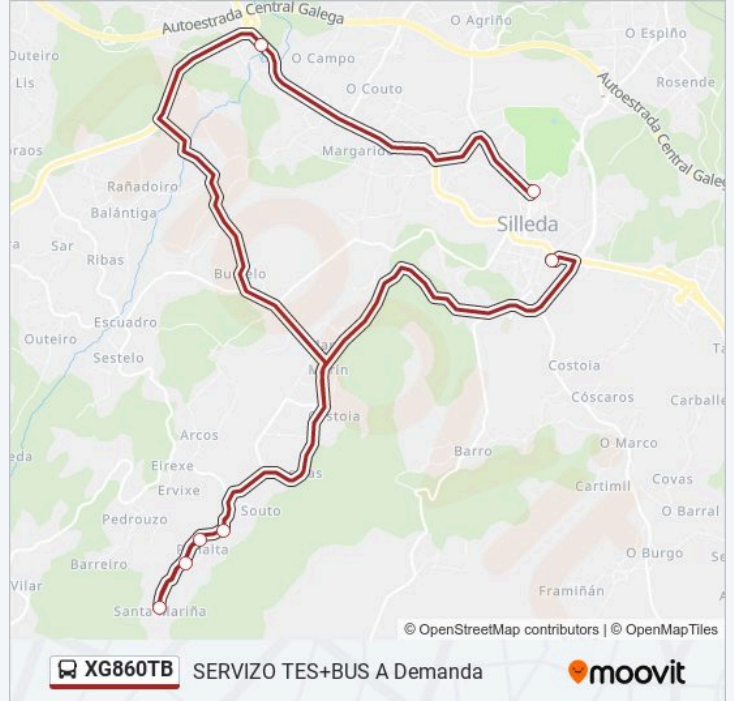

30: Rúa D (Carballeira do Chousiño) → Ceip de Silleda Horario de ruta:

lunes	08:40
martes	08:40
miércoles	08:40
jueves	08:40
viernes	08:40
sábado	Sin Servicio
domingo	Sin Servicio

Información de la línea XG860TB de autobús

Dirección: 30: Rúa D (Carballeira do Chousiño) → Ceip de Silleda

Paradas: 7

Duración del viaje: 17 min

Resumen de la línea:

Sentido: 31: Fontefría → les Pintor Colmeiro

13 paradas

[VER HORARIO DE LA LÍNEA](#)