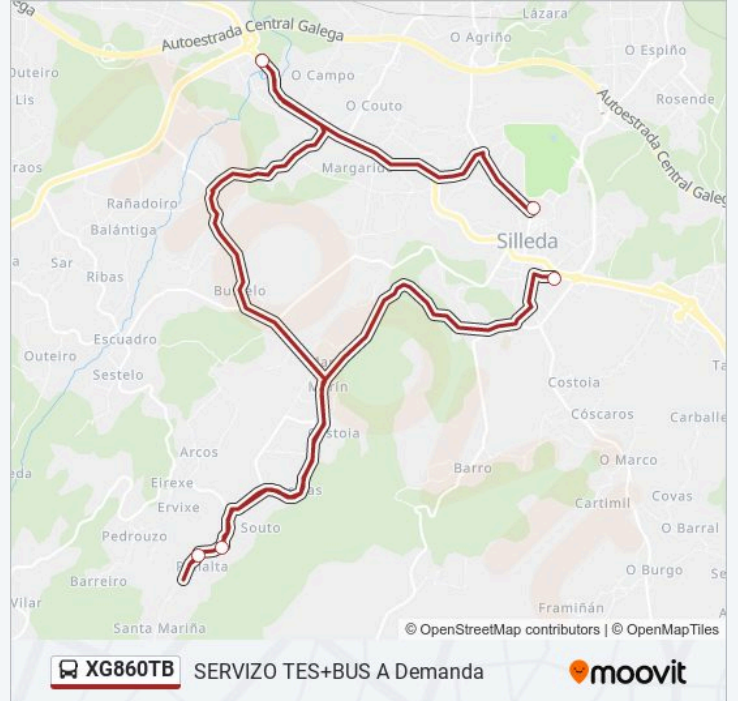

30: Ceip de Silleda → Rúa D (Carballeira do Chousiño) Horario de ruta:

lunes	15:15
martes	15:15
miércoles	15:15
jueves	15:15
viernes	15:15
sábado	Sin Servicio
domingo	Sin Servicio

Información de la línea XG860TB de autobús

Dirección: 30: Ceip de Silleda → Rúa D (Carballeira do Chousiño)

Paradas: 5

Duración del viaje: 18 min

Resumen de la línea:

Sentido: 30: Rúa D (Carballeira do Chousiño) → Ceip de Silleda

7 paradas

[VER HORARIO DE LA LÍNEA](#)