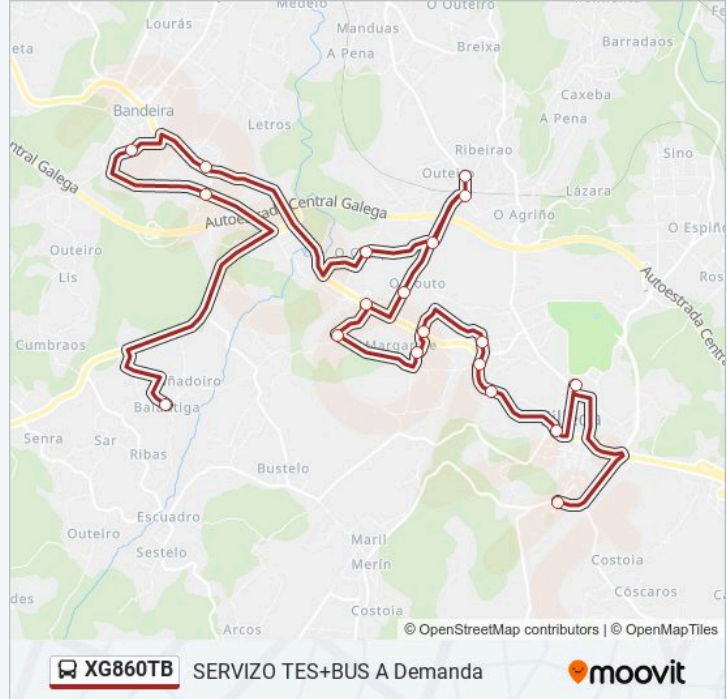

Información de la línea XG860TB de autobús

Dirección: 39: les Pintor Colmeiro → Balantriga

Paradas: 19

Duración del viaje: 30 min

Resumen de la línea:

Balantiga (Silleda)

Sentido: 40: Ceip de Silleda → Fontefría