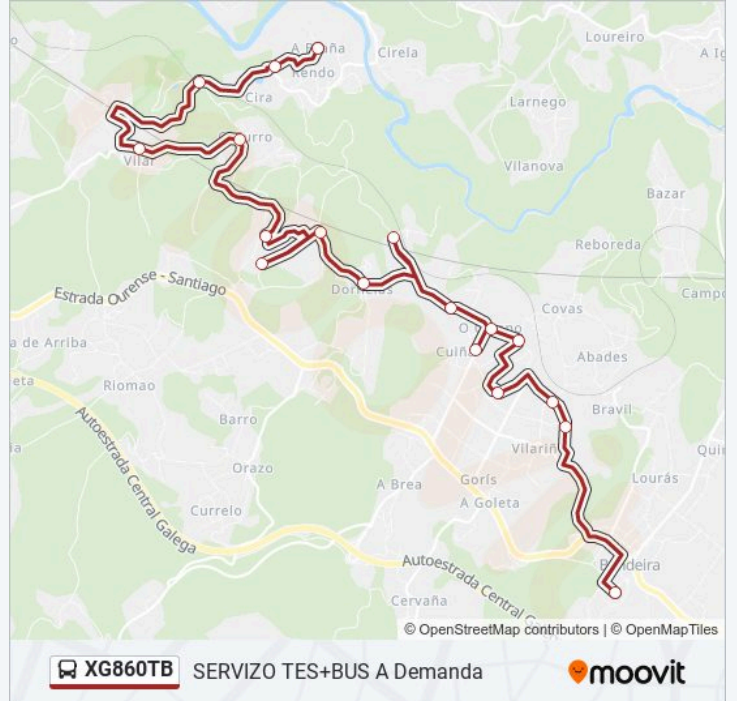

Información de la línea XG860TB de autobús

Dirección: 24: Ponte Burata → Ceip de Oca

Paradas: 13

Duración del viaje: 25 min

Resumen de la línea:

Sentido: 25: Ceip de Bandeira → Fucarelos

18 paradas

[VER HORARIO DE LA LÍNEA](#)

Horario de la línea XG860TB de autobús

25: Ceip de Bandeira → Fucarelos Horario de ruta:

lunes	16:10
martes	16:10
miércoles	16:10
jueves	16:10
viernes	13:00
sábado	Sin Servicio
domingo	Sin Servicio

Información de la línea XG860TB de autobús

Dirección: 25: Ceip de Bandeira → Fucarelos

Paradas: 18

Duración del viaje: 35 min

Resumen de la línea:

Sentido: 25: Fucarelos → Ceip de Bandeira

18 paradas

[VER HORARIO DE LA LÍNEA](#)

- Fucarelos (Silleda)
- Cira-Cruz (Silleda)
- Cira-Castillo (Silleda)
- Cira-Vilar (Silleda)
- Cira-Curro (Silleda)
- Dornelas-Bascuas (Silleda)
- Dornelas-Espiño (Silleda)
- Portiño-Cruz (Silleda)
- Igrexa de Dornelas (Silleda)
- Marcón (Silleda)
- Carricoba (Silleda)
- Cuiña (Silleda)
- O Campo (Silleda)
- Santifoga (Silleda)
- Portapiñeiro (Silleda)
- Traslamela (Silleda)
- Castro (Silleda)
- Ceip da Bandeira (Silleda)