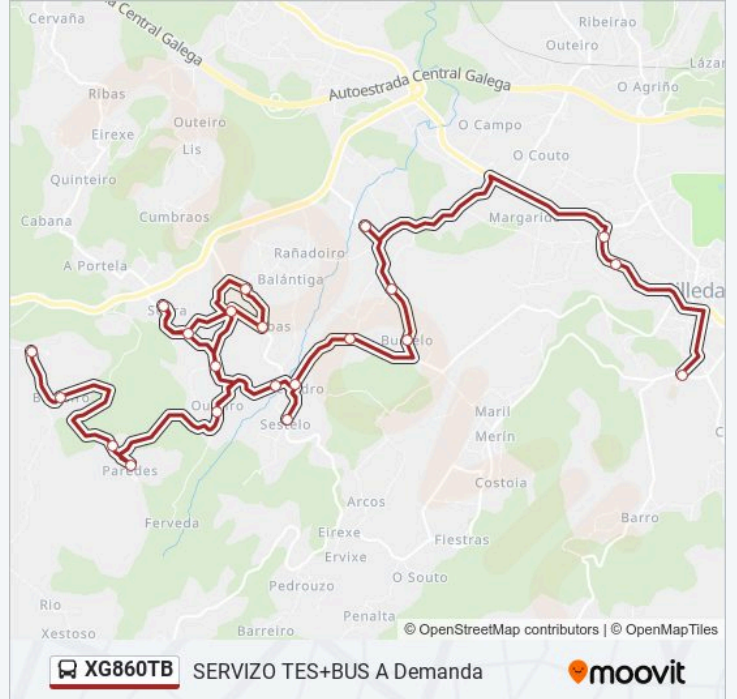

Información de la línea XG860TB de autobús

Dirección: 44: les Pintor Colmeiro → A Cabana

Paradas: 21

Duración del viaje: 39 min

Resumen de la línea:

Portovello (Silleda)

Barreiro (Silleda)

Cabana (Silleda)