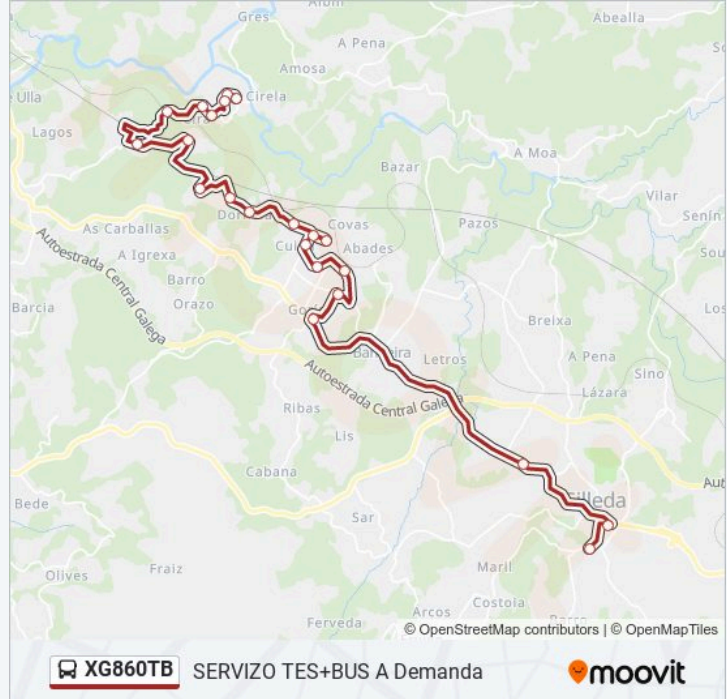

Cira-Lugar (Silleda)

Rendo (Silleda)

Fucarelos (Silleda)

Vilariño (Silleda)

Sentido: 29: Vilariño → les Pintor Colmeiro

23 paradas

[VER HORARIO DE LA LÍNEA](#)

Vilariño (Silleda)

Fucarelos (Silleda)

Rendo (Silleda)

Cira-Lugar (Silleda)

Candao (Silleda)

Cira-Castillo (Silleda)

Cira-Vilar (Silleda)

Cira-Curro (Silleda)

Dornelas-Bascuas (Silleda)

Portiño (Silleda)

Igrexa de Dornelas (Silleda)

Carricoba (Silleda)

O Campo (Silleda)

Santifoga (Silleda)

Cuiña (Silleda)

Portapiñeiro (Silleda)

Traslamela (Silleda)

Castro (Silleda)

Horario de la línea XG860TB de autobús

29: Vilariño → les Pintor Colmeiro Horario de ruta:

lunes	08:05
martes	08:05
miércoles	08:05
jueves	08:05
viernes	08:05
sábado	Sin Servicio
domingo	Sin Servicio

Información de la línea XG860TB de autobús

Dirección: 29: Vilariño → les Pintor Colmeiro

Paradas: 23

Duración del viaje: 45 min

Resumen de la línea: