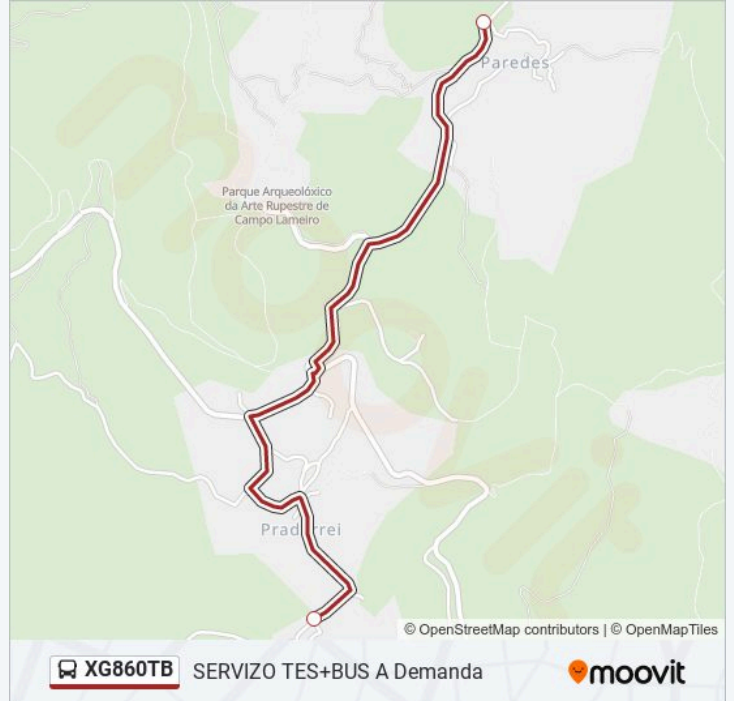

Sentido: 53: Ceip Pedro Antonio Cerviño → Laxe

10 paradas

[VER HORARIO DE LA LÍNEA](#)

- Ceip Pedro Antonio Cerviño (Campo Lameiro)
- Cascaneda (Campo Lameiro)
- Reboredo (Campo Lameiro)
- Casaldeirique (Campo Lameiro)
- Cerdeiras (Campo Lameiro)
- Fontenla (Campo Lameiro)
- Toural - Mullerboa (Campo Lameiro)
- Toural - Cruces (Campo Lameiro)
- Fragas - Igrexa (Campo Lameiro)
- Laxe (Campo Lameiro)

Horario de la línea XG860TB de autobús

53: Ceip Pedro Antonio Cerviño → Laxe Horario de ruta:

lunes	14:05
martes	14:05
miércoles	14:05
jueves	14:05
viernes	14:05
sábado	Sin Servicio
domingo	Sin Servicio

Información de la línea XG860TB de autobús

Dirección: 53: Ceip Pedro Antonio Cerviño → Laxe

Paradas: 10

Duración del viaje: 27 min

Resumen de la línea: