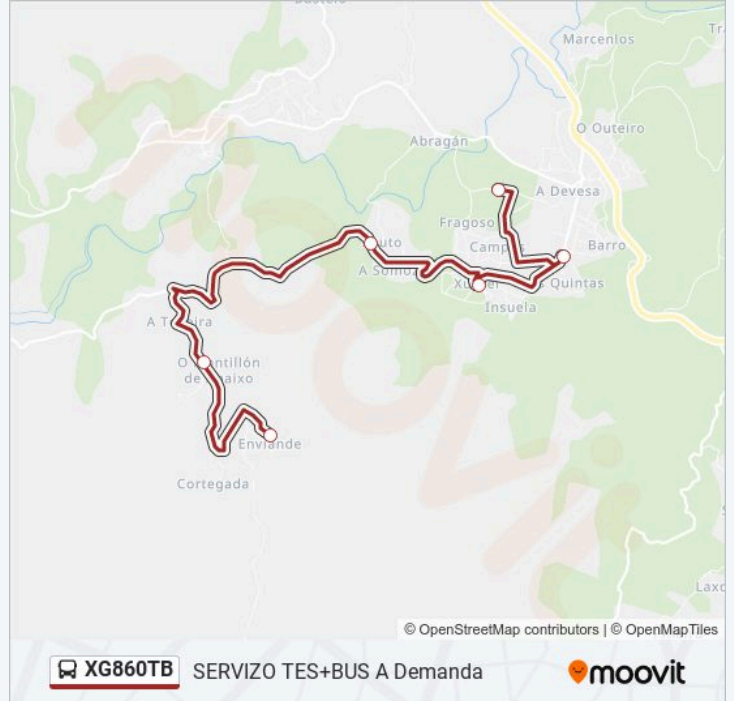

Sentido: 50: Ceip Pedro Antonio Cerviño → Gargallóns

5 paradas

[VER HORARIO DE LA LÍNEA](#)

Ceip Pedro Antonio Cerviño (Campo Lameiro)

Laxe (Campo Lameiro)

Redonde (Campo Lameiro)

Fonte de Redonde (Campo Lameiro)

Gargallóns (Campo Lameiro)

Horario de la línea XG860TB de autobús

50: Ceip Pedro Antonio Cerviño → Gargallóns

Horario de ruta:

lunes	15:35
martes	15:35
miércoles	15:35
jueves	15:35
viernes	15:35
sábado	Sin Servicio
domingo	Sin Servicio

Información de la línea XG860TB de autobús

Dirección: 50: Ceip Pedro Antonio Cerviño → Gargallóns

Paradas: 5

Duración del viaje: 27 min

Resumen de la línea: