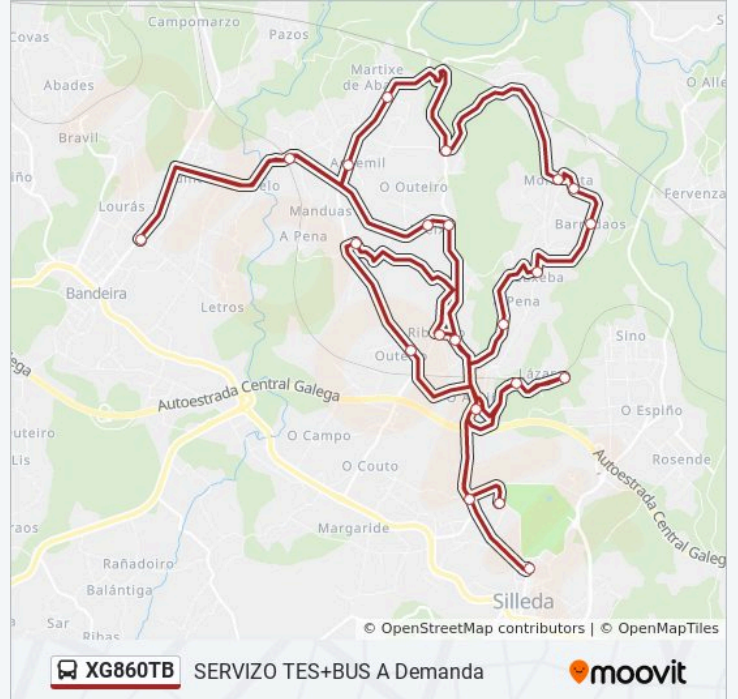

Estación do Castro (Silleda)

Igrexa do Castro (Silleda)

A Serra (Silleda)

Ceip de Silleda (Silleda)

Sentido: 37: Cadecan → les Pintor Colmeiro

18 paradas

[VER HORARIO DE LA LÍNEA](#)

- Cadecan (Silleda)
- A Chaira (Silleda)
- Moimenta (Silleda)
- Cruce do Carboeiro (Silleda)
- Carboeiro (Silleda)
- Martixe (Silleda)
- A Moa (Silleda)
- Paradela (Silleda)
- Ansemil (Silleda)
- Breixa (Silleda)
- Cruceiro de Breixa (Silleda)
- Ribeirao (Silleda)
- Cruce do Castro (Silleda)
- Estación do Castro (Silleda)
- O Castro (Silleda)
- A Serra (Silleda)
- Trasdeza, 48 (Silleda)
- les Pintor Colmeiro (Silleda)

Horario de la línea XG860TB de autobús

37: Cadecan → les Pintor Colmeiro Horario de ruta:

lunes	08:25
martes	08:25
miércoles	08:25
jueves	08:25
viernes	08:25
sábado	Sin Servicio
domingo	Sin Servicio

Información de la línea XG860TB de autobús

Dirección: 37: Cadecan → les Pintor Colmeiro

Paradas: 18

Duración del viaje: 36 min

Resumen de la línea: