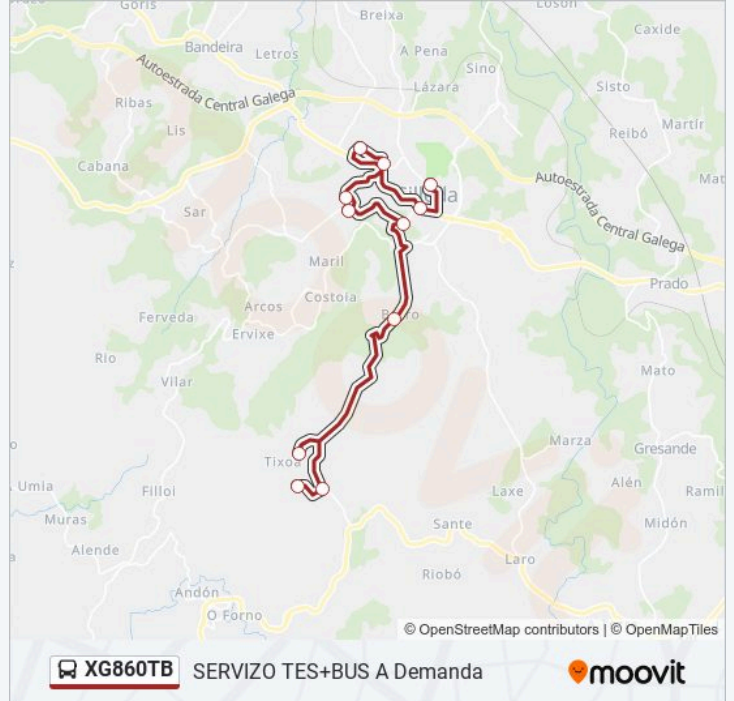

Sentido: 47: Fonte de Ramos → les Pintor Colmeiro

25 paradas

[VER HORARIO DE LA LÍNEA](#)

- Fonte de Ramos (Silleda)
- Redemuñíos (Silleda)
- Outeiro (Silleda)
- Soutonogueira (Silleda)
- A Calvela (Silleda)
- Laro (Silleda)
- A Pereira (Silleda)
- Ribó (Silleda)
- O Couto (Silleda)
- O Campo (Silleda)
- Lázara (Silleda)
- Cardesín (Silleda)
- Riobó (Silleda)
- Sante (Silleda)
- Igrexa de Parada (Silleda)
- Forcas (Silleda)
- Empalme de Laro (Silleda)
- Galán (Silleda)

Horario de la línea XG860TB de autobús

47: Fonte de Ramos → les Pintor Colmeiro Horario de ruta:

lunes	07:52
martes	07:52
miércoles	07:52
jueves	07:52
viernes	07:52
sábado	Sin Servicio
domingo	Sin Servicio

Información de la línea XG860TB de autobús

Dirección: 47: Fonte de Ramos → les Pintor Colmeiro

Paradas: 25

Duración del viaje: 28 min

Resumen de la línea: