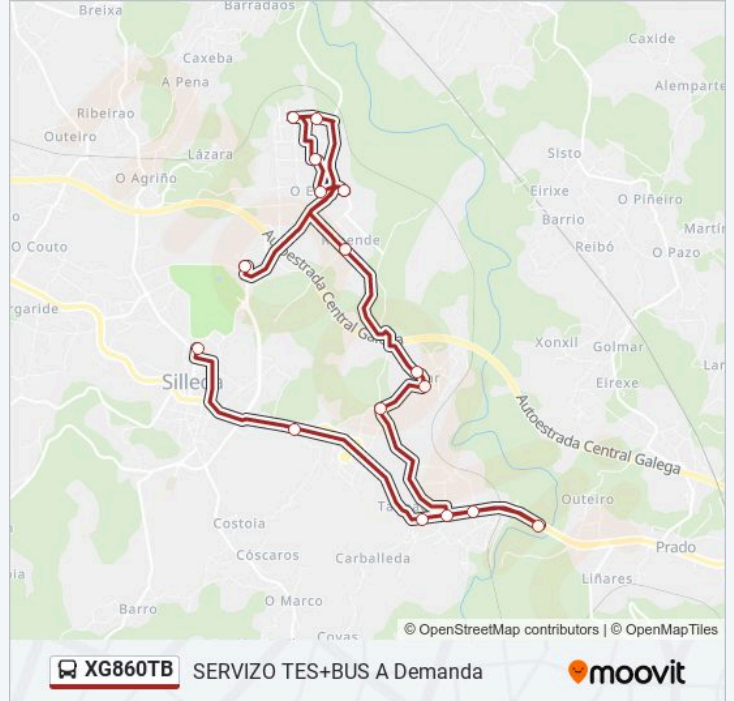

Sentido: 41: Meixomence → Ceip de Silleda

16 paradas

[VER HORARIO DE LA LÍNEA](#)

- Meixomence (Silleda)
- A Regueira (Silleda)
- O Sino (Silleda)
- Carderei (Silleda)
- Cruce de Trasdoxisto (Silleda)
- Trasdoxisto (Silleda)
- Rosende (Silleda)
- Vilar (Silleda)
- O Eixido (Silleda)
- Redondo (Silleda)
- Borralla (Silleda)
- Ponte Taboada (Silleda)
- Taboada-Reboredo (Silleda)
- Taboada-Carral (Silleda)
- A Mera (Silleda)
- Ceip de Silleda (Silleda)

Horario de la línea XG860TB de autobús

41: Meixomence → Ceip de Silleda Horario de ruta:

lunes	08:33
martes	08:33
miércoles	08:33
jueves	08:33
viernes	08:33
sábado	Sin Servicio
domingo	Sin Servicio

Información de la línea XG860TB de autobús

Dirección: 41: Meixomence → Ceip de Silleda

Paradas: 16

Duración del viaje: 22 min

Resumen de la línea: