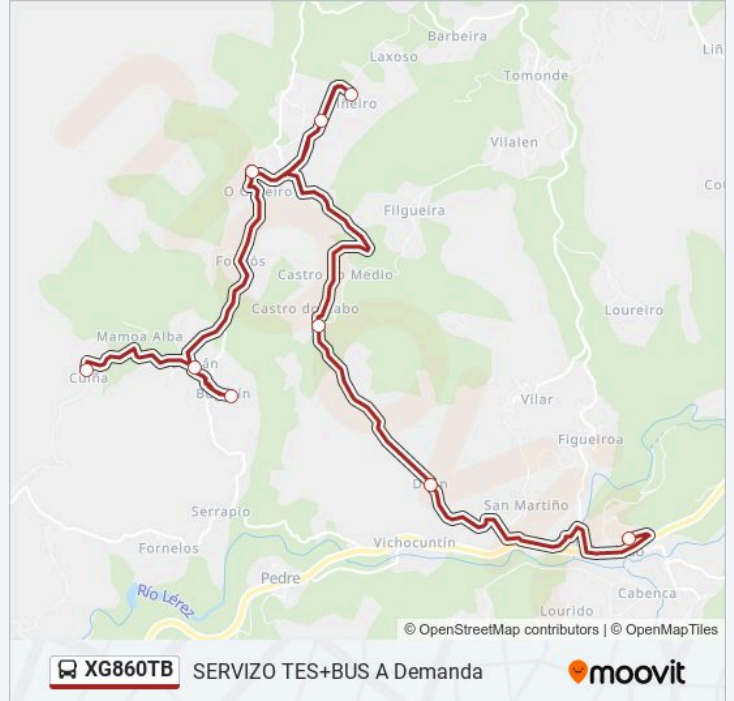

Sentido: 52: Paredes → Praderrei

2 paradas

[VER HORARIO DE LA LÍNEA](#)

Paredes (Campo Lameiro)

Praderrei (Campo Lameiro)

Horario de la línea XG860TB de autobús

52: Paredes → Praderrei Horario de ruta:

lunes	08:40
martes	08:40
miércoles	08:40
jueves	08:40
viernes	08:40
sábado	Sin Servicio
domingo	Sin Servicio

Información de la línea XG860TB de autobús

Dirección: 52: Paredes → Praderrei

Paradas: 2

Duración del viaje: 5 min

Resumen de la línea: