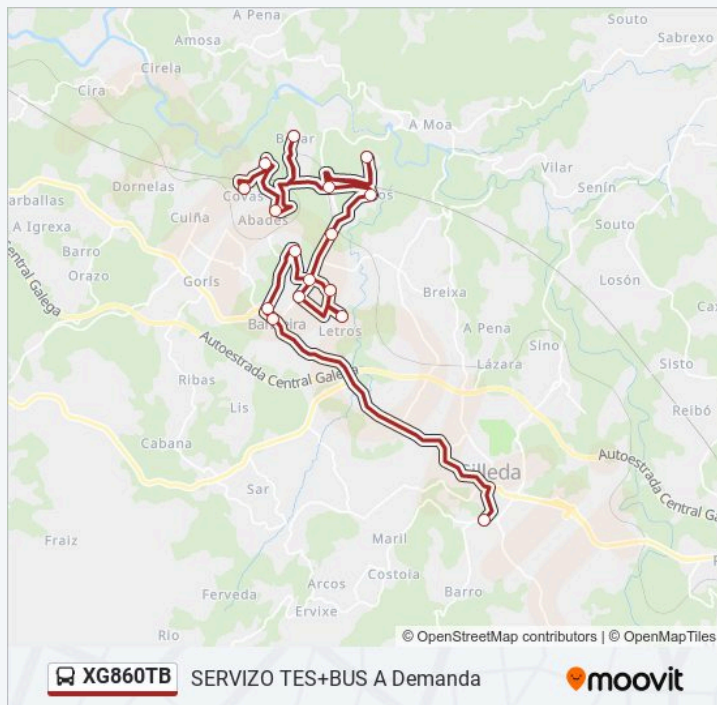

Quintas (Silleda)

Campomarzo (Silleda)

Pazos (Silleda)

Marrás (Silleda)

Igrexa de Manduas (Silleda)

Villaverde (Silleda)

Andamiallo (Silleda)

A Moa (Silleda)

Outeiro (Silleda)

Rúa Estación (Silleda)

Bandeira (Silleda)

les Pintor Colmeiro (Silleda)

domingo

Sin Servicio

Información de la línea XG860TB de autobús

Dirección: 23: Covas → les Pintor Laxeiro

Paradas: 16

Duración del viaje: 50 min

Resumen de la línea:

Sentido: 23: les Pintor Colmeiro → Covas

16 paradas

[VER HORARIO DE LA LÍNEA](#)

les Pintor Colmeiro (Silleda)

Bandeira (Silleda)

Rúa Estación (Silleda)

Outeiro (Silleda)

A Moa (Silleda)

Andamiallo (Silleda)

Villaverde (Silleda)

Igrexa de Manduas (Silleda)

Marrás (Silleda)

Pazos (Silleda)

Campomarzo (Silleda)

Horario de la línea XG860TB de autobús

23: les Pintor Colmeiro → Covas Horario de ruta:

lunes	14:30
martes	14:30
miércoles	14:30
jueves	14:30 - 17:30
viernes	14:30
sábado	Sin Servicio
domingo	Sin Servicio

Información de la línea XG860TB de autobús

Dirección: 23: les Pintor Colmeiro → Covas

Paradas: 16

Duración del viaje: 50 min

Resumen de la línea: