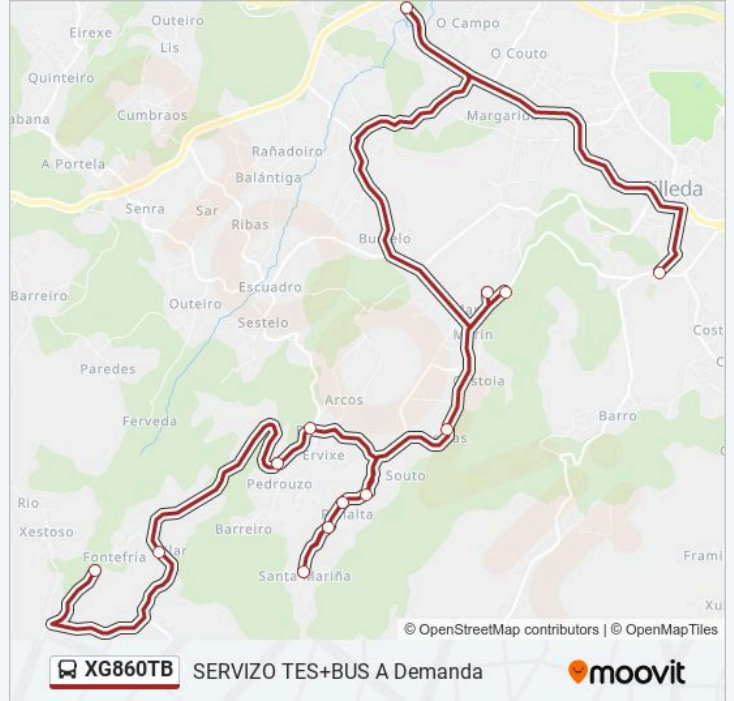

Información de la línea XG860TB de autobús

Dirección: 31: les Pintor Colmeiro → Fontefría

Paradas: 13

Duración del viaje: 35 min

Resumen de la línea:

Sentido: 32: Ceip de Silleda → Fonte de Ramos

16 paradas