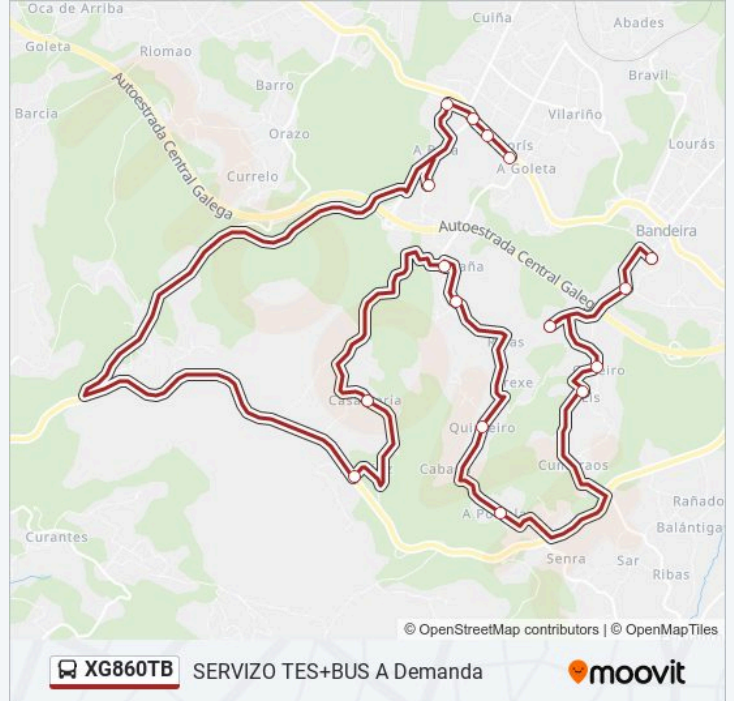

Sentido: 34: Gorís → Ceip da Bandeira

16 paradas

[VER HORARIO DE LA LÍNEA](#)

- Gorís (Silleda)
- Gorís-Centro (Silleda)
- Lamela (Silleda)
- Barravaite (Silleda)
- Alfonsiños (Silleda)
- Xindiriz (Silleda)
- Casamaría (Silleda)
- Reguenga (Silleda)
- Requeixo (Silleda)
- San José (Silleda)
- Portela (Silleda)
- Lis (Silleda)
- Outeiro-Moalde (Silleda)
- Costela (Silleda)
- Moalde (Silleda)
- Ceip da Bandeira (Silleda)

Horario de la línea XG860TB de autobús

34: Gorís → Ceip da Bandeira Horario de ruta:

lunes	08:45
martes	08:45
miércoles	08:45
jueves	08:45
viernes	08:45
sábado	Sin Servicio
domingo	Sin Servicio

Información de la línea XG860TB de autobús

Dirección: 34: Gorís → Ceip da Bandeira

Paradas: 16

Duración del viaje: 35 min

Resumen de la línea: