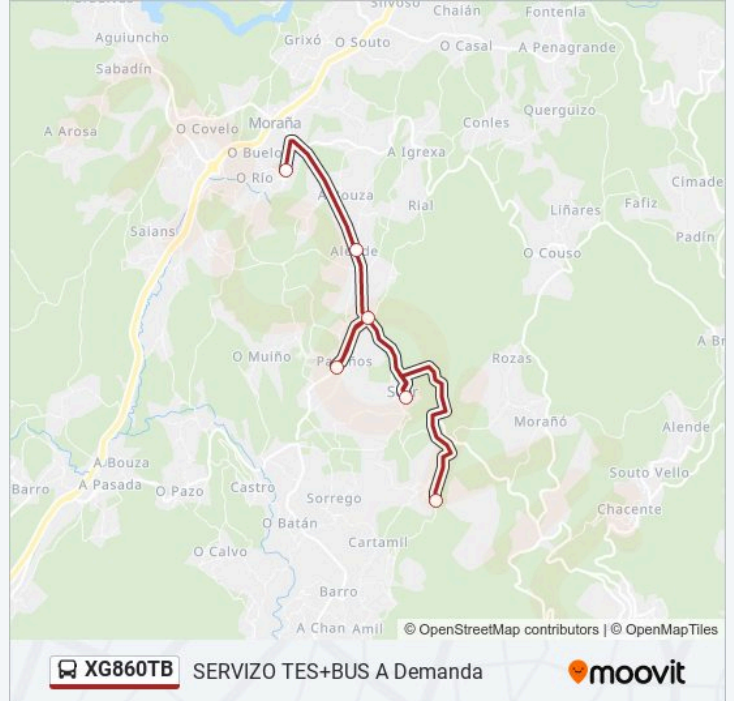

Sentido: 57: Cpi Santa Lucía → Cosoirado

6 paradas

[VER HORARIO DE LA LÍNEA](#)

- Cpi Santa Lucía (Moraña)
- Alende (Moraña)
- Espedregueira (Moraña)
- Paraños (Moraña)
- Soar (Moraña)
- Cosoirado (Moraña)

Horario de la línea XG860TB de autobús

57: Cpi Santa Lucía → Cosoirado Horario de ruta:

lunes	16:05 - 18:05
martes	16:05
miércoles	16:05
jueves	16:05
viernes	16:05
sábado	Sin Servicio
domingo	Sin Servicio

Información de la línea XG860TB de autobús

Dirección: 57: Cpi Santa Lucía → Cosoirado

Paradas: 6

Duración del viaje: 22 min

Resumen de la línea: