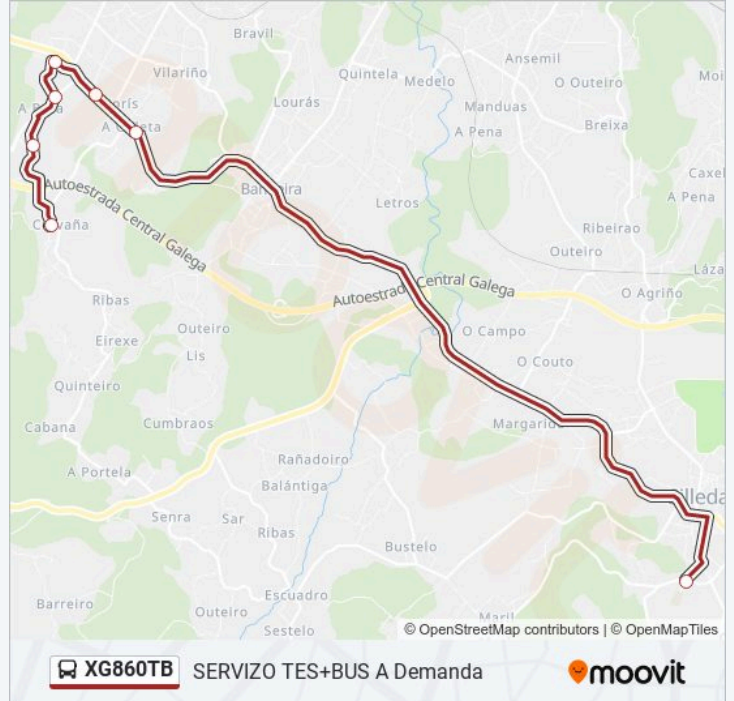

Sentido: 35: Reguenga-Cervaña → les Pintor Colmeiro

7 paradas

[VER HORARIO DE LA LÍNEA](#)

- Reguenga (Silleda)
- Alfonsiños (Silleda)
- A Peroxa (Silleda)
- Barravaite (Silleda)
- Gorís-Centro (Silleda)
- A Goleta (Silleda)
- les Pintor Colmeiro (Silleda)

Horario de la línea XG860TB de autobús

35: Reguenga-Cervaña → les Pintor Colmeiro

Horario de ruta:

lunes	08:28
martes	08:28
miércoles	08:28
jueves	08:28
viernes	08:28
sábado	Sin Servicio
domingo	Sin Servicio

Información de la línea XG860TB de autobús

Dirección: 35: Reguenga-Cervaña → les Pintor Colmeiro

Paradas: 7

Duración del viaje: 22 min

Resumen de la línea: