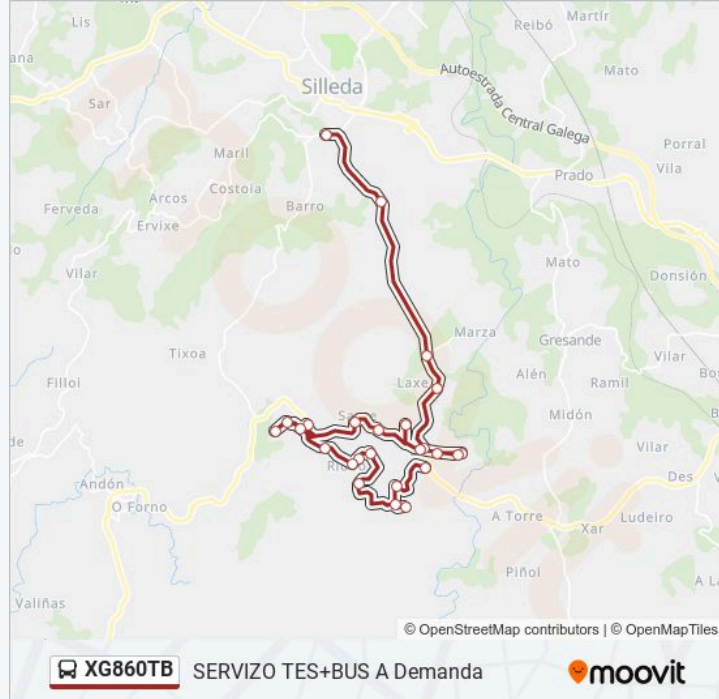

Soutonogueira (Silleda)

Outeiro (Silleda)

Redemuíños (Silleda)

Fonte de Ramos (Silleda)

Sentido: 48: Ceip Pedro Antonio Cerviño → Cimadevila

10 paradas

[VER HORARIO DE LA LÍNEA](#)

Ceip Pedro Antonio Cerviño (Campo Lameiro)