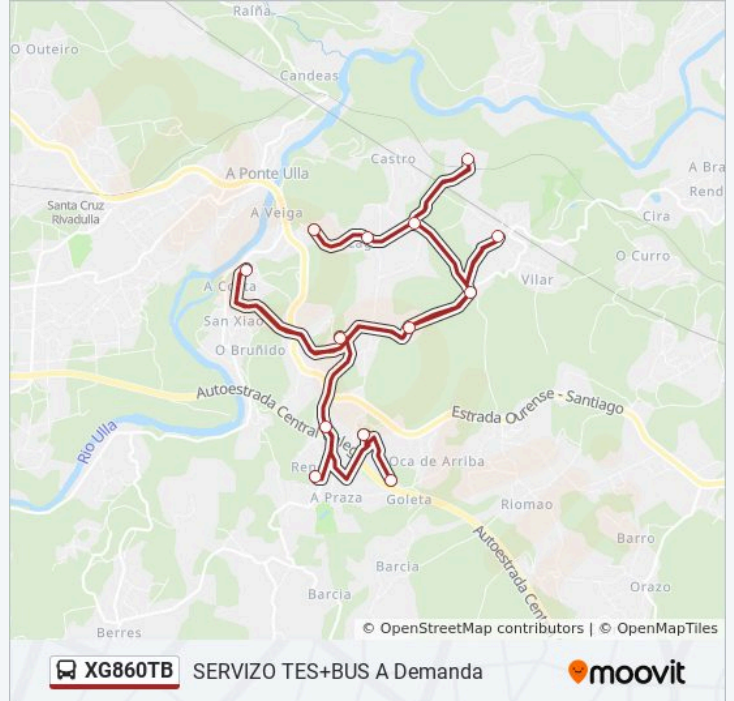

Lagos (A Estrada)

Ponte Burata (A Estrada)

Horario de la línea XG860TB de autobús

24: Ceip de Oca → Ponte Burata Horario de ruta:

lunes	13:40 - 17:15
martes	13:40 - 17:15
miércoles	13:40 - 17:15
jueves	13:40 - 17:15
viernes	13:40
sábado	Sin Servicio
domingo	Sin Servicio

Información de la línea XG860TB de autobús

Dirección: 24: Ceip de Oca → Ponte Burata

Paradas: 13

Duración del viaje: 25 min

Resumen de la línea:

Sentido: 24: Ponte Burata → Ceip de Oca

13 paradas

[VER HORARIO DE LA LÍNEA](#)