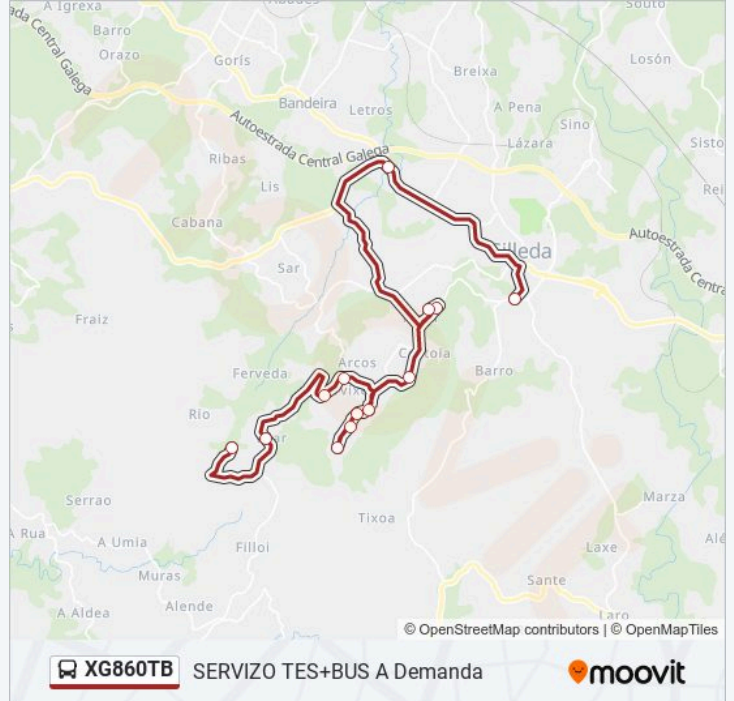

Sentido: 31: les Pintor Colmeiro → Fontefría

13 paradas

[VER HORARIO DE LA LÍNEA](#)

- les Pintor Colmeiro (Silleda)
- Cruce de Chapa (Silleda)
- Barcia (Silleda)
- Taberna (Silleda)
- Fiestras (Silleda)
- Outeiro (Silleda)
- Penalta (Silleda)
- Fontao (Silleda)
- Santa Mariña (Silleda)
- Grava (Silleda)
- Pedrouzo (Silleda)
- Vilar (Silleda)
- Fontefría (Silleda)

Horario de la línea XG860TB de autobús

31: les Pintor Colmeiro → Fontefría Horario de ruta:

lunes	14:30
martes	14:30
miércoles	14:30
jueves	14:30 - 17:30
viernes	14:30
sábado	Sin Servicio
domingo	Sin Servicio

Información de la línea XG860TB de autobús

Dirección: 31: les Pintor Colmeiro → Fontefría

Paradas: 13

Duración del viaje: 35 min

Resumen de la línea: