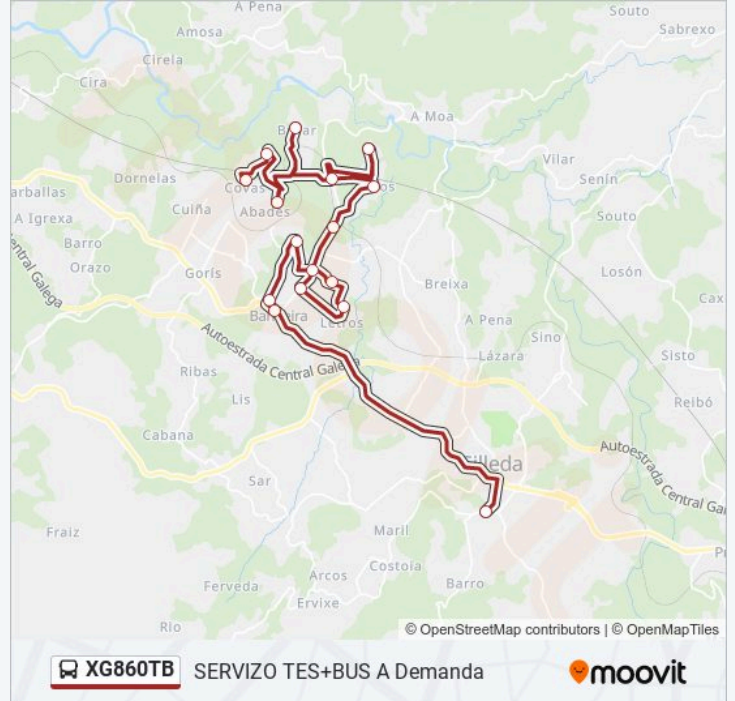

Información de la línea XG860TB de autobús

Dirección: 23: les Pintor Colmeiro → Covas

Paradas: 16

Duración del viaje: 50 min

Resumen de la línea:

Quintas (Silleda)

Bazar (Silleda)

Abades (Silleda)

Reboreda (Silleda)

Covas (Silleda)

Sentido: 24: Ceip de Oca → Ponte Burata

13 paradas

[VER HORARIO DE LA LÍNEA](#)

Ceip de Oca (A Estrada)

Castrotión (A Estrada)

Oca - O Pedrado (A Estrada)