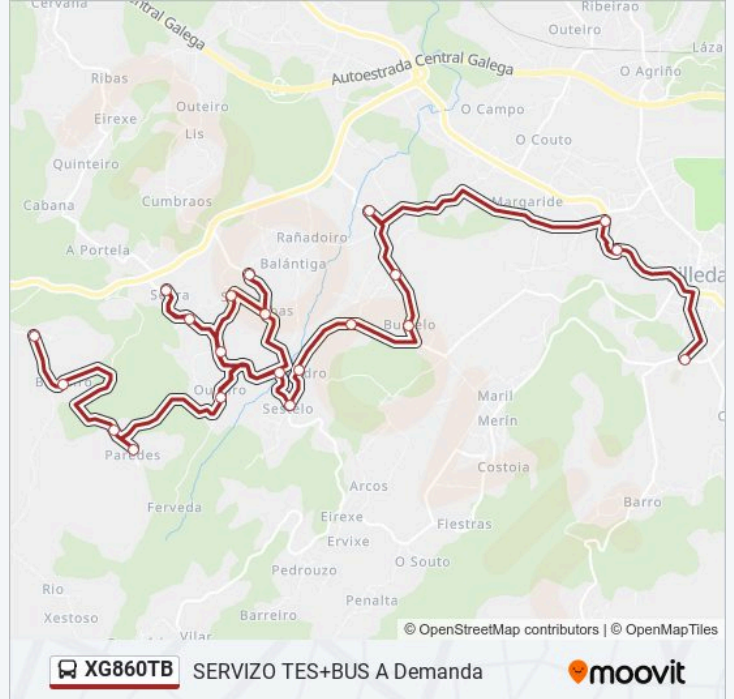

Dirección: 44: A Cabana → Iles Pintor Colmeiro

Paradas: 21

Duración del viaje: 27 min

Resumen de la línea:

Cruce de Nudesa (Silleda)

O Foxo (Silleda)

les Pintor Colmeiro (Silleda)

Sentido: 44: les Pintor Colmeiro → A Cabana