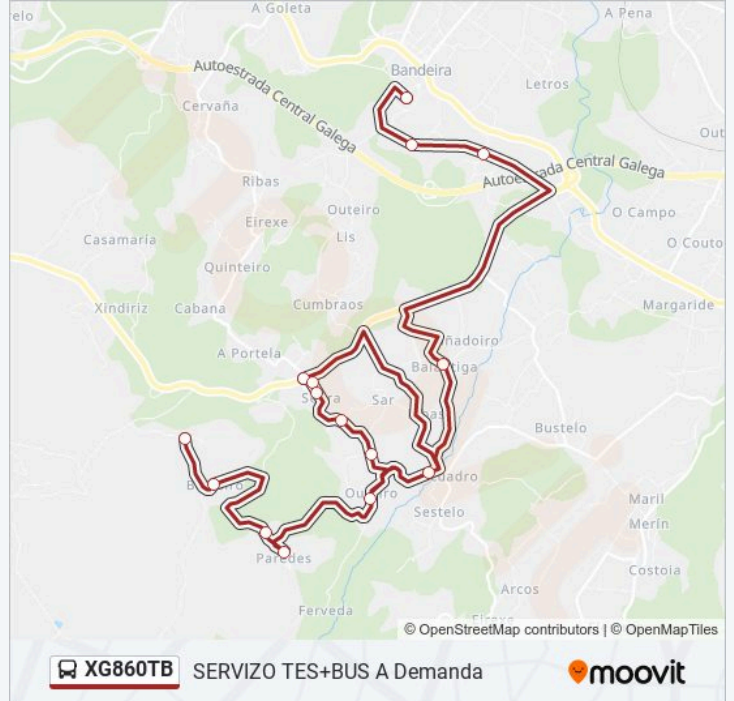

Sentido: 39: Balantiga → les Pintor Colmeiro

19 paradas

[VER HORARIO DE LA LÍNEA](#)

Balantiga (Silleda)

Chapa (Silleda)

Rúa Devesa (Silleda)

Chapa-Escolar (Silleda)

O Campo (Silleda)

San Martiño (Silleda)

Cruce de San Martiño (Silleda)

Cruce de Negreiros (Silleda)

O Couto (Silleda)

Negreiros (Silleda)

Gamil (Silleda)

San Fiz (Silleda)

Margaride (Silleda)

Vilanova (Silleda)

Cruce de Nudesa (Silleda)

O Foxo (Silleda)

Trasdeza, 48 (Silleda)

Ceip de Silleda (Silleda)

Horario de la línea XG860TB de autobús

39: Balantiga → les Pintor Colmeiro Horario de ruta:

lunes	08:10
martes	08:10
miércoles	08:10
jueves	08:10
viernes	08:10
sábado	Sin Servicio
domingo	Sin Servicio

Información de la línea XG860TB de autobús

Dirección: 39: Balantiga → les Pintor Colmeiro

Paradas: 19

Duración del viaje: 30 min

Resumen de la línea: