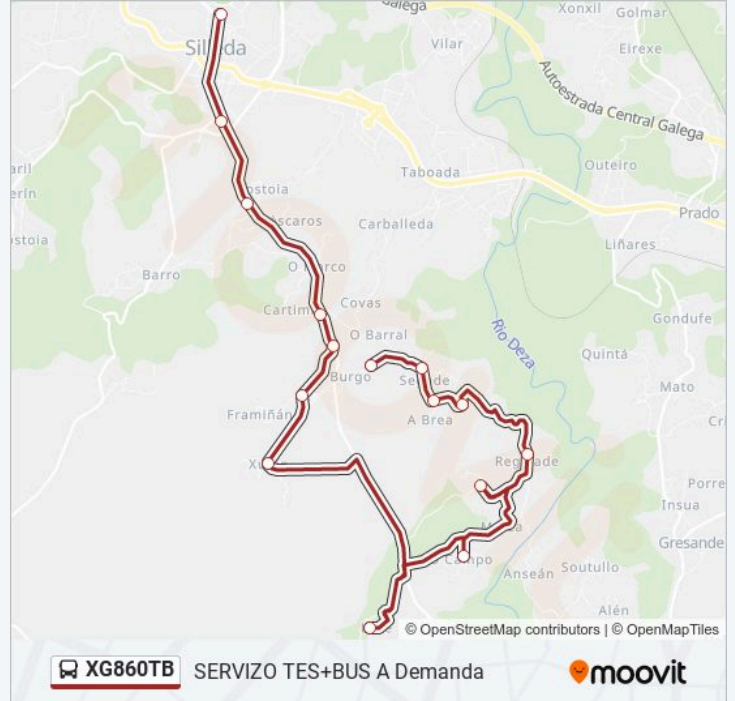

Dirección: 43: Ceip de Silleda → A Mina

Paradas: 15

Duración del viaje: 30 min

Resumen de la línea:

Sentido: 44: A Cabana → Iles Pintor Colmeiro

21 paradas

[VER HORARIO DE LA LÍNEA](#)

- Cabana (Silleda)
- Barreiro (Silleda)
- Portovello (Silleda)
- Paredes (Silleda)
- Cubela (Silleda)
- Cruce da Senra (Silleda)
- Cascaxide (Silleda)
- Ribas (Silleda)
- Regodauga (Silleda)
- Sar (Silleda)
- Outeiro-Escuadro (Silleda)
- Escola de Escuadro (Silleda)
- Sestelo (Silleda)
- Igrexa de Escuadro (Silleda)
- Soldecasa (Silleda)
- Bustelo (Silleda)
- Curbeira (Silleda)
- Rellas (Silleda)