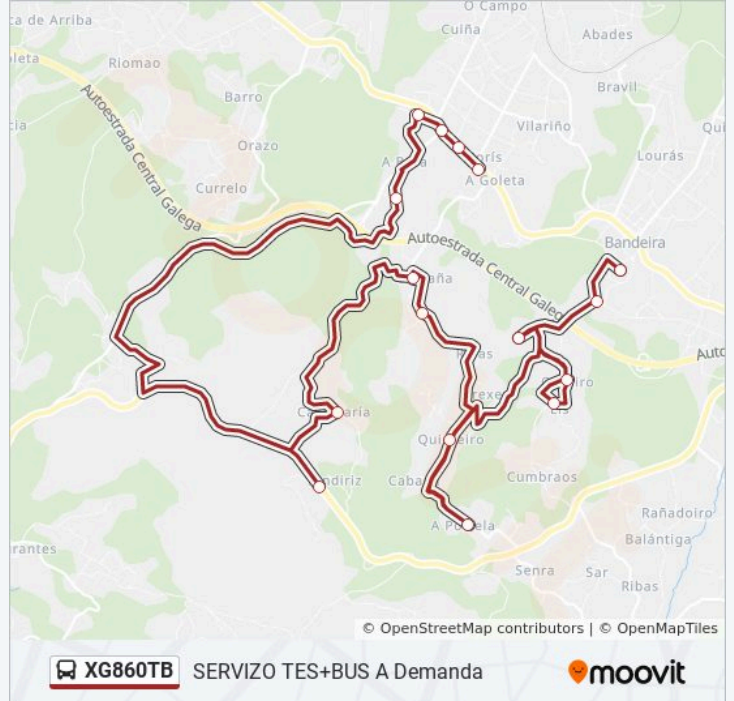

Sentido: 35: les Pintor Colmeiro → Reguenga-Cervaña

7 paradas

[VER HORARIO DE LA LÍNEA](#)

les Pintor Colmeiro (Silleda)

A Goleta (Silleda)

Gorís-Centro (Silleda)

Barravaite (Silleda)

A Peroxa (Silleda)

Alfonsiños (Silleda)

Reguenga (Silleda)

Horario de la línea XG860TB de autobús

35: les Pintor Colmeiro → Reguenga-Cervaña

Horario de ruta:

lunes	14:30
martes	14:30
miércoles	14:30
jueves	14:30 - 17:30
viernes	14:30
sábado	Sin Servicio
domingo	Sin Servicio

Información de la línea XG860TB de autobús

Dirección: 35: les Pintor Colmeiro → Reguenga-Cervaña

Paradas: 7

Duración del viaje: 22 min

Resumen de la línea: