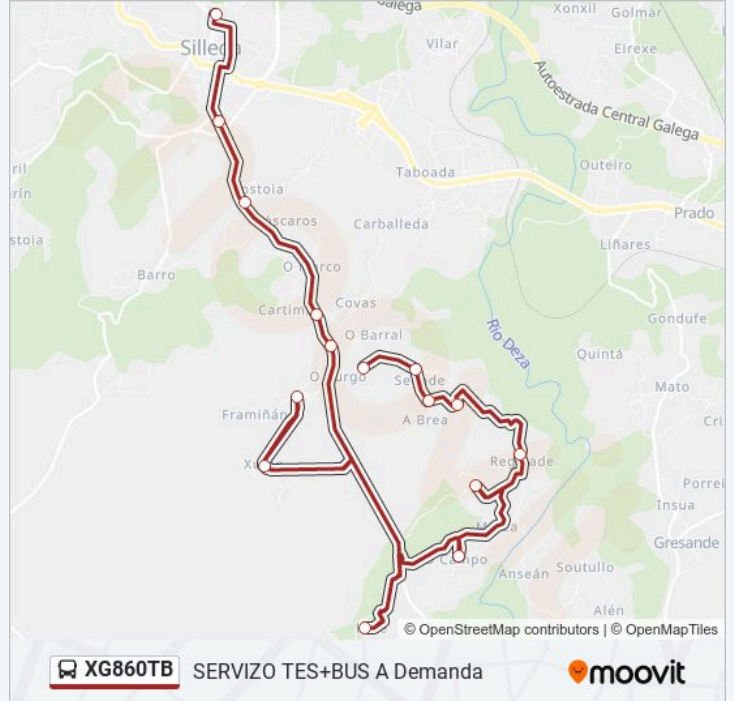

Dirección: 43: A Mina → Ceip de Silleda

Paradas: 15

Duración del viaje: 30 min

Resumen de la línea:

Sentido: 43: Ceip de Silleda → A Mina

15 paradas

[VER HORARIO DE LA LÍNEA](#)

- Ceip de Silleda (Silleda)
- Avenida do Parque - Centro Salud (Silleda)
- Marco (Silleda)
- A Portela (Silleda)
- Cruce de Costoias (Silleda)
- Cardigonde (Silleda)
- Xubín (Silleda)
- A Laxe (Silleda)
- Oleiros (Silleda)
- Cortegadela (Silleda)
- Regalade (Silleda)
- Fondodevila (Silleda)
- A Brea (Silleda)
- Camporrapado (Silleda)
- A Mina (Silleda)