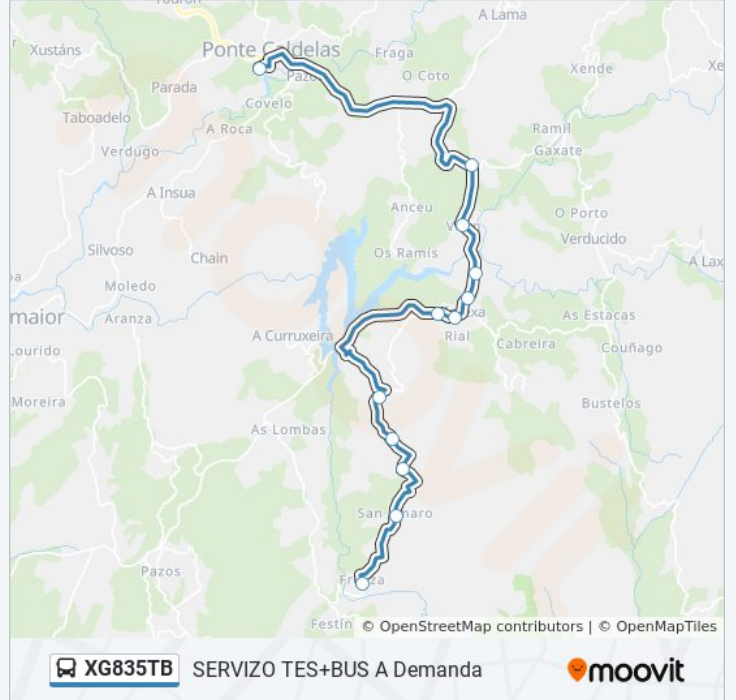

 XG835TB

SERVIZO TES+BUS A Demanda

Usa La App

La línea XG835TB de autobús (SERVIZO TES+BUS A Demanda) tiene una ruta. Sus horas de operación los días laborables regulares son:

(1) a 15: Freaza → les de Ponte Caldelas: 07:55

Usa la aplicación Moovit para encontrar la parada de la línea XG835TB de autobús más cercana y descubre cuándo llega la próxima línea XG835TB de autobús

Sentido: 15: Freaza → les de Ponte Caldelas

12 paradas

[VER HORARIO DE LA LÍNEA](#)

Freaza (Fornelos de Montes)
San Amaro (Fornelos de Montes)
Traspielas (Fornelos de Montes)
Pardaslongas (Fornelos de Montes)
San Vicente (Fornelos de Montes)
Cemiterio (Fornelos de Montes)
A Igrexa (Fornelos de Montes)
Fondo da Vila (Fornelos de Montes)
Porto Vilán (Fornelos de Montes)
Vilán (Fornelos de Montes)
Forzáns (Ponte Caldelas)
les de Ponte Caldelas (Ponte Caldelas)

Horario de la línea XG835TB de autobús

15: Freaza → les de Ponte Caldelas Horario de ruta:

lunes	07:55
martes	07:55
miércoles	07:55
jueves	07:55
viernes	07:55
sábado	Sin Servicio
domingo	Sin Servicio

Información de la línea XG835TB de autobús**Dirección:** 15: Freaza → les de Ponte Caldelas**Paradas:** 12**Duración del viaje:** 55 min**Resumen de la línea:**