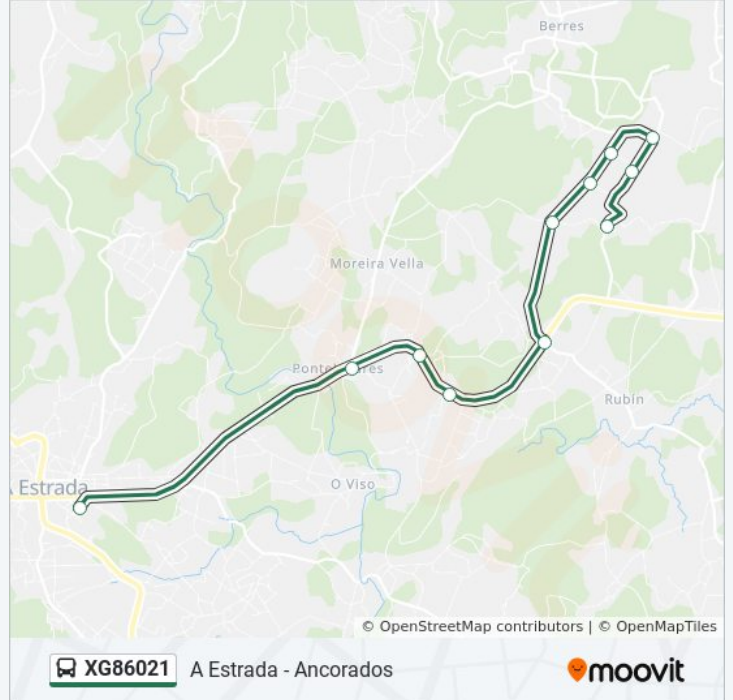

### Sentido: Ancorados

11 paradas

[VER HORARIO DE LA LÍNEA](#)

Estación de Autobuses (A Estrada)

Ponte Liñares (A Estrada)

Callobre (A Estrada)

Barreiros (A Estrada)

O Sol (A Estrada)

Os Loureiros (A Estrada)

Mamoela (A Estrada)

Barro (A Estrada)

Castro (A Estrada)

O Nabal (A Estrada)

San Pedro de Ancorados (A Estrada)

### Horario de la línea XG86021 de autobús

Ancorados Horario de ruta:

lunes	12:00
martes	Sin Servicio
miércoles	12:00
jueves	Sin Servicio
viernes	Sin Servicio
sábado	Sin Servicio
domingo	Sin Servicio

### Información de la línea XG86021 de autobús

**Dirección:** Ancorados

**Paradas:** 11

**Duración del viaje:** 30 min

**Resumen de la línea:**

Los horarios y mapas de la línea XG86021 de autobús están disponibles en un PDF en [moovitapp.com](https://moovitapp.com). Utiliza [Moovit App](#) para ver los horarios de los autobuses en vivo, el horario del tren o el horario del metro y las indicaciones paso a paso para todo el transporte público en Vigo.