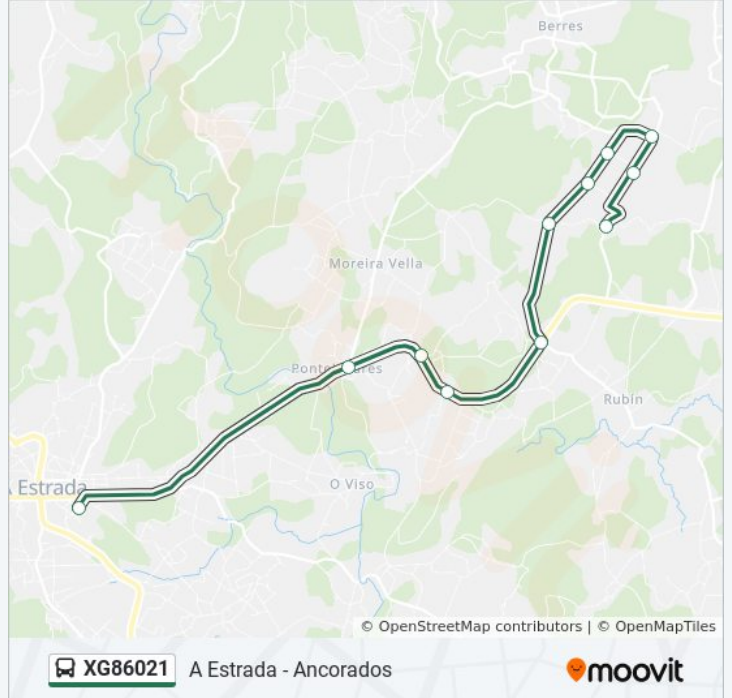

Callobre (A Estrada)

Ponte Liñares (A Estrada)

Estación de Autobuses (A Estrada)

**Horario de la línea XG86021 de autobús**

A Estrada Horario de ruta:

lunes	9:15
martes	Sin Servicio
miércoles	9:15
jueves	Sin Servicio
viernes	Sin Servicio
sábado	Sin Servicio
domingo	Sin Servicio

**Información de la línea XG86021 de autobús****Dirección:** A Estrada**Paradas:** 11**Duración del viaje:** 30 min**Resumen de la línea:**

### Sentido: Ancorados

11 paradas

[VER HORARIO DE LA LÍNEA](#)

Estación de Autobuses (A Estrada)

Ponte Liñares (A Estrada)

Callobre (A Estrada)

Barreiros (A Estrada)

O Sol (A Estrada)

Os Loureiros (A Estrada)

Mamoela (A Estrada)

Barro (A Estrada)

Castro (A Estrada)

O Nabal (A Estrada)

San Pedro de Ancorados (A Estrada)