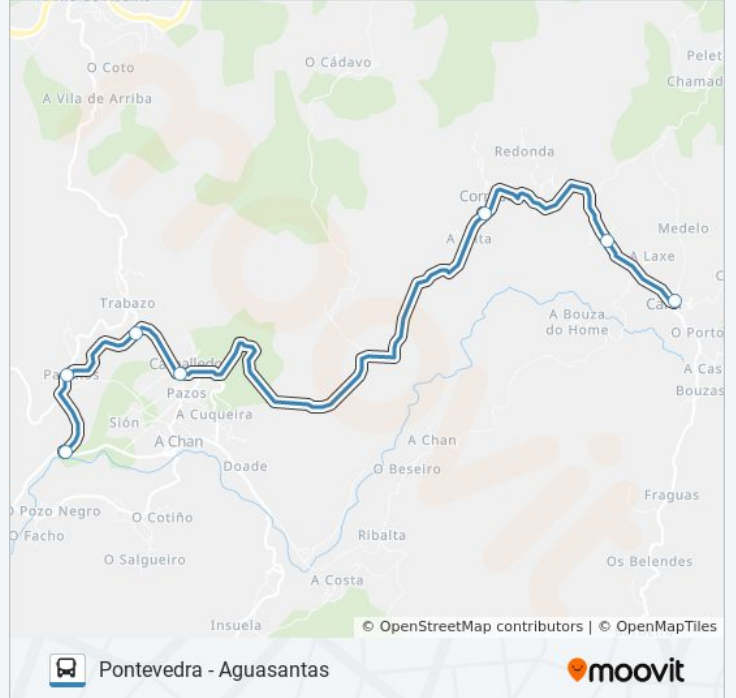

Paraños (Cerdedo-Cotobade)

Piscifactoría Carballado (Cerdedo-Cotobade)

Horario de la línea XG83501/04 de autobús

Carballado (Transbordo Hacia Pontevedra) Horario de ruta:

lunes	7:20
martes	7:20
miércoles	7:20
jueves	Sin Servicio
viernes	Sin Servicio
sábado	Sin Servicio
domingo	Sin Servicio

Información de la línea XG83501/04 de autobús

Dirección: Carballado (Transbordo Hacia Pontevedra)

Paradas: 7

Duración del viaje: 15 min

Resumen de la línea:

Sentido: Carballedo - Bora - Pontevedra

32 paradas

[VER HORARIO DE LA LÍNEA](#)

- Aguasantas-As Boliñas (Cerdedo-Cotobade)
- A Casanova (Cerdedo-Cotobade)
- Peroselo (Cerdedo-Cotobade)
- O Fental (Cerdedo-Cotobade)
- Cruce Famelga (Cerdedo-Cotobade)
- A Insuela (Cerdedo-Cotobade)
- Loureiro (Cerdedo-Cotobade)
- A Ponte (Cerdedo-Cotobade)
- A Chan (Cerdedo-Cotobade)
- Piscifactoría Carballedo (Cerdedo-Cotobade)
- O Pozo Negro (Cerdedo-Cotobade)
- As Lagoas (Cerdedo-Cotobade)
- Os Pazos (Cerdedo-Cotobade)
- Os Pazos-Salida (Cerdedo-Cotobade)
- A Ponte Borela (Cerdedo-Cotobade)
- A Xesteira (Cerdedo-Cotobade)
- As Cachopeiras (Cerdedo-Cotobade)
- A Vilanova (Cerdedo-Cotobade)