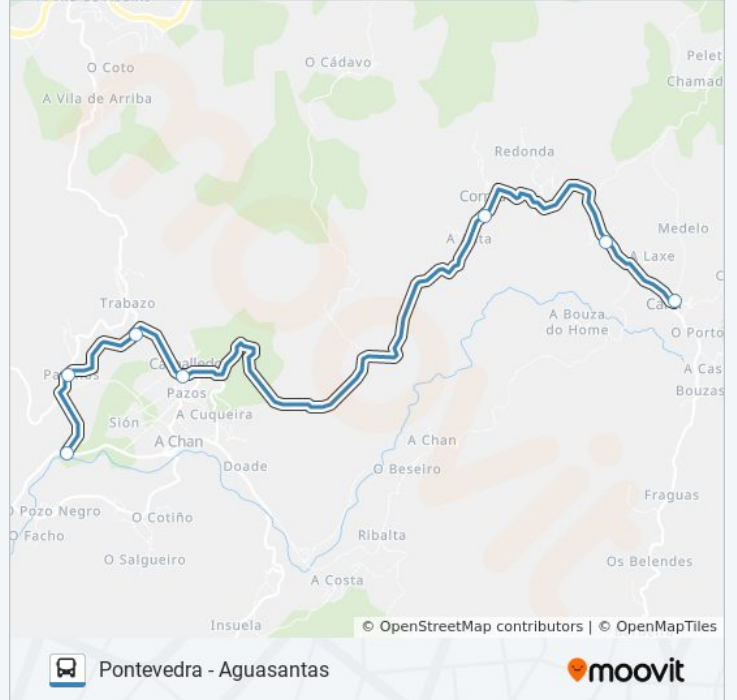

Los horarios y mapas de la línea XG83501/04 de autobús están disponibles en un PDF en moovitapp.com. Utiliza [Moovit App](#) para ver los horarios de los autobuses en vivo, el horario del tren o el horario del metro y las indicaciones paso a paso para todo el transporte público en Vigo.

[Acerca de Moovit](#) • [Soluciones MaaS](#) • [Países incluidos](#) • [Comunidad de Moovitors](#)

© 2024 Moovit - Todos los Derechos Reservados

Mira los tiempos de llegada en tiempo real