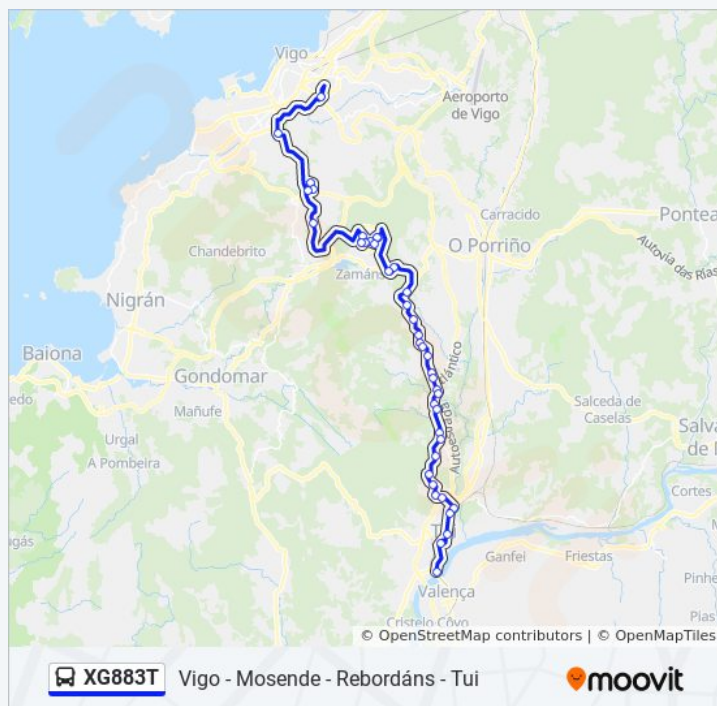

Avda. Castrelos, 67

Gregorio Espino, 53 // O Cotón

Los horarios y mapas de la línea XG883T de autobús están disponibles en un PDF en [moovitapp.com](https://moovitapp.com). Utiliza [Moovit App](#) para ver los horarios de los autobuses en vivo, el horario del tren o el horario del metro y las indicaciones paso a paso para todo el transporte público en Vigo.