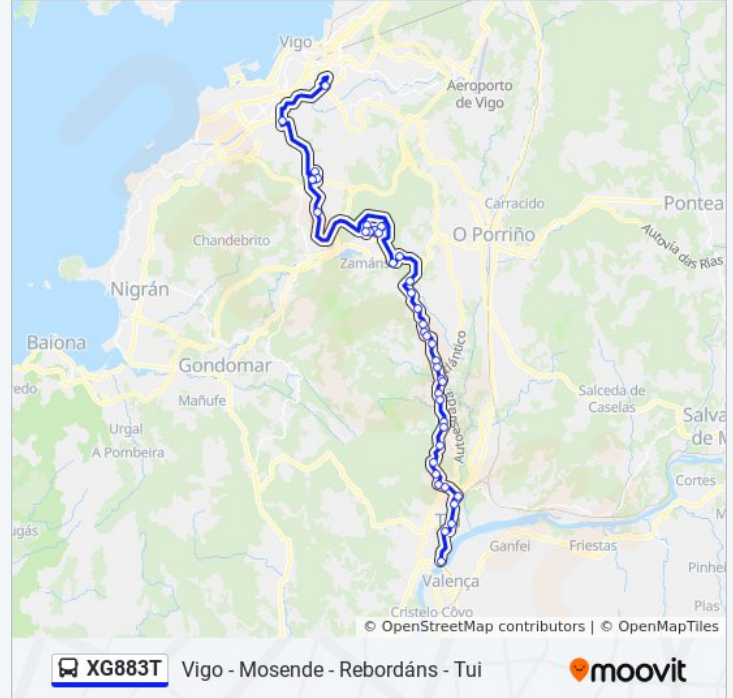

Avenida Concordia, 45 (Tui)

Ourense, Fronte 6 (Tui)

Ponte Internacional (Tui)

**Sentido: Vigo (H.Alv.Cunqueiro - G.Espino - Intermodal)**

40 paradas

[VER HORARIO DE LA LÍNEA](#)

Ponte Internacional (Tui)

Ourense, 2-4 (Tui)