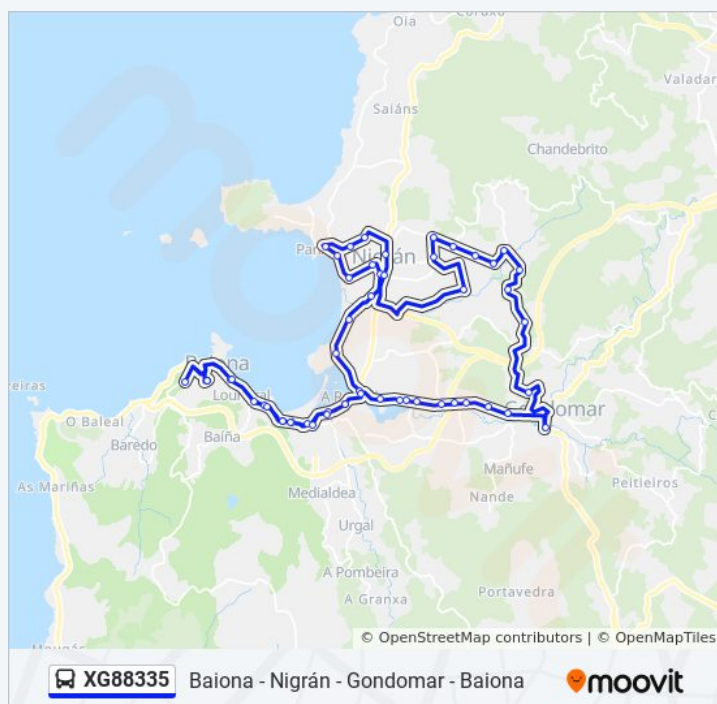

Venezuela - Campo de Fútbol do Aral (Baiona)

Sentido: Baiona - Nigrán - Gondomar - Baiona

53 paradas

[VER HORARIO DE LA LÍNEA](#)

Venezuela - Campo de Fútbol do Aral (Baiona)

Alfárez Barreiro, 4 - Porto (Baiona)

Avda. Monterreal, 22 - Loureiral (Baiona)

Santa Marta, 14 - O Burgo (Baiona)

Avda. Sabarís, 8 - A Ponte (Baiona)

Avda. Sabarís, 18 - A Ponte (Baiona)

Porta do Sol - Rotonda José Santos (Baiona)

Foz do Miñor - Rotonda de Sabarís (Baiona)

Foz do Miñor, Con Cño. Ferreiros (Baiona)

Torrente Ballester, 2 - A Ramallosa (Nigrán)

Torrente Ballester, 80 - Os Cotros (Nigrán)

Estrada Pola Vía, 88 - Gaifar (Nigrán)

Estrada Pola Vía Con Cño. Fornes (Nigrán)

Estrada Pola Vía, 118 (Nigrán)

Castelao, 26 - Telefónica (Nigrán)

Castelao, 84 - Faro de Panxón (Nigrán)

Gondomar, Parque - Panxón (Nigrán)

Jesús Espinosa, 3 - San Xoán (Nigrán)

Otero Pedrayo, 83 (Nigrán)

Otero Pedrayo - Fronte 46 (Nigrán)

Val Miñor, 23 (Nigrán)

Rosalía de Castro, 18 (Nigrán)

Porto do Molle - C.Cial Nasas (Nigrán)

Ceán - Parque Infantil (Nigrán)

Pazos, Czo. Ceán - A Devesa (Nigrán)

Horario de la línea XG88335 de autobús

Baiona - Nigrán - Gondomar - Baiona Horario de ruta:

lunes	6:15 - 21:15
martes	6:15 - 21:15
miércoles	6:15 - 21:15
jueves	Sin Servicio
viernes	Sin Servicio
sábado	Sin Servicio
domingo	Sin Servicio

Información de la línea XG88335 de autobús

Dirección: Baiona - Nigrán - Gondomar - Baiona

Paradas: 53

Duración del viaje: 60 min

Resumen de la línea: