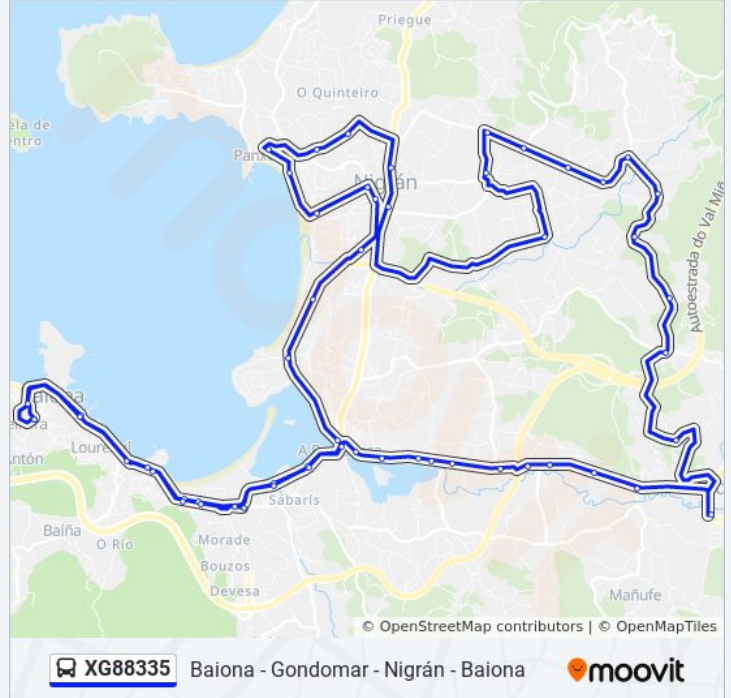

Estrada Pola Vía, 19 (Nigrán)

Estrada Pola Vía, 5 - Gaifar (Nigrán)

Estrada Pola Vía, 1 - Os Cotros (Nigrán)

Torrente Ballester - A Ramallosa (Nigrán)

Manuel Lemos - Ponte da Ramallosa (Nigrán)

Foz do Miñor, Fronte Cño. Ferreiros (Baiona)

Foz do Miñor - Rotonda de Sabarís (Baiona)

Avda. Sabarís, 29 - Areas (Baiona)

Avda. Sabarís, Fronte Ao 16 - A Ponte (Baiona)

Avda. Sabarís, Fronte Ao 8 - A Ponte (Baiona)

Santa Marta, 11 - O Burgo (Baiona)