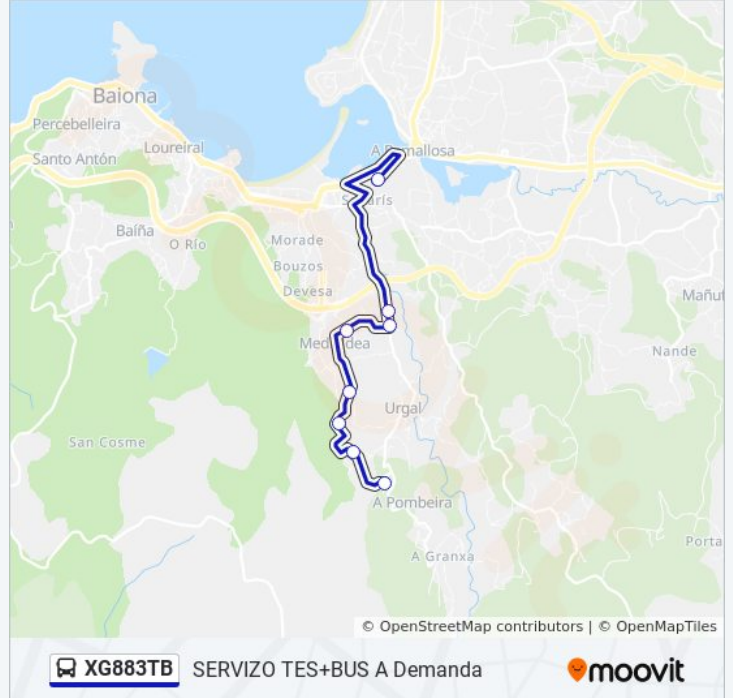

[VER HORARIO DE LA LÍNEA](#)

Cep de Sabarís (Baiona)
Areas - Eei O Areal (Baiona)
Julián Valverde, 4 (Baiona)
Julián Valverde - Entrada Urb.Ponte Romana (Baiona)
Avenida Praia Ladeira (Baiona)
Avenida Praia Ladeira - Fronte Praia (Baiona)
Areas, 17 (Baiona)
Areas - Eei O Areal (Baiona)
Doutor Benito Fariñas - Cruce Autopista (Baiona)
Camiño Alborada - Cruce Dúas Canas (Baiona)
Camiño Alborada, 1 (Baiona)
Camiño Pereiras (Baiona)
Bouzós (Baiona)
Doutor Benito Fariñas - Mercado (Baiona)
Doutor Benito Fariñas, 66 (Baiona)

Información de la línea XG883TB de autobús

Dirección: 46: Cep de Sabarís → Benito Fariñas

Paradas: 15

Duración del viaje: 43 min

Resumen de la línea:

Sentido: 47: Ceip de Belesar → Sabarís

8 paradas

[VER HORARIO DE LA LÍNEA](#)

Información de la línea XG883TB de autobús

Dirección: 47: Ceip de Belesar → Sabarís

Paradas: 8

Duración del viaje: 8 min

Resumen de la línea:

Los horarios y mapas de la línea XG883TB de autobús están disponibles en un PDF en moovitapp.com. Utiliza [Moovit App](#) para ver los horarios de los autobuses en vivo, el horario del tren o el horario del metro y las indicaciones paso a paso para todo el transporte público en Vigo.