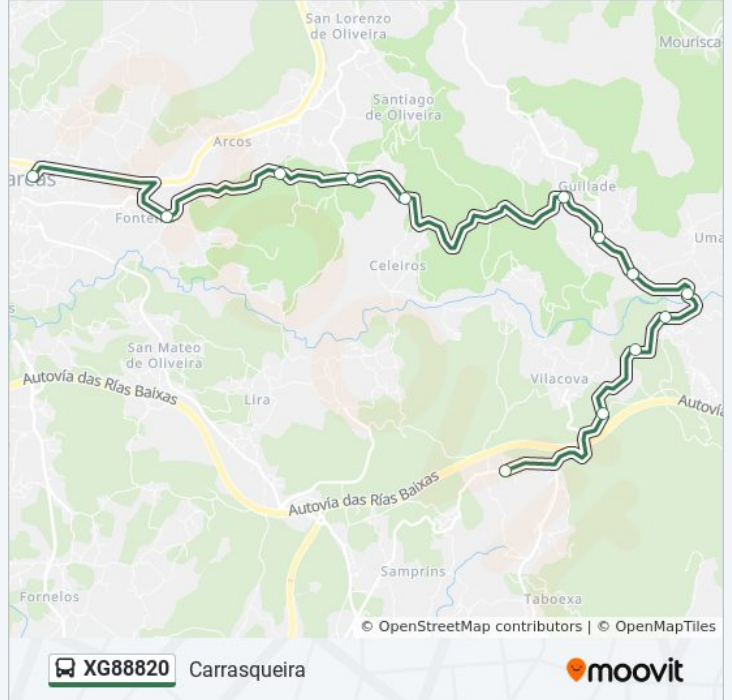

XG88820

Carrasqueira

Usa La App

La línea XG88820 de autobús (Carrasqueira) tiene 2 rutas. Sus horas de operación los días laborables regulares son: (1) a Carrasqueira: 13:00(2) a Pontearreas: 8:15

Usa la aplicación Moovit para encontrar la parada de la línea XG88820 de autobús más cercana y descubre cuándo llega la próxima línea XG88820 de autobús

Sentido: Carrasqueira

13 paradas

[VER HORARIO DE LA LÍNEA](#)

Estación de Autobuses (Pontearreas)

Fontenla (Pontearreas)

A Volta (Pontearreas)

Outeiro - Celeiros (Pontearreas)

Celeiros (Pontearreas)

Reimonde - Guillade (Pontearreas)

Viñó - Guillade (Pontearreas)

Pío - Guillade (Pontearreas)

Uma (Salvaterra do Miño)

San Pedro Batalláns (As Neves)

Maceiras (As Neves)

Cruce Vilacoba (Salvaterra do Miño)

Carrasqueira (As Neves)

Información de la línea XG88820 de autobús**Dirección:** Carrasqueira**Paradas:** 13**Duración del viaje:** 30 min**Resumen de la línea:**

Sentido: Ponteareas

13 paradas

[VER HORARIO DE LA LÍNEA](#)

- Carrasqueira (As Neves)
- Cruce Vilacoba (Salvaterra do Miño)
- Maceiras (As Neves)
- San Pedro Batalláns (As Neves)
- Uma (Salvaterra do Miño)
- Pío - Guillade (Ponteareas)
- Viñó - Guillade (Ponteareas)
- Reimonde - Guillade (Ponteareas)
- Celeiros (Ponteareas)
- Outeiro - Celeiros (Ponteareas)
- A Volta (Ponteareas)
- Fontenla (Ponteareas)
- Estación de Autobuses (Ponteareas)