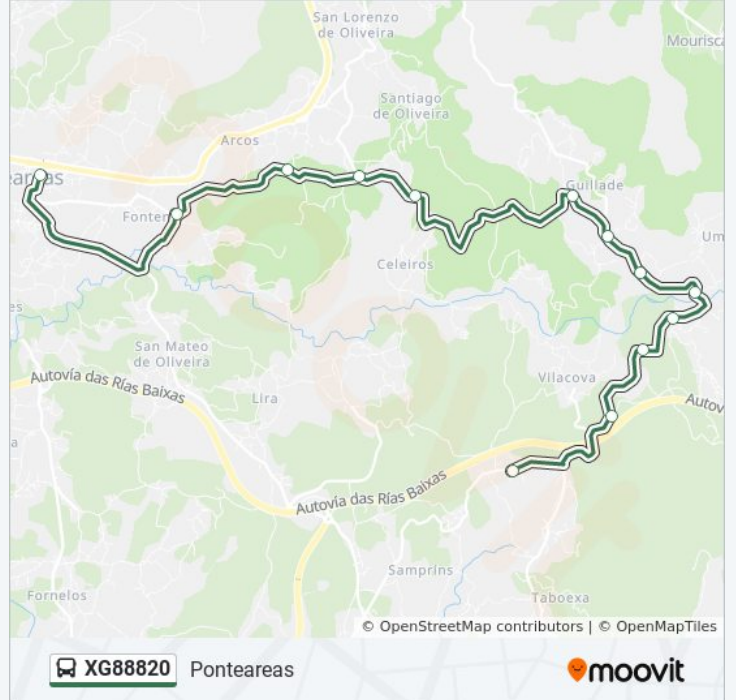

XG88820

Carrasqueira

Usa La App

La línea XG88820 de autobús (Carrasqueira) tiene 2 rutas. Sus horas de operación los días laborables regulares son: (1) a Carrasqueira: 13:00(2) a Pontearreas: 8:15

Usa la aplicación Moovit para encontrar la parada de la línea XG88820 de autobús más cercana y descubre cuándo llega la próxima línea XG88820 de autobús

Información de la línea XG88820 de autobús**Dirección:** Carrasqueira**Paradas:** 13**Duración del viaje:** 30 min**Resumen de la línea:**

Sentido: Ponteareas

13 paradas

[VER HORARIO DE LA LÍNEA](#)

- Carrasqueira (As Neves)
- Cruce Vilacoba (Salvaterra do Miño)
- Maceiras (As Neves)
- San Pedro Batalláns (As Neves)
- Uma (Salvaterra do Miño)
- Pío - Guillade (Ponteareas)
- Viñó - Guillade (Ponteareas)
- Reimonde - Guillade (Ponteareas)
- Celeiros (Ponteareas)
- Outeiro - Celeiros (Ponteareas)
- A Volta (Ponteareas)
- Fontenla (Ponteareas)
- Estación de Autobuses (Ponteareas)

Información de la línea XG88820 de autobús

Dirección: Ponteareas

Paradas: 13

Duración del viaje: 30 min

Resumen de la línea:

Los horarios y mapas de la línea XG88820 de autobús están disponibles en un PDF en moovitapp.com. Utiliza [Moovit App](#) para ver los horarios de los autobuses en vivo, el horario del tren o el horario del metro y las indicaciones paso a paso para todo el transporte público en Vigo.