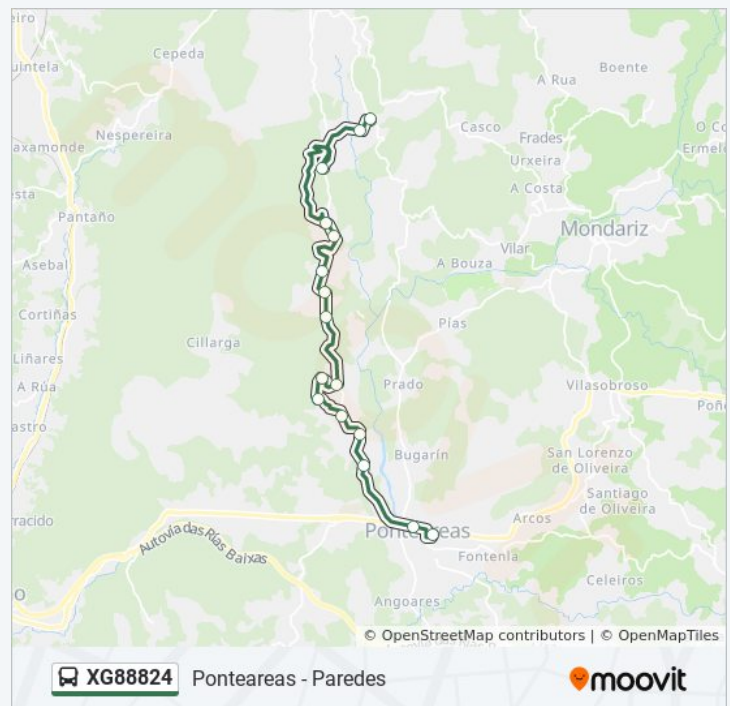

## Información de la línea XG88824 de autobús

**Dirección:** Ponteareas

**Paradas:** 20

**Duración del viaje:** 25 min

**Resumen de la línea:**

Los horarios y mapas de la línea XG88824 de autobús están disponibles en un PDF en [moovitapp.com](#). Utiliza [Moovit App](#) para ver los horarios de los autobuses en vivo, el horario del tren o el horario del metro y las indicaciones paso a paso para todo el transporte público en Vigo.