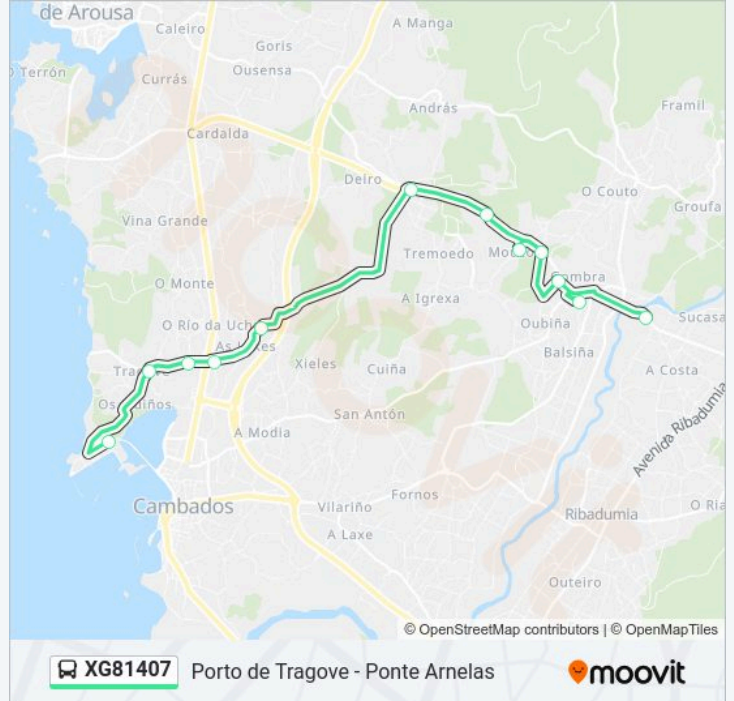

 **XG81407**

Porto de Tragove - Ponte Arnelas

Usa La App

La línea XG81407 de autobús (Porto de Tragove - Ponte Arnelas) tiene 2 rutas. Sus horas de operación los días laborables regulares son:

(1) a Ponte Arnelas: 09:30(2) a Porto de Tragove: 12:30

Usa la aplicación Moovit para encontrar la parada de la línea XG81407 de autobús más cercana y descubre cuándo llega la próxima línea XG81407 de autobús

Sentido: Ponte Arnelas

12 paradas

[VER HORARIO DE LA LÍNEA](#)

Información de la línea XG81407 de autobús**Dirección:** Ponte Arnelas**Paradas:** 12**Duración del viaje:** 11 min**Resumen de la línea:**

Sentido: Porto de Tragove

12 paradas

[VER HORARIO DE LA LÍNEA](#)

Información de la línea XG81407 de autobús

Dirección: Porto de Tragove

Paradas: 12

Duración del viaje: 11 min

Resumen de la línea:

Los horarios y mapas de la línea XG81407 de autobús están disponibles en un PDF en moovitapp.com. Utiliza Moovit App para ver los horarios de los autobuses en vivo, el horario del tren o el horario del metro y las indicaciones paso a paso para todo el transporte público en Vigo.