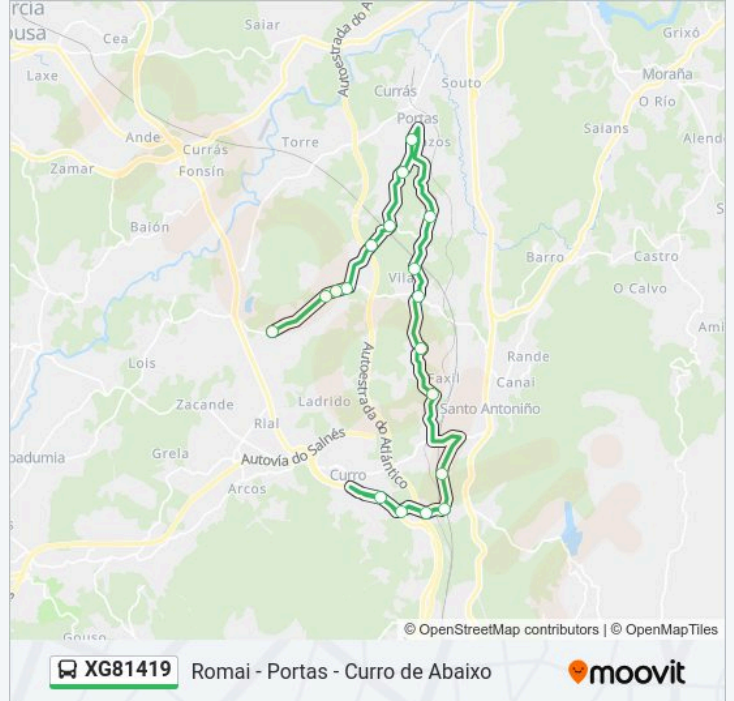

 **XG81419****Romai - Portas - Curro de Abaixo**[Usa La App](#)

La línea XG81419 de autobús (Romai - Portas - Curro de Abaixo) tiene 2 rutas. Sus horas de operación los días laborables regulares son:

(1) a Curro de Abaixo: 07:15(2) a Currás - Romai: 18:25

Usa la aplicación Moovit para encontrar la parada de la línea XG81419 de autobús más cercana y descubre cuándo llega la próxima línea XG81419 de autobús

**Sentido: Curro de Abaixo**

18 paradas

[VER HORARIO DE LA LÍNEA](#)

Currás - Romai (Portas)  
Romai (Portas)  
Empalme de Romai (Portas)  
Xagobe (Portas)  
Chan do Outeiro (Portas)  
Porta do Conde (Portas)  
Portas (Portas)  
San Xoan (Portas)  
Briallos - Outeiriño (Portas)  
Valiñas - Igrexa (Barro)  
Empalme de Valiñas (Barro)  
Agudelo-Magdalena (Barro)  
Igrexa de Agudelo (Barro)  
Portela (Barro)  
San Amaro (Barro)  
Cruce Curro de Arriba (Barro)  
Curro de Arriba (Barro)  
Curro de Embaixo (Barro)

### Sentido: Currás - Romai

18 paradas

[VER HORARIO DE LA LÍNEA](#)

- Curro de Embaixo (Barro)
- Curro de Arriba (Barro)
- Cruce Curro de Arriba (Barro)
- San Amaro (Barro)
- Portela (Barro)
- Igrexa de Agudelo (Barro)
- Agudelo-Magdalena (Barro)
- Empalme de Valiñas (Barro)
- Valiñas - Igrexa (Barro)
- Briallos - Outeiriño (Portas)
- Portas (Portas)
- San Xoan (Portas)
- Porta do Conde (Portas)
- Chan do Outeiro (Portas)
- Xagobe (Portas)
- Empalme de Romai (Portas)
- Romai (Portas)
- Currás - Romai (Portas)