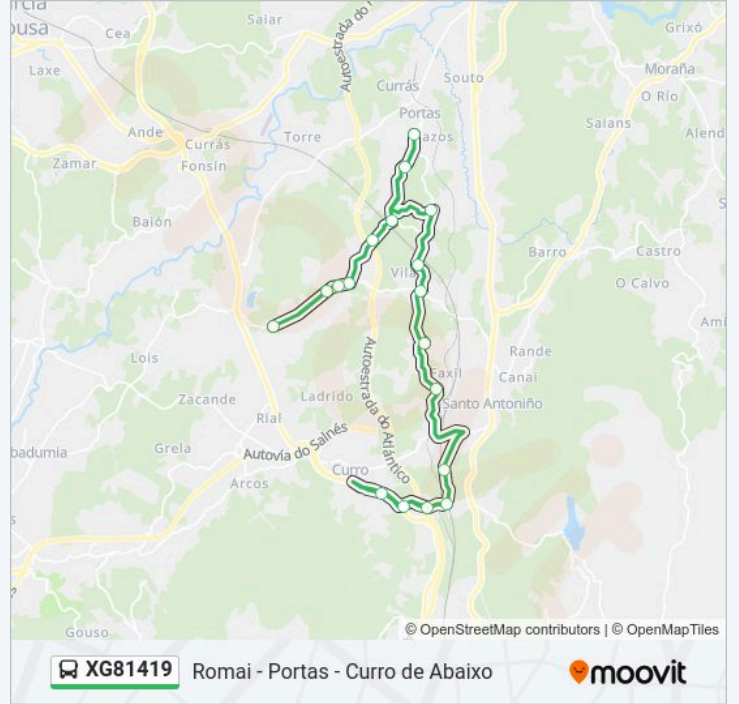

 **XG81419****Romai - Portas - Curro de Abaixo**[Usa La App](#)

La línea XG81419 de autobús (Romai - Portas - Curro de Abaixo) tiene 2 rutas. Sus horas de operación los días laborables regulares son:

(1) a Curro de Abaixo: 07:15(2) a Currás - Romai: 18:25

Usa la aplicación Moovit para encontrar la parada de la línea XG81419 de autobús más cercana y descubre cuándo llega la próxima línea XG81419 de autobús

**Sentido: Curro de Abaixo**

18 paradas

[VER HORARIO DE LA LÍNEA](#)

### Sentido: Currás - Romai

18 paradas

[VER HORARIO DE LA LÍNEA](#)

- Curro de Embaixo (Barro)
- Curro de Arriba (Barro)
- Cruce Curro de Arriba (Barro)
- San Amaro (Barro)
- Portela (Barro)
- Igrexa de Agudelo (Barro)
- Agudelo-Magdalena (Barro)
- Empalme de Valiñas (Barro)
- Valiñas - Igrexa (Barro)
- Briallos - Outeiriño (Portas)
- Portas (Portas)
- San Xoan (Portas)
- Porta do Conde (Portas)
- Chan do Outeiro (Portas)
- Xagobe (Portas)
- Empalme de Romai (Portas)
- Romai (Portas)
- Currás - Romai (Portas)

### Información de la línea XG81419 de autobús

**Dirección:** Currás - Romai

**Paradas:** 18

**Duración del viaje:** 18 min

**Resumen de la línea:**

Los horarios y mapas de la línea XG81419 de autobús están disponibles en un PDF en [moovitapp.com](https://moovitapp.com). Utiliza Moovit App para ver los horarios de los autobuses en vivo, el horario del tren o el horario del metro y las indicaciones paso a paso para todo el transporte público en Vigo.