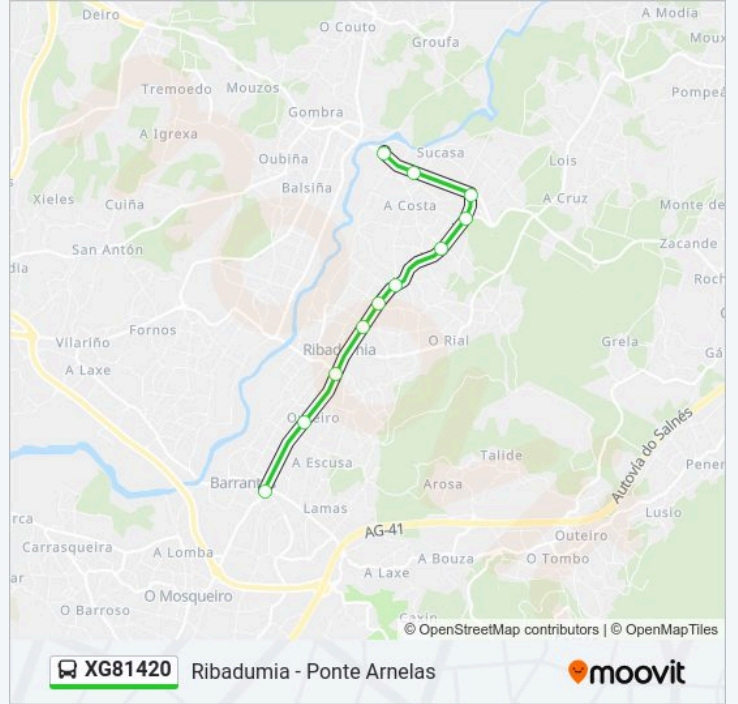

XG81420

Ribadumia - Ponte Arnelas

Usa La App

La línea XG81420 de autobús (Ribadumia - Ponte Arnelas) tiene 2 rutas. Sus horas de operación los días laborables regulares son:

(1) a Ponte Arnelas: 09:40(2) a Ribadumia: 12:30

Usa la aplicación Moovit para encontrar la parada de la línea XG81420 de autobús más cercana y descubre cuándo llega la próxima línea XG81420 de autobús

Sentido: Ponte Arnelas

11 paradas

[VER HORARIO DE LA LÍNEA](#)Avenida Bouza Martín - Cruce Barrantes
(Ribadumia)

Información de la línea XG81420 de autobús**Dirección:** Ponte Arnelas**Paradas:** 11**Duración del viaje:** 11 min**Resumen de la línea:**

Sentido: Ribadumia

11 paradas

[VER HORARIO DE LA LÍNEA](#)

- Ponte Arnelas (Ribadumia)
- Garabullo (Ribadumia)
- Piñeirón (Ribadumia)
- Igrexa de Leiro (Ribadumia)
- Leiromean (Ribadumia)
- Rúa do Freixo - Leitería (Ribadumia)
- Rúa Freixo (Ribadumia)
- Rúa Albán (Ribadumia)
- Cruceiro Vello (Ribadumia)
- Avenida Rabuñade (Ribadumia)
- Avenida Bouza Martín - Cruce Barrantes (Ribadumia)

Información de la línea XG81420 de autobús

Dirección: Ribadumia

Paradas: 11

Duración del viaje: 11 min

Resumen de la línea:

Los horarios y mapas de la línea XG81420 de autobús están disponibles en un PDF en moovitapp.com. Utiliza Moovit App para ver los horarios de los autobuses en vivo, el horario del tren o el horario del metro y las indicaciones paso a paso para todo el transporte público en Vigo.