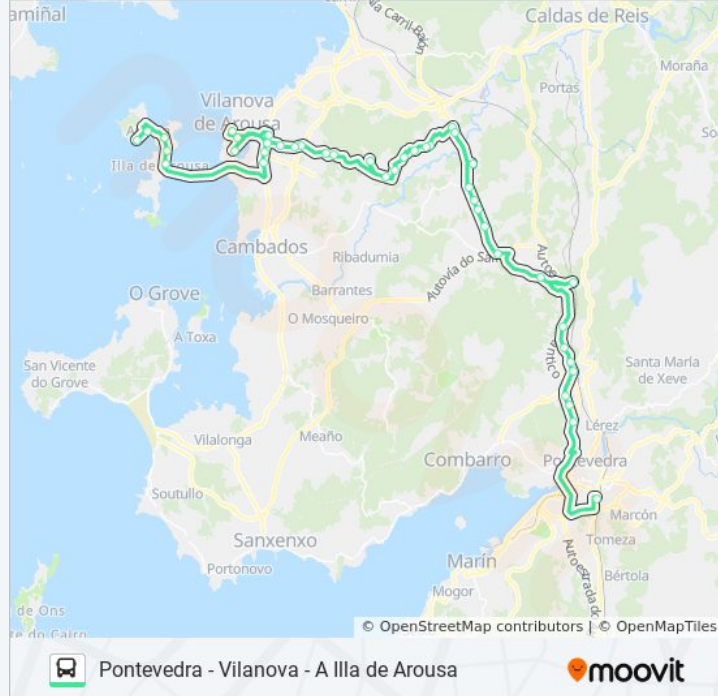

Caleiro (Vilanova de Arousa)

Tarrio (Vilanova de Arousa)

Rotonda de Pantrigueira (Vilanova de Arousa)

Avenida da Ponte, 151 (A Illa de Arousa)

Avenida da Ponte, 89 (A Illa de Arousa)

Avenida da Ponte, 9 (A Illa de Arousa)

Rúa Valle Inclán - Concello (A Illa de Arousa)

Testos (A Illa de Arousa)

Sentido: Baión - Enlace A Pontevedra

25 paradas

[VER HORARIO DE LA LÍNEA](#)

Testos (A Illa de Arousa)

Rúa Valle Inclán - Concello (A Illa de Arousa)