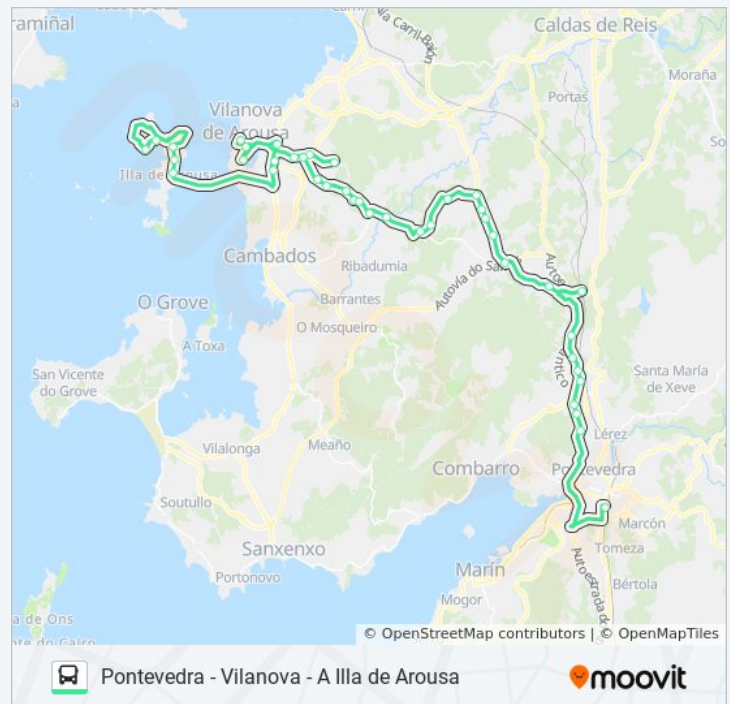

Parada (Pontevedra)

Campañó (Pontevedra)

Riveiro (Pontevedra)

Dirección: Pontevedra

Paradas: 40

Duración del viaje: 64 min

Resumen de la línea:

Los horarios y mapas de la línea XG81405/6 de autobús están disponibles en un PDF en moovitapp.com. Utiliza [Moovit App](#) para ver los horarios de los autobuses en vivo, el horario del tren o el horario del metro y las indicaciones paso a paso para todo el transporte público en Vigo.