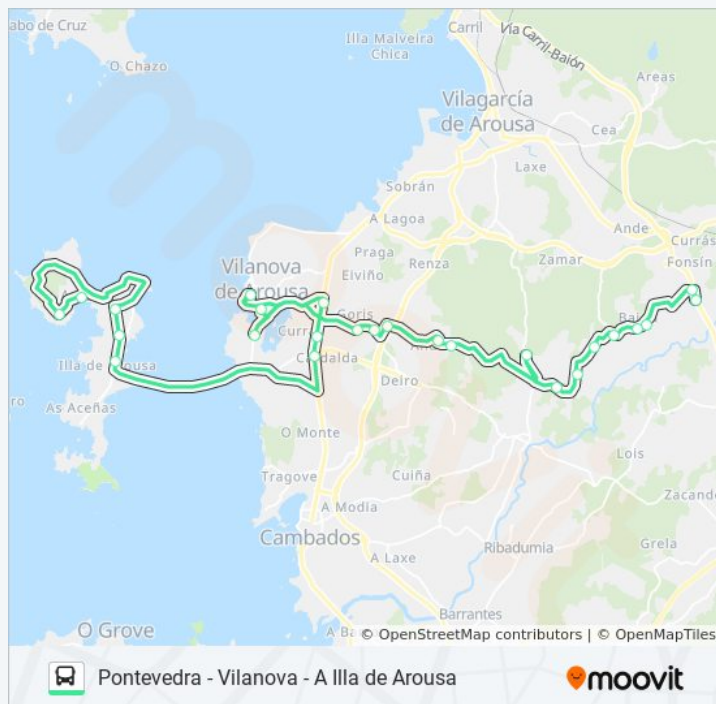

Carballo (Vilanova de Arousa)

Romarís (Vilanova de Arousa)

A Torre (Vilanova de Arousa)

Abelleira (Vilanova de Arousa)

Baión (Vilagarcía de Arousa)

Información de la línea XG81405/6 de autobús

Dirección: Baión - Enlace A Pontevedra

Paradas: 25

Duración del viaje: 30 min

Resumen de la línea:

Sentido: Pontevedra

40 paradas

[VER HORARIO DE LA LÍNEA](#)

Testos (A Illa de Arousa)

Rúa Valle Inclán - Concello (A Illa de Arousa)