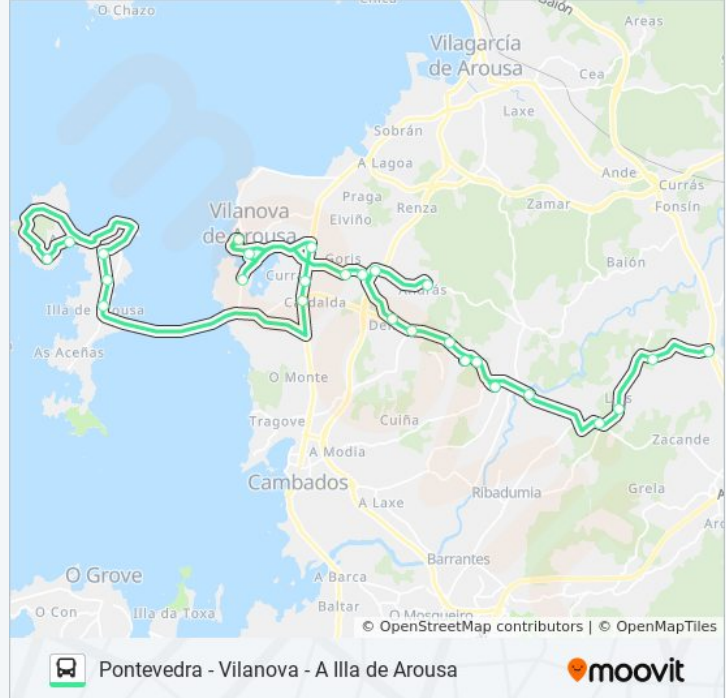

Información de la línea XG81405/6 de autobús**Dirección:** A Goulla - Enlace A Pontevedra**Paradas:** 26**Duración del viaje:** 36 min**Resumen de la línea:**

Catro Camiños (Vilanova de Arousa)

Oubiña (Vilanova de Arousa)

Ponte Arnelas (Ribadumia)

A Ponte - Lois (Ribadumia)

Cuartel - Lois (Ribadumia)

Cuartel (Meis)

A Goulla (Meis)

Sentido: A Illa de Arousa

42 paradas

[VER HORARIO DE LA LÍNEA](#)