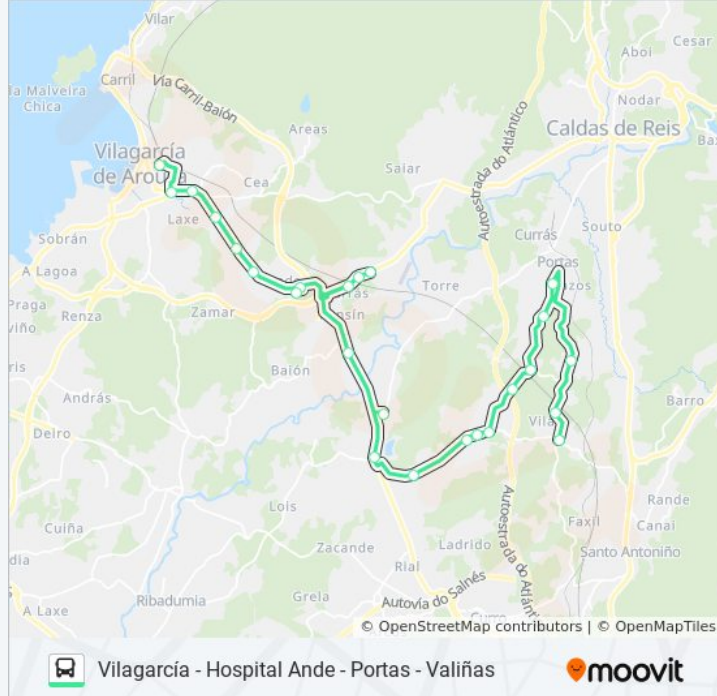

Información de la línea XG81401/04 de autobús**Dirección:** Empalme de Valiñas**Paradas:** 25**Duración del viaje:** 12 min**Resumen de la línea:**

Chan do Outeiro (Portas)

Porta do Conde (Portas)

Portas (Portas)

San Xoan (Portas)

Briallos - Outeiriño (Portas)

Valiñas - Igrexa (Barro)

Empalme de Valiñas (Barro)

Sentido: Hospital Ande - Vilagarcía

23 paradas

[VER HORARIO DE LA LÍNEA](#)

Estación de Autobuses (Vilagarcía de Arousa)

Dirección: Hospital Ande - Vilagarcía

Paradas: 23

Duración del viaje: 28 min

Resumen de la línea:

Hospital do Salnés (Vilagarcía de Arousa)

Avenida Rubiáns - Cruce Soutelo (Vilagarcía de Arousa)

Avenida Rubiáns, 11 (Vilagarcía de Arousa)