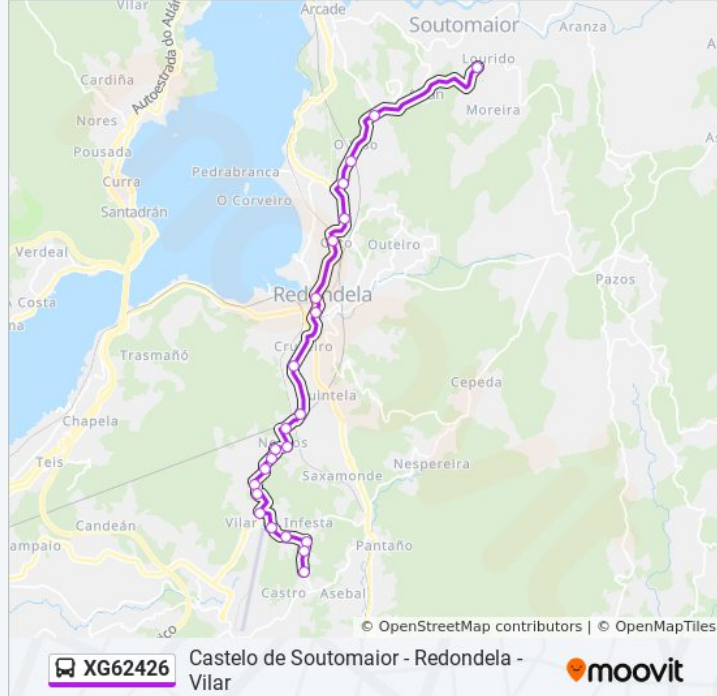

Información de la línea XG62426 de autobús

Dirección: Castelo Soutomaior - Redondela - Vilar

Paradas: 23

Duración del viaje: 35 min

Resumen de la línea:

Estrada A Negros - Frente 131 (Redondela)

Estrada Redondela-Peinador - Frente Cruce
Cño.Fonte da Lata (Redondela)

Fonte da Lata (Redondela)

Redondela (Cruzamento de San Martiño)

Cruce Galleiro (Redondela)

Parque de Vilar (Redondela)

Estrada Galleiro - Campo de Fútbol (Redondela)

Sentido: Pereiro - Redondela

4 paradas

[VER HORARIO DE LA LÍNEA](#)