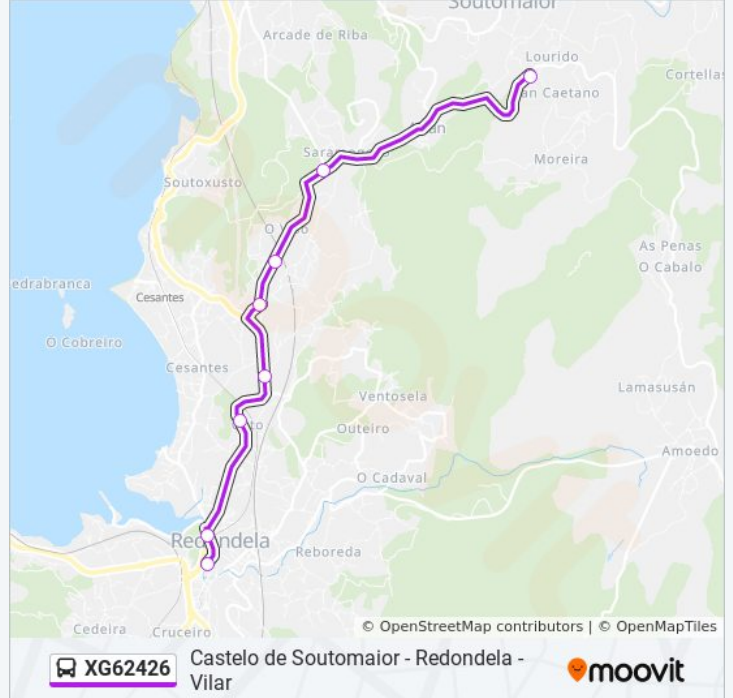

Información de la línea XG62426 de autobús**Dirección:** Castelo Soutomaioir - Redondela**Paradas:** 8**Duración del viaje:** 24 min**Resumen de la línea:**

Sentido: Castelo Soutomaior - Redondela - Vilar