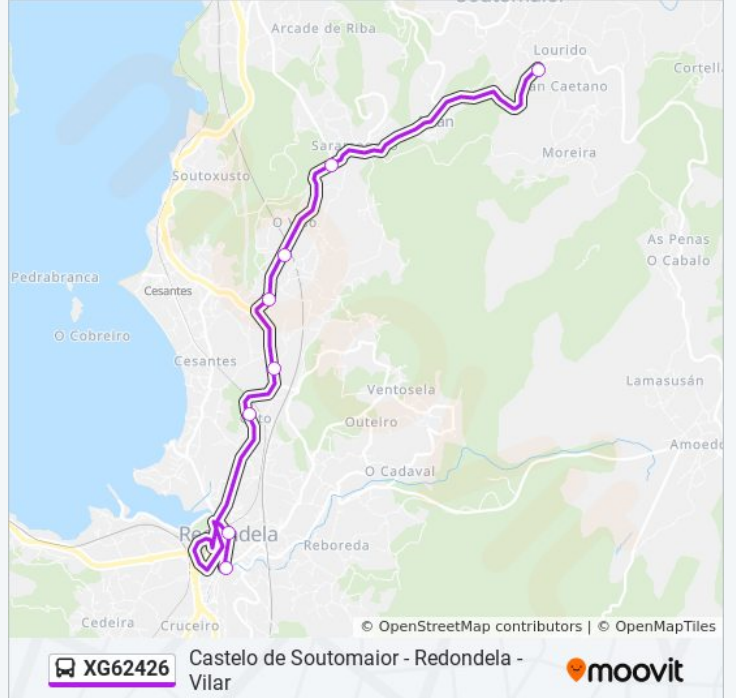

Información de la línea XG62426 de autobús

Dirección: Redondela - Castelo Soutomaior

Paradas: 8

Duración del viaje: 15 min

Resumen de la línea:

Sentido: Redondela - Vilar

17 paradas

[VER HORARIO DE LA LÍNEA](#)